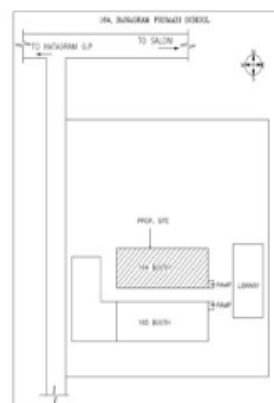

নির্বাচক নিবন্ধন আধিকারিকের স্বাক্ষর

Nazri Naksha

Google Map View

Polling Station Building Front View

Polling Station Front View

Cad View

Key MAP View

বিধানসভা নির্বাচনক্ষেত্রের নং, নাম : 248-ছাতনা
ভাগ নং, নাম : 1-কামারকুলি(আংশিক), পোঃ-ছাতনা