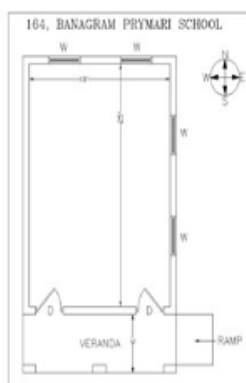

নির্বাচক নিবন্ধন আধিকারিকের স্বাক্ষর

Nazri Naksha

Google Map View

Polling Station Building Front View

Polling Station Front View

Cad View

Key MAP View

বিধানসভা নির্বাচনক্ষেত্রের নং, নাম : 248-ছাতনা
ভাগ নং, নাম : 1-কামারকুলি(আংশিক), পোঃ-ছাতনা