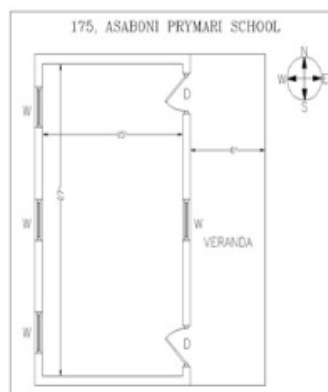

নির্বাচক নিবন্ধন আধিকারিকের স্বাক্ষর

Nazri Naksha

Google Map View

Polling Station Building Front View

Polling Station Front View

Cad View

Key MAP View

1	RNG2056547	নাম : পৌরাজ ব্যানার্জী পিতার নাম: সৈলজা কান্ত ব্যানার্জী বাড়ির নং : n0012 বয়স : 54 লিঙ্গ : পুরুষ	ফটো উপলব্ধ	2	RNG2056539	নাম : মনোজ ব্যানার্জী পিতার নাম: সৈলজা কান্ত ব্যানার্জী বাড়ির নং : n0012 বয়স : 49 লিঙ্গ : পুরুষ	ফটো উপলব্ধ	3	FRY2410868	নাম : লক্ষী ব্যানার্জী স্বামীর নাম: পৌরাজ ব্যানার্জী বাড়ির নং : n0012 বয়স : 42 লিঙ্গ : মহিলা	ফটো উপলব্ধ
4	RNG2268902	নাম : সরস্বতী বাউরী স্বামীর নাম: ভীম বাউরী বাড়ির নং : 0012 বয়স : 26 লিঙ্গ : মহিলা	ফটো উপলব্ধ	5	RNG2268001	নাম : বিশ্বজিৎ ব্যানার্জী পিতার নাম: শৈলজাকান্ত ব্যানার্জী বাড়ির নং : n0012 বয়স : 52 লিঙ্গ : পুরুষ	ফটো উপলব্ধ	6	RNG2381952	নাম : বর্ষা ব্যানার্জী স্বামীর নাম: অর্নব ব্যানার্জী বাড়ির নং : এন0026 বয়স : 21 লিঙ্গ : মহিলা	ফটো উপলব্ধ
7	RNG2067742	নাম : ইলা আঠা স্বামীর নাম: সত্যরঞ্জন আঠা বাড়ির নং : এন000 বয়স : 71 লিঙ্গ : মহিলা	ফটো উপলব্ধ	8	RNG1711613	নাম : সুতি আঠা (পাল) স্বামীর নাম: প্রসেনজিৎ আঠা বাড়ির নং : n0062 বয়স : 46 লিঙ্গ : মহিলা	ফটো উপলব্ধ	9	RNG2067783	নাম : সত্যরঞ্জন আঠা পিতার নাম: নকুল চন্দ্র আঠা বাড়ির নং : n0238 বয়স : 81 লিঙ্গ : পুরুষ	ফটো উপলব্ধ
10	FRY2076230	নাম : উজ্জ্বল মুখার্জী পিতার নাম: শঙ্কর মুখার্জী বাড়ির নং : n0238 বয়স : 42 লিঙ্গ : পুরুষ	ফটো উপলব্ধ	11	WB/35/248/573260	নাম : প্রবীর চক্রবর্তী পিতার নাম: বিমল চক্রবর্তী বাড়ির নং : n0238 বয়স : 54 লিঙ্গ : পুরুষ	ফটো উপলব্ধ	12	FRY2618411	নাম : টুম্পা মিশ্র(চক্রবর্তী) স্বামীর নাম: শুভাশীষ চক্রবর্তী বাড়ির নং : n0238 বয়স : 38 লিঙ্গ : মহিলা	ফটো উপলব্ধ
13	FRY2619443	নাম : শুভাশীষ চক্রবর্তী পিতার নাম: বিমল চক্রবর্তী বাড়ির নং : n0238 বয়স : 58 লিঙ্গ : পুরুষ	ফটো উপলব্ধ	14	RNG1374172	নাম : সন্তোষ কুমার ঘোষাল পিতার নাম: ভোলানাথ ঘোষাল বাড়ির নং : n0238 বয়স : 76 লিঙ্গ : পুরুষ	ফটো উপলব্ধ	15	FRY1408756	নাম : পূর্ণিমা শীট স্বামীর নাম: সমীর কুমার শীট বাড়ির নং : n0238 বয়স : 49 লিঙ্গ : মহিলা	ফটো উপলব্ধ
16	FRY1224534	নাম : প্রসেনজিৎ আঠা পিতার নাম: সত্যরঞ্জন আঠা বাড়ির নং : n0062 বয়স : 52 লিঙ্গ : পুরুষ	ফটো উপলব্ধ	17	RNG2067759	নাম : ইন্দ্রজিৎ আঠা পিতার নাম: সত্যরঞ্জন আঠা বাড়ির নং : এন000 বয়স : 50 লিঙ্গ : পুরুষ	ফটো উপলব্ধ	18	FRY2410710	নাম : প্রশান্ত কুমার কুন্ডু পিতার নাম: সুনীল বরন কুন্ডু বাড়ির নং : n0065 বয়স : 41 লিঙ্গ : পুরুষ	ফটো উপলব্ধ
19	WB/35/248/573285	নাম : আরতী কুণ্ডু স্বামীর নাম: সুনীল বরন কুণ্ডু বাড়ির নং : n0065 বয়স : 69 লিঙ্গ : মহিলা	ফটো উপলব্ধ	20	WB/35/248/573394	নাম : সুনীল বরন কুণ্ডু পিতার নাম: মদন মোহন কুণ্ডু বাড়ির নং : n0065 বয়স : 72 লিঙ্গ : পুরুষ	ফটো উপলব্ধ	21	RNG2336659	নাম : অচিন্ত্য মণ্ডল পিতার নাম: তরনী মণ্ডল বাড়ির নং : n0093 বয়স : 56 লিঙ্গ : পুরুষ	ফটো উপলব্ধ
22	WB/35/248/573205	নাম : প্রশান্ত মণ্ডল পিতার নাম: তরনী মণ্ডল বাড়ির নং : n0093 বয়স : 54 লিঙ্গ : পুরুষ	ফটো উপলব্ধ	23	WB/35/248/573277	নাম : সুভাষ কুণ্ডু পিতার নাম: ব্রজবাসী কুণ্ডু বাড়ির নং : n0093 বয়স : 66 লিঙ্গ : পুরুষ	ফটো উপলব্ধ	24	FRY2471472	নাম : পম্পা মন্ডল স্বামীর নাম: প্রশান্ত মন্ডল বাড়ির নং : n0093 বয়স : 39 লিঙ্গ : মহিলা	ফটো উপলব্ধ
25	RNG2337863	নাম : অমৃতা পা মন্ডল পিতার নাম: অচিন্ত্য মন্ডল বাড়ির নং : এন0093 বয়স : 22 লিঙ্গ : মহিলা	ফটো উপলব্ধ	26	FRY2471464	নাম : অর্ণবা মন্ডল স্বামীর নাম: অচিন্ত্য মন্ডল বাড়ির নং : n0093 বয়স : 43 লিঙ্গ : মহিলা	ফটো উপলব্ধ	27	RNG2490340	নাম : শুভজিৎ মন্ডল পিতার নাম: প্রশান্ত মন্ডল বাড়ির নং : এন0093 বয়স : 20 লিঙ্গ : পুরুষ	ফটো উপলব্ধ
28	WB/35/248/573341	নাম : গুণধর কুন্ডু পিতার নাম: মদনমোহন কুন্ডু বাড়ির নং : n0147 বয়স : 81 লিঙ্গ : পুরুষ	ফটো উপলব্ধ	29	FRY1225184	নাম : টুম্পা কুন্ডু স্বামীর নাম: সুনীল কুন্ডু বাড়ির নং : n0094 বয়স : 45 লিঙ্গ : মহিলা	ফটো উপলব্ধ	30	FRY1225192	নাম : সুনীল কুন্ডু পিতার নাম: ব্রজবাসী কুন্ডু বাড়ির নং : n0094 বয়স : 56 লিঙ্গ : পুরুষ	ফটো উপলব্ধ