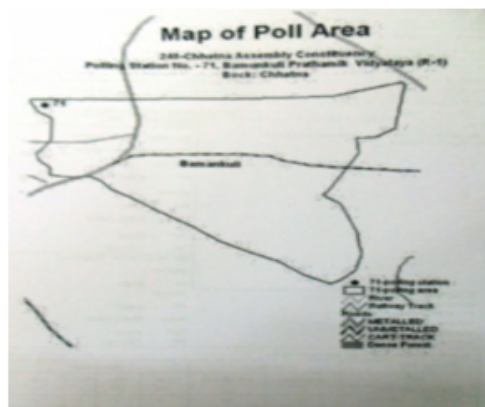

Nazri Naksha