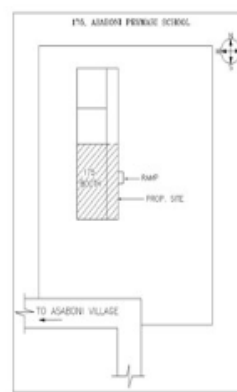

নির্বাচক নিবন্ধন আধিকারিকের স্বাক্ষর

Nazri Naksha

Google Map View

Polling Station Building Front View

Polling Station Front View

Cad View

Key MAP View

1	RNG2056547	নাম : পৌরাজ ব্যানার্জী পিতার নাম: সৈলজা কান্ত ব্যানার্জী বাড়ির নং : n0012 বয়স : 54 লিঙ্গ : পুরুষ	ফটো উপলব্ধ	2	RNG2056539	নাম : মনোজ ব্যানার্জী পিতার নাম: সৈলজা কান্ত ব্যানার্জী বাড়ির নং : n0012 বয়স : 49 লিঙ্গ : পুরুষ	ফটো উপলব্ধ	3	FRY2410868	নাম : লক্ষী ব্যানার্জী স্বামীর নাম: পৌরাজ ব্যানার্জী বাড়ির নং : n0012 বয়স : 42 লিঙ্গ : মহিলা	ফটো উপলব্ধ
4	RNG2268902	নাম : সরস্বতী বাউরী স্বামীর নাম: ভীম বাউরী বাড়ির নং : 0012 বয়স : 26 লিঙ্গ : মহিলা	ফটো উপলব্ধ	5	RNG2268001	নাম : বিশ্বজিৎ ব্যানার্জী পিতার নাম: শৈলজাকান্ত ব্যানার্জী বাড়ির নং : n0012 বয়স : 52 লিঙ্গ : পুরুষ	ফটো উপলব্ধ	6	RNG2381952	নাম : বর্ষা ব্যানার্জী স্বামীর নাম: অর্নব ব্যানার্জী বাড়ির নং : এন0026 বয়স : 21 লিঙ্গ : মহিলা	ফটো উপলব্ধ
7	RNG2067742	নাম : ইলা আঠা স্বামীর নাম: সত্যরঞ্জন আঠা বাড়ির নং : এন000 বয়স : 71 লিঙ্গ : মহিলা	ফটো উপলব্ধ	8	RNG1711613	নাম : সুতি আঠা (পাল) স্বামীর নাম: প্রসেনজিৎ আঠা বাড়ির নং : n0062 বয়স : 46 লিঙ্গ : মহিলা	ফটো উপলব্ধ	9	RNG2067783	নাম : সত্যরঞ্জন আঠা পিতার নাম: নকুল চন্দ্র আঠা বাড়ির নং : n0238 বয়স : 81 লিঙ্গ : পুরুষ	ফটো উপলব্ধ
10	FRY2076230	নাম : উজ্জ্বল মুখার্জী পিতার নাম: শঙ্কর মুখার্জী বাড়ির নং : n0238 বয়স : 42 লিঙ্গ : পুরুষ	ফটো উপলব্ধ	11	WB/35/248/573260	নাম : প্রবীর চক্রবর্তী পিতার নাম: বিমল চক্রবর্তী বাড়ির নং : n0238 বয়স : 54 লিঙ্গ : পুরুষ	ফটো উপলব্ধ	12	FRY2618411	নাম : টুম্পা মিশ্র(চক্রবর্তী) স্বামীর নাম: শুভাশীষ চক্রবর্তী বাড়ির নং : n0238 বয়স : 38 লিঙ্গ : মহিলা	ফটো উপলব্ধ
13	FRY2619443	নাম : শুভাশীষ চক্রবর্তী পিতার নাম: বিমল চক্রবর্তী বাড়ির নং : n0238 বয়স : 58 লিঙ্গ : পুরুষ	ফটো উপলব্ধ	14	RNG1374172	নাম : সন্তোষ কুমার ঘোষাল পিতার নাম: ভোলানাথ ঘোষাল বাড়ির নং : n0238 বয়স : 76 লিঙ্গ : পুরুষ	ফটো উপলব্ধ	15	FRY1408756	নাম : পূর্ণিমা শীট স্বামীর নাম: সমীর কুমার শীট বাড়ির নং : n0238 বয়স : 49 লিঙ্গ : মহিলা	ফটো উপলব্ধ
16	FRY1224534	নাম : প্রসেনজিৎ আঠা পিতার নাম: সত্যরঞ্জন আঠা বাড়ির নং : n0062 বয়স : 52 লিঙ্গ : পুরুষ	ফটো উপলব্ধ	17	RNG2067759	নাম : ইন্দ্রজিৎ আঠা পিতার নাম: সত্যরঞ্জন আঠা বাড়ির নং : এন000 বয়স : 50 লিঙ্গ : পুরুষ	ফটো উপলব্ধ	18	FRY2410710	নাম : প্রশান্ত কুমার কুন্ডু পিতার নাম: সুনীল বরন কুন্ডু বাড়ির নং : n0065 বয়স : 41 লিঙ্গ : পুরুষ	ফটো উপলব্ধ
19	WB/35/248/573285	নাম : আরতী কুণ্ডু স্বামীর নাম: সুনীল বরন কুণ্ডু বাড়ির নং : n0065 বয়স : 69 লিঙ্গ : মহিলা	ফটো উপলব্ধ	20	WB/35/248/573394	নাম : সুনীল বরন কুণ্ডু পিতার নাম: মদন মোহন কুণ্ডু বাড়ির নং : n0065 বয়স : 72 লিঙ্গ : পুরুষ	ফটো উপলব্ধ	21	RNG2336659	নাম : অচিন্ত্য মণ্ডল পিতার নাম: তরনী মণ্ডল বাড়ির নং : n0093 বয়স : 56 লিঙ্গ : পুরুষ	ফটো উপলব্ধ
22	WB/35/248/573205	নাম : প্রশান্ত মণ্ডল পিতার নাম: তরনী মণ্ডল বাড়ির নং : n0093 বয়স : 54 লিঙ্গ : পুরুষ	ফটো উপলব্ধ	23	WB/35/248/573277	নাম : সুভাষ কুণ্ডু পিতার নাম: ব্রজবাসী কুণ্ডু বাড়ির নং : n0093 বয়স : 66 লিঙ্গ : পুরুষ	ফটো উপলব্ধ	24	FRY2471472	নাম : পম্পা মন্ডল স্বামীর নাম: প্রশান্ত মন্ডল বাড়ির নং : n0093 বয়স : 39 লিঙ্গ : মহিলা	ফটো উপলব্ধ
25	RNG2337863	নাম : অমৃতা পা মন্ডল পিতার নাম: অচিন্ত্য মন্ডল বাড়ির নং : এন0093 বয়স : 22 লিঙ্গ : মহিলা	ফটো উপলব্ধ	26	FRY2471464	নাম : অর্ণবা মন্ডল স্বামীর নাম: অচিন্ত্য মন্ডল বাড়ির নং : n0093 বয়স : 43 লিঙ্গ : মহিলা	ফটো উপলব্ধ	27	RNG2490340	নাম : শুভজিৎ মন্ডল পিতার নাম: প্রশান্ত মন্ডল বাড়ির নং : এন0093 বয়স : 20 লিঙ্গ : পুরুষ	ফটো উপলব্ধ
28	WB/35/248/573341	নাম : গুণধর কুন্ডু পিতার নাম: মদনমোহন কুন্ডু বাড়ির নং : n0147 বয়স : 81 লিঙ্গ : পুরুষ	ফটো উপলব্ধ	29	FRY1225184	নাম : টুম্পা কুন্ডু স্বামীর নাম: সুনীল কুন্ডু বাড়ির নং : n0094 বয়স : 45 লিঙ্গ : মহিলা	ফটো উপলব্ধ	30	FRY1225192	নাম : সুনীল কুন্ডু পিতার নাম: ব্রজবাসী কুন্ডু বাড়ির নং : n0094 বয়স : 56 লিঙ্গ : পুরুষ	ফটো উপলব্ধ