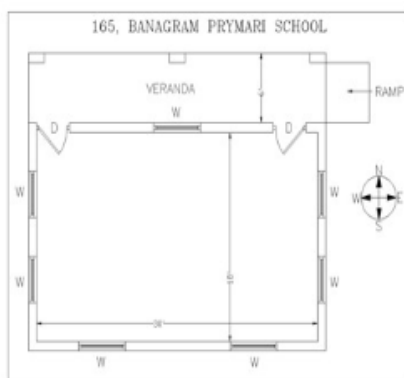

নির্বাচক নিবন্ধন আধিকারিকের স্বাক্ষর

Nazri Naksha

Google Map View

Polling Station Building Front View

Polling Station Front View

Cad View

Key MAP View

1	FRY2077014	নাম : তরুন চট্টোপাধ্যায় পিতার নাম: বঙ্কিম চট্টোপাধ্যায় বাড়ির নং : n0079 বয়স : 64 লিঙ্গ : পুরুষ	ফটো উপলব্ধ	2	FRY2077030	নাম : বীণা চ্যাটার্জী স্বামীর নাম: চণ্ডীচরণ চ্যাটার্জী বাড়ির নং : n0079 বয়স : 47 লিঙ্গ : মহিলা	ফটো উপলব্ধ	3	FRY1225556	নাম : অনিমেস চ্যাটার্জী পিতার নাম: অংশুমান চ্যাটার্জী বাড়ির নং : n0079 বয়স : 46 লিঙ্গ : পুরুষ	ফটো উপলব্ধ
4	RNG1442631	নাম : রাধারানী চ্যাটার্জী(মুখার্জী) স্বামীর নাম: অনিমেস চ্যাটার্জী বাড়ির নং : n0079 বয়স : 33 লিঙ্গ : মহিলা	ফটো উপলব্ধ	5	FRY2077022	নাম : মুক্তা চ্যাটার্জী স্বামীর নাম: শ্যামল চ্যাটার্জী বাড়ির নং : n0079 বয়স : 45 লিঙ্গ : মহিলা	ফটো উপলব্ধ	6	RNG2077477	নাম : স্বপ্ন চ্যাটার্জী স্বামীর নাম: অংশুমান চট্টোপাধ্যায় বাড়ির নং : n0079 বয়স : 66 লিঙ্গ : মহিলা	ফটো উপলব্ধ
7	RNG2077469	নাম : অ পিতার নাম: বঙ্কিম চট্টোপাধ্যায় বাড়ির নং : n0079 বয়স : 73 লিঙ্গ : পুরুষ	ফটো উপলব্ধ	8	RNG2187524	নাম : যোগিতা চ্যাটার্জী পিতার নাম: শ্যামল চ্যাটার্জী বাড়ির নং : এন0079 বয়স : 24 লিঙ্গ : মহিলা	ফটো উপলব্ধ	9	RNG1905090	নাম : নিশিকান্ত চ্যাটার্জী পিতার নাম: শ্যামল চ্যাটার্জী বাড়ির নং : n0079 বয়স : 27 লিঙ্গ : পুরুষ	ফটো উপলব্ধ
10	RNG2073831	নাম : চন্ডীচরণ চ্যাটার্জী পিতার নাম: বঙ্কিম চট্টোপাধ্যায় বাড়ির নং : n0079 বয়স : 61 লিঙ্গ : পুরুষ	ফটো উপলব্ধ	11	RNG2361160	নাম : শ্যামল চ্যাটার্জী পিতার নাম: বঙ্কিম চট্টোপাধ্যায় বাড়ির নং : n0079 বয়স : 56 লিঙ্গ : পুরুষ	ফটো উপলব্ধ	12	FRY0889170	নাম : শীলা কুণ্ড মন্ডল স্বামীর নাম: তারাক্ষর মণ্ডল বাড়ির নং : n0023 বয়স : 66 লিঙ্গ : মহিলা	ফটো উপলব্ধ
13	FRY2408193	নাম : চায়না চক্রবর্তী স্বামীর নাম: বিমল চক্রবর্তী বাড়ির নং : n0023 বয়স : 77 লিঙ্গ : মহিলা	ফটো উপলব্ধ	14	FRY2266948	নাম : পারমিতা কুণ্ড (ব্যানার্জী) স্বামীর নাম: শোভন বন্দোপাধ্যায় বাড়ির নং : n0173 বয়স : 46 লিঙ্গ : মহিলা	ফটো উপলব্ধ	15	FRY1225325	নাম : সুধারানী কর্মকার স্বামীর নাম: মহাদেব কর্মকার বাড়ির নং : n0004 বয়স : 81 লিঙ্গ : মহিলা	ফটো উপলব্ধ
16	RNG0283424	নাম : রেনুকা কর্মকার স্বামীর নাম: শ্যামাপদ কর্মকার বাড়ির নং : n0002 বয়স : 45 লিঙ্গ : মহিলা	ফটো উপলব্ধ	17	RNG2503910	নাম : শ্যামাপদ কর্মকার পিতার নাম: বিশ্বনাথ কর্মকার বাড়ির নং : n0002 বয়স : 57 লিঙ্গ : পুরুষ	ফটো উপলব্ধ	18	WB/35/248/573424	নাম : ভারতী কর্মকার পিতার নাম: বিশ্বনাথ কর্মকার বাড়ির নং : n0002 বয়স : 65 লিঙ্গ : মহিলা	ফটো উপলব্ধ
19	WB/35/248/573297	নাম : মমতা কর্মকার স্বামীর নাম: বিশ্বনাথ কর্মকার বাড়ির নং : n0002 বয়স : 83 লিঙ্গ : মহিলা	ফটো উপলব্ধ	20	RNG1183615	নাম : তারক নাথ কর্মকার পিতার নাম: মহাদেব কর্মকার বাড়ির নং : n0004 বয়স : 39 লিঙ্গ : পুরুষ	ফটো উপলব্ধ	21	FRY1225333	নাম : বীণাপানী কর্মকার পিতার নাম: মহাদেব কর্মকার বাড়ির নং : n0004 বয়স : 47 লিঙ্গ : মহিলা	ফটো উপলব্ধ
22	FRY2408169	নাম : অর্চনা কর্মকার পিতার নাম: মহাদেব কর্মকার বাড়ির নং : n0004 বয়স : 51 লিঙ্গ : মহিলা	ফটো উপলব্ধ	23	RNG1973130	নাম : মৌসুমী কর্মকার স্বামীর নাম: তারকনাথ কর্মকার বাড়ির নং : n0004 বয়স : 39 লিঙ্গ : মহিলা	ফটো উপলব্ধ	24	RNG2187284	নাম : তনুজা কর্মকার মায়ের নাম: সুধারানী কর্মকার বাড়ির নং : এন0004 বয়স : 52 লিঙ্গ : মহিলা	ফটো উপলব্ধ
25	RNG2479293	নাম : দীপায়ন কর্মকার পিতার নাম: শ্যামাপদ কর্মকার বাড়ির নং : বামুনকুলি বয়স : 20 লিঙ্গ : পুরুষ	ফটো উপলব্ধ	26	RNG1811066	নাম : বিজলী কামিলা (রানা) স্বামীর নাম: বাসুদেব কামিলা বাড়ির নং : n0136 বয়স : 35 লিঙ্গ : মহিলা	ফটো উপলব্ধ	27	FRY2470995	নাম : বাসুদেব কামিলা পিতার নাম: হরিচরণ কামিলা বাড়ির নং : n0136 বয়স : 39 লিঙ্গ : পুরুষ	ফটো উপলব্ধ
28	WB/35/248/576244	নাম : মিনতী কামিলা স্বামীর নাম: শ্রীহরিচরণ কামিলা বাড়ির নং : n0136 বয়স : 69 লিঙ্গ : মহিলা	ফটো উপলব্ধ	29	RNG1736032	নাম : প্রতিমা দাস কৈবর্ত স্বামীর নাম: দেব দাস কৈবর্ত বাড়ির নং : n0139 বয়স : 30 লিঙ্গ : মহিলা	ফটো উপলব্ধ	30	FRY2471035	নাম : সোমা দাস কৈবর্ত স্বামীর নাম: কাজল দাস কৈবর্ত বাড়ির নং : n0139 বয়স : 38 লিঙ্গ : মহিলা	ফটো উপলব্ধ