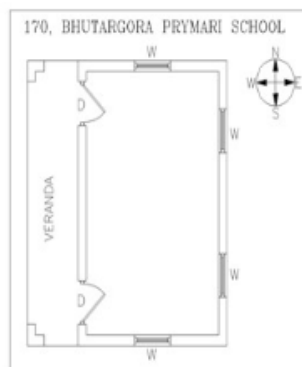

নির্বাচক নিবন্ধন আধিকারিকের স্বাক্ষর

Nazri Naksha

Google Map View

Polling Station Building Front View

Polling Station Front View

Cad View

Key MAP View

1	WB/35/248/555006	ফটো উপলব্ধ	2	FRY2394518	ফটো উপলব্ধ	3	WB/35/248/555097	ফটো উপলব্ধ
নাম : বাদল আচার্য পিতার নাম: ভিখারীনাথ আচার্য বাড়ির নং : n0052 বয়স : 78 লিঙ্গ : পুরুষ			নাম : সুরত আচার্য পিতার নাম: বাদল আচার্য বাড়ির নং : n0052 বয়স : 41 লিঙ্গ : পুরুষ			নাম : অঞ্জলি আচার্য স্বামীর নাম: বাদল আচার্য বাড়ির নং : n0052 বয়স : 67 লিঙ্গ : মহিলা		
4	FRY2617116	ফটো উপলব্ধ	5	RNG1811470	ফটো উপলব্ধ	6	RNG2085033	ফটো উপলব্ধ
নাম : তনুশ্রী আচার্য স্বামীর নাম: মুক্তারাম আচার্য বাড়ির নং : n0053 বয়স : 39 লিঙ্গ : মহিলা			নাম : সোনাই আচার্য স্বামীর নাম: সুরত আচার্য বাড়ির নং : n0052 বয়স : 26 লিঙ্গ : মহিলা			নাম : মুক্তারাম আচার্য পিতার নাম: দাশরাথি আচার্য বাড়ির নং : n0053 বয়স : 59 লিঙ্গ : পুরুষ		
7	FRY2654390	ফটো উপলব্ধ	8	JSH2718732	ফটো উপলব্ধ	9	JSH2105600	ফটো উপলব্ধ
নাম : মিতু কুণ্ড স্বামীর নাম: সুকুমার কুণ্ড বাড়ির নং : N0000 বয়স : 44 লিঙ্গ : মহিলা			নাম : মঞ্জু রানি কুণ্ড স্বামীর নাম: ঠাট্টা ঠাট্টা বাড়ির নং : এন000 বয়স : 54 লিঙ্গ : মহিলা			নাম : বাবলু পদ কুণ্ড পিতার নাম: ঠাট্টা ঠাট্টা বাড়ির নং : এন000 বয়স : 60 লিঙ্গ : পুরুষ		
10	FRY1919166	ফটো উপলব্ধ	11	FRY2396679	ফটো উপলব্ধ	12	WB/35/248/465239	ফটো উপলব্ধ
নাম : উত্তম কুণ্ড পিতার নাম: নিমাই কুণ্ড বাড়ির নং : এন0015 বয়স : 43 লিঙ্গ : পুরুষ			নাম : বর্নালী কুণ্ড (চেল) স্বামীর নাম: সুশান্ত চেল বাড়ির নং : n0216 বয়স : 42 লিঙ্গ : মহিলা			নাম : সুকুমার কুন্ড পিতার নাম: মনবোধ কুন্ড বাড়ির নং : N0000 বয়স : 49 লিঙ্গ : পুরুষ		
13	RNG2459477	ফটো উপলব্ধ	14	RNG1247865	ফটো উপলব্ধ	15	RNG1247485	ফটো উপলব্ধ
নাম : সৌরভ কুণ্ড পিতার নাম: সুকুমার কুণ্ড বাড়ির নং : এন000 বয়স : 20 লিঙ্গ : পুরুষ			নাম : পূর্ণিমা কুন্ড স্বামীর নাম: বৃন্দাবন কুন্ড বাড়ির নং : n0246 বয়স : 56 লিঙ্গ : মহিলা			নাম : বৃন্দাবন কুন্ড পিতার নাম: ভুবনমোহন কুন্ড বাড়ির নং : n0247 বয়স : 61 লিঙ্গ : পুরুষ		
16	RNG1232677	ফটো উপলব্ধ	17	FRY2639086	ফটো উপলব্ধ	18	UZI1452275	ফটো উপলব্ধ
নাম : সুপর্ণা কুন্ড স্বামীর নাম: উত্তম কুন্ড বাড়ির নং : এন0065 বয়স : 35 লিঙ্গ : মহিলা			নাম : সঞ্জীব কুমার কুণ্ড পিতার নাম: বিরেন্দ্র প্রসাদ কুণ্ড বাড়ির নং : n0239 বয়স : 41 লিঙ্গ : পুরুষ			নাম : মুনমুন পাত্র স্বামীর নাম: রাজীব কুণ্ড বাড়ির নং : এন0124 বয়স : 32 লিঙ্গ : মহিলা		
19	RNG1444009	ফটো উপলব্ধ	20	RNG1444017	ফটো উপলব্ধ	21	WB/35/248/273257	ফটো উপলব্ধ
নাম : বীরেন্দ্র প্রসাদ কুন্ড পিতার নাম: করালী প্রসাদ কুন্ড বাড়ির নং : n0239 বয়স : 74 লিঙ্গ : পুরুষ			নাম : প্রতিমা কুন্ড স্বামীর নাম: বীরেন্দ্র প্রসাদ কুন্ড বাড়ির নং : n0239 বয়স : 65 লিঙ্গ : মহিলা			নাম : রাজীব কুণ্ড পিতার নাম: বীরেন্দ্র প্রসাদ কুণ্ড বাড়ির নং : n0239 বয়স : 48 লিঙ্গ : পুরুষ		
22	FRY2390128	ফটো উপলব্ধ	23	RNG1973221	ফটো উপলব্ধ	24	FRY2061398	ফটো উপলব্ধ
নাম : জবা কুন্তকার স্বামীর নাম: তপন কুন্তকার বাড়ির নং : n0211 বয়স : 41 লিঙ্গ : মহিলা			নাম : লক্ষন কুন্তকার পিতার নাম: তপন কুন্তকার বাড়ির নং : n0210 বয়স : 26 লিঙ্গ : পুরুষ			নাম : তপন কুন্তকার পিতার নাম: গুরুপদ কুন্তকার বাড়ির নং : n0210 বয়স : 46 লিঙ্গ : পুরুষ		
25	RNG2079614	ফটো উপলব্ধ	26	RNG1629203	ফটো উপলব্ধ	27	RNG1736206	ফটো উপলব্ধ
নাম : বেলা কর স্বামীর নাম: সন্দীপ কুমার কর বাড়ির নং : n0254 বয়স : 52 লিঙ্গ : মহিলা			নাম : সুমনা কর পিতার নাম: সন্দীপ কুমার কর বাড়ির নং : n0010 বয়স : 30 লিঙ্গ : মহিলা			নাম : রিঙ্কু গোস্বামী স্বামীর নাম: সোমনাথ গোস্বামী বাড়ির নং : n0078 বয়স : 33 লিঙ্গ : মহিলা		
28	WB/35/248/351538	ফটো উপলব্ধ	29	RNG1534197	ফটো উপলব্ধ	30	FRY2467736	ফটো উপলব্ধ
নাম : সুনীল বরন কর পিতার নাম: হরিপদ কর বাড়ির নং : এন0078 বয়স : 63 লিঙ্গ : পুরুষ			নাম : সুমন্ত কর পিতার নাম: সুনীল বরন কর বাড়ির নং : এন0078 বয়স : 31 লিঙ্গ : পুরুষ			নাম : সন্দীপ কুমার কর পিতার নাম: শিব প্রসাদ কর বাড়ির নং : n0010 বয়স : 62 লিঙ্গ : পুরুষ		