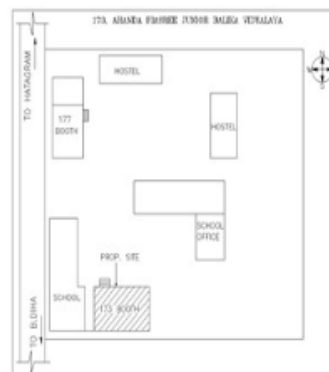

নির্বাচক নিবন্ধন আধিকারিকের স্বাক্ষর

Nazri Naksha

Google Map View

Polling Station Building Front View

Polling Station Front View

Cad View

Key MAP View

1 নাম : বিজয় গাঙ্গুলি পিতার নাম: অনুজ গাঙ্গুলি বাড়ির নং : n0128 বয়স : 42 লিঙ্গ : পুরুষ	RNG1629567	ফটো উপলব্ধ	Q 2 নাম : অনুজ গাঙ্গুলি পিতার নাম: শ্যামিন্দে গাঙ্গুলি বাড়ির নং : বয়স : 75 লিঙ্গ : পুরুষ	RNG1629542	ফটো উপলব্ধ	3 নাম : জয় গাঙ্গুলি পিতার নাম: অনুজ গাঙ্গুলি বাড়ির নং : n0129 বয়স : 42 লিঙ্গ : পুরুষ	RNG1629575	ফটো উপলব্ধ
4 নাম : রুপা গাঙ্গুলী পিতার নাম: সুবোধ গাঙ্গুলী বাড়ির নং : এন0098 বয়স : 36 লিঙ্গ : মহিলা	ZZE1717321	ফটো উপলব্ধ	5 নাম : রিম্পা সিংহ দেও স্বামীর নাম: সৌভিক সিংহ দেও বাড়ির নং : এন0098 বয়স : 26 লিঙ্গ : মহিলা	NFN2164655	ফটো উপলব্ধ	6 নাম : কম্পনা বাউরী স্বামীর নাম: গোলক বাউরী বাড়ির নং : n0124 বয়স : 31 লিঙ্গ : মহিলা	RNG1520923	ফটো উপলব্ধ
7 নাম : সুরেজ বাউরী পিতার নাম: মঙ্গল বাউরী বাড়ির নং : এন0058 বয়স : 29 লিঙ্গ : পুরুষ	RNG2188522	ফটো উপলব্ধ	8 নাম : জয়শ্রী বাউরী পিতার নাম: বাবলু বাউরী বাড়ির নং : N0081 বয়স : 28 লিঙ্গ : মহিলা	RNG1869957	ফটো উপলব্ধ	9 নাম : সনকা বাউরী স্বামীর নাম: দেবশীষ বাউরী বাড়ির নং : এন201 বয়স : 35 লিঙ্গ : মহিলা	RNG1505601	ফটো উপলব্ধ
10 নাম : নিতাই বাউরী পিতার নাম: বাদল বাউরী বাড়ির নং : n0125 বয়স : 34 লিঙ্গ : পুরুষ	RNG1520931	ফটো উপলব্ধ	11 নাম : অর্চনা বাউরী স্বামীর নাম: তরনী বাউরী বাড়ির নং : n0122 বয়স : 34 লিঙ্গ : মহিলা	RNG1520907	ফটো উপলব্ধ	12 নাম : পিঙ্কু বাউরী স্বামীর নাম: জিতেন বাউরী বাড়ির নং : এন0084 বয়স : 22 লিঙ্গ : মহিলা	RNG2383206	ফটো উপলব্ধ
13 নাম : সুরেজ বাউরী পিতার নাম: কার্তিক বাউরী বাড়ির নং : এন0085 বয়স : 23 লিঙ্গ : পুরুষ	RNG2188381	ফটো উপলব্ধ	14 নাম : বন্দনা বাউরী স্বামীর নাম: নয়ন বাউরী বাড়ির নং : এন0083 বয়স : 24 লিঙ্গ : মহিলা	RNG2188431	ফটো উপলব্ধ	15 নাম : মমতা বাউরী স্বামীর নাম: রাখাকান্ত বাউরী বাড়ির নং : N0095 বয়স : 26 লিঙ্গ : মহিলা	RNG2168540	ফটো উপলব্ধ
16 নাম : রিয়া বাউরী মায়ের নাম: মনু বাউরী বাড়ির নং : এন0090 বয়স : 25 লিঙ্গ : মহিলা	IJO2031011	ফটো উপলব্ধ	17 নাম : অর্জুন বাউরী পিতার নাম: কাল বাউরী বাড়ির নং : এন0090 বয়স : 24 লিঙ্গ : পুরুষ	RNG2188696	ফটো উপলব্ধ	18 নাম : সুজিত বাউরী পিতার নাম: রবি বাউরী বাড়ির নং : এন0083 বয়স : 24 লিঙ্গ : পুরুষ	RNG2188498	ফটো উপলব্ধ
19 নাম : জীবন বাউরী পিতার নাম: মনসারাম বাউরী বাড়ির নং : এন0058 বয়স : 23 লিঙ্গ : পুরুষ	RNG2188415	ফটো উপলব্ধ	20 নাম : কদম বাউরী পিতার নাম: মনু বাউরী বাড়ির নং : N0115 বয়স : 24 লিঙ্গ : মহিলা	RNG2168482	ফটো উপলব্ধ	21 নাম : গোলক বাউরী পিতার নাম: অজিত বাউরী বাড়ির নং : n0119 বয়স : 35 লিঙ্গ : পুরুষ	RNG1520873	ফটো উপলব্ধ
22 নাম : কৃষ্ণ বাউরী পিতার নাম: মনসা বাউরী বাড়ির নং : n0059 বয়স : 29 লিঙ্গ : পুরুষ	RNG1974674	ফটো উপলব্ধ	23 নাম : রুপালী বাউরী স্বামীর নাম: রাজ বাউরী বাড়ির নং : n0058 বয়স : 27 লিঙ্গ : মহিলা	RNG1974609	ফটো উপলব্ধ	24 নাম : কাকলি বাগ্দী পিতার নাম: বাপ্পাদিত্য বাগ্দী বাড়ির নং : n0006 বয়স : 26 লিঙ্গ : মহিলা	RNG1974583	ফটো উপলব্ধ
25 নাম : প্রতিমা বাগ্দী স্বামীর নাম: পরেশ বাগ্দী বাড়ির নং : n0009 বয়স : 26 লিঙ্গ : মহিলা	RNG1974591	ফটো উপলব্ধ	26 নাম : নিমাই বাগ্দী পিতার নাম: তরনী বাগ্দী বাড়ির নং : n0046 বয়স : 40 লিঙ্গ : পুরুষ	RNG0296574	ফটো উপলব্ধ	27 নাম : উমা বাগ্দী (মাজি) স্বামীর নাম: বাবলু বাগ্দী বাড়ির নং : n0049 বয়স : 30 লিঙ্গ : মহিলা	RNG1736271	ফটো উপলব্ধ
28 নাম : মনি বাগ্দী স্বামীর নাম: নয়ন বাগ্দী বাড়ির নং : n0042 বয়স : 28 লিঙ্গ : মহিলা	RNG1924356	ফটো উপলব্ধ	29 নাম : রীতা বাগ্দী স্বামীর নাম: সুজয় বাগ্দী বাড়ির নং : n0012 বয়স : 29 লিঙ্গ : মহিলা	RNG1924364	ফটো উপলব্ধ	30 নাম : তারিনি বাগ্দী পিতার নাম: ভাস্কর বাগ্দী বাড়ির নং : n0018 বয়স : 27 লিঙ্গ : পুরুষ	RNG1974518	ফটো উপলব্ধ