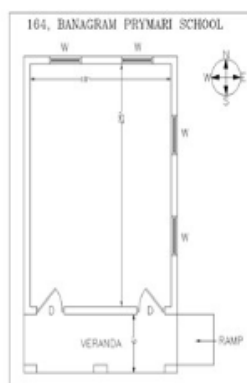

নির্বাচক নিবন্ধন আধিকারিকের স্বাক্ষর

Nazri Naksha

Google Map View

Polling Station Building Front View

Polling Station Front View

Cad View

Key MAP View

1	RNG0278457	নাম : মৌসুমী কুস্তকার পিতার নাম: মনোরঞ্জন কুস্তকার বাড়ির নং : n0205 বয়স : 38 লিঙ্গ : মহিলা	ফটো উপলব্ধ	2	RNG2344075	নাম : পার্বতী কর্মকার স্বামীর নাম: বগলা কর্মকার বাড়ির নং : n0001 বয়স : 73 লিঙ্গ : মহিলা	ফটো উপলব্ধ	3	RNG2344331	নাম : নমিতা কর্মকার পিতার নাম: বগলা কর্মকার বাড়ির নং : n0001 বয়স : 52 লিঙ্গ : মহিলা	ফটো উপলব্ধ
4	RNG2344067	নাম : বগলা কর্মকার পিতার নাম: হরিপদ কর্মকার বাড়ির নং : n0001 বয়স : 83 লিঙ্গ : পুরুষ	ফটো উপলব্ধ	5	FRY1361286	নাম : ছবি কর্মকার স্বামীর নাম: অনুপ কর্মকার বাড়ির নং : n0001 বয়স : 44 লিঙ্গ : মহিলা	ফটো উপলব্ধ	6	RNG2344059	নাম : অনুপ কর্মকার পিতার নাম: বগলা কর্মকার বাড়ির নং : n0001 বয়স : 51 লিঙ্গ : পুরুষ	ফটো উপলব্ধ
7	FRY2467199	নাম : জয়ন্ত কর্মকার পিতার নাম: রুপচাঁদ কর্মকার বাড়ির নং : n0001 বয়স : 37 লিঙ্গ : পুরুষ	ফটো উপলব্ধ	8	RNG1250711	নাম : সুজয় কর্মকার পিতার নাম: রুপচাঁদ কর্মকার বাড়ির নং : n0001 বয়স : 36 লিঙ্গ : পুরুষ	ফটো উপলব্ধ	9	WB/35/248/552141	নাম : মমতা কর্মকার স্বামীর নাম: রুপচাঁদ কর্মকার বাড়ির নং : n0001 বয়স : 59 লিঙ্গ : মহিলা	ফটো উপলব্ধ
10	RNG1736693	নাম : চিন্তা কর্মকার স্বামীর নাম: মাগারাম কর্মকার বাড়ির নং : n0001 বয়স : 29 লিঙ্গ : মহিলা	ফটো উপলব্ধ	11	FRY2467215	নাম : মাগারাম কর্মকার পিতার নাম: নারান কর্মকার বাড়ির নং : n0001 বয়স : 39 লিঙ্গ : পুরুষ	ফটো উপলব্ধ	12	RNG1790161	নাম : সোনালী কর্মকার স্বামীর নাম: জয়ন্ত কর্মকার বাড়ির নং : n0001 বয়স : 32 লিঙ্গ : মহিলা	ফটো উপলব্ধ
13	WB/35/248/552422	নাম : রুপচাঁদ কর্মকার পিতার নাম: হরিপদ কর্মকার বাড়ির নং : n0001 বয়স : 66 লিঙ্গ : পুরুষ	ফটো উপলব্ধ	14	RNG2463149	নাম : কিরণ কর্মকার পিতার নাম: অনুপ কর্মকার বাড়ির নং : এন00 বয়স : 20 লিঙ্গ : মহিলা	ফটো উপলব্ধ	15	RNG2480721	নাম : রুস্পা কর্মকার স্বামীর নাম: সুজয় কর্মকার বাড়ির নং : এন0001 বয়স : 20 লিঙ্গ : মহিলা	ফটো উপলব্ধ
16	FRY2467231	নাম : কাজল খাওয়াস পিতার নাম: গোবর্দন খাওয়াস বাড়ির নং : n0007 বয়স : 39 লিঙ্গ : পুরুষ	ফটো উপলব্ধ	17	RNG2169084	নাম : অমিত খাওয়াস পিতার নাম: কুম্ভদাস খাওয়াস বাড়ির নং : N0007 বয়স : 24 লিঙ্গ : পুরুষ	ফটো উপলব্ধ	18	RNG2169365	নাম : মুনমুন খাওয়াস স্বামীর নাম: বৃধন খাওয়াস বাড়ির নং : N0005 বয়স : 25 লিঙ্গ : মহিলা	ফটো উপলব্ধ
19	FRY2393205	নাম : পূর্ণিমা খাওয়াস স্বামীর নাম: কৃষ্ণদাস খাওয়াস বাড়ির নং : n0007 বয়স : 41 লিঙ্গ : মহিলা	ফটো উপলব্ধ	20	RNG2169167	নাম : শুভেন্দু খাওয়াস পিতার নাম: ওমপ্রকাশ খাওয়াস বাড়ির নং : ঘোড়ামুলী বয়স : 25 লিঙ্গ : পুরুষ	ফটো উপলব্ধ	21	RNG2189637	নাম : বিজয় খাওয়াস পিতার নাম: রামদাস খাওয়াস বাড়ির নং : এন008 বয়স : 23 লিঙ্গ : পুরুষ	ফটো উপলব্ধ
22	RNG2189629	নাম : উজ্জল খাওয়াস পিতার নাম: নিমাই খাওয়াস বাড়ির নং : এন006 বয়স : 23 লিঙ্গ : পুরুষ	ফটো উপলব্ধ	23	FRY1361278	নাম : শান্তাবালা খাওয়াস স্বামীর নাম: গুইরাম খাওয়াস বাড়ির নং : n0008 বয়স : 76 লিঙ্গ : মহিলা	ফটো উপলব্ধ	24	FRY2659084	নাম : মঙ্গলা খাওয়াস স্বামীর নাম: কাজল খাওয়াস বাড়ির নং : n0007 বয়স : 36 লিঙ্গ : মহিলা	ফটো উপলব্ধ
25	FRY1360858	নাম : বৃধন খাওয়াস পিতার নাম: জমর খাওয়াস বাড়ির নং : n0005 বয়স : 46 লিঙ্গ : পুরুষ	ফটো উপলব্ধ	26	FRY2572857	নাম : অর্চনা খাওয়াস স্বামীর নাম: প্রদীপ খাওয়াস বাড়ির নং : n0002 বয়স : 49 লিঙ্গ : মহিলা	ফটো উপলব্ধ	27	RNG2337541	নাম : পূর্ণিমা খাওয়াস স্বামীর নাম: শান্তিময় খাওয়াস বাড়ির নং : n0002 বয়স : 47 লিঙ্গ : মহিলা	ফটো উপলব্ধ
28	FRY2393189	নাম : সহদেব খাওয়াস পিতার নাম: জীতেন খাওয়াস বাড়ির নং : n0012 বয়স : 41 লিঙ্গ : পুরুষ	ফটো উপলব্ধ	29	RNG1251339	নাম : পুতুল খাওয়াস স্বামীর নাম: জবর খাওয়াস বাড়ির নং : n0005 বয়স : 36 লিঙ্গ : মহিলা	ফটো উপলব্ধ	30	RNG1251065	নাম : ববিতা খাওয়াস স্বামীর নাম: সহদেব খাওয়াস বাড়ির নং : n0005 বয়স : 37 লিঙ্গ : মহিলা	ফটো উপলব্ধ