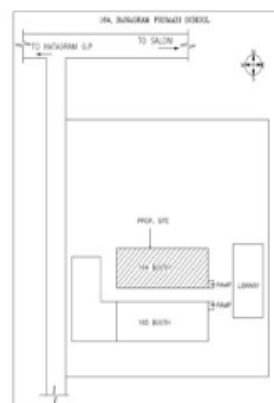

নির্বাচক নিবন্ধন আধিকারিকের স্বাক্ষর

Nazri Naksha

Google Map View

Polling Station Building Front View

Polling Station Front View

Cad View

Key MAP View

1	RNG0278457	নাম : মৌসুমী কুস্তকার পিতার নাম: মনোরঞ্জন কুস্তকার বাড়ির নং : n0205 বয়স : 38 লিঙ্গ : মহিলা	ফটো উপলব্ধ	2	RNG2344075	নাম : পার্বতী কর্মকার স্বামীর নাম: বগলা কর্মকার বাড়ির নং : n0001 বয়স : 73 লিঙ্গ : মহিলা	ফটো উপলব্ধ	3	RNG2344331	নাম : নমিতা কর্মকার পিতার নাম: বগলা কর্মকার বাড়ির নং : n0001 বয়স : 52 লিঙ্গ : মহিলা	ফটো উপলব্ধ
4	RNG2344067	নাম : বগলা কর্মকার পিতার নাম: হরিপদ কর্মকার বাড়ির নং : n0001 বয়স : 83 লিঙ্গ : পুরুষ	ফটো উপলব্ধ	5	FRY1361286	নাম : ছবি কর্মকার স্বামীর নাম: অনুপ কর্মকার বাড়ির নং : n0001 বয়স : 44 লিঙ্গ : মহিলা	ফটো উপলব্ধ	6	RNG2344059	নাম : অনুপ কর্মকার পিতার নাম: বগলা কর্মকার বাড়ির নং : n0001 বয়স : 51 লিঙ্গ : পুরুষ	ফটো উপলব্ধ
7	FRY2467199	নাম : জয়ন্ত কর্মকার পিতার নাম: রুপচাঁদ কর্মকার বাড়ির নং : n0001 বয়স : 37 লিঙ্গ : পুরুষ	ফটো উপলব্ধ	8	RNG1250711	নাম : সুজয় কর্মকার পিতার নাম: রুপচাঁদ কর্মকার বাড়ির নং : n0001 বয়স : 36 লিঙ্গ : পুরুষ	ফটো উপলব্ধ	9	WB/35/248/552141	নাম : মমতা কর্মকার স্বামীর নাম: রুপচাঁদ কর্মকার বাড়ির নং : n0001 বয়স : 59 লিঙ্গ : মহিলা	ফটো উপলব্ধ
10	RNG1736693	নাম : চিন্তা কর্মকার স্বামীর নাম: মাগারাম কর্মকার বাড়ির নং : n0001 বয়স : 29 লিঙ্গ : মহিলা	ফটো উপলব্ধ	11	FRY2467215	নাম : মাগারাম কর্মকার পিতার নাম: নারান কর্মকার বাড়ির নং : n0001 বয়স : 39 লিঙ্গ : পুরুষ	ফটো উপলব্ধ	12	RNG1790161	নাম : সোনালী কর্মকার স্বামীর নাম: জয়ন্ত কর্মকার বাড়ির নং : n0001 বয়স : 32 লিঙ্গ : মহিলা	ফটো উপলব্ধ
13	WB/35/248/552422	নাম : রুপচাঁদ কর্মকার পিতার নাম: হরিপদ কর্মকার বাড়ির নং : n0001 বয়স : 66 লিঙ্গ : পুরুষ	ফটো উপলব্ধ	14	RNG2463149	নাম : কিরণ কর্মকার পিতার নাম: অনুপ কর্মকার বাড়ির নং : এন00 বয়স : 20 লিঙ্গ : মহিলা	ফটো উপলব্ধ	15	RNG2480721	নাম : রুস্পা কর্মকার স্বামীর নাম: সুজয় কর্মকার বাড়ির নং : এন0001 বয়স : 20 লিঙ্গ : মহিলা	ফটো উপলব্ধ
16	FRY2467231	নাম : কাজল খাওয়াস পিতার নাম: গোবর্দন খাওয়াস বাড়ির নং : n0007 বয়স : 39 লিঙ্গ : পুরুষ	ফটো উপলব্ধ	17	RNG2169084	নাম : অমিত খাওয়াস পিতার নাম: কুম্ভদাস খাওয়াস বাড়ির নং : N0007 বয়স : 24 লিঙ্গ : পুরুষ	ফটো উপলব্ধ	18	RNG2169365	নাম : মুনমুন খাওয়াস স্বামীর নাম: বৃধন খাওয়াস বাড়ির নং : N0005 বয়স : 25 লিঙ্গ : মহিলা	ফটো উপলব্ধ
19	FRY2393205	নাম : পূর্ণিমা খাওয়াস স্বামীর নাম: কৃষ্ণদাস খাওয়াস বাড়ির নং : n0007 বয়স : 41 লিঙ্গ : মহিলা	ফটো উপলব্ধ	20	RNG2169167	নাম : শুভেন্দু খাওয়াস পিতার নাম: ওমপ্রকাশ খাওয়াস বাড়ির নং : ঘোড়ামুলী বয়স : 25 লিঙ্গ : পুরুষ	ফটো উপলব্ধ	21	RNG2189637	নাম : বিজয় খাওয়াস পিতার নাম: রামদাস খাওয়াস বাড়ির নং : এন008 বয়স : 23 লিঙ্গ : পুরুষ	ফটো উপলব্ধ
22	RNG2189629	নাম : উজ্জল খাওয়াস পিতার নাম: নিমাই খাওয়াস বাড়ির নং : এন006 বয়স : 23 লিঙ্গ : পুরুষ	ফটো উপলব্ধ	23	FRY1361278	নাম : শান্তাবালা খাওয়াস স্বামীর নাম: গুইরাম খাওয়াস বাড়ির নং : n0008 বয়স : 76 লিঙ্গ : মহিলা	ফটো উপলব্ধ	24	FRY2659084	নাম : মঙ্গলা খাওয়াস স্বামীর নাম: কাজল খাওয়াস বাড়ির নং : n0007 বয়স : 36 লিঙ্গ : মহিলা	ফটো উপলব্ধ
25	FRY1360858	নাম : বৃধন খাওয়াস পিতার নাম: জমর খাওয়াস বাড়ির নং : n0005 বয়স : 46 লিঙ্গ : পুরুষ	ফটো উপলব্ধ	26	FRY2572857	নাম : অর্চনা খাওয়াস স্বামীর নাম: প্রদীপ খাওয়াস বাড়ির নং : n0002 বয়স : 49 লিঙ্গ : মহিলা	ফটো উপলব্ধ	27	RNG2337541	নাম : পূর্ণিমা খাওয়াস স্বামীর নাম: শান্তিময় খাওয়াস বাড়ির নং : n0002 বয়স : 47 লিঙ্গ : মহিলা	ফটো উপলব্ধ
28	FRY2393189	নাম : সহদেব খাওয়াস পিতার নাম: জীতেন খাওয়াস বাড়ির নং : n0012 বয়স : 41 লিঙ্গ : পুরুষ	ফটো উপলব্ধ	29	RNG1251339	নাম : পুতুল খাওয়াস স্বামীর নাম: জবর খাওয়াস বাড়ির নং : n0005 বয়স : 36 লিঙ্গ : মহিলা	ফটো উপলব্ধ	30	RNG1251065	নাম : ববিতা খাওয়াস স্বামীর নাম: সহদেব খাওয়াস বাড়ির নং : n0005 বয়স : 37 লিঙ্গ : মহিলা	ফটো উপলব্ধ