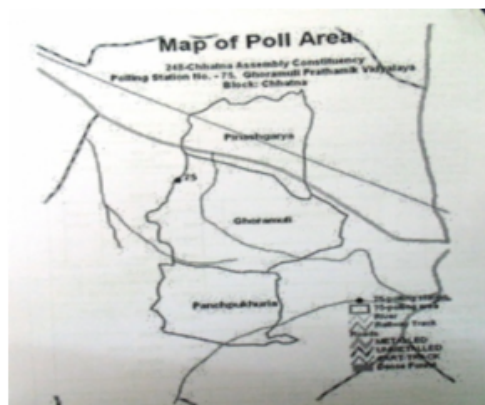

Nazri Naksha