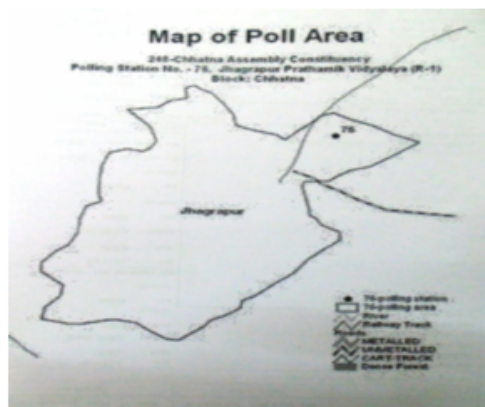

Nazri Naksha