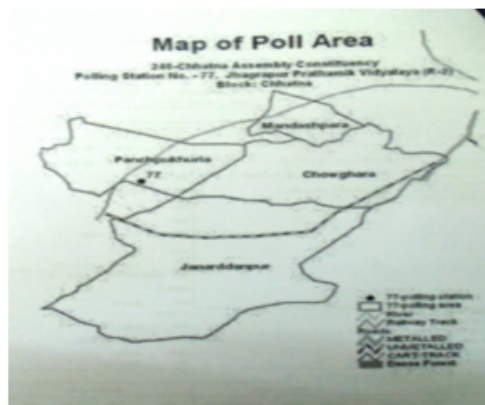

Nazri Naksha