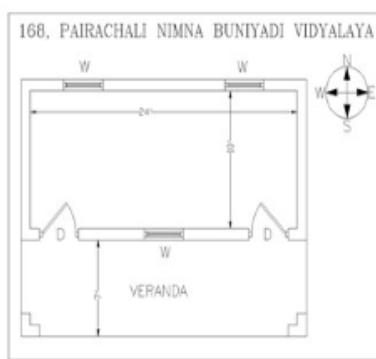

নির্বাচক নিবন্ধন আধিকারিকের স্বাক্ষর

Nazri Naksha

Google Map View

Polling Station Building Front View

Polling Station Front View

Cad View

Key MAP View

1 নাম : আননা আঠা পিতার নাম: সাধু আঠা বাড়ির নং : n0033 বয়স : 55 লিঙ্গ : মহিলা	FRY1394063 ফটো উপলব্ধ	2 নাম : ধরনী আঠা পিতার নাম: সাধু আঠা বাড়ির নং : n0033 বয়স : 72 লিঙ্গ : পুরুষ	WB/35/248/273183 ফটো উপলব্ধ	3 নাম : পম্পা আঠা স্বামীর নাম: রমন আঠা বাড়ির নং : n0021 বয়স : 42 লিঙ্গ : মহিলা	FRY2600740 ফটো উপলব্ধ
4 নাম : সন্ধ্যা আঠা স্বামীর নাম: বাউরীদাস আঠা বাড়ির নং : n0021 বয়স : 68 লিঙ্গ : মহিলা	WB/35/248/273168 ফটো উপলব্ধ	5 নাম : বাউরীদাস আঠা পিতার নাম: রাধু আঠা বাড়ির নং : n0021 বয়স : 77 লিঙ্গ : পুরুষ	WB/35/248/273208 ফটো উপলব্ধ	6 নাম : চন্দনা আঠা স্বামীর নাম: রঘুনাথ আঠা বাড়ির নং : n0020 বয়স : 35 লিঙ্গ : মহিলা	RNG1630979 ফটো উপলব্ধ
7 নাম : পিউ আঠা স্বামীর নাম: বিশ্বনাথ আঠা বাড়ির নং : n0020 বয়স : 30 লিঙ্গ : মহিলা	RNG1630987 ফটো উপলব্ধ	8 নাম : বিশ্বনাথ আঠা পিতার নাম: জয়দেব আঠা বাড়ির নং : n0020 বয়স : 39 লিঙ্গ : পুরুষ	FRY2253235 ফটো উপলব্ধ	9 নাম : জয়দেব আঠা পিতার নাম: প্রবীর আঠা বাড়ির নং : n0020 বয়স : 71 লিঙ্গ : পুরুষ	WB/35/248/273371 ফটো উপলব্ধ
10 নাম : মিতা আঠা স্বামীর নাম: রামপ্রসাদ আঠা বাড়ির নং : n0019 বয়স : 38 লিঙ্গ : মহিলা	FRY2600815 ফটো উপলব্ধ	11 নাম : রামপ্রসাদ আঠা পিতার নাম: দয়াময় আঠা বাড়ির নং : n0019 বয়স : 43 লিঙ্গ : পুরুষ	FRY1394543 ফটো উপলব্ধ	12 নাম : ধনঞ্জয় আঠা পিতার নাম: দয়াময় আঠা বাড়ির নং : n0019 বয়স : 49 লিঙ্গ : পুরুষ	WB/35/248/273523 ফটো উপলব্ধ
13 নাম : মীরা আঠা স্বামীর নাম: দয়াময় আঠা বাড়ির নং : n0019 বয়স : 67 লিঙ্গ : মহিলা	WB/35/248/273172 ফটো উপলব্ধ	14 নাম : দয়াময় আঠা পিতার নাম: ভৃগু আঠা বাড়ির নং : n0019 বয়স : 71 লিঙ্গ : পুরুষ	WB/35/248/273437 ফটো উপলব্ধ	15 নাম : অলকা আঠা স্বামীর নাম: পূর্নচন্দ্র আঠা বাড়ির নং : n0018 বয়স : 59 লিঙ্গ : মহিলা	WB/35/248/273109 ফটো উপলব্ধ
16 নাম : পূর্ণ চন্দ্র আঠা পিতার নাম: রাধু আঠা বাড়ির নং : n0018 বয়স : 67 লিঙ্গ : পুরুষ	RNG2439826 ফটো উপলব্ধ	17 নাম : বিশ্বজিৎ আঠা পিতার নাম: অজিত আঠা বাড়ির নং : n0017 বয়স : 32 লিঙ্গ : পুরুষ	RNG1444108 ফটো উপলব্ধ	18 নাম : সত্যজিৎ আঠা পিতার নাম: অজিত আঠা বাড়ির নং : n0017 বয়স : 35 লিঙ্গ : পুরুষ	RNG1252733 ফটো উপলব্ধ
19 নাম : নুপুর আঠা স্বামীর নাম: অজিত আঠা বাড়ির নং : n0017 বয়স : 60 লিঙ্গ : মহিলা	RNG2565612 ফটো উপলব্ধ	20 নাম : সৌরভ আঠা পিতার নাম: নন্দলাল আঠা বাড়ির নং : n0016 বয়স : 27 লিঙ্গ : পুরুষ	RNG1905983 ফটো উপলব্ধ	21 নাম : বিপ্লব আঠা মায়ের নাম: নিয়তি আঠা বাড়ির নং : n0145 বয়স : 39 লিঙ্গ : পুরুষ	RNG1375740 ফটো উপলব্ধ
22 নাম : সোমু আঠা পিতার নাম: সাগর আঠা বাড়ির নং : n0038 বয়স : 40 লিঙ্গ : পুরুষ	FRY2600666 ফটো উপলব্ধ	23 নাম : বেলা আঠা স্বামীর নাম: সাগর আঠা বাড়ির নং : n0038 বয়স : 57 লিঙ্গ : মহিলা	WB/35/248/273256 ফটো উপলব্ধ	24 নাম : আবুল আঠা পিতার নাম: সুবল আঠা বাড়ির নং : n0014 বয়স : 58 লিঙ্গ : পুরুষ	WB/35/248/273492 ফটো উপলব্ধ
25 নাম : রিঙ্কু আঠা স্বামীর নাম: মলয় আঠা বাড়ির নং : n0014 বয়স : 32 লিঙ্গ : মহিলা	RNG1631092 ফটো উপলব্ধ	26 নাম : মলয় আঠা পিতার নাম: বাবলু আঠা বাড়ির নং : n0014 বয়স : 35 লিঙ্গ : পুরুষ	RNG1253012 ফটো উপলব্ধ	27 নাম : গঙ্গাধর আঠা পিতার নাম: বাবলু আঠা বাড়ির নং : n0014 বয়স : 38 লিঙ্গ : পুরুষ	RNG1253020 ফটো উপলব্ধ
28 নাম : সাবিত্রী আঠা স্বামীর নাম: বাবলু আঠা বাড়ির নং : n0014 বয়স : 58 লিঙ্গ : মহিলা	WB/35/248/273344 ফটো উপলব্ধ	29 নাম : বাবলু আঠা পিতার নাম: সুবল আঠা বাড়ির নং : n0014 বয়স : 68 লিঙ্গ : পুরুষ	WB/35/248/273401 ফটো উপলব্ধ	30 নাম : কবিতা আঠা স্বামীর নাম: প্রণব আঠা বাড়ির নং : n0013 বয়স : 46 লিঙ্গ : মহিলা	FRY2251858 ফটো উপলব্ধ