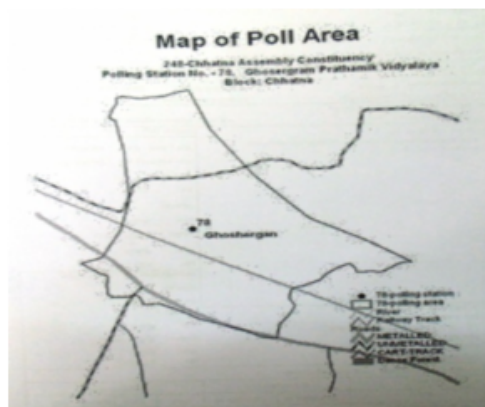

Nazri Naksha