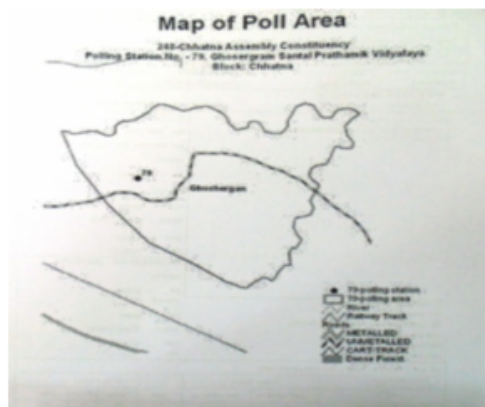

Nazri Naksha