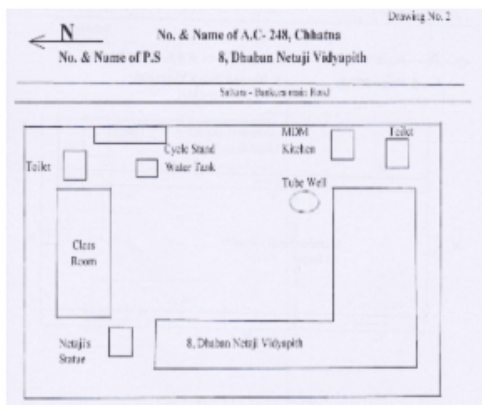

নির্বাচক নিবন্ধন আধিকারিকের স্বাক্ষর

Nazri Naksha

Google Map View

Polling Station Building Front View

Polling Station Front View

Cad View

Key MAP View

1	FRY2127173	নাম : বিনয় কুমার মণ্ডল পিতার নাম: উমাপদ মণ্ডল বাড়ির নং : n0107 বয়স : 56 লিঙ্গ : পুরুষ	ফটো উপলব্ধ	2	FRY1248111	নাম : মিঠু মন্ডল স্বামীর নাম: বীরেশ মন্ডল বাড়ির নং : n0107 বয়স : 52 লিঙ্গ : মহিলা	ফটো উপলব্ধ	3	RNG1894955	নাম : অরিন্দম মন্ডল পিতার নাম: বিনয় মন্ডল বাড়ির নং : n0107 বয়স : 27 লিঙ্গ : পুরুষ	ফটো উপলব্ধ
4	RNG2312742	নাম : সুপর্ণা মন্ডল স্বামীর নাম: খাজু মন্ডল বাড়ির নং : এন0107 বয়স : 28 লিঙ্গ : মহিলা	ফটো উপলব্ধ	5	RNG2352698	নাম : পায়েল মন্ডল স্বামীর নাম: অরিন্দম মন্ডল বাড়ির নং : এন0073 বয়স : 22 লিঙ্গ : মহিলা	ফটো উপলব্ধ	6	RNG1605088	নাম : খাজু মণ্ডল পিতার নাম: বিনয় মণ্ডল বাড়ির নং : n0107 বয়স : 30 লিঙ্গ : পুরুষ	ফটো উপলব্ধ
7	RNG1796242	নাম : অরিন্দম কর্মকার পিতার নাম: নিমাই কর্মকার বাড়ির নং : n0121 বয়স : 29 লিঙ্গ : পুরুষ	ফটো উপলব্ধ	8	RNG1796382	নাম : শিউলি কর্মকার স্বামীর নাম: সুশান্ত কর্মকার বাড়ির নং : n0116 বয়স : 30 লিঙ্গ : মহিলা	ফটো উপলব্ধ	9	RNG2008100	নাম : শম্পা কাইতি কর্মকার স্বামীর নাম: ঈশ্বর কর্মকার বাড়ির নং : এন000 বয়স : 28 লিঙ্গ : মহিলা	ফটো উপলব্ধ
10	FRY2126415	নাম : নিমাই চন্দ্র কর্মকার পিতার নাম: দিবাকর কর্মকার বাড়ির নং : n0121 বয়স : 62 লিঙ্গ : পুরুষ	ফটো উপলব্ধ	11	RNG2327005	নাম : আশীষ কর্মকার পিতার নাম: লালচাঁদ কর্মকার বাড়ির নং : এন0118 বয়স : 22 লিঙ্গ : পুরুষ	ফটো উপলব্ধ	12	RNG2327039	নাম : সুজাতা কর্মকার পিতার নাম: নিমাই কর্মকার বাড়ির নং : এন0126 বয়স : 22 লিঙ্গ : মহিলা	ফটো উপলব্ধ
13	FRY0067223	নাম : নেপুর কর্মকার পিতার নাম: প্রভাকর কর্মকার বাড়ির নং : n0126 বয়স : 50 লিঙ্গ : পুরুষ	ফটো উপলব্ধ	14	FRY1814508	নাম : বুমা কর্মকার স্বামীর নাম: নেপুর কর্মকার বাড়ির নং : n0126 বয়স : 42 লিঙ্গ : মহিলা	ফটো উপলব্ধ	15	RNG2342616	নাম : কার্তিক কর্মকার পিতার নাম: ফেলারাম কর্মকার বাড়ির নং : n0124 বয়স : 61 লিঙ্গ : পুরুষ	ফটো উপলব্ধ
16	RNG2342624	নাম : বন্দনা কর্মকার স্বামীর নাম: কার্তিক কর্মকার বাড়ির নং : n0124 বয়স : 56 লিঙ্গ : মহিলা	ফটো উপলব্ধ	17	RNG2352847	নাম : লক্ষ্মী কর্মকার স্বামীর নাম: বিকাশ কর্মকার বাড়ির নং : এন0118 বয়স : 22 লিঙ্গ : মহিলা	ফটো উপলব্ধ	18	RNG2190411	নাম : মৌমীতা কর্মকার পিতার নাম: দিলীপ কুমার কর্মকার বাড়ির নং : - বয়স : 23 লিঙ্গ : মহিলা	ফটো উপলব্ধ
19	RNG2120814	নাম : রাধি কর্মকার স্বামীর নাম: উজ্জল কর্মকার বাড়ির নং : n0000 বয়স : 25 লিঙ্গ : মহিলা	ফটো উপলব্ধ	20	RNG1796275	নাম : সোমা কর্মকার স্বামীর নাম: সুখেন কর্মকার বাড়ির নং : n0124 বয়স : 29 লিঙ্গ : মহিলা	ফটো উপলব্ধ	21	RNG1796317	নাম : লক্ষ্মী কর্মকার(দাস) স্বামীর নাম: রাহুল কর্মকার বাড়ির নং : n0124 বয়স : 28 লিঙ্গ : মহিলা	ফটো উপলব্ধ
22	FRY1247956	নাম : দিলীপ কুমার কর্মকার পিতার নাম: দিবাকর কর্মকার বাড়ির নং : n0121 বয়স : 59 লিঙ্গ : পুরুষ	ফটো উপলব্ধ	23	RNG2008043	নাম : পূজা কর্মকার স্বামীর নাম: বাপি কর্মকার বাড়ির নং : এন000 বয়স : 25 লিঙ্গ : মহিলা	ফটো উপলব্ধ	24	RNG2008050	নাম : পায়েল কর্মকার স্বামীর নাম: শান্তি কর্মকার বাড়ির নং : এন000 বয়স : 25 লিঙ্গ : মহিলা	ফটো উপলব্ধ
25	FRY2127785	নাম : উজ্জল কর্মকার পিতার নাম: লক্ষীকান্ত কর্মকার বাড়ির নং : n0126 বয়স : 39 লিঙ্গ : পুরুষ	ফটো উপলব্ধ	26	RNG1204585	নাম : শিবানী কর্মকার স্বামীর নাম: শ্রীকান্ত কর্মকার বাড়ির নং : n0117 বয়স : 36 লিঙ্গ : মহিলা	ফটো উপলব্ধ	27	RNG0032201	নাম : শ্রীকান্ত কর্মকার পিতার নাম: শ্যামল কর্মকার বাড়ির নং : n0117 বয়স : 39 লিঙ্গ : পুরুষ	ফটো উপলব্ধ
28	RNG2515138	নাম : পদ্মা কর্মকার স্বামীর নাম: শ্যামল কর্মকার বাড়ির নং : n0117 বয়স : 63 লিঙ্গ : মহিলা	ফটো উপলব্ধ	29	FRY2089555	নাম : সুশান্ত কর্মকার পিতার নাম: মেঘনাথ কর্মকার বাড়ির নং : n0116 বয়স : 41 লিঙ্গ : পুরুষ	ফটো উপলব্ধ	30	WB/35/248/021544	নাম : মমতা মন্ডল স্বামীর নাম: রঞ্জিত মন্ডল বাড়ির নং : n0116 বয়স : 61 লিঙ্গ : মহিলা	ফটো উপলব্ধ