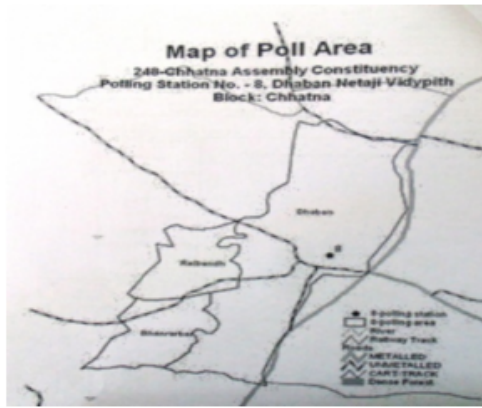

Nazri Naksha