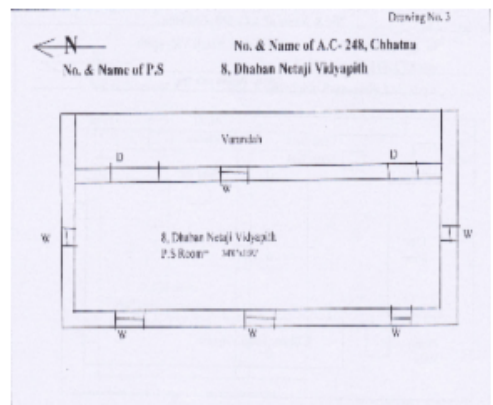

নির্বাচক নিবন্ধন আধিকারিকের স্বাক্ষর

Nazri Naksha

Google Map View

Polling Station Building Front View

Polling Station Front View

Cad View

Key MAP View

1	FRY2127173	নাম : বিনয় কুমার মণ্ডল পিতার নাম: উমাপদ মণ্ডল বাড়ির নং : n0107 বয়স : 56 লিঙ্গ : পুরুষ	ফটো উপলব্ধ	2	FRY1248111	নাম : মিঠু মন্ডল স্বামীর নাম: বীরেশ মন্ডল বাড়ির নং : n0107 বয়স : 52 লিঙ্গ : মহিলা	ফটো উপলব্ধ	3	RNG1894955	নাম : অরিন্দম মন্ডল পিতার নাম: বিনয় মন্ডল বাড়ির নং : n0107 বয়স : 27 লিঙ্গ : পুরুষ	ফটো উপলব্ধ
4	RNG2312742	নাম : সুপর্ণা মন্ডল স্বামীর নাম: খাজু মন্ডল বাড়ির নং : এন0107 বয়স : 28 লিঙ্গ : মহিলা	ফটো উপলব্ধ	5	RNG2352698	নাম : পায়েল মন্ডল স্বামীর নাম: অরিন্দম মন্ডল বাড়ির নং : এন0073 বয়স : 22 লিঙ্গ : মহিলা	ফটো উপলব্ধ	6	RNG1605088	নাম : খাজু মণ্ডল পিতার নাম: বিনয় মণ্ডল বাড়ির নং : n0107 বয়স : 30 লিঙ্গ : পুরুষ	ফটো উপলব্ধ
7	RNG1796242	নাম : অরিন্দম কর্মকার পিতার নাম: নিমাই কর্মকার বাড়ির নং : n0121 বয়স : 29 লিঙ্গ : পুরুষ	ফটো উপলব্ধ	8	RNG1796382	নাম : শিউলি কর্মকার স্বামীর নাম: সুশান্ত কর্মকার বাড়ির নং : n0116 বয়স : 30 লিঙ্গ : মহিলা	ফটো উপলব্ধ	9	RNG2008100	নাম : শম্পা কাইতি কর্মকার স্বামীর নাম: ঈশ্বর কর্মকার বাড়ির নং : এন000 বয়স : 28 লিঙ্গ : মহিলা	ফটো উপলব্ধ
10	FRY2126415	নাম : নিমাই চন্দ্র কর্মকার পিতার নাম: দিবাকর কর্মকার বাড়ির নং : n0121 বয়স : 62 লিঙ্গ : পুরুষ	ফটো উপলব্ধ	11	RNG2327005	নাম : আশীষ কর্মকার পিতার নাম: লালচাঁদ কর্মকার বাড়ির নং : এন0118 বয়স : 22 লিঙ্গ : পুরুষ	ফটো উপলব্ধ	12	RNG2327039	নাম : সুজাতা কর্মকার পিতার নাম: নিমাই কর্মকার বাড়ির নং : এন0126 বয়স : 22 লিঙ্গ : মহিলা	ফটো উপলব্ধ
13	FRY0067223	নাম : নেপুর কর্মকার পিতার নাম: প্রভাকর কর্মকার বাড়ির নং : n0126 বয়স : 50 লিঙ্গ : পুরুষ	ফটো উপলব্ধ	14	FRY1814508	নাম : বুমা কর্মকার স্বামীর নাম: নেপুর কর্মকার বাড়ির নং : n0126 বয়স : 42 লিঙ্গ : মহিলা	ফটো উপলব্ধ	15	RNG2342616	নাম : কার্তিক কর্মকার পিতার নাম: ফেলারাম কর্মকার বাড়ির নং : n0124 বয়স : 61 লিঙ্গ : পুরুষ	ফটো উপলব্ধ
16	RNG2342624	নাম : বন্দনা কর্মকার স্বামীর নাম: কার্তিক কর্মকার বাড়ির নং : n0124 বয়স : 56 লিঙ্গ : মহিলা	ফটো উপলব্ধ	17	RNG2352847	নাম : লক্ষ্মী কর্মকার স্বামীর নাম: বিকাশ কর্মকার বাড়ির নং : এন0118 বয়স : 22 লিঙ্গ : মহিলা	ফটো উপলব্ধ	18	RNG2190411	নাম : মৌমীতা কর্মকার পিতার নাম: দিলীপ কুমার কর্মকার বাড়ির নং : - বয়স : 23 লিঙ্গ : মহিলা	ফটো উপলব্ধ
19	RNG2120814	নাম : রাধি কর্মকার স্বামীর নাম: উজ্জল কর্মকার বাড়ির নং : n0000 বয়স : 25 লিঙ্গ : মহিলা	ফটো উপলব্ধ	20	RNG1796275	নাম : সোমা কর্মকার স্বামীর নাম: সুখেন কর্মকার বাড়ির নং : n0124 বয়স : 29 লিঙ্গ : মহিলা	ফটো উপলব্ধ	21	RNG1796317	নাম : লক্ষ্মী কর্মকার(দাস) স্বামীর নাম: রাহুল কর্মকার বাড়ির নং : n0124 বয়স : 28 লিঙ্গ : মহিলা	ফটো উপলব্ধ
22	FRY1247956	নাম : দিলীপ কুমার কর্মকার পিতার নাম: দিবাকর কর্মকার বাড়ির নং : n0121 বয়স : 59 লিঙ্গ : পুরুষ	ফটো উপলব্ধ	23	RNG2008043	নাম : পূজা কর্মকার স্বামীর নাম: বাপি কর্মকার বাড়ির নং : এন000 বয়স : 25 লিঙ্গ : মহিলা	ফটো উপলব্ধ	24	RNG2008050	নাম : পায়েল কর্মকার স্বামীর নাম: শান্তি কর্মকার বাড়ির নং : এন000 বয়স : 25 লিঙ্গ : মহিলা	ফটো উপলব্ধ
25	FRY2127785	নাম : উজ্জল কর্মকার পিতার নাম: লক্ষীকান্ত কর্মকার বাড়ির নং : n0126 বয়স : 39 লিঙ্গ : পুরুষ	ফটো উপলব্ধ	26	RNG1204585	নাম : শিবানী কর্মকার স্বামীর নাম: শ্রীকান্ত কর্মকার বাড়ির নং : n0117 বয়স : 36 লিঙ্গ : মহিলা	ফটো উপলব্ধ	27	RNG0032201	নাম : শ্রীকান্ত কর্মকার পিতার নাম: শ্যামল কর্মকার বাড়ির নং : n0117 বয়স : 39 লিঙ্গ : পুরুষ	ফটো উপলব্ধ
28	RNG2515138	নাম : পদ্মা কর্মকার স্বামীর নাম: শ্যামল কর্মকার বাড়ির নং : n0117 বয়স : 63 লিঙ্গ : মহিলা	ফটো উপলব্ধ	29	FRY2089555	নাম : সুশান্ত কর্মকার পিতার নাম: মেঘনাথ কর্মকার বাড়ির নং : n0116 বয়স : 41 লিঙ্গ : পুরুষ	ফটো উপলব্ধ	30	WB/35/248/021544	নাম : মমতা মন্ডল স্বামীর নাম: রঞ্জিত মন্ডল বাড়ির নং : n0116 বয়স : 61 লিঙ্গ : মহিলা	ফটো উপলব্ধ