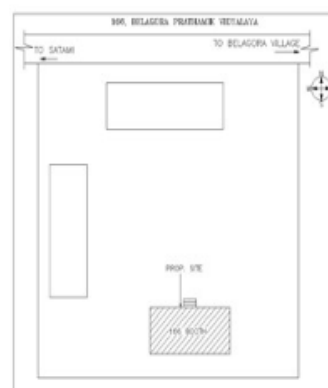

নির্বাচক নিবন্ধন আধিকারিকের স্বাক্ষর

Nazri Naksha

Google Map View

Polling Station Building Front View

Polling Station Front View

Cad View

Key MAP View

1 নাম : উজ্জ্বল কুন্ডু পিতার নাম: সমরেন্দ্রনাথ কুন্ডু বাড়ির নং : n0053 বয়স : 29 লিঙ্গ : পুরুষ	RNG1737949 ফটো উপলব্ধ	2 নাম : সমরেন্দ্র নাথ কুন্ডু পিতার নাম: গোপাল কুন্ডু বাড়ির নং : n0053 বয়স : 58 লিঙ্গ : পুরুষ	WB/35/248/279568 ফটো উপলব্ধ	3 নাম : অতিজিত কুন্ডু পিতার নাম: পতিতপাবন কুন্ডু বাড়ির নং : n0146 বয়স : 45 লিঙ্গ : পুরুষ	FRY1395128 ফটো উপলব্ধ
4 নাম : সৃজিত কুন্ডু পিতার নাম: পতিত পাবন কুন্ডু বাড়ির নং : n0146 বয়স : 49 লিঙ্গ : পুরুষ	FRY1356856 ফটো উপলব্ধ	5 নাম : সৌমেন কুন্ডু পিতার নাম: পতিতপাবন কুন্ডু বাড়ির নং : n0146 বয়স : 52 লিঙ্গ : পুরুষ	WB/35/248/279184 ফটো উপলব্ধ	6 নাম : রূপালী কুন্ডু স্বামীর নাম: পতিতপাবন কুন্ডু বাড়ির নং : n0146 বয়স : 72 লিঙ্গ : মহিলা	RNG1375880 ফটো উপলব্ধ
7 নাম : পতিতপাবন কুন্ডু পিতার নাম: রামপদ কুন্ডু বাড়ির নং : n0146 বয়স : 79 লিঙ্গ : পুরুষ	WB/35/248/279576 ফটো উপলব্ধ	8 নাম : অঞ্জনা কুন্ডু স্বামীর নাম: মথুর কুন্ডু বাড়ির নং : n0145 বয়স : 46 লিঙ্গ : মহিলা	FRY2522746 ফটো উপলব্ধ	9 নাম : মল্লিকা কুন্ডু স্বামীর নাম: তাপস কুন্ডু বাড়ির নং : n0144 বয়স : 36 লিঙ্গ : মহিলা	RNG1254176 ফটো উপলব্ধ
10 নাম : গোবিন্দপ্রসাদ কুন্ডু পিতার নাম: সুধীর কুন্ডু বাড়ির নং : n0144 বয়স : 51 লিঙ্গ : পুরুষ	FRY1358423 ফটো উপলব্ধ	11 নাম : তাপস কুন্ডু পিতার নাম: সুধীর কুন্ডু বাড়ির নং : n0144 বয়স : 53 লিঙ্গ : পুরুষ	WB/35/248/279775 ফটো উপলব্ধ	12 নাম : চৈতালী কুন্ডু স্বামীর নাম: সত্যেন কুন্ডু বাড়ির নং : n0144 বয়স : 40 লিঙ্গ : মহিলা	FRY2600930 ফটো উপলব্ধ
13 নাম : সত্যেন কুন্ডু পিতার নাম: সুধীর কুন্ডু বাড়ির নং : n0144 বয়স : 55 লিঙ্গ : পুরুষ	WB/35/248/279680 ফটো উপলব্ধ	14 নাম : অম্বেষা কুন্ডু পিতার নাম: সত্যেন কুন্ডু বাড়ির নং : এন0144 বয়স : 20 লিঙ্গ : মহিলা	RNG2489128 ফটো উপলব্ধ	15 নাম : ময়না কুন্ডু স্বামীর নাম: শিবদাস কুন্ডু বাড়ির নং : n0139 বয়স : 53 লিঙ্গ : মহিলা	FRY1358019 ফটো উপলব্ধ
16 নাম : শিবদাস কুন্ডু পিতার নাম: গোপালচন্দ্র কুন্ডু বাড়ির নং : n0139 বয়স : 68 লিঙ্গ : পুরুষ	WB/35/248/279366 ফটো উপলব্ধ	17 নাম : মিতালী কুন্ডু স্বামীর নাম: নিমাই কুন্ডু বাড়ির নং : n0012 বয়স : 56 লিঙ্গ : মহিলা	FRY1357078 ফটো উপলব্ধ	18 নাম : পীযুষ কুন্ডু পিতার নাম: সমীর কুন্ডু বাড়ির নং : n0011 বয়স : 41 লিঙ্গ : পুরুষ	FRY2253599 ফটো উপলব্ধ
19 নাম : অপূর্ব লাল কুন্ডু পিতার নাম: কুশধ্বজ কুন্ডু বাড়ির নং : n0011 বয়স : 53 লিঙ্গ : পুরুষ	RNG0321224 ফটো উপলব্ধ	20 নাম : আরতি কুন্ডু স্বামীর নাম: কুশধ্বজ কুন্ডু বাড়ির নং : n0011 বয়স : 73 লিঙ্গ : মহিলা	FRY2253557 ফটো উপলব্ধ	21 নাম : কুশধ্বজ কুন্ডু পিতার নাম: হরিপদ কুন্ডু বাড়ির নং : n0011 বয়স : 83 লিঙ্গ : পুরুষ	FRY2253540 ফটো উপলব্ধ
22 নাম : গৌতম কুন্ডু পিতার নাম: মধুসূদন কুন্ডু বাড়ির নং : n0010 বয়স : 42 লিঙ্গ : পুরুষ	FRY1932433 ফটো উপলব্ধ	23 নাম : উজ্জ্বল কুন্ডু পিতার নাম: মধুসূদন কুন্ডু বাড়ির নং : n0010 বয়স : 50 লিঙ্গ : পুরুষ	FRY1357151 ফটো উপলব্ধ	24 নাম : ছায়ারানী কুন্ডু স্বামীর নাম: মধুসূদন কুন্ডু বাড়ির নং : n0010 বয়স : 55 লিঙ্গ : মহিলা	RNG2564938 ফটো উপলব্ধ
25 নাম : মধুসূদন কুন্ডু পিতার নাম: পৌরীপদ কুন্ডু বাড়ির নং : n0010 বয়স : 74 লিঙ্গ : পুরুষ	RNG2564946 ফটো উপলব্ধ	26 নাম : অপর্ণা কুন্ডু স্বামীর নাম: স্বপন কুন্ডু বাড়ির নং : n0009 বয়স : 46 লিঙ্গ : মহিলা	FRY2601144 ফটো উপলব্ধ	27 নাম : স্বপন কুন্ডু পিতার নাম: শ্যামাপদ কুন্ডু বাড়ির নং : n0009 বয়স : 50 লিঙ্গ : পুরুষ	WB/35/248/279567 ফটো উপলব্ধ
28 নাম : সোমা কুন্ডু (পাল) স্বামীর নাম: অসিত কুন্ডু বাড়ির নং : n0009 বয়স : 46 লিঙ্গ : মহিলা	RNG0324319 ফটো উপলব্ধ	29 নাম : অসিত কুন্ডু পিতার নাম: শ্যামাপদ কুন্ডু বাড়ির নং : n0009 বয়স : 55 লিঙ্গ : পুরুষ	WB/35/248/279502 ফটো উপলব্ধ	30 নাম : বন্দনা কুন্ডু স্বামীর নাম: উত্তম কুন্ডু বাড়ির নং : n0009 বয়স : 48 লিঙ্গ : মহিলা	FRY2253490 ফটো উপলব্ধ