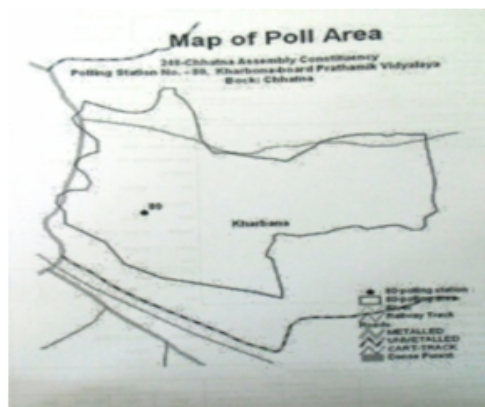

Nazri Naksha