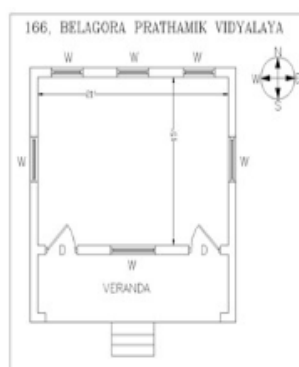

নির্বাচক নিবন্ধন আধিকারিকের স্বাক্ষর

Nazri Naksha

Google Map View

Polling Station Building Front View

Polling Station Front View

Cad View

Key MAP View

1 নাম : উজ্জ্বল কুন্ডু পিতার নাম: সমরেন্দ্রনাথ কুন্ডু বাড়ির নং : n0053 বয়স : 29 লিঙ্গ : পুরুষ	RNG1737949 ফটো উপলব্ধ	2 নাম : সমরেন্দ্র নাথ কুন্ডু পিতার নাম: গোপাল কুন্ডু বাড়ির নং : n0053 বয়স : 58 লিঙ্গ : পুরুষ	WB/35/248/279568 ফটো উপলব্ধ	3 নাম : অতিজিত কুন্ডু পিতার নাম: পতিতপাবন কুন্ডু বাড়ির নং : n0146 বয়স : 45 লিঙ্গ : পুরুষ	FRY1395128 ফটো উপলব্ধ
4 নাম : সৃজিত কুন্ডু পিতার নাম: পতিত পাবন কুন্ডু বাড়ির নং : n0146 বয়স : 49 লিঙ্গ : পুরুষ	FRY1356856 ফটো উপলব্ধ	5 নাম : সৌমেন কুন্ডু পিতার নাম: পতিতপাবন কুন্ডু বাড়ির নং : n0146 বয়স : 52 লিঙ্গ : পুরুষ	WB/35/248/279184 ফটো উপলব্ধ	6 নাম : রূপালী কুন্ডু স্বামীর নাম: পতিতপাবন কুন্ডু বাড়ির নং : n0146 বয়স : 72 লিঙ্গ : মহিলা	RNG1375880 ফটো উপলব্ধ
7 নাম : পতিতপাবন কুন্ডু পিতার নাম: রামপদ কুন্ডু বাড়ির নং : n0146 বয়স : 79 লিঙ্গ : পুরুষ	WB/35/248/279576 ফটো উপলব্ধ	8 নাম : অঞ্জনা কুন্ডু স্বামীর নাম: মথুর কুন্ডু বাড়ির নং : n0145 বয়স : 46 লিঙ্গ : মহিলা	FRY2522746 ফটো উপলব্ধ	9 নাম : মল্লিকা কুন্ডু স্বামীর নাম: তাপস কুন্ডু বাড়ির নং : n0144 বয়স : 36 লিঙ্গ : মহিলা	RNG1254176 ফটো উপলব্ধ
10 নাম : গোবিন্দপ্রসাদ কুন্ডু পিতার নাম: সুধীর কুন্ডু বাড়ির নং : n0144 বয়স : 51 লিঙ্গ : পুরুষ	FRY1358423 ফটো উপলব্ধ	11 নাম : তাপস কুন্ডু পিতার নাম: সুধীর কুন্ডু বাড়ির নং : n0144 বয়স : 53 লিঙ্গ : পুরুষ	WB/35/248/279775 ফটো উপলব্ধ	12 নাম : চৈতালী কুন্ডু স্বামীর নাম: সত্যেন কুন্ডু বাড়ির নং : n0144 বয়স : 40 লিঙ্গ : মহিলা	FRY2600930 ফটো উপলব্ধ
13 নাম : সত্যেন কুন্ডু পিতার নাম: সুধীর কুন্ডু বাড়ির নং : n0144 বয়স : 55 লিঙ্গ : পুরুষ	WB/35/248/279680 ফটো উপলব্ধ	14 নাম : অম্বেষা কুন্ডু পিতার নাম: সত্যেন কুন্ডু বাড়ির নং : এন0144 বয়স : 20 লিঙ্গ : মহিলা	RNG2489128 ফটো উপলব্ধ	15 নাম : ময়না কুন্ডু স্বামীর নাম: শিবদাস কুন্ডু বাড়ির নং : n0139 বয়স : 53 লিঙ্গ : মহিলা	FRY1358019 ফটো উপলব্ধ
16 নাম : শিবদাস কুন্ডু পিতার নাম: গোপালচন্দ্র কুন্ডু বাড়ির নং : n0139 বয়স : 68 লিঙ্গ : পুরুষ	WB/35/248/279366 ফটো উপলব্ধ	17 নাম : মিতালী কুন্ডু স্বামীর নাম: নিমাই কুন্ডু বাড়ির নং : n0012 বয়স : 56 লিঙ্গ : মহিলা	FRY1357078 ফটো উপলব্ধ	18 নাম : পীযুষ কুন্ডু পিতার নাম: সমীর কুন্ডু বাড়ির নং : n0011 বয়স : 41 লিঙ্গ : পুরুষ	FRY2253599 ফটো উপলব্ধ
19 নাম : অপূর্ব লাল কুন্ডু পিতার নাম: কুশধ্বজ কুন্ডু বাড়ির নং : n0011 বয়স : 53 লিঙ্গ : পুরুষ	RNG0321224 ফটো উপলব্ধ	20 নাম : আরতি কুন্ডু স্বামীর নাম: কুশধ্বজ কুন্ডু বাড়ির নং : n0011 বয়স : 73 লিঙ্গ : মহিলা	FRY2253557 ফটো উপলব্ধ	21 নাম : কুশধ্বজ কুন্ডু পিতার নাম: হরিপদ কুন্ডু বাড়ির নং : n0011 বয়স : 83 লিঙ্গ : পুরুষ	FRY2253540 ফটো উপলব্ধ
22 নাম : গৌতম কুন্ডু পিতার নাম: মধুসূদন কুন্ডু বাড়ির নং : n0010 বয়স : 42 লিঙ্গ : পুরুষ	FRY1932433 ফটো উপলব্ধ	23 নাম : উজ্জ্বল কুন্ডু পিতার নাম: মধুসূদন কুন্ডু বাড়ির নং : n0010 বয়স : 50 লিঙ্গ : পুরুষ	FRY1357151 ফটো উপলব্ধ	24 নাম : ছায়ারানী কুন্ডু স্বামীর নাম: মধুসূদন কুন্ডু বাড়ির নং : n0010 বয়স : 55 লিঙ্গ : মহিলা	RNG2564938 ফটো উপলব্ধ
25 নাম : মধুসূদন কুন্ডু পিতার নাম: পৌরীপদ কুন্ডু বাড়ির নং : n0010 বয়স : 74 লিঙ্গ : পুরুষ	RNG2564946 ফটো উপলব্ধ	26 নাম : অপর্ণা কুন্ডু স্বামীর নাম: স্বপন কুন্ডু বাড়ির নং : n0009 বয়স : 46 লিঙ্গ : মহিলা	FRY2601144 ফটো উপলব্ধ	27 নাম : স্বপন কুন্ডু পিতার নাম: শ্যামাপদ কুন্ডু বাড়ির নং : n0009 বয়স : 50 লিঙ্গ : পুরুষ	WB/35/248/279567 ফটো উপলব্ধ
28 নাম : সোমা কুন্ডু (পাল) স্বামীর নাম: অসিত কুন্ডু বাড়ির নং : n0009 বয়স : 46 লিঙ্গ : মহিলা	RNG0324319 ফটো উপলব্ধ	29 নাম : অসিত কুন্ডু পিতার নাম: শ্যামাপদ কুন্ডু বাড়ির নং : n0009 বয়স : 55 লিঙ্গ : পুরুষ	WB/35/248/279502 ফটো উপলব্ধ	30 নাম : বন্দনা কুন্ডু স্বামীর নাম: উত্তম কুন্ডু বাড়ির নং : n0009 বয়স : 48 লিঙ্গ : মহিলা	FRY2253490 ফটো উপলব্ধ