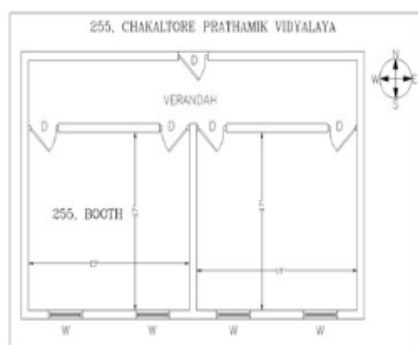

নির্বাচক নিবন্ধন আধিকারিকের স্বাক্ষর

Nazri Naksha

Google Map View

Polling Station Building Front View

Polling Station Front View

Cad View

Key MAP View

1	WB/35/248/279611	ফটো উপলব্ধ	2	RNG2337616	ফটো উপলব্ধ	3	RNG2318251	ফটো উপলব্ধ
নাম : নিশাবতী মাণ্ডি স্বামীর নাম: সুধীর মাণ্ডি বাড়ির নং : n0057 বয়স : 50 লিঙ্গ : মহিলা			নাম : সুখু মাণ্ডি স্বামীর নাম: মঠারাম মাণ্ডি বাড়ির নং : n0057 বয়স : 70 লিঙ্গ : মহিলা			নাম : মামনি মাণ্ডি পিতার নাম: সুধীর মাণ্ডি বাড়ির নং : এন0057 বয়স : 25 লিঙ্গ : মহিলা		
4	FRY1393206	ফটো উপলব্ধ	5	RNG0323188	ফটো উপলব্ধ	6	FRY1392620	ফটো উপলব্ধ
নাম : আরাধন মাণ্ডি পিতার নাম: মঠারাম মাণ্ডি বাড়ির নং : n0057 বয়স : 53 লিঙ্গ : পুরুষ			নাম : সুন্দরী মাণ্ডি স্বামীর নাম: আরাধন মাণ্ডি বাড়ির নং : n0057 বয়স : 49 লিঙ্গ : মহিলা			নাম : ধৃতি সুন্দর কুণ্ডু পিতার নাম: সুবোধ কুণ্ডু বাড়ির নং : n0000 বয়স : 47 লিঙ্গ : পুরুষ		
7	RNG1631795	ফটো উপলব্ধ	8	RNG2025419	ফটো উপলব্ধ	9	RNG1631803	ফটো উপলব্ধ
নাম : সুবোধ কুণ্ডু পিতার নাম: গোপাল কুণ্ডু বাড়ির নং : n0143 বয়স : 74 লিঙ্গ : পুরুষ			নাম : শিল্পী কুণ্ডু পিতার নাম: সমরেন্দ্র নাথ কুণ্ডু বাড়ির নং : এন0085 বয়স : 25 লিঙ্গ : মহিলা			নাম : আঙ্গুর বালা কুণ্ডু স্বামীর নাম: সুবোধ কুণ্ডু বাড়ির নং : n0144 বয়স : 70 লিঙ্গ : মহিলা		
10	FRY1393248	ফটো উপলব্ধ	11	FRY2255032	ফটো উপলব্ধ	12	RNG2385847	ফটো উপলব্ধ
নাম : কৃতিসুন্দর কুণ্ডু পিতার নাম: সুবোধ কুণ্ডু বাড়ির নং : n000 বয়স : 49 লিঙ্গ : পুরুষ			নাম : শ্রাবনী কুণ্ডু স্বামীর নাম: কৃতি সুন্দর কুণ্ডু বাড়ির নং : n0000 বয়স : 45 লিঙ্গ : মহিলা			নাম : অনুরুদ্ধ কুণ্ডু পিতার নাম: কৃতি সুন্দর কুণ্ডু বাড়ির নং : এন0143 বয়স : 21 লিঙ্গ : পুরুষ		
13	RNG1812940	ফটো উপলব্ধ	14	RNG2318848	ফটো উপলব্ধ	15	RNG1986934	ফটো উপলব্ধ
নাম : কৃষ্ণা কর্মকার পিতার নাম: সুভাষ কর্মকার বাড়ির নং : n0066 বয়স : 31 লিঙ্গ : পুরুষ			নাম : মহিমা কর্মকার স্বামীর নাম: কৃষ্ণ কর্মকার বাড়ির নং : এন0066 বয়স : 27 লিঙ্গ : মহিলা			নাম : বলরাম কর্মকার পিতার নাম: সুভাষ কর্মকার বাড়ির নং : n0066 বয়স : 29 লিঙ্গ : পুরুষ		
16	RNG1376086	ফটো উপলব্ধ	17	RNG1254341	ফটো উপলব্ধ	18	RNG2498889	ফটো উপলব্ধ
নাম : সুভাষ কর্মকার পিতার নাম: বঙ্কিম কর্মকার বাড়ির নং : n0066 বয়স : 49 লিঙ্গ : পুরুষ			নাম : জবা কর্মকার স্বামীর নাম: সুভাষ কর্মকার বাড়ির নং : n0066 বয়স : 48 লিঙ্গ : মহিলা			নাম : সুদাময় কর্মকার পিতার নাম: সুভাষ বাড়ির নং : খড়বনা বয়স : 28 লিঙ্গ : পুরুষ		
19	RNG2494052	ফটো উপলব্ধ	20	RNG2496958	ফটো উপলব্ধ	21	FRY1356880	ফটো উপলব্ধ
নাম : দামোদর কর্মকার পিতার নাম: বঙ্কিম কর্মকার বাড়ির নং : এন0066 বয়স : 26 লিঙ্গ : পুরুষ			নাম : শকুন্তলা কর্মকার স্বামীর নাম: বলরাম কর্মকার বাড়ির নং : খড়বনা বয়স : 21 লিঙ্গ : মহিলা			নাম : বাহামনি কিস্কু স্বামীর নাম: জালিম কিস্কু বাড়ির নং : n0001 বয়স : 86 লিঙ্গ : মহিলা		
22	RNG0320937	ফটো উপলব্ধ	23	FRY2253342	ফটো উপলব্ধ	24	FRY2253334	ফটো উপলব্ধ
নাম : দুলালী কিস্কু স্বামীর নাম: দুর্গাদাস কিস্কু বাড়ির নং : n0002 বয়স : 59 লিঙ্গ : মহিলা			নাম : কবিতা কিস্কু স্বামীর নাম: রামকালি কিস্কু বাড়ির নং : n0001 বয়স : 45 লিঙ্গ : মহিলা			নাম : সাধমনি কিস্কু পিতার নাম: ভুটরাম কিস্কু বাড়ির নং : n0004 বয়স : 44 লিঙ্গ : মহিলা		
25	RNG1738228	ফটো উপলব্ধ	26	RNG1813005	ফটো উপলব্ধ	27	RNG2158293	ফটো উপলব্ধ
নাম : গনেশ কিস্কু পিতার নাম: পবন কিস্কু বাড়ির নং : n0003 বয়স : 29 লিঙ্গ : পুরুষ			নাম : কার্তিক কিস্কু পিতার নাম: পবন কিস্কু বাড়ির নং : n0003 বয়স : 29 লিঙ্গ : পুরুষ			নাম : করন কিস্কু পিতার নাম: রামকালি কিস্কু বাড়ির নং : n0001 বয়স : 24 লিঙ্গ : পুরুষ		
28	RNG2385920	ফটো উপলব্ধ	29	WB/35/248/279548	ফটো উপলব্ধ	30	FRY2253375	ফটো উপলব্ধ
নাম : অনীতা কিস্কু পিতার নাম: কার্তিক মুর্মু বাড়ির নং : এন0003 বয়স : 30 লিঙ্গ : মহিলা			নাম : রামকালি কিস্কু পিতার নাম: জালিম কিস্কু বাড়ির নং : n0001 বয়স : 53 লিঙ্গ : পুরুষ			নাম : শিবানী কিস্কু স্বামীর নাম: পবন কিস্কু বাড়ির নং : n0003 বয়স : 50 লিঙ্গ : মহিলা		