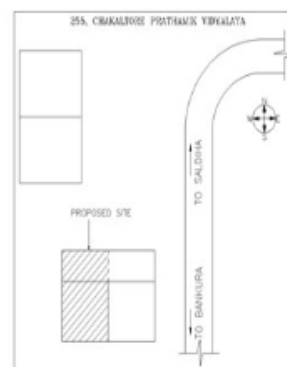

নির্বাচক নিবন্ধন আধিকারিকের স্বাক্ষর

Nazri Naksha

Google Map View

Polling Station Building Front View

Polling Station Front View

Cad View

Key MAP View

1	WB/35/248/279611	ফটো উপলব্ধ	2	RNG2337616	ফটো উপলব্ধ	3	RNG2318251	ফটো উপলব্ধ
নাম : নিশাবতী মাণ্ডি স্বামীর নাম: সুধীর মাণ্ডি বাড়ির নং : n0057 বয়স : 50 লিঙ্গ : মহিলা			নাম : সুখু মাণ্ডি স্বামীর নাম: মঠারাম মাণ্ডি বাড়ির নং : n0057 বয়স : 70 লিঙ্গ : মহিলা			নাম : মামনি মাণ্ডি পিতার নাম: সুধীর মাণ্ডি বাড়ির নং : এন0057 বয়স : 25 লিঙ্গ : মহিলা		
4	FRY1393206	ফটো উপলব্ধ	5	RNG0323188	ফটো উপলব্ধ	6	FRY1392620	ফটো উপলব্ধ
নাম : আরাধন মাণ্ডি পিতার নাম: মঠারাম মাণ্ডি বাড়ির নং : n0057 বয়স : 53 লিঙ্গ : পুরুষ			নাম : সুন্দরী মাণ্ডি স্বামীর নাম: আরাধন মাণ্ডি বাড়ির নং : n0057 বয়স : 49 লিঙ্গ : মহিলা			নাম : ধৃতি সুন্দর কুণ্ডু পিতার নাম: সুবোধ কুণ্ডু বাড়ির নং : n0000 বয়স : 47 লিঙ্গ : পুরুষ		
7	RNG1631795	ফটো উপলব্ধ	8	RNG2025419	ফটো উপলব্ধ	9	RNG1631803	ফটো উপলব্ধ
নাম : সুবোধ কুণ্ডু পিতার নাম: গোপাল কুণ্ডু বাড়ির নং : n0143 বয়স : 74 লিঙ্গ : পুরুষ			নাম : শিল্পী কুণ্ডু পিতার নাম: সমরেন্দ্র নাথ কুণ্ডু বাড়ির নং : এন0085 বয়স : 25 লিঙ্গ : মহিলা			নাম : আঙ্গুর বালা কুণ্ডু স্বামীর নাম: সুবোধ কুণ্ডু বাড়ির নং : n0144 বয়স : 70 লিঙ্গ : মহিলা		
10	FRY1393248	ফটো উপলব্ধ	11	FRY2255032	ফটো উপলব্ধ	12	RNG2385847	ফটো উপলব্ধ
নাম : কৃতিসুন্দর কুণ্ডু পিতার নাম: সুবোধ কুণ্ডু বাড়ির নং : n000 বয়স : 49 লিঙ্গ : পুরুষ			নাম : শ্রাবনী কুণ্ডু স্বামীর নাম: কৃতি সুন্দর কুণ্ডু বাড়ির নং : n0000 বয়স : 45 লিঙ্গ : মহিলা			নাম : অনুরুদ্ধ কুণ্ডু পিতার নাম: কৃতি সুন্দর কুণ্ডু বাড়ির নং : এন0143 বয়স : 21 লিঙ্গ : পুরুষ		
13	RNG1812940	ফটো উপলব্ধ	14	RNG2318848	ফটো উপলব্ধ	15	RNG1986934	ফটো উপলব্ধ
নাম : কৃষ্ণা কর্মকার পিতার নাম: সুভাষ কর্মকার বাড়ির নং : n0066 বয়স : 31 লিঙ্গ : পুরুষ			নাম : মহিমা কর্মকার স্বামীর নাম: কৃষ্ণ কর্মকার বাড়ির নং : এন0066 বয়স : 27 লিঙ্গ : মহিলা			নাম : বলরাম কর্মকার পিতার নাম: সুভাষ কর্মকার বাড়ির নং : n0066 বয়স : 29 লিঙ্গ : পুরুষ		
16	RNG1376086	ফটো উপলব্ধ	17	RNG1254341	ফটো উপলব্ধ	18	RNG2498889	ফটো উপলব্ধ
নাম : সুভাষ কর্মকার পিতার নাম: বঙ্কিম কর্মকার বাড়ির নং : n0066 বয়স : 49 লিঙ্গ : পুরুষ			নাম : জবা কর্মকার স্বামীর নাম: সুভাষ কর্মকার বাড়ির নং : n0066 বয়স : 48 লিঙ্গ : মহিলা			নাম : সুদাময় কর্মকার পিতার নাম: সুভাষ বাড়ির নং : খড়বনা বয়স : 28 লিঙ্গ : পুরুষ		
19	RNG2494052	ফটো উপলব্ধ	20	RNG2496958	ফটো উপলব্ধ	21	FRY1356880	ফটো উপলব্ধ
নাম : দামোদর কর্মকার পিতার নাম: বঙ্কিম কর্মকার বাড়ির নং : এন0066 বয়স : 26 লিঙ্গ : পুরুষ			নাম : শকুন্তলা কর্মকার স্বামীর নাম: বলরাম কর্মকার বাড়ির নং : খড়বনা বয়স : 21 লিঙ্গ : মহিলা			নাম : বাহামনি কিস্কু স্বামীর নাম: জালিম কিস্কু বাড়ির নং : n0001 বয়স : 86 লিঙ্গ : মহিলা		
22	RNG0320937	ফটো উপলব্ধ	23	FRY2253342	ফটো উপলব্ধ	24	FRY2253334	ফটো উপলব্ধ
নাম : দুলালী কিস্কু স্বামীর নাম: দুর্গাদাস কিস্কু বাড়ির নং : n0002 বয়স : 59 লিঙ্গ : মহিলা			নাম : কবিতা কিস্কু স্বামীর নাম: রামকালি কিস্কু বাড়ির নং : n0001 বয়স : 45 লিঙ্গ : মহিলা			নাম : সাধমনি কিস্কু পিতার নাম: ভুটরাম কিস্কু বাড়ির নং : n0004 বয়স : 44 লিঙ্গ : মহিলা		
25	RNG1738228	ফটো উপলব্ধ	26	RNG1813005	ফটো উপলব্ধ	27	RNG2158293	ফটো উপলব্ধ
নাম : গনেশ কিস্কু পিতার নাম: পবন কিস্কু বাড়ির নং : n0003 বয়স : 29 লিঙ্গ : পুরুষ			নাম : কার্তিক কিস্কু পিতার নাম: পবন কিস্কু বাড়ির নং : n0003 বয়স : 29 লিঙ্গ : পুরুষ			নাম : করন কিস্কু পিতার নাম: রামকালি কিস্কু বাড়ির নং : n0001 বয়স : 24 লিঙ্গ : পুরুষ		
28	RNG2385920	ফটো উপলব্ধ	29	WB/35/248/279548	ফটো উপলব্ধ	30	FRY2253375	ফটো উপলব্ধ
নাম : অনীতা কিস্কু পিতার নাম: কার্তিক মুর্মু বাড়ির নং : এন0003 বয়স : 30 লিঙ্গ : মহিলা			নাম : রামকালি কিস্কু পিতার নাম: জালিম কিস্কু বাড়ির নং : n0001 বয়স : 53 লিঙ্গ : পুরুষ			নাম : শিবানী কিস্কু স্বামীর নাম: পবন কিস্কু বাড়ির নং : n0003 বয়স : 50 লিঙ্গ : মহিলা		