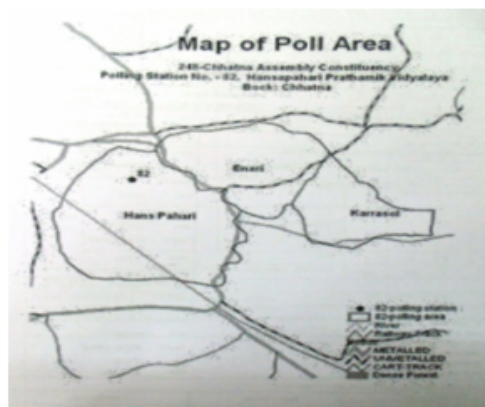

Nazri Naksha