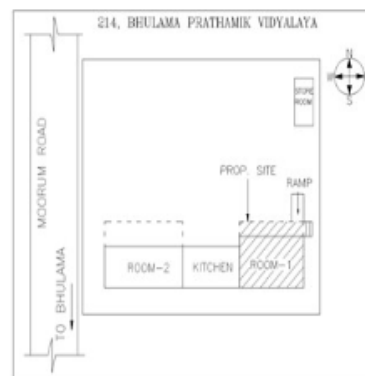

নির্বাচক নিবন্ধন আধিকারিকের স্বাক্ষর

Nazri Naksha

Google Map View

Polling Station Building Front View

Polling Station Front View

Cad View

Key MAP View

1 নাম : তনয় কুন্ডু পিতার নাম: সিদ্ধেশ্বর কুন্ডু বাড়ির নং : n0059 বয়স : 34 লিঙ্গ : পুরুষ	RNG1906882 ফটো উপলব্ধ	2 নাম : জ্যোৎস্না কুন্ডু স্বামীর নাম: প্রদীপ কুন্ডু বাড়ির নং : n0009 বয়স : 37 লিঙ্গ : মহিলা	RNG1906924 ফটো উপলব্ধ	3 নাম : সন্দীপ কুন্ডু পিতার নাম: দিলীপ কুন্ডু বাড়ির নং : n0009 বয়স : 28 লিঙ্গ : পুরুষ	RNG1813716 ফটো উপলব্ধ
4 নাম : দীনবন্ধু কুন্ডু পিতার নাম: সিদ্ধেশ্বর কুন্ডু বাড়ির নং : n0059 বয়স : 29 লিঙ্গ : পুরুষ	RNG1813682 ফটো উপলব্ধ	5 নাম : সোমনাথ কুণ্ডু পিতার নাম: সুধীর কুমার কুণ্ডু বাড়ির নং : n0035 বয়স : 37 লিঙ্গ : পুরুষ	RNG0335752 ফটো উপলব্ধ	6 নাম : সুস্মিতা কুন্ডু স্বামীর নাম: সুশান্ত কুন্ডু বাড়ির নং : n0009 বয়স : 28 লিঙ্গ : মহিলা	RNG1813633 ফটো উপলব্ধ
7 নাম : সুস্মিতা কুন্ডু পিতার নাম: সুনীল বরন কুন্ডু বাড়ির নং : n0009 বয়স : 27 লিঙ্গ : মহিলা	RNG1978006 ফটো উপলব্ধ	8 নাম : সৌরভ কুণ্ডু পিতার নাম: প্রকাশ কুণ্ডু বাড়ির নং : এন0034 বয়স : 25 লিঙ্গ : পুরুষ	RNG2027894 ফটো উপলব্ধ	9 নাম : সিদ্ধেশ্বর কুণ্ডু পিতার নাম: কাশীনাথ কুন্ডু বাড়ির নং : n0059 বয়স : 66 লিঙ্গ : পুরুষ	FRY1221266 ফটো উপলব্ধ
10 নাম : নিহারি কুণ্ডু স্বামীর নাম: সিদ্ধেশ্বর কুন্ডু বাড়ির নং : n0059 বয়স : 57 লিঙ্গ : মহিলা	RNG2084796 ফটো উপলব্ধ	11 নাম : মৃত্যঞ্জয় কুন্ডু পিতার নাম: সুধীর কুন্ডু বাড়ির নং : N0035 বয়স : 24 লিঙ্গ : পুরুষ	RNG2160323 ফটো উপলব্ধ	12 নাম : সৌরভ কুণ্ডু পিতার নাম: সুভাষ কুণ্ডু বাড়ির নং : এন/এ বয়স : 24 লিঙ্গ : পুরুষ	RNG2270031 ফটো উপলব্ধ
13 নাম : সুদীপা কুন্ডু পিতার নাম: দিলীপ কুন্ডু বাড়ির নং : এন0009 বয়স : 24 লিঙ্গ : মহিলা	RNG2316966 ফটো উপলব্ধ	14 নাম : মৌমিতা মন্ডল স্বামীর নাম: সোমনাথ কুণ্ডু বাড়ির নং : এন0035 বয়স : 26 লিঙ্গ : মহিলা	RNG1949684 ফটো উপলব্ধ	15 নাম : সৌরভ কুন্ডু পিতার নাম: সুনীল বরন কুন্ডু বাড়ির নং : n0009 বয়স : 35 লিঙ্গ : পুরুষ	RNG1444637 ফটো উপলব্ধ
16 নাম : অপর্ণা কুণ্ডু স্বামীর নাম: সুনীল বরন কুণ্ডু বাড়ির নং : n0009 বয়স : 62 লিঙ্গ : মহিলা	FRY0012419 ফটো উপলব্ধ	17 নাম : সুনীল বরন কুণ্ডু পিতার নাম: আশুতোষ কুণ্ডু বাড়ির নং : n0009 বয়স : 66 লিঙ্গ : পুরুষ	FRY2603546 ফটো উপলব্ধ	18 নাম : শীলা কুন্ডু স্বামীর নাম: দিলীপ কুন্ডু বাড়ির নং : n0009 বয়স : 46 লিঙ্গ : মহিলা	FRY1221217 ফটো উপলব্ধ
19 নাম : দিলীপ কুন্ডু পিতার নাম: আশুতোষ কুন্ডু বাড়ির নং : n0009 বয়স : 59 লিঙ্গ : পুরুষ	WB/35/248/330138 ফটো উপলব্ধ	20 নাম : তৃষ্ণা কুণ্ডু মায়ের নাম: জ্যোৎস্না কুণ্ডু বাড়ির নং : এন0009 বয়স : 20 লিঙ্গ : মহিলা	RNG2473189 ফটো উপলব্ধ	21 নাম : পৌতম কুন্ডু পিতার নাম: সিদ্ধেশ্বর কুন্ডু বাড়ির নং : n0059 বয়স : 36 লিঙ্গ : পুরুষ	RNG1444611 ফটো উপলব্ধ
22 নাম : পৌতম কুণ্ডু পিতার নাম: কানাই কুণ্ডু বাড়ির নং : n0035 বয়স : 37 লিঙ্গ : পুরুষ	FRY2643179 ফটো উপলব্ধ	23 নাম : ময়না কুণ্ডু স্বামীর নাম: নেপাল কুন্ডু বাড়ির নং : n0035 বয়স : 51 লিঙ্গ : মহিলা	RNG1739358 ফটো উপলব্ধ	24 নাম : নেপাল কুন্ডু পিতার নাম: সহদেব কুন্ডু বাড়ির নং : n0035 বয়স : 57 লিঙ্গ : পুরুষ	WB/35/248/330397 ফটো উপলব্ধ
25 নাম : কানাই কুন্ডু পিতার নাম: সহদেব কুন্ডু বাড়ির নং : n0035 বয়স : 66 লিঙ্গ : পুরুষ	WB/35/248/330351 ফটো উপলব্ধ	26 নাম : মমতা কুণ্ডু স্বামীর নাম: সুধীর কুণ্ডু বাড়ির নং : n0035 বয়স : 58 লিঙ্গ : মহিলা	RNG0335745 ফটো উপলব্ধ	27 নাম : সুধীর কুণ্ডু পিতার নাম: সহদেব কুণ্ডু বাড়ির নং : n0035 বয়স : 67 লিঙ্গ : পুরুষ	RNG0335737 ফটো উপলব্ধ
28 নাম : শঙ্খশুভ্র কুন্ডু পিতার নাম: প্রকাশ কুন্ডু বাড়ির নং : n0034 বয়স : 30 লিঙ্গ : পুরুষ	RNG1633080 ফটো উপলব্ধ	29 নাম : আলপনা কুণ্ডু স্বামীর নাম: প্রকাশ কুণ্ডু বাড়ির নং : n0034 বয়স : 50 লিঙ্গ : মহিলা	FRY2603538 ফটো উপলব্ধ	30 নাম : প্রকাশ কুণ্ডু পিতার নাম: অনাথ কুণ্ডু বাড়ির নং : n0034 বয়স : 58 লিঙ্গ : পুরুষ	FRY0012286 ফটো উপলব্ধ