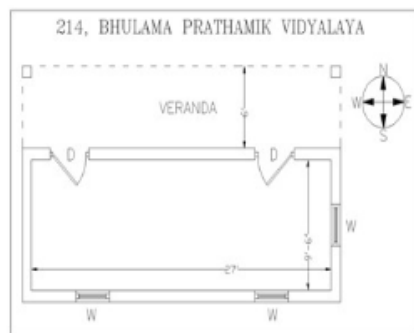

নির্বাচক নিবন্ধন আধিকারিকের স্বাক্ষর

Nazri Naksha

Google Map View

Polling Station Building Front View

Polling Station Front View

Cad View

Key MAP View

1 নাম : তনয় কুন্ডু পিতার নাম: সিদ্ধেশ্বর কুন্ডু বাড়ির নং : n0059 বয়স : 34 লিঙ্গ : পুরুষ	RNG1906882 ফটো উপলব্ধ	2 নাম : জ্যোৎস্না কুন্ডু স্বামীর নাম: প্রদীপ কুন্ডু বাড়ির নং : n0009 বয়স : 37 লিঙ্গ : মহিলা	RNG1906924 ফটো উপলব্ধ	3 নাম : সন্দীপ কুন্ডু পিতার নাম: দিলীপ কুন্ডু বাড়ির নং : n0009 বয়স : 28 লিঙ্গ : পুরুষ	RNG1813716 ফটো উপলব্ধ
4 নাম : দীনবন্ধু কুন্ডু পিতার নাম: সিদ্ধেশ্বর কুন্ডু বাড়ির নং : n0059 বয়স : 29 লিঙ্গ : পুরুষ	RNG1813682 ফটো উপলব্ধ	5 নাম : সোমনাথ কুণ্ডু পিতার নাম: সুধীর কুমার কুণ্ডু বাড়ির নং : n0035 বয়স : 37 লিঙ্গ : পুরুষ	RNG0335752 ফটো উপলব্ধ	6 নাম : সুস্মিতা কুন্ডু স্বামীর নাম: সুশান্ত কুন্ডু বাড়ির নং : n0009 বয়স : 28 লিঙ্গ : মহিলা	RNG1813633 ফটো উপলব্ধ
7 নাম : সুস্মিতা কুন্ডু পিতার নাম: সুনীল বরন কুন্ডু বাড়ির নং : n0009 বয়স : 27 লিঙ্গ : মহিলা	RNG1978006 ফটো উপলব্ধ	8 নাম : সৌরভ কুণ্ডু পিতার নাম: প্রকাশ কুণ্ডু বাড়ির নং : এন0034 বয়স : 25 লিঙ্গ : পুরুষ	RNG2027894 ফটো উপলব্ধ	9 নাম : সিদ্ধেশ্বর কুণ্ডু পিতার নাম: কাশীনাথ কুন্ডু বাড়ির নং : n0059 বয়স : 66 লিঙ্গ : পুরুষ	FRY1221266 ফটো উপলব্ধ
10 নাম : নিহারি কুণ্ডু স্বামীর নাম: সিদ্ধেশ্বর কুন্ডু বাড়ির নং : n0059 বয়স : 57 লিঙ্গ : মহিলা	RNG2084796 ফটো উপলব্ধ	11 নাম : মৃত্যঞ্জয় কুন্ডু পিতার নাম: সুধীর কুন্ডু বাড়ির নং : N0035 বয়স : 24 লিঙ্গ : পুরুষ	RNG2160323 ফটো উপলব্ধ	12 নাম : সৌরভ কুণ্ডু পিতার নাম: সুভাষ কুণ্ডু বাড়ির নং : এন/এ বয়স : 24 লিঙ্গ : পুরুষ	RNG2270031 ফটো উপলব্ধ
13 নাম : সুদীপা কুন্ডু পিতার নাম: দিলীপ কুন্ডু বাড়ির নং : এন0009 বয়স : 24 লিঙ্গ : মহিলা	RNG2316966 ফটো উপলব্ধ	14 নাম : মৌমিতা মন্ডল স্বামীর নাম: সোমনাথ কুণ্ডু বাড়ির নং : এন0035 বয়স : 26 লিঙ্গ : মহিলা	RNG1949684 ফটো উপলব্ধ	15 নাম : সৌরভ কুন্ডু পিতার নাম: সুনীল বরন কুন্ডু বাড়ির নং : n0009 বয়স : 35 লিঙ্গ : পুরুষ	RNG1444637 ফটো উপলব্ধ
16 নাম : অপর্ণা কুণ্ডু স্বামীর নাম: সুনীল বরন কুণ্ডু বাড়ির নং : n0009 বয়স : 62 লিঙ্গ : মহিলা	FRY0012419 ফটো উপলব্ধ	17 নাম : সুনীল বরন কুণ্ডু পিতার নাম: আশুতোষ কুণ্ডু বাড়ির নং : n0009 বয়স : 66 লিঙ্গ : পুরুষ	FRY2603546 ফটো উপলব্ধ	18 নাম : শীলা কুন্ডু স্বামীর নাম: দিলীপ কুন্ডু বাড়ির নং : n0009 বয়স : 46 লিঙ্গ : মহিলা	FRY1221217 ফটো উপলব্ধ
19 নাম : দিলীপ কুন্ডু পিতার নাম: আশুতোষ কুন্ডু বাড়ির নং : n0009 বয়স : 59 লিঙ্গ : পুরুষ	WB/35/248/330138 ফটো উপলব্ধ	20 নাম : তৃষ্ণা কুণ্ডু মায়ের নাম: জ্যোৎস্না কুণ্ডু বাড়ির নং : এন0009 বয়স : 20 লিঙ্গ : মহিলা	RNG2473189 ফটো উপলব্ধ	21 নাম : পৌতম কুন্ডু পিতার নাম: সিদ্ধেশ্বর কুন্ডু বাড়ির নং : n0059 বয়স : 36 লিঙ্গ : পুরুষ	RNG1444611 ফটো উপলব্ধ
22 নাম : পৌতম কুণ্ডু পিতার নাম: কানাই কুণ্ডু বাড়ির নং : n0035 বয়স : 37 লিঙ্গ : পুরুষ	FRY2643179 ফটো উপলব্ধ	23 নাম : ময়না কুণ্ডু স্বামীর নাম: নেপাল কুন্ডু বাড়ির নং : n0035 বয়স : 51 লিঙ্গ : মহিলা	RNG1739358 ফটো উপলব্ধ	24 নাম : নেপাল কুন্ডু পিতার নাম: সহদেব কুন্ডু বাড়ির নং : n0035 বয়স : 57 লিঙ্গ : পুরুষ	WB/35/248/330397 ফটো উপলব্ধ
25 নাম : কানাই কুন্ডু পিতার নাম: সহদেব কুন্ডু বাড়ির নং : n0035 বয়স : 66 লিঙ্গ : পুরুষ	WB/35/248/330351 ফটো উপলব্ধ	26 নাম : মমতা কুণ্ডু স্বামীর নাম: সুধীর কুণ্ডু বাড়ির নং : n0035 বয়স : 58 লিঙ্গ : মহিলা	RNG0335745 ফটো উপলব্ধ	27 নাম : সুধীর কুণ্ডু পিতার নাম: সহদেব কুণ্ডু বাড়ির নং : n0035 বয়স : 67 লিঙ্গ : পুরুষ	RNG0335737 ফটো উপলব্ধ
28 নাম : শঙ্খশুভ্র কুন্ডু পিতার নাম: প্রকাশ কুন্ডু বাড়ির নং : n0034 বয়স : 30 লিঙ্গ : পুরুষ	RNG1633080 ফটো উপলব্ধ	29 নাম : আলপনা কুণ্ডু স্বামীর নাম: প্রকাশ কুণ্ডু বাড়ির নং : n0034 বয়স : 50 লিঙ্গ : মহিলা	FRY2603538 ফটো উপলব্ধ	30 নাম : প্রকাশ কুণ্ডু পিতার নাম: অনাথ কুণ্ডু বাড়ির নং : n0034 বয়স : 58 লিঙ্গ : পুরুষ	FRY0012286 ফটো উপলব্ধ