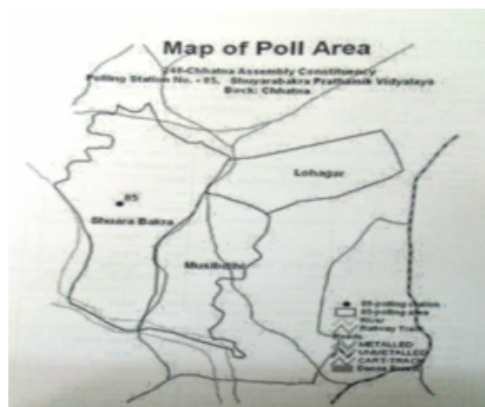

Nazri Naksha