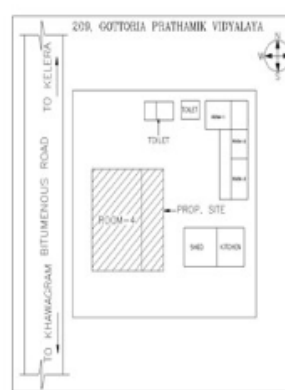

Key MAP View