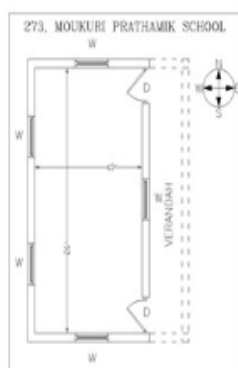

নির্বাচক নিবন্ধন আধিকারিকের স্বাক্ষর

Nazri Naksha

Google Map View

Polling Station Building Front View

Polling Station Front View

Cad View

Key MAP View

1 নাম : পারুল কুণ্ড স্বামীর নাম: অধর কুণ্ড বাড়ির নং : n0002 বয়স : 76 লিঙ্গ : মহিলা ফটো উপলব্ধ	WB/35/248/525262	2 নাম : নারায়নচন্দ্র কুণ্ড পিতার নাম: হরিপদ কুণ্ড বাড়ির নং : n0003 বয়স : 67 লিঙ্গ : পুরুষ ফটো উপলব্ধ	WB/35/248/525065	3 নাম : রামকৃষ্ণ কুণ্ড পিতার নাম: নারায়ন চন্দ্র কুণ্ড বাড়ির নং : n0003 বয়স : 35 লিঙ্গ : পুরুষ ফটো উপলব্ধ	RNG1257708
4 নাম : প্রতিমা কুণ্ড স্বামীর নাম: রঘুনাথ কুণ্ড বাড়ির নং : n0004 বয়স : 61 লিঙ্গ : মহিলা ফটো উপলব্ধ	WB/35/248/525121	5 নাম : উমারানী কুণ্ড স্বামীর নাম: নিমাই কুণ্ড বাড়ির নং : n0004 বয়স : 51 লিঙ্গ : মহিলা ফটো উপলব্ধ	RNG2300986	6 নাম : ভাদুবালা কুণ্ড স্বামীর নাম: সুশীল কুণ্ড বাড়ির নং : n0008 বয়স : 78 লিঙ্গ : মহিলা ফটো উপলব্ধ	WB/35/248/525038
7 নাম : কুমা কুণ্ড স্বামীর নাম: গুরুদাস কুণ্ড বাড়ির নং : 008 বয়স : 53 লিঙ্গ : মহিলা ফটো উপলব্ধ	WB/35/248/525381	8 নাম : মঙ্গলা কুণ্ড পিতার নাম: গুরুদাস কুণ্ড বাড়ির নং : 008 বয়স : 31 লিঙ্গ : মহিলা ফটো উপলব্ধ	RNG1525138	9 নাম : তাপস কুণ্ড পিতার নাম: গুরুদাস কুণ্ড বাড়ির নং : 008 বয়স : 30 লিঙ্গ : পুরুষ ফটো উপলব্ধ	RNG1633809
10 নাম : সুকুমার কুণ্ড পিতার নাম: সুশীল কুণ্ড বাড়ির নং : n0008 বয়স : 51 লিঙ্গ : পুরুষ ফটো উপলব্ধ	WB/35/248/525192	11 নাম : চম্পা কুণ্ড স্বামীর নাম: সুকুমার কুণ্ড বাড়ির নং : n0008 বয়স : 40 লিঙ্গ : মহিলা ফটো উপলব্ধ	FRY2381705	12 নাম : যশোদা কুণ্ড স্বামীর নাম: দীলিপ কুণ্ড বাড়ির নং : n0009 বয়স : 78 লিঙ্গ : মহিলা ফটো উপলব্ধ	WB/35/248/525063
13 নাম : শান্তিময় রক্ষিত পিতার নাম: মাধব রক্ষিত বাড়ির নং : n0009 বয়স : 56 লিঙ্গ : পুরুষ ফটো উপলব্ধ	FRY2381168	14 নাম : পূর্ণিমা কুণ্ড স্বামীর নাম: স্বপন কুণ্ড বাড়ির নং : n0013 বয়স : 54 লিঙ্গ : মহিলা ফটো উপলব্ধ	FRY2568731	15 নাম : ভবানী কুণ্ড স্বামীর নাম: মেঘনাথ কুণ্ড বাড়ির নং : n0014 বয়স : 88 লিঙ্গ : মহিলা ফটো উপলব্ধ	WB/35/248/525170
16 নাম : গৌতম কুণ্ড পিতার নাম: মেঘনাথ কুণ্ড বাড়ির নং : n0014 বয়স : 68 লিঙ্গ : পুরুষ ফটো উপলব্ধ	WB/35/248/525077	17 নাম : কৃষ্ণা কুণ্ড স্বামীর নাম: গৌতম কুণ্ড বাড়ির নং : n0014 বয়স : 46 লিঙ্গ : মহিলা ফটো উপলব্ধ	FRY1221480	18 নাম : চায়না কুণ্ড স্বামীর নাম: গুরুপ্রিয় কুণ্ড বাড়ির নং : n0015 বয়স : 41 লিঙ্গ : মহিলা ফটো উপলব্ধ	FRY2615847
19 নাম : শ্যামসুন্দর কুণ্ড পিতার নাম: ভোলানাথ কুণ্ড বাড়ির নং : n0016 বয়স : 71 লিঙ্গ : পুরুষ ফটো উপলব্ধ	WB/35/248/525355	20 নাম : পুতল কুণ্ড স্বামীর নাম: শ্যামসুন্দর কুণ্ড বাড়ির নং : n0016 বয়স : 64 লিঙ্গ : মহিলা ফটো উপলব্ধ	WB/35/248/525230	21 নাম : রাজীব কুণ্ড পিতার নাম: শ্যামসুন্দর কুণ্ড বাড়ির নং : n0016 বয়স : 40 লিঙ্গ : পুরুষ ফটো উপলব্ধ	FRY2381184
22 নাম : সঞ্জীব কুণ্ড পিতার নাম: শ্যামসুন্দর কুণ্ড বাড়ির নং : n0016 বয়স : 38 লিঙ্গ : পুরুষ ফটো উপলব্ধ	FRY2615045	23 নাম : বিশ্বজিৎ কুণ্ড পিতার নাম: শ্যামসুন্দর কুণ্ড বাড়ির নং : n0016 বয়স : 32 লিঙ্গ : পুরুষ ফটো উপলব্ধ	RNG1445071	24 নাম : কালবরন কুণ্ড পিতার নাম: মদনমোহন কুণ্ড বাড়ির নং : n0017 বয়স : 81 লিঙ্গ : পুরুষ ফটো উপলব্ধ	WB/35/248/525139
25 নাম : মিহিদানা কুণ্ড স্বামীর নাম: কালবরন কুণ্ড বাড়ির নং : n0017 বয়স : 73 লিঙ্গ : মহিলা ফটো উপলব্ধ	WB/35/248/525123	26 নাম : বাবুল কুণ্ড পিতার নাম: কালবরন কুণ্ড বাড়ির নং : n0017 বয়স : 31 লিঙ্গ : পুরুষ ফটো উপলব্ধ	RNG1525286	27 নাম : মৃত্যুঞ্জয় কুণ্ড পিতার নাম: কালবরন কুণ্ড বাড়ির নং : n0017 বয়স : 40 লিঙ্গ : পুরুষ ফটো উপলব্ধ	FRY2381218
28 নাম : সোনি কুণ্ড স্বামীর নাম: মৃত্যুঞ্জয় কুণ্ড বাড়ির নং : n0017 বয়স : 37 লিঙ্গ : মহিলা ফটো উপলব্ধ	RNG1740133	29 নাম : চায়না কুণ্ড স্বামীর নাম: শিবকান্ত কুণ্ড বাড়ির নং : n0018 বয়স : 54 লিঙ্গ : মহিলা ফটো উপলব্ধ	RNG1740141	30 নাম : বিবেকানন্দ কুণ্ড পিতার নাম: ভদেব কুণ্ড বাড়ির নং : n0019 বয়স : 51 লিঙ্গ : পুরুষ ফটো উপলব্ধ	WB/35/248/525225