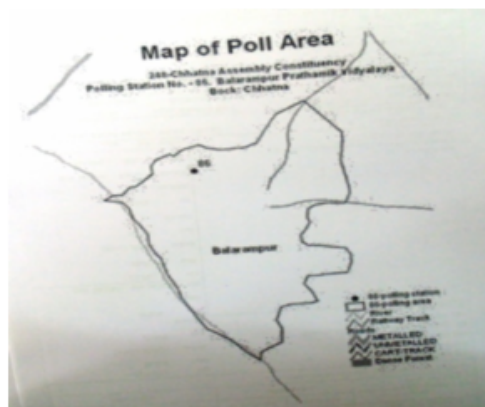

Nazri Naksha