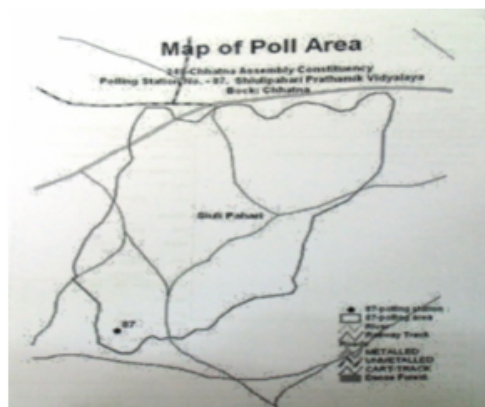

Nazri Naksha