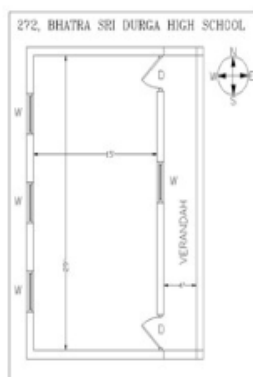

নির্বাচক নিবন্ধন আধিকারিকের স্বাক্ষর

Nazri Naksha

Google Map View

Polling Station Building Front View

Polling Station Front View

Cad View

Key MAP View

1	RNG1634062	ফটো উপলব্ধ	2	RNG1634120	ফটো উপলব্ধ	3	WB/35/248/528422	ফটো উপলব্ধ
নাম : টিকু কুণ্ড স্বামীর নাম: চন্দন কুণ্ড বাড়ির নং : n0152 বয়স : 43 লিঙ্গ : মহিলা			নাম : জয়শ্রী কুণ্ড স্বামীর নাম: মলয় কুণ্ড বাড়ির নং : n0158 বয়স : 41 লিঙ্গ : মহিলা			নাম : সুরত কুণ্ড পিতার নাম: মহাদেব কুণ্ড বাড়ির নং : n0117 বয়স : 56 লিঙ্গ : পুরুষ		
4	FRY2381994	ফটো উপলব্ধ	5	FRY2569895	ফটো উপলব্ধ	6	RNG1258318	ফটো উপলব্ধ
নাম : উষারানী কুণ্ড স্বামীর নাম: মহাদেব কুণ্ড বাড়ির নং : n0117 বয়স : 82 লিঙ্গ : মহিলা			নাম : শিবানী কুণ্ড স্বামীর নাম: সুরত কুণ্ড বাড়ির নং : n0117 বয়স : 51 লিঙ্গ : মহিলা			নাম : মানস কুণ্ড পিতার নাম: সুনীল কুমার কুণ্ড বাড়ির নং : n0001 বয়স : 35 লিঙ্গ : পুরুষ		
7	RNG2441855	ফটো উপলব্ধ	8	WB/35/248/528387	ফটো উপলব্ধ	9	FRY2381853	ফটো উপলব্ধ
নাম : নিতাই কুণ্ড পিতার নাম: সহদেব কুণ্ড বাড়ির নং : n0002 বয়স : 60 লিঙ্গ : পুরুষ			নাম : অদ্বৈতা কুণ্ড পিতার নাম: সহদেব কুণ্ড বাড়ির নং : n0002 বয়স : 51 লিঙ্গ : পুরুষ			নাম : অমিতা কুণ্ড স্বামীর নাম: অদ্বৈতা কুণ্ড বাড়ির নং : n0002 বয়স : 43 লিঙ্গ : মহিলা		
10	WB/35/248/528068	ফটো উপলব্ধ	11	RNG1525583	ফটো উপলব্ধ	12	FRY1393354	ফটো উপলব্ধ
নাম : ভক্তিবাবা কুণ্ড স্বামীর নাম: রঞ্জিত কুণ্ড বাড়ির নং : n0003 বয়স : 61 লিঙ্গ : মহিলা			নাম : রামময় কুণ্ড পিতার নাম: মহাদেব কুণ্ড বাড়ির নং : n0121 বয়স : 60 লিঙ্গ : পুরুষ			নাম : চিশায় কুণ্ড পিতার নাম: মহাদেব কুণ্ড বাড়ির নং : n0121 বয়স : 50 লিঙ্গ : পুরুষ		
13	WB/35/248/528331	ফটো উপলব্ধ	14	RNG1633999	ফটো উপলব্ধ	15	FRY2568913	ফটো উপলব্ধ
নাম : ভারতী কুণ্ড স্বামীর নাম: সুনীল কুণ্ড বাড়ির নং : n0122 বয়স : 67 লিঙ্গ : মহিলা			নাম : সুপর্ণা কুণ্ড পিতার নাম: সুনীল কুণ্ড বাড়ির নং : n0122 বয়স : 31 লিঙ্গ : মহিলা			নাম : সুভাষ কুণ্ড পিতার নাম: ভবতোষ কুণ্ড বাড়ির নং : n0134 বয়স : 49 লিঙ্গ : পুরুষ		
16	RNG1258037	ফটো উপলব্ধ	17	FRY2381960	ফটো উপলব্ধ	18	FRY2657856	ফটো উপলব্ধ
নাম : মুক্তা কুণ্ড স্বামীর নাম: স্বপন কুণ্ড বাড়ির নং : n0134 বয়স : 45 লিঙ্গ : মহিলা			নাম : লক্ষ্মী কুণ্ড স্বামীর নাম: মানিক কুণ্ড বাড়ির নং : n0023 বয়স : 81 লিঙ্গ : মহিলা			নাম : বিমল কুণ্ড পিতার নাম: মানিক কুণ্ড বাড়ির নং : n0023 বয়স : 40 লিঙ্গ : পুরুষ		
19	WB/35/248/528082	ফটো উপলব্ধ	20	FRY2615888	ফটো উপলব্ধ	21	FRY2381895	ফটো উপলব্ধ
নাম : নমিতা কুণ্ড স্বামীর নাম: সুকুমার কুণ্ড বাড়ির নং : n0048 বয়স : 56 লিঙ্গ : মহিলা			নাম : পৌরী কুণ্ড স্বামীর নাম: শ্যামল কুণ্ড বাড়ির নং : n0048 বয়স : 42 লিঙ্গ : মহিলা			নাম : বিজলা কুণ্ড স্বামীর নাম: ভক্তি কুণ্ড বাড়ির নং : n0059 বয়স : 71 লিঙ্গ : মহিলা		
22	RNG2302297	ফটো উপলব্ধ	23	FRY2381903	ফটো উপলব্ধ	24	RNG2302255	ফটো উপলব্ধ
নাম : শ্যামল কুণ্ড পিতার নাম: ভক্তি কুণ্ড বাড়ির নং : n0059 বয়স : 53 লিঙ্গ : পুরুষ			নাম : শিবানী কুণ্ড স্বামীর নাম: শ্যামল কুণ্ড বাড়ির নং : n0059 বয়স : 46 লিঙ্গ : মহিলা			নাম : বিমল কুণ্ড পিতার নাম: ভক্তি কুণ্ড বাড়ির নং : n0059 বয়স : 51 লিঙ্গ : পুরুষ		
25	WB/35/248/528436	ফটো উপলব্ধ	26	WB/35/248/528006	ফটো উপলব্ধ	27	WB/35/248/528021	ফটো উপলব্ধ
নাম : অজিত কুণ্ড পিতার নাম: ত্রিগুনা কুণ্ড বাড়ির নং : n0068 বয়স : 76 লিঙ্গ : পুরুষ			নাম : শিবানী কুণ্ড স্বামীর নাম: অজিত কুণ্ড বাড়ির নং : n0068 বয়স : 66 লিঙ্গ : মহিলা			নাম : শিবদাস কুণ্ড পিতার নাম: ত্রিগুনা কুণ্ড বাড়ির নং : n0088 বয়স : 76 লিঙ্গ : পুরুষ		
28	RNG2300929	ফটো উপলব্ধ	29	FRY2381861	ফটো উপলব্ধ	30	FRY2053668	ফটো উপলব্ধ
নাম : আনন্দ কুণ্ড পিতার নাম: শিবদাস কুণ্ড বাড়ির নং : n0088 বয়স : 47 লিঙ্গ : পুরুষ			নাম : সোমা কুণ্ড স্বামীর নাম: আনন্দ কুণ্ড বাড়ির নং : n0088 বয়স : 42 লিঙ্গ : মহিলা			নাম : নিতাই কুণ্ড পিতার নাম: শিবদাস কুণ্ড বাড়ির নং : n0088 বয়স : 48 লিঙ্গ : পুরুষ		