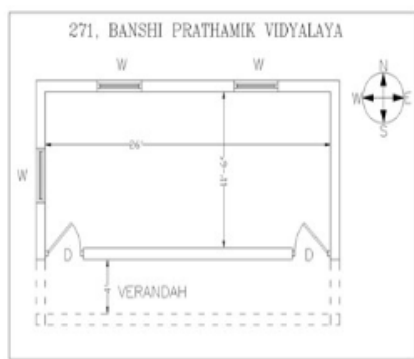

নির্বাচক নিবন্ধন আধিকারিকের স্বাক্ষর

Nazri Naksha

Google Map View

Polling Station Building Front View

Polling Station Front View

Cad View

Key MAP View

1	FRY1393826	নাম : কৃপাসিক্ত কুন্ড পিতার নাম: সনৎ কুমার কুণ্ড বাড়ির নং : n0014 বয়স : 59 লিঙ্গ : পুরুষ	ফটো উপলব্ধ	2	FRY1393834	নাম : উমা কুন্ড স্বামীর নাম: কৃপাসিক্ত কুন্ড বাড়ির নং : n0014 বয়স : 49 লিঙ্গ : মহিলা	ফটো উপলব্ধ	3	RNG1634211	নাম : বিশ্বজিৎ কুণ্ড পিতার নাম: অক্ষৈন্দু কুণ্ড বাড়ির নং : n0014 বয়স : 30 লিঙ্গ : পুরুষ	ফটো উপলব্ধ
4	RNG0367714	নাম : সোমা কুণ্ড স্বামীর নাম: সুশান্ত কুণ্ড বাড়ির নং : n0195 বয়স : 39 লিঙ্গ : মহিলা	ফটো উপলব্ধ	5	WB/35/248/528399	নাম : হিমালী কুণ্ড স্বামীর নাম: শ্যামসুন্দর কুণ্ড বাড়ির নং : n0169 বয়স : 64 লিঙ্গ : মহিলা	ফটো উপলব্ধ	6	RNG1445444	নাম : সুধমা কুণ্ড স্বামীর নাম: মৃত্যুঞ্জয় কুন্ড বাড়ির নং : n0169 বয়স : 34 লিঙ্গ : মহিলা	ফটো উপলব্ধ
7	WB/35/248/534029	নাম : শিবানী কুণ্ড স্বামীর নাম: সঞ্জীব কুণ্ড বাড়ির নং : n0171 বয়স : 67 লিঙ্গ : মহিলা	ফটো উপলব্ধ	8	FRY2092005	নাম : সুব্রত কুণ্ড পিতার নাম: সুভাষ কুন্ড বাড়ির নং : n0186 বয়স : 41 লিঙ্গ : পুরুষ	ফটো উপলব্ধ	9	RNG2028512	নাম : সোনালী কুণ্ড পিতার নাম: উত্তম কুণ্ড বাড়ির নং : এন000 বয়স : 25 লিঙ্গ : মহিলা	ফটো উপলব্ধ
10	RNG1634237	নাম : রাখী দে কুণ্ড স্বামীর নাম: সুব্রত কুণ্ড বাড়ির নং : n0186 বয়স : 31 লিঙ্গ : মহিলা	ফটো উপলব্ধ	11	FRY2572261	নাম : সুশান্ত কুণ্ড পিতার নাম: নরেন্দ্রনাথ কুণ্ড বাড়ির নং : n0194 বয়স : 58 লিঙ্গ : পুরুষ	ফটো উপলব্ধ	12	RNG2112647	নাম : অর্ধেন্দু কুণ্ড পিতার নাম: সনাতন কুন্ড বাড়ির নং : n0014 বয়স : 62 লিঙ্গ : পুরুষ	ফটো উপলব্ধ
13	FRY2445856	নাম : দোলন কুণ্ড স্বামীর নাম: সঞ্জয় কুণ্ড বাড়ির নং : এন0027 বয়স : 39 লিঙ্গ : মহিলা	ফটো উপলব্ধ	14	WB/35/248/531353	নাম : বন্দনা কুন্ড স্বামীর নাম: অক্ষৈন্দু কুন্ড বাড়ির নং : n0014 বয়স : 53 লিঙ্গ : মহিলা	ফটো উপলব্ধ	15	RNG2028660	নাম : সৌরভ কুণ্ড পিতার নাম: কৃপাসিক্ত কুণ্ড বাড়ির নং : এন0056 বয়স : 25 লিঙ্গ : পুরুষ	ফটো উপলব্ধ
16	FRY1126341	নাম : সুভাষ কুণ্ড পিতার নাম: বাবুলাল কুন্ড বাড়ির নং : n0185 বয়স : 77 লিঙ্গ : পুরুষ	ফটো উপলব্ধ	17	RNG2301992	নাম : মৃত্যুঞ্জয় কুণ্ড পিতার নাম: শ্যামসুন্দর কুণ্ড বাড়ির নং : n0169 বয়স : 47 লিঙ্গ : পুরুষ	ফটো উপলব্ধ	18	RNG1274893	নাম : রেখা কুণ্ড (কর) স্বামীর নাম: মনোজ কুণ্ড বাড়ির নং : n0222 বয়স : 35 লিঙ্গ : মহিলা	ফটো উপলব্ধ
19	FRY2569283	নাম : পারুল কুন্ড স্বামীর নাম: অজিত কুন্ড বাড়ির নং : n0003 বয়স : 73 লিঙ্গ : মহিলা	ফটো উপলব্ধ	20	FRY2615623	নাম : অপর্ণা কুন্ড স্বামীর নাম: প্রশান্ত কুন্ড বাড়ির নং : n0003 বয়স : 48 লিঙ্গ : মহিলা	ফটো উপলব্ধ	21	FRY1357540	নাম : জহরলাল কুন্ড পিতার নাম: দ্বিজপদ কুন্ড বাড়ির নং : n0004 বয়স : 67 লিঙ্গ : পুরুষ	ফটো উপলব্ধ
22	WB/35/248/531419	নাম : সুচিত্রা কুন্ড স্বামীর নাম: জহরলাল কুন্ড বাড়ির নং : n0004 বয়স : 66 লিঙ্গ : মহিলা	ফটো উপলব্ধ	23	RNG1634179	নাম : সুশান্ত কুণ্ড পিতার নাম: জহরলাল কুণ্ড বাড়ির নং : n0004 বয়স : 30 লিঙ্গ : পুরুষ	ফটো উপলব্ধ	24	WB/35/248/531147	নাম : ছায়া কুন্ড স্বামীর নাম: মানিক কুন্ড বাড়ির নং : n0005 বয়স : 64 লিঙ্গ : মহিলা	ফটো উপলব্ধ
25	FRY2383073	নাম : তপন কুণ্ড পিতার নাম: মানিক কুণ্ড বাড়ির নং : n0005 বয়স : 43 লিঙ্গ : পুরুষ	ফটো উপলব্ধ	26	RNG1258615	নাম : বনশ্রী কুন্ড স্বামীর নাম: তপন কুন্ড বাড়ির নং : n0005 বয়স : 34 লিঙ্গ : মহিলা	ফটো উপলব্ধ	27	WB/35/248/531087	নাম : দিলীপ কুন্ড পিতার নাম: গুইরাম কুন্ড বাড়ির নং : n0006 বয়স : 65 লিঙ্গ : পুরুষ	ফটো উপলব্ধ
28	WB/35/248/531460	নাম : জ্যোত্স্না কুন্ড স্বামীর নাম: দিলীপ কুন্ড বাড়ির নং : n0006 বয়স : 60 লিঙ্গ : মহিলা	ফটো উপলব্ধ	29	WB/35/248/531345	নাম : রঞ্জিত কুমার কুন্ড পিতার নাম: রামপদ কুন্ড বাড়ির নং : n0007 বয়স : 82 লিঙ্গ : পুরুষ	ফটো উপলব্ধ	30	WB/35/248/531346	নাম : শিবানী কুন্ড স্বামীর নাম: রঞ্জিত কুন্ড বাড়ির নং : n0007 বয়স : 75 লিঙ্গ : মহিলা	ফটো উপলব্ধ