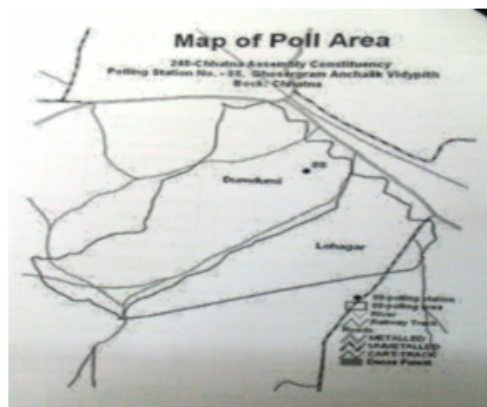

Nazri Naksha