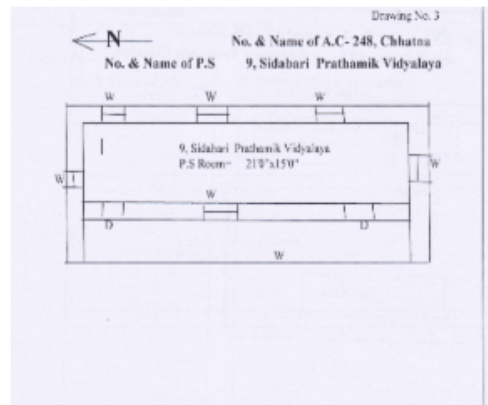

নির্বাচক নিবন্ধন আধিকারিকের স্বাক্ষর

Nazri Naksha

Google Map View

Polling Station Building Front View

Polling Station Front View

Cad View

Key MAP View

1	FRY1248160	নাম : নিমাই চন্দ্র অধিকারী পিতার নাম: অনাথবন্ধু অধিকারী বাড়ির নং : n0012 বয়স : 56 লিঙ্গ : পুরুষ	ফটো উপলব্ধ	2	WB/35/248/240424	নাম : নিতাইচন্দ্র অধিকারী পিতার নাম: অনাথবন্ধু অধিকারী বাড়ির নং : n0012 বয়স : 53 লিঙ্গ : পুরুষ	ফটো উপলব্ধ	3	FRY1248491	নাম : উত্তম অধিকারী পিতার নাম: অনাথ বন্ধু অধিকারী বাড়ির নং : n0012 বয়স : 50 লিঙ্গ : পুরুষ	ফটো উপলব্ধ
4	RNG1356518	নাম : জয়া অধিকারী স্বামীর নাম: উত্তম অধিকারী বাড়ির নং : n0012 বয়স : 33 লিঙ্গ : মহিলা	ফটো উপলব্ধ	5	FRY2584217	নাম : পাপিয়া অধিকারী স্বামীর নাম: নিতাই চন্দ্র অধিকারী বাড়ির নং : n0012 বয়স : 38 লিঙ্গ : মহিলা	ফটো উপলব্ধ	6	FRY2478576	নাম : বারিদবরন অধিকারী পিতার নাম: শিবপ্রসাদ অধিকারী বাড়ির নং : n0056 বয়স : 59 লিঙ্গ : পুরুষ	ফটো উপলব্ধ
7	WB/35/248/024003	নাম : কনকলতা অধিকারী স্বামীর নাম: পতিতপাবন অধিকারী বাড়ির নং : n0058 বয়স : 59 লিঙ্গ : মহিলা	ফটো উপলব্ধ	8	RNG1497148	নাম : বাসন্তী মাঝি পিতার নাম: গণরাম মাঝী বাড়ির নং : n0058 বয়স : 29 লিঙ্গ : মহিলা	ফটো উপলব্ধ	9	WB/35/248/024412	নাম : কলাবতী মাঝি স্বামীর নাম: গনারাম মাঝি বাড়ির নং : n0058 বয়স : 66 লিঙ্গ : মহিলা	ফটো উপলব্ধ
10	RNG1497122	নাম : মহেশ্বর অধিকারী পিতার নাম: বারিদ বরন অধিকারী বাড়ির নং : n0056 বয়স : 34 লিঙ্গ : পুরুষ	ফটো উপলব্ধ	11	RNG1356542	নাম : আনন্দ অধিকারী পিতার নাম: পতিত পাবন অধিকারী বাড়ির নং : n0058 বয়স : 35 লিঙ্গ : পুরুষ	ফটো উপলব্ধ	12	RNG1356534	নাম : ফমা অধিকারী স্বামীর নাম: তারক অধিকারী বাড়ির নং : n0058 বয়স : 34 লিঙ্গ : মহিলা	ফটো উপলব্ধ
13	RNG1356500	নাম : তারক অধিকারী পিতার নাম: পতিত পাবন অধিকারী বাড়ির নং : n0058 বয়স : 39 লিঙ্গ : পুরুষ	ফটো উপলব্ধ	14	FRY2128023	নাম : বন্দনা অধিকারী পিতার নাম: পতিত পাবন অধিকারী বাড়ির নং : n0058 বয়স : 42 লিঙ্গ : মহিলা	ফটো উপলব্ধ	15	RNG1497106	নাম : মৌসুমী অধিকারী স্বামীর নাম: রাজেন্দ্র প্রসাদ অধিকারী বাড়ির নং : n0058 বয়স : 36 লিঙ্গ : মহিলা	ফটো উপলব্ধ
16	FRY2480101	নাম : রাজেন্দ্র প্রসাদ অধিকারী পিতার নাম: হাবুলাল অধিকারী বাড়ির নং : n0058 বয়স : 47 লিঙ্গ : পুরুষ	ফটো উপলব্ধ	17	RNG1941954	নাম : সায়েন অধিকারী পিতার নাম: রোহিত বরন অধিকারী বাড়ির নং : n0012 বয়স : 26 লিঙ্গ : পুরুষ	ফটো উপলব্ধ	18	RNG1869296	নাম : আরতী অধিকারী স্বামীর নাম: মহেশ্বর অধিকারী বাড়ির নং : N0056 বয়স : 30 লিঙ্গ : মহিলা	ফটো উপলব্ধ
19	RNG1869304	নাম : মুক্তা অধিকারী স্বামীর নাম: বিপদতারন অধিকারী বাড়ির নং : N0057 বয়স : 62 লিঙ্গ : মহিলা	ফটো উপলব্ধ	20	RNG2010288	নাম : সৌভন অধিকারী পিতার নাম: নিমাই চন্দ্র অধিকারী বাড়ির নং : এন0012 বয়স : 25 লিঙ্গ : পুরুষ	ফটো উপলব্ধ	21	RNG2190700	নাম : সৃজন অধিকারী পিতার নাম: নিমাই চন্দ্র অধিকারী বাড়ির নং : এন0012 বয়স : 23 লিঙ্গ : পুরুষ	ফটো উপলব্ধ
22	RNG2190643	নাম : সুকুমার অধিকারী পিতার নাম: বরিদবরন অধিকারী বাড়ির নং : - বয়স : 25 লিঙ্গ : পুরুষ	ফটো উপলব্ধ	23	FRY1400803	নাম : ছন্দা অধিকারী স্বামীর নাম: নিমাই অধিকারী বাড়ির নং : n0012 বয়স : 42 লিঙ্গ : মহিলা	ফটো উপলব্ধ	24	FRY1248996	নাম : পারুল রানী অধিকারী স্বামীর নাম: অনাথ বন্ধু অধিকারী বাড়ির নং : n0012 বয়স : 78 লিঙ্গ : মহিলা	ফটো উপলব্ধ
25	RNG1942226	নাম : রুমা অধিকারী স্বামীর নাম: আনন্দ অধিকারী বাড়ির নং : n0058 বয়স : 28 লিঙ্গ : মহিলা	ফটো উপলব্ধ	26	RNG1942234	নাম : পতিত পাবন অধিকারী পিতার নাম: শিবপ্রসাদ অধিকারী বাড়ির নং : n0058 বয়স : 71 লিঙ্গ : পুরুষ	ফটো উপলব্ধ	27	FRY1248483	নাম : শর্মিলা অধিকারী স্বামীর নাম: রোহিত বরণ অধিকারী বাড়ির নং : n0012 বয়স : 58 লিঙ্গ : মহিলা	ফটো উপলব্ধ
28	RNG2058113	নাম : রোহিত বরন অধিকারী পিতার নাম: অনাথ বন্ধু অধিকারী বাড়ির নং : n0012 বয়স : 62 লিঙ্গ : পুরুষ	ফটো উপলব্ধ	29	RNG2122711	নাম : বুমা কর্মকার স্বামীর নাম: প্রসেনজিত কর্মকার বাড়ির নং : n0003 বয়স : 25 লিঙ্গ : মহিলা	ফটো উপলব্ধ	30	RNG1895150	নাম : জ্যোৎস্না কর্মকার স্বামীর নাম: অজিত কর্মকার বাড়ির নং : n0033 বয়স : 31 লিঙ্গ : মহিলা	ফটো উপলব্ধ