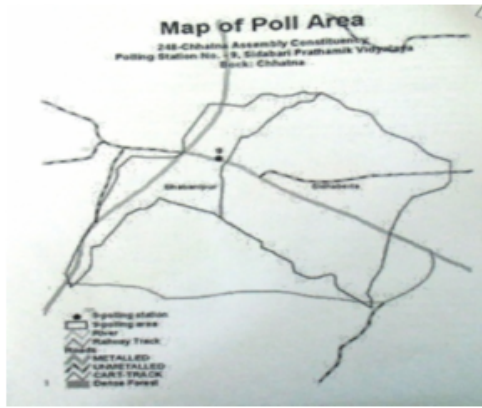

Nazri Naksha