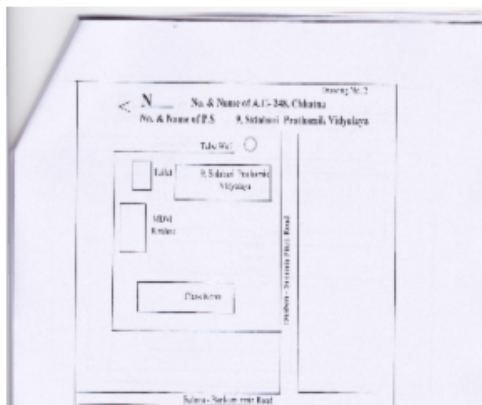

নির্বাচক নিবন্ধন আধিকারিকের স্বাক্ষর

Nazri Naksha

Google Map View

Polling Station Building Front View

Polling Station Front View

Cad View

Key MAP View

1	FRY1248160	নাম : নিমাই চন্দ্র অধিকারী পিতার নাম: অনাথবন্ধু অধিকারী বাড়ির নং : n0012 বয়স : 56 লিঙ্গ : পুরুষ	ফটো উপলব্ধ	2	WB/35/248/240424	নাম : নিতাইচন্দ্র অধিকারী পিতার নাম: অনাথবন্ধু অধিকারী বাড়ির নং : n0012 বয়স : 53 লিঙ্গ : পুরুষ	ফটো উপলব্ধ	3	FRY1248491	নাম : উত্তম অধিকারী পিতার নাম: অনাথ বন্ধু অধিকারী বাড়ির নং : n0012 বয়স : 50 লিঙ্গ : পুরুষ	ফটো উপলব্ধ
4	RNG1356518	নাম : জয়া অধিকারী স্বামীর নাম: উত্তম অধিকারী বাড়ির নং : n0012 বয়স : 33 লিঙ্গ : মহিলা	ফটো উপলব্ধ	5	FRY2584217	নাম : পাপিয়া অধিকারী স্বামীর নাম: নিতাই চন্দ্র অধিকারী বাড়ির নং : n0012 বয়স : 38 লিঙ্গ : মহিলা	ফটো উপলব্ধ	6	FRY2478576	নাম : বারিদবরন অধিকারী পিতার নাম: শিবপ্রসাদ অধিকারী বাড়ির নং : n0056 বয়স : 59 লিঙ্গ : পুরুষ	ফটো উপলব্ধ
7	WB/35/248/024003	নাম : কনকলতা অধিকারী স্বামীর নাম: পতিতপাবন অধিকারী বাড়ির নং : n0058 বয়স : 59 লিঙ্গ : মহিলা	ফটো উপলব্ধ	8	RNG1497148	নাম : বাসন্তী মাঝি পিতার নাম: গণরাম মাঝী বাড়ির নং : n0058 বয়স : 29 লিঙ্গ : মহিলা	ফটো উপলব্ধ	9	WB/35/248/024412	নাম : কলাবতী মাঝি স্বামীর নাম: গনারাম মাঝি বাড়ির নং : n0058 বয়স : 66 লিঙ্গ : মহিলা	ফটো উপলব্ধ
10	RNG1497122	নাম : মহেশ্বর অধিকারী পিতার নাম: বারিদ বরন অধিকারী বাড়ির নং : n0056 বয়স : 34 লিঙ্গ : পুরুষ	ফটো উপলব্ধ	11	RNG1356542	নাম : আনন্দ অধিকারী পিতার নাম: পতিত পাবন অধিকারী বাড়ির নং : n0058 বয়স : 35 লিঙ্গ : পুরুষ	ফটো উপলব্ধ	12	RNG1356534	নাম : ফমা অধিকারী স্বামীর নাম: তারক অধিকারী বাড়ির নং : n0058 বয়স : 34 লিঙ্গ : মহিলা	ফটো উপলব্ধ
13	RNG1356500	নাম : তারক অধিকারী পিতার নাম: পতিত পাবন অধিকারী বাড়ির নং : n0058 বয়স : 39 লিঙ্গ : পুরুষ	ফটো উপলব্ধ	14	FRY2128023	নাম : বন্দনা অধিকারী পিতার নাম: পতিত পাবন অধিকারী বাড়ির নং : n0058 বয়স : 42 লিঙ্গ : মহিলা	ফটো উপলব্ধ	15	RNG1497106	নাম : মৌসুমী অধিকারী স্বামীর নাম: রাজেন্দ্র প্রসাদ অধিকারী বাড়ির নং : n0058 বয়স : 36 লিঙ্গ : মহিলা	ফটো উপলব্ধ
16	FRY2480101	নাম : রাজেন্দ্র প্রসাদ অধিকারী পিতার নাম: হাবুলাল অধিকারী বাড়ির নং : n0058 বয়স : 47 লিঙ্গ : পুরুষ	ফটো উপলব্ধ	17	RNG1941954	নাম : সায়েন অধিকারী পিতার নাম: রোহিত বরন অধিকারী বাড়ির নং : n0012 বয়স : 26 লিঙ্গ : পুরুষ	ফটো উপলব্ধ	18	RNG1869296	নাম : আরতী অধিকারী স্বামীর নাম: মহেশ্বর অধিকারী বাড়ির নং : N0056 বয়স : 30 লিঙ্গ : মহিলা	ফটো উপলব্ধ
19	RNG1869304	নাম : মুক্তা অধিকারী স্বামীর নাম: বিপদতারন অধিকারী বাড়ির নং : N0057 বয়স : 62 লিঙ্গ : মহিলা	ফটো উপলব্ধ	20	RNG2010288	নাম : সৌভন অধিকারী পিতার নাম: নিমাই চন্দ্র অধিকারী বাড়ির নং : এন0012 বয়স : 25 লিঙ্গ : পুরুষ	ফটো উপলব্ধ	21	RNG2190700	নাম : সৃজন অধিকারী পিতার নাম: নিমাই চন্দ্র অধিকারী বাড়ির নং : এন0012 বয়স : 23 লিঙ্গ : পুরুষ	ফটো উপলব্ধ
22	RNG2190643	নাম : সুকুমার অধিকারী পিতার নাম: বরিদবরন অধিকারী বাড়ির নং : - বয়স : 25 লিঙ্গ : পুরুষ	ফটো উপলব্ধ	23	FRY1400803	নাম : ছন্দা অধিকারী স্বামীর নাম: নিমাই অধিকারী বাড়ির নং : n0012 বয়স : 42 লিঙ্গ : মহিলা	ফটো উপলব্ধ	24	FRY1248996	নাম : পারুল রানী অধিকারী স্বামীর নাম: অনাথ বন্ধু অধিকারী বাড়ির নং : n0012 বয়স : 78 লিঙ্গ : মহিলা	ফটো উপলব্ধ
25	RNG1942226	নাম : রুমা অধিকারী স্বামীর নাম: আনন্দ অধিকারী বাড়ির নং : n0058 বয়স : 28 লিঙ্গ : মহিলা	ফটো উপলব্ধ	26	RNG1942234	নাম : পতিত পাবন অধিকারী পিতার নাম: শিবপ্রসাদ অধিকারী বাড়ির নং : n0058 বয়স : 71 লিঙ্গ : পুরুষ	ফটো উপলব্ধ	27	FRY1248483	নাম : শর্মিলা অধিকারী স্বামীর নাম: রোহিত বরণ অধিকারী বাড়ির নং : n0012 বয়স : 58 লিঙ্গ : মহিলা	ফটো উপলব্ধ
28	RNG2058113	নাম : রোহিত বরন অধিকারী পিতার নাম: অনাথ বন্ধু অধিকারী বাড়ির নং : n0012 বয়স : 62 লিঙ্গ : পুরুষ	ফটো উপলব্ধ	29	RNG2122711	নাম : বুমা কর্মকার স্বামীর নাম: প্রসেনজিত কর্মকার বাড়ির নং : n0003 বয়স : 25 লিঙ্গ : মহিলা	ফটো উপলব্ধ	30	RNG1895150	নাম : জ্যোৎস্না কর্মকার স্বামীর নাম: অজিত কর্মকার বাড়ির নং : n0033 বয়স : 31 লিঙ্গ : মহিলা	ফটো উপলব্ধ