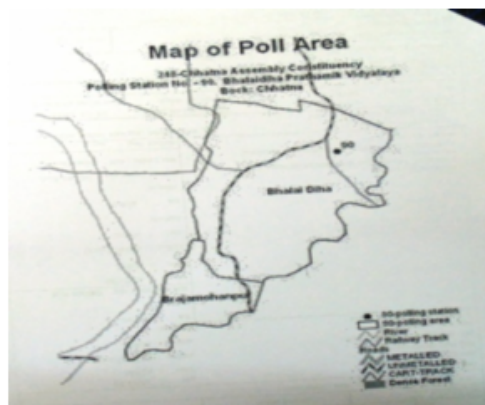

Nazri Naksha