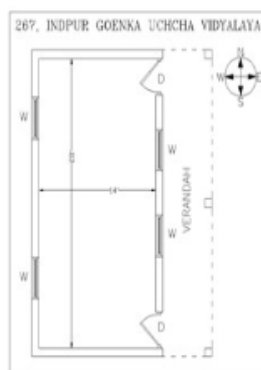

নির্বাচক নিবন্ধন আধিকারিকের স্বাক্ষর

Nazri Naksha

Google Map View

Polling Station Building Front View

Polling Station Front View

Cad View

Key MAP View

1	WB/35/248/537044	নাম : প্রতিমা কুণ্ড স্বামীর নাম: শান্তিময় কুণ্ড বাড়ির নং : n0001 বয়স : 53 লিঙ্গ : মহিলা	ফটো উপলব্ধ	2	WB/35/248/537143	নাম : শ্যামসুন্দর কুণ্ড পিতার নাম: বঙ্কবিহারী কুণ্ড বাড়ির নং : n0001 বয়স : 53 লিঙ্গ : পুরুষ	ফটো উপলব্ধ	3	RNG1634963	নাম : শুভেন্দু কুণ্ড পিতার নাম: শান্তিময় কুণ্ড বাড়ির নং : n0001 বয়স : 30 লিঙ্গ : পুরুষ	ফটো উপলব্ধ
4	WB/35/248/537405	নাম : শান্তিময় পিতার নাম: বঙ্কবিহারী কুণ্ড বাড়ির নং : n0001 বয়স : 59 লিঙ্গ : পুরুষ	ফটো উপলব্ধ	5	WB/35/248/537206	নাম : নন্দলাল কুণ্ড পিতার নাম: গোষ্ঠ কুণ্ড বাড়ির নং : n0003 বয়স : 83 লিঙ্গ : পুরুষ	ফটো উপলব্ধ	6	WB/35/248/537021	নাম : শিবানী কুণ্ড স্বামীর নাম: নন্দলাল কুণ্ড বাড়ির নং : n0003 বয়স : 74 লিঙ্গ : মহিলা	ফটো উপলব্ধ
7	WB/35/248/537244	নাম : দিপক কুণ্ড পিতার নাম: নন্দলাল কুণ্ড বাড়ির নং : n0003 বয়স : 56 লিঙ্গ : পুরুষ	ফটো উপলব্ধ	8	RNG1526508	নাম : বর্নালী কুণ্ড স্বামীর নাম: দীপক কুণ্ড বাড়ির নং : n0003 বয়স : 43 লিঙ্গ : মহিলা	ফটো উপলব্ধ	9	WB/35/248/537403	নাম : মানিক কুণ্ড পিতার নাম: রাখাল কুণ্ড বাড়ির নং : n0004 বয়স : 66 লিঙ্গ : পুরুষ	ফটো উপলব্ধ
10	WB/35/248/537071	নাম : প্রতিমা কুণ্ড স্বামীর নাম: মানিক কুণ্ড বাড়ির নং : n0004 বয়স : 55 লিঙ্গ : মহিলা	ফটো উপলব্ধ	11	WB/35/248/537061	নাম : উর্মিলা কুণ্ড স্বামীর নাম: গোলক কুণ্ড বাড়ির নং : n0005 বয়স : 79 লিঙ্গ : মহিলা	ফটো উপলব্ধ	12	RNG1378694	নাম : স্বপন কুণ্ড পিতার নাম: গোলক কুণ্ড বাড়ির নং : n0005 বয়স : 44 লিঙ্গ : পুরুষ	ফটো উপলব্ধ
13	WB/35/248/537106	নাম : বর্ণা কুণ্ড স্বামীর নাম: দেবদাস কুণ্ড বাড়ির নং : n0006 বয়স : 65 লিঙ্গ : মহিলা	ফটো উপলব্ধ	14	RNG1445816	নাম : কার্তিক চন্দ্র কুণ্ড পিতার নাম: শিবদাস কুণ্ড বাড়ির নং : n0006 বয়স : 35 লিঙ্গ : পুরুষ	ফটো উপলব্ধ	15	FRY2570422	নাম : নিতাই কুণ্ড পিতার নাম: কৃষ্ণদ কুণ্ড বাড়ির নং : n0007 বয়স : 54 লিঙ্গ : পুরুষ	ফটো উপলব্ধ
16	FRY2386191	নাম : প্রতিমা কুণ্ড স্বামীর নাম: চিত্তরঞ্জন কুণ্ড বাড়ির নং : n0007 বয়স : 49 লিঙ্গ : মহিলা	ফটো উপলব্ধ	17	FRY2386209	নাম : মিঠু কুণ্ড স্বামীর নাম: নিত্যানন্দ কুণ্ড বাড়ির নং : n0007 বয়স : 44 লিঙ্গ : মহিলা	ফটো উপলব্ধ	18	WB/35/248/537051	নাম : শোভারানী কুণ্ড স্বামীর নাম: হরিকিশন কুণ্ড বাড়ির নং : n0008 বয়স : 76 লিঙ্গ : মহিলা	ফটো উপলব্ধ
19	WB/35/248/537326	নাম : গুণধর কুণ্ড পিতার নাম: হরিকিশন কুণ্ড বাড়ির নং : n0008 বয়স : 61 লিঙ্গ : পুরুষ	ফটো উপলব্ধ	20	RNG0362533	নাম : শান্তিময়ী কুণ্ড স্বামীর নাম: গুণধর কুণ্ড বাড়ির নং : n0008 বয়স : 47 লিঙ্গ : মহিলা	ফটো উপলব্ধ	21	WB/35/248/537001	নাম : খাঁদাবালা কুণ্ড স্বামীর নাম: বাদল কুণ্ড বাড়ির নং : n0009 বয়স : 79 লিঙ্গ : মহিলা	ফটো উপলব্ধ
22	RNG0362723	নাম : দীনবন্ধু কুণ্ড পিতার নাম: বাদল কুণ্ড বাড়ির নং : n0009 বয়স : 54 লিঙ্গ : পুরুষ	ফটো উপলব্ধ	23	RNG1378322	নাম : পুতুল কুণ্ড স্বামীর নাম: দীনবন্ধু কুণ্ড বাড়ির নং : n0009 বয়স : 42 লিঙ্গ : মহিলা	ফটো উপলব্ধ	24	WB/35/248/537398	নাম : জগদীশ কুণ্ড পিতার নাম: মন্থাথ কুণ্ড বাড়ির নং : n0010 বয়স : 81 লিঙ্গ : পুরুষ	ফটো উপলব্ধ
25	WB/35/248/537064	নাম : মীরারানী কুণ্ড স্বামীর নাম: জগদীশ কুণ্ড বাড়ির নং : n0010 বয়স : 73 লিঙ্গ : মহিলা	ফটো উপলব্ধ	26	RNG1185008	নাম : সঞ্জয় কুমার কুণ্ড পিতার নাম: জগদীশ কুণ্ড বাড়ির নং : n0010 বয়স : 40 লিঙ্গ : পুরুষ	ফটো উপলব্ধ	27	RNG1634989	নাম : পুনম কুণ্ড স্বামীর নাম: সঞ্জয় কুমার কুণ্ড বাড়ির নং : n0010 বয়স : 34 লিঙ্গ : মহিলা	ফটো উপলব্ধ
28	WB/35/248/537397	নাম : দেবদাস কুণ্ড পিতার নাম: আকুল কুণ্ড বাড়ির নং : n0146 বয়স : 71 লিঙ্গ : পুরুষ	ফটো উপলব্ধ	29	RNG1979178	নাম : সুমন কুণ্ড পিতার নাম: উত্তম কুণ্ড বাড়ির নং : n0105 বয়স : 26 লিঙ্গ : পুরুষ	ফটো উপলব্ধ	30	RNG2029007	নাম : রিম্পা কুণ্ড পিতার নাম: দুঃখ ভঞ্জন কুণ্ড বাড়ির নং : এন0098 বয়স : 25 লিঙ্গ : মহিলা	ফটো উপলব্ধ