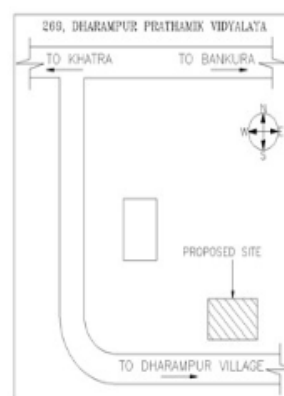

Key MAP View