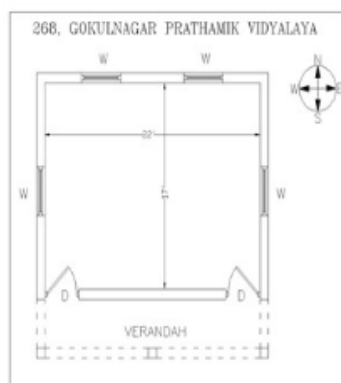

নির্বাচক নিবন্ধন আধিকারিকের স্বাক্ষর

Nazri Naksha

Google Map View

Polling Station Building Front View

Polling Station Front View

Cad View

Key MAP View

1 নাম : রীনা গঁরাই স্বামীর নাম: মধুসূদন গঁরাই বাড়ির নং : n0083 বয়স : 50 লিঙ্গ : মহিলা	FRY1236777 ফটো উপলব্ধ	2 নাম : সুদেষ্কা গরাই পিতার নাম: মধুসূদন গরাই বাড়ির নং : n0083 বয়স : 31 লিঙ্গ : মহিলা	RNG1527746 ফটো উপলব্ধ	3 নাম : সঞ্জয় গরাই পিতার নাম: সাধন গরাই বাড়ির নং : n0083 বয়স : 31 লিঙ্গ : পুরুষ	RNG1636182 ফটো উপলব্ধ
4 নাম : শিবদাস গরাই পিতার নাম: নিতাই গরাই বাড়ির নং : n0093 বয়স : 29 লিঙ্গ : পুরুষ	RNG1742089 ফটো উপলব্ধ	5 নাম : রহিত গরাই পিতার নাম: করালী গরাই বাড়ির নং : n0118 বয়স : 42 লিঙ্গ : পুরুষ	FRY2217362 ফটো উপলব্ধ	6 নাম : রেবা গরাই স্বামীর নাম: রহিত গরাই বাড়ির নং : n0118 বয়স : 34 লিঙ্গ : মহিলা	RNG1379510 ফটো উপলব্ধ
7 নাম : মধুসূদন গরাই পিতার নাম: রাম গরাই বাড়ির নং : n0127 বয়স : 53 লিঙ্গ : পুরুষ	RNG2300184 ফটো উপলব্ধ	8 নাম : বাবলু গরাই পিতার নাম: গৌরাজ গরাই বাড়ির নং : n0127 বয়স : 50 লিঙ্গ : পুরুষ	WB/35/248/198328 ফটো উপলব্ধ	9 নাম : কাজলী মূর্মু স্বামীর নাম: শিবনাথ মূর্মু বাড়ির নং : n0127 বয়স : 49 লিঙ্গ : মহিলা	WB/35/248/198212 ফটো উপলব্ধ
10 নাম : গোবিন্দ গরাই পিতার নাম: বাদল গরাই বাড়ির নং : n0075 বয়স : 42 লিঙ্গ : পুরুষ	FRY2217412 ফটো উপলব্ধ	11 নাম : মুকুন্দ গরাই পিতার নাম: বাদল গরাই বাড়ির নং : n0075 বয়স : 36 লিঙ্গ : পুরুষ	FRY2597078 ফটো উপলব্ধ	12 নাম : মনসা গরাই পিতার নাম: মহাদেব গরাই বাড়ির নং : n0081 বয়স : 30 লিঙ্গ : পুরুষ	RNG1636158 ফটো উপলব্ধ
13 নাম : পরবী গঁরাই স্বামীর নাম: সহদেব গঁরাই বাড়ির নং : n0074 বয়স : 63 লিঙ্গ : মহিলা	WB/35/248/198155 ফটো উপলব্ধ	14 নাম : জ্যোৎস্না গরাই স্বামীর নাম: ঝন্টু গরাই বাড়ির নং : n0074 বয়স : 35 লিঙ্গ : মহিলা	RNG1527704 ফটো উপলব্ধ	15 নাম : যষ্টী গরাই স্বামীর নাম: গুনময় গরাই বাড়ির নং : n0085 বয়স : 64 লিঙ্গ : মহিলা	WB/35/248/198314 ফটো উপলব্ধ
16 নাম : হরেন গরাই পিতার নাম: গুনময় গরাই বাড়ির নং : n0085 বয়স : 42 লিঙ্গ : পুরুষ	FRY2217420 ফটো উপলব্ধ	17 নাম : কল্পা গরাই স্বামীর নাম: হরেন গরাই বাড়ির নং : n0085 বয়স : 31 লিঙ্গ : মহিলা	RNG1742097 ফটো উপলব্ধ	18 নাম : নরেন গরাই পিতার নাম: গুনময় গরাই বাড়ির নং : n0085 বয়স : 36 লিঙ্গ : পুরুষ	RNG1262294 ফটো উপলব্ধ
19 নাম : নিতাই গরাই পিতার নাম: গোপাল গরাই বাড়ির নং : n0093 বয়স : 61 লিঙ্গ : পুরুষ	WB/35/248/198325 ফটো উপলব্ধ	20 নাম : ধনী গরাই পিতার নাম: জগন্নাথ গরাই বাড়ির নং : n0122 বয়স : 26 লিঙ্গ : মহিলা	RNG1976331 ফটো উপলব্ধ	21 নাম : রঞ্জনা গরাই স্বামীর নাম: মুকুন্দ গরাই বাড়ির নং : n0075 বয়স : 27 লিঙ্গ : মহিলা	RNG1976380 ফটো উপলব্ধ
22 নাম : কমলা গরাই স্বামীর নাম: মহাদেব গঁরাই বাড়ির নং : n0081 বয়স : 59 লিঙ্গ : মহিলা	RNG2072049 ফটো উপলব্ধ	23 নাম : মহাদেব গরাই পিতার নাম: কিষ্ট গরাই বাড়ির নং : n0081 বয়স : 63 লিঙ্গ : পুরুষ	RNG2072031 ফটো উপলব্ধ	24 নাম : দিলীপ গরাই পিতার নাম: পচাই গরাই বাড়ির নং : n0079 বয়স : 45 লিঙ্গ : পুরুষ	RNG2072023 ফটো উপলব্ধ
25 নাম : লীলা গরাই স্বামীর নাম: মন্টু গঁরাই বাড়ির নং : n0089 বয়স : 52 লিঙ্গ : মহিলা	RNG2068245 ফটো উপলব্ধ	26 নাম : সত্যভমা গরাই স্বামীর নাম: নরেন গরাই বাড়ির নং : N0085 বয়স : 27 লিঙ্গ : মহিলা	RNG2161339 ফটো উপলব্ধ	27 নাম : পল্লবী গরাই স্বামীর নাম: মন্যয় গরাই বাড়ির নং : N0083 বয়স : 28 লিঙ্গ : মহিলা	NAZ1417633 ফটো উপলব্ধ
28 নাম : যষ্টী গরাই পিতার নাম: সহদেব গরাই বাড়ির নং : n0074 বয়স : 48 লিঙ্গ : পুরুষ	FRY1237049 ফটো উপলব্ধ	29 নাম : সরস্বতী গরাই স্বামীর নাম: গোবিন্দ গরাই বাড়ির নং : n0075 বয়স : 40 লিঙ্গ : মহিলা	FRY2439990 ফটো উপলব্ধ	30 নাম : সহদেব গরাই পিতার নাম: কিষ্ট গঁরাই বাড়ির নং : n0074 বয়স : 68 লিঙ্গ : পুরুষ	RNG2161941 ফটো উপলব্ধ