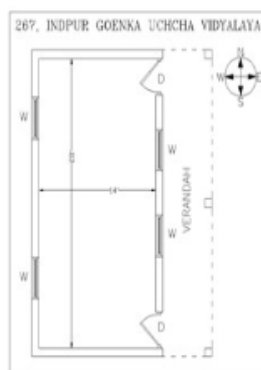

নির্বাচক নিবন্ধন আধিকারিকের স্বাক্ষর

Nazri Naksha

Google Map View

Polling Station Building Front View

Polling Station Front View

Cad View

Key MAP View

1 নাম : প্রদীপ কুমার টুডু পিতার নাম: বিশ্বনাথ টুডু বাড়ির নং : N0046 বয়স : 25 লিঙ্গ : পুরুষ	RNG2162550 ফটো উপলব্ধ	2 নাম : প্রতিমা বাউরি স্বামীর নাম: অনুপম বাউরি বাড়ির নং : এন0025 বয়স : 28 লিঙ্গ : মহিলা	RNG2162352 ফটো উপলব্ধ	3 নাম : বিবেকরঞ্জন বাউরি পিতার নাম: গোপাল চন্দ্র বাউরি বাড়ির নং : এন0000 বয়স : 25 লিঙ্গ : পুরুষ	RNG2162311 ফটো উপলব্ধ
4 নাম : বিকাশ বাউরি পিতার নাম: রবি বাউরি বাড়ির নং : এন0000 বয়স : 25 লিঙ্গ : পুরুষ	RNG2162295 ফটো উপলব্ধ	5 নাম : পায়েল বাউরি পিতার নাম: বাবলু বাউরি বাড়ির নং : এন0016 বয়স : 22 লিঙ্গ : মহিলা	RNG2306587 ফটো উপলব্ধ	6 নাম : সাগর বাউরি পিতার নাম: কার্তিক বাউরি বাড়ির নং : N0000 বয়স : 24 লিঙ্গ : পুরুষ	RNG2162410 ফটো উপলব্ধ
7 নাম : প্রদীপ বাউরি পিতার নাম: বাবলু বাউরি বাড়ির নং : N0046 বয়স : 24 লিঙ্গ : পুরুষ	RNG2162477 ফটো উপলব্ধ	8 নাম : সুরেশ বাউরি পিতার নাম: বাবলু বাউরি বাড়ির নং : N0046 বয়স : 26 লিঙ্গ : পুরুষ	RNG2162519 ফটো উপলব্ধ	9 নাম : সোনালী বাউরি স্বামীর নাম: কার্তিক বাউরি বাড়ির নং : N0004 বয়স : 29 লিঙ্গ : মহিলা	RNG2162659 ফটো উপলব্ধ
10 নাম : রেখা বাউরি স্বামীর নাম: অজয় বাউরি বাড়ির নং : n0150 বয়স : 35 লিঙ্গ : মহিলা	RNG1918895 ফটো উপলব্ধ	11 নাম : কার্তিক বাউরি পিতার নাম: বংশী বাউরি বাড়ির নং : n0019 বয়স : 49 লিঙ্গ : পুরুষ	FRY1372572 ফটো উপলব্ধ	12 নাম : চন্দনা বাউরি স্বামীর নাম: গণেশ বাউরি বাড়ির নং : n0018 বয়স : 45 লিঙ্গ : মহিলা	FRY2261840 ফটো উপলব্ধ
13 নাম : গণেশ বাউরি পিতার নাম: অমল্য বাউরি বাড়ির নং : n0018 বয়স : 49 লিঙ্গ : পুরুষ	FRY1372564 ফটো উপলব্ধ	14 নাম : ময়না বাউরি স্বামীর নাম: কার্তিক বাউরি বাড়ির নং : n0018 বয়স : 44 লিঙ্গ : মহিলা	FRY1407188 ফটো উপলব্ধ	15 নাম : কার্তিক বাউরি পিতার নাম: অমল্য বাউরি বাড়ির নং : n0018 বয়স : 57 লিঙ্গ : পুরুষ	WB/35/248/297582 ফটো উপলব্ধ
16 নাম : অনাদি বাউরি পিতার নাম: নকুল বাউরি বাড়ির নং : n0025 বয়স : 70 লিঙ্গ : পুরুষ	WB/35/248/297589 ফটো উপলব্ধ	17 নাম : প্রদীপ বাউরি পিতার নাম: জীতেন চন্দ্র বাউরি বাড়ির নং : n0024 বয়স : 40 লিঙ্গ : পুরুষ	FRY2262418 ফটো উপলব্ধ	18 নাম : মামনি বাউরি স্বামীর নাম: আশিষ বাউরি বাড়ির নং : n0024 বয়স : 37 লিঙ্গ : মহিলা	RNG0382382 ফটো উপলব্ধ
19 নাম : আশিষ বাউরি পিতার নাম: জীতেন বাউরি বাড়ির নং : n0024 বয়স : 41 লিঙ্গ : পুরুষ	FRY2101319 ফটো উপলব্ধ	20 নাম : মনি বাউরি স্বামীর নাম: আনন্দ বাউরি বাড়ির নং : n0024 বয়স : 32 লিঙ্গ : মহিলা	RNG1527795 ফটো উপলব্ধ	21 নাম : আনন্দ বাউরি পিতার নাম: জীতেন বাউরি বাড়ির নং : n0024 বয়স : 46 লিঙ্গ : পুরুষ	FRY1372580 ফটো উপলব্ধ
22 নাম : মীর্জন বাউরি পিতার নাম: জীতেন বাউরি বাড়ির নং : n0020 বয়স : 35 লিঙ্গ : পুরুষ	RNG1185578 ফটো উপলব্ধ	23 নাম : কীর্তন বাউরি পিতার নাম: বাসুদেব বাউরি বাড়ির নং : n0020 বয়স : 32 লিঙ্গ : পুরুষ	RNG1446632 ফটো উপলব্ধ	24 নাম : অরুন বাউরি পিতার নাম: বাসুদেব বাউরি বাড়ির নং : n0020 বয়স : 38 লিঙ্গ : পুরুষ	FRY2526184 ফটো উপলব্ধ
25 নাম : শুকুন্ডলা বাউরি স্বামীর নাম: কার্তিক বাউরি বাড়ির নং : n0019 বয়স : 43 লিঙ্গ : মহিলা	FRY1407410 ফটো উপলব্ধ	26 নাম : রীতা বাউরি স্বামীর নাম: কৃষ্ণা বাউরি বাড়ির নং : n0025 বয়স : 30 লিঙ্গ : মহিলা	RNG1815943 ফটো উপলব্ধ	27 নাম : আরতী বাউরি স্বামীর নাম: বিজয় বাউরি বাড়ির নং : n0027 বয়স : 58 লিঙ্গ : মহিলা	FRY1373158 ফটো উপলব্ধ
28 নাম : বাসুদেব বাউরি পিতার নাম: গৌরাঙ্গ বাউরি বাড়ির নং : n0141 বয়স : 27 লিঙ্গ : পুরুষ	RNG1919091 ফটো উপলব্ধ	29 নাম : ভীম বাউরি পিতার নাম: অজিত বাউরি বাড়ির নং : n0140 বয়স : 27 লিঙ্গ : পুরুষ	RNG1909811 ফটো উপলব্ধ	30 নাম : মঞ্জু বাউরি স্বামীর নাম: বাসুদেব বাউরি বাড়ির নং : n0020 বয়স : 70 লিঙ্গ : মহিলা	RNG2238368 ফটো উপলব্ধ