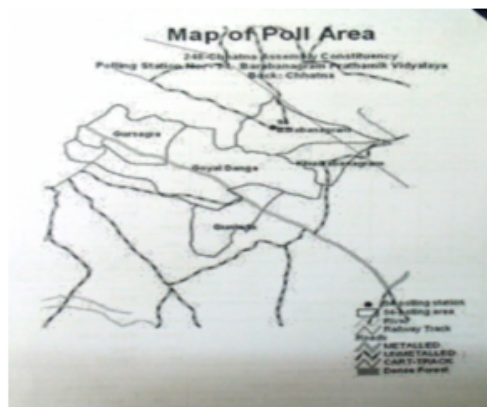

Nazri Naksha