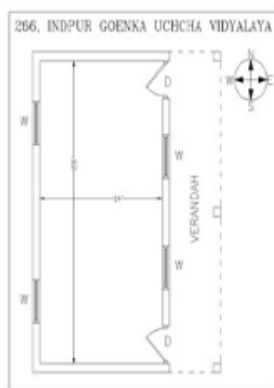

নির্বাচক নিবন্ধন আধিকারিকের স্বাক্ষর

Nazri Naksha

Google Map View

Polling Station Building Front View

Polling Station Front View

Cad View

Key MAP View

1 নাম : দোলগোবিন্দ কুণ্ডু পিতার নাম: তপন কুণ্ডু বাড়ির নং : এন000 বয়স : 25 লিঙ্গ : পুরুষ	RNG2032993 ফটো উপলব্ধ	2 নাম : পবন কুণ্ডু পিতার নাম: পরেশ কুণ্ডু বাড়ির নং : এন0150 বয়স : 23 লিঙ্গ : পুরুষ	RNG2242907 ফটো উপলব্ধ	3 নাম : কল্যানী কর্মকার স্বামীর নাম: লক্ষীকান্ত কর্মকার বাড়ির নং : n0007 বয়স : 34 লিঙ্গ : মহিলা	RNG1910199 ফটো উপলব্ধ
4 নাম : চুম্পা কর্মকার স্বামীর নাম: বিধান কর্মকার বাড়ির নং : n0007 বয়স : 31 লিঙ্গ : মহিলা	RNG1910207 ফটো উপলব্ধ	5 নাম : চন্দনা কর্মকার স্বামীর নাম: রাজীব কর্মকার বাড়ির নং : n0006 বয়স : 27 লিঙ্গ : মহিলা	RNG1910215 ফটো উপলব্ধ	6 নাম : রাজু কর্মকার পিতার নাম: যুধিষ্ঠির কর্মকার বাড়ির নং : n0005 বয়স : 30 লিঙ্গ : পুরুষ	RNG1816222 ফটো উপলব্ধ
7 নাম : লক্ষ্মী কর্মকার পিতার নাম: সতীশ কর্মকার বাড়ির নং : n0004 বয়স : 56 লিঙ্গ : পুরুষ	WB/35/248/201372 ফটো উপলব্ধ	8 নাম : লক্ষী কর্মকার স্বামীর নাম: রতন কর্মকার বাড়ির নং : n0004 বয়স : 38 লিঙ্গ : মহিলা	RNG0386573 ফটো উপলব্ধ	9 নাম : দ্রোনোচার্য মাজি পিতার নাম: বলরাম মাজি বাড়ির নং : n0004 বয়স : 53 লিঙ্গ : পুরুষ	WB/35/248/201566 ফটো উপলব্ধ
10 নাম : মধু কর্মকার পিতার নাম: ওপিন্দ কর্মকার বাড়ির নং : n0001 বয়স : 60 লিঙ্গ : পুরুষ	FRY1238260 ফটো উপলব্ধ	11 নাম : ষষ্ঠি কর্মকার স্বামীর নাম: মধু কর্মকার বাড়ির নং : n0001 বয়স : 56 লিঙ্গ : মহিলা	FRY1238245 ফটো উপলব্ধ	12 নাম : বিনোদ কর্মকার পিতার নাম: ওপিন্দ কর্মকার বাড়ির নং : n0001 বয়স : 56 লিঙ্গ : পুরুষ	WB/35/248/201523 ফটো উপলব্ধ
13 নাম : শক্তি কর্মকার পিতার নাম: হরিপদ কর্মকার বাড়ির নং : n0002 বয়স : 83 লিঙ্গ : পুরুষ	WB/35/248/201238 ফটো উপলব্ধ	14 নাম : সুমিত্রা কর্মকার স্বামীর নাম: শক্তি কর্মকার বাড়ির নং : n0002 বয়স : 78 লিঙ্গ : মহিলা	WB/35/248/201251 ফটো উপলব্ধ	15 নাম : যুধিষ্ঠির কর্মকার পিতার নাম: নগেন কর্মকার বাড়ির নং : n0005 বয়স : 56 লিঙ্গ : পুরুষ	WB/35/248/201477 ফটো উপলব্ধ
16 নাম : ভবানী কর্মকার পিতার নাম: যুধিষ্ঠির কর্মকার বাড়ির নং : n0005 বয়স : 53 লিঙ্গ : মহিলা	WB/35/248/201532 ফটো উপলব্ধ	17 নাম : রাজু বাউরী পিতার নাম: কালিপদ বাউরী বাড়ির নং : n0005 বয়স : 51 লিঙ্গ : পুরুষ	WB/35/248/201564 ফটো উপলব্ধ	18 নাম : জগন্নাথ কর্মকার পিতার নাম: যুধিষ্ঠির কর্মকার বাড়ির নং : n0005 বয়স : 30 লিঙ্গ : পুরুষ	RNG1636745 ফটো উপলব্ধ
19 নাম : শিব কর্মকার পিতার নাম: অমল্য কর্মকার বাড়ির নং : n0006 বয়স : 62 লিঙ্গ : পুরুষ	WB/35/248/201375 ফটো উপলব্ধ	20 নাম : শিবানী কর্মকার স্বামীর নাম: শিব কর্মকার বাড়ির নং : n0006 বয়স : 58 লিঙ্গ : মহিলা	FRY1238443 ফটো উপলব্ধ	21 নাম : সাবিত্রী কর্মকার স্বামীর নাম: গুনময় কর্মকার বাড়ির নং : n0007 বয়স : 66 লিঙ্গ : মহিলা	WB/35/248/201472 ফটো উপলব্ধ
22 নাম : ভাদুনি কর্মকার স্বামীর নাম: রবি কর্মকার বাড়ির নং : n0007 বয়স : 40 লিঙ্গ : মহিলা	FRY2218360 ফটো উপলব্ধ	23 নাম : মঙ্গল কর্মকার পিতার নাম: শান্তি কর্মকার বাড়ির নং : n0007 বয়স : 43 লিঙ্গ : পুরুষ	RNG0386326 ফটো উপলব্ধ	24 নাম : বিধান কর্মকার পিতার নাম: শান্তি কর্মকার বাড়ির নং : n0007 বয়স : 33 লিঙ্গ : পুরুষ	RNG1636653 ফটো উপলব্ধ
25 নাম : সুধীর কর্মকার পিতার নাম: অনিল কর্মকার বাড়ির নং : n0007 বয়স : 55 লিঙ্গ : পুরুষ	RNG1636638 ফটো উপলব্ধ	26 নাম : শান্তি কর্মকার স্বামীর নাম: সুধীর কর্মকার বাড়ির নং : n0007 বয়স : 41 লিঙ্গ : মহিলা	FRY2218378 ফটো উপলব্ধ	27 নাম : সুমিত্রা কর্মকার স্বামীর নাম: সুধন কর্মকার বাড়ির নং : n0012 বয়স : 59 লিঙ্গ : মহিলা	FRY2510857 ফটো উপলব্ধ
28 নাম : তপন কর্মকার পিতার নাম: সুধন কর্মকার বাড়ির নং : n0012 বয়স : 40 লিঙ্গ : পুরুষ	RNG0386466 ফটো উপলব্ধ	29 নাম : মনিকা কর্মকার স্বামীর নাম: তপন কর্মকার বাড়ির নং : n0012 বয়স : 38 লিঙ্গ : মহিলা	RNG0386474 ফটো উপলব্ধ	30 নাম : অজয় কর্মকার স্বামীর নাম: মীরা কর্মকার বাড়ির নং : n0191 বয়স : 33 লিঙ্গ : পুরুষ	RNG1636604 ফটো উপলব্ধ