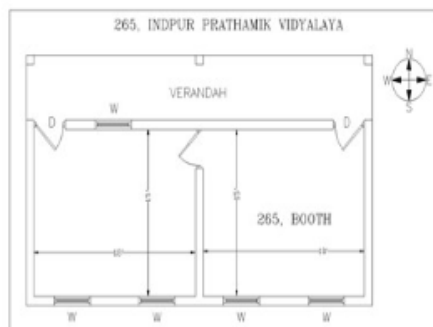

নির্বাচক নিবন্ধন আধিকারিকের স্বাক্ষর

Nazri Naksha

Google Map View

Polling Station Building Front View

Polling Station Front View

Cad View

Key MAP View

1 নাম : ০০০০০ ০০০০০ পিতার নাম: মিন্টু কুণ্ডু বাড়ির নং : এন0042 বয়স : 23 লিঙ্গ : পুরুষ	RNG2244754 ফটো উপলব্ধ	2 নাম : মান্দী আচাৰী পিতার নাম: কাশীনাথ আচাৰী বাড়ির নং : n0110 বয়স : 24 লিঙ্গ : মহিলা	RNG2165215 ফটো উপলব্ধ	3 নাম : সুতিকোনা কুণ্ডু স্বামীর নাম: পিন্টু কুণ্ডু বাড়ির নং : N0101 বয়স : 28 লিঙ্গ : মহিলা	RNG2165884 ফটো উপলব্ধ
4 নাম : পায়েল কুণ্ডু পিতার নাম: প্রভাস কুণ্ডু বাড়ির নং : এন01505 বয়স : 22 লিঙ্গ : মহিলা	RNG2310696 ফটো উপলব্ধ	5 নাম : সৈকত কুণ্ডু পিতার নাম: তপন কুণ্ডু বাড়ির নং : এন000 বয়স : 26 লিঙ্গ : পুরুষ	RNG2033173 ফটো উপলব্ধ	6 নাম : মঘনা কুণ্ডু স্বামীর নাম: রাজেন কুণ্ডু বাড়ির নং : এন000 বয়স : 27 লিঙ্গ : মহিলা	RNG2033306 ফটো উপলব্ধ
7 নাম : রাধারানী কুণ্ডু স্বামীর নাম: নারায়ন চন্দ্র কুণ্ডু বাড়ির নং : n0083 বয়স : 64 লিঙ্গ : মহিলা	RNG1263615 ফটো উপলব্ধ	8 নাম : ধনঞ্জয় কুণ্ডু পিতার নাম: নারায়ন চন্দ্র কুণ্ডু বাড়ির নং : n0083 বয়স : 30 লিঙ্গ : পুরুষ	RNG1636851 ফটো উপলব্ধ	9 নাম : মৃত্যঞ্জয় কুণ্ডু পিতার নাম: নারায়ন চন্দ্র কুণ্ডু বাড়ির নং : এন0083 বয়স : 23 লিঙ্গ : পুরুষ	RNG2244861 ফটো উপলব্ধ
10 নাম : সুখি কিস্কু স্বামীর নাম: মীশলাল কিস্কু বাড়ির নং : এন000 বয়স : 33 লিঙ্গ : মহিলা	RNG2033298 ফটো উপলব্ধ	11 নাম : দেবদাস কিস্কু পিতার নাম: বিজয় কিস্কু বাড়ির নং : এন000 বয়স : 25 লিঙ্গ : পুরুষ	RNG2033264 ফটো উপলব্ধ	12 নাম : হীরালাল চিত্রকর পিতার নাম: লাগর চিত্রকর বাড়ির নং : n0002 বয়স : 56 লিঙ্গ : পুরুষ	WB/35/248/294412 ফটো উপলব্ধ
13 নাম : সুন্দরী চিত্রকর স্বামীর নাম: হীরালাল চিত্রকর বাড়ির নং : n0002 বয়স : 50 লিঙ্গ : মহিলা	WB/35/248/294430 ফটো উপলব্ধ	14 নাম : দশরথ চিত্রকর পিতার নাম: লাগর চিত্রকর বাড়ির নং : n0079 বয়স : 57 লিঙ্গ : পুরুষ	FRY2261428 ফটো উপলব্ধ	15 নাম : রাজীব চিত্রকর পিতার নাম: হীরালাল চিত্রকর বাড়ির নং : এন002 বয়স : 25 লিঙ্গ : পুরুষ	RNG2033363 ফটো উপলব্ধ
16 নাম : প্রশান্ত টুডু পিতার নাম: রামেশ্বর টুডু বাড়ির নং : n0002 বয়স : 42 লিঙ্গ : পুরুষ	FRY1941699 ফটো উপলব্ধ	17 নাম : নিরঞ্জন চিত্রকর পিতার নাম: নন্দলাল চিত্রকর বাড়ির নং : n0001 বয়স : 34 লিঙ্গ : পুরুষ	RNG1742774 ফটো উপলব্ধ	18 নাম : মমতা চিত্রকর পিতার নাম: সুরেশ চিত্রকর বাড়ির নং : এন0001 বয়স : 26 লিঙ্গ : মহিলা	ZJZ2290609 ফটো উপলব্ধ
19 নাম : সন্ধ্যা চিত্রকর পিতার নাম: নন্দলাল চিত্রকর বাড়ির নং : n0001 বয়স : 40 লিঙ্গ : মহিলা	FRY2261410 ফটো উপলব্ধ	20 নাম : রুপসী মান্ডি স্বামীর নাম: রুপলাল মান্ডি বাড়ির নং : n0001 বয়স : 32 লিঙ্গ : মহিলা	RNG1637115 ফটো উপলব্ধ	21 নাম : দুলাল চিত্রকর পিতার নাম: দশরথ চিত্রকর বাড়ির নং : এন0079 বয়স : 23 লিঙ্গ : পুরুষ	RNG2244812 ফটো উপলব্ধ
22 নাম : চম্পা চিত্রকর স্বামীর নাম: সোমনাথ চিত্রকর বাড়ির নং : এন0002 বয়স : 23 লিঙ্গ : মহিলা	RNG2244523 ফটো উপলব্ধ	23 নাম : সোমনাথ চিত্রকর পিতার নাম: হীরালাল চিত্রকর বাড়ির নং : N0002 বয়স : 24 লিঙ্গ : পুরুষ	RNG2165421 ফটো উপলব্ধ	24 নাম : লক্ষ্মী টুডু স্বামীর নাম: জহরলাল টুডু বাড়ির নং : n0068 বয়স : 25 লিঙ্গ : মহিলা	RNG1910504 ফটো উপলব্ধ
25 নাম : শান্তি টুডু পিতার নাম: বৈদ্যনাথ টুডু বাড়ির নং : n0070 বয়স : 27 লিঙ্গ : পুরুষ	RNG1919232 ফটো উপলব্ধ	26 নাম : মনুলাল টুডু পিতার নাম: বিন্দু টুডু বাড়ির নং : N0004 বয়স : 27 লিঙ্গ : পুরুষ	RNG2165736 ফটো উপলব্ধ	27 নাম : নিয়তী টুডু স্বামীর নাম: রামেশ্বর টুডু বাড়ির নং : n0075 বয়স : 66 লিঙ্গ : মহিলা	RNG2074052 ফটো উপলব্ধ
28 নাম : সৌমিত্র টুডু পিতার নাম: বলরাম টুডু বাড়ির নং : এন000 বয়স : 25 লিঙ্গ : পুরুষ	RNG2033157 ফটো উপলব্ধ	29 নাম : দুর্গামনি টুডু স্বামীর নাম: রত্নাকর টুডু বাড়ির নং : n0076 বয়স : 70 লিঙ্গ : মহিলা	RNG2075117 ফটো উপলব্ধ	30 নাম : পূর্ণিমা টুডু স্বামীর নাম: হরধান টুডু বাড়ির নং : N0214 বয়স : 27 লিঙ্গ : মহিলা	RNG2165827 ফটো উপলব্ধ