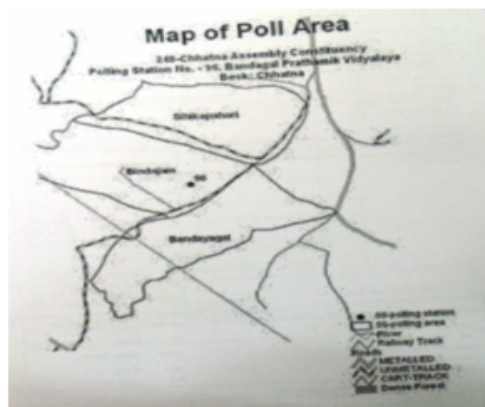

Nazri Naksha