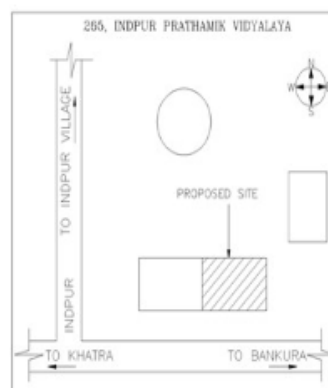

নির্বাচক নিবন্ধন আধিকারিকের স্বাক্ষর

Nazri Naksha

Google Map View

Polling Station Building Front View

Polling Station Front View

Cad View

Key MAP View

1 নাম : ০০০০০ ০০০০০ পিতার নাম: মিন্টু কুণ্ডু বাড়ির নং : এন0042 বয়স : 23 লিঙ্গ : পুরুষ	RNG2244754 ফটো উপলব্ধ	2 নাম : মান্দী আচাৰী পিতার নাম: কাশীনাথ আচাৰী বাড়ির নং : n0110 বয়স : 24 লিঙ্গ : মহিলা	RNG2165215 ফটো উপলব্ধ	3 নাম : সুতিকোনা কুণ্ডু স্বামীর নাম: পিন্টু কুণ্ডু বাড়ির নং : N0101 বয়স : 28 লিঙ্গ : মহিলা	RNG2165884 ফটো উপলব্ধ
4 নাম : পায়েল কুণ্ডু পিতার নাম: প্রভাস কুণ্ডু বাড়ির নং : এন01505 বয়স : 22 লিঙ্গ : মহিলা	RNG2310696 ফটো উপলব্ধ	5 নাম : সৈকত কুণ্ডু পিতার নাম: তপন কুণ্ডু বাড়ির নং : এন000 বয়স : 26 লিঙ্গ : পুরুষ	RNG2033173 ফটো উপলব্ধ	6 নাম : মঘনা কুণ্ডু স্বামীর নাম: রাজেন কুণ্ডু বাড়ির নং : এন000 বয়স : 27 লিঙ্গ : মহিলা	RNG2033306 ফটো উপলব্ধ
7 নাম : রাধারানী কুণ্ডু স্বামীর নাম: নারায়ন চন্দ্র কুণ্ডু বাড়ির নং : n0083 বয়স : 64 লিঙ্গ : মহিলা	RNG1263615 ফটো উপলব্ধ	8 নাম : ধনঞ্জয় কুণ্ডু পিতার নাম: নারায়ন চন্দ্র কুণ্ডু বাড়ির নং : n0083 বয়স : 30 লিঙ্গ : পুরুষ	RNG1636851 ফটো উপলব্ধ	9 নাম : মৃত্যঞ্জয় কুণ্ডু পিতার নাম: নারায়ন চন্দ্র কুণ্ডু বাড়ির নং : এন0083 বয়স : 23 লিঙ্গ : পুরুষ	RNG2244861 ফটো উপলব্ধ
10 নাম : সুখি কিস্কু স্বামীর নাম: মীশলাল কিস্কু বাড়ির নং : এন000 বয়স : 33 লিঙ্গ : মহিলা	RNG2033298 ফটো উপলব্ধ	11 নাম : দেবদাস কিস্কু পিতার নাম: বিজয় কিস্কু বাড়ির নং : এন000 বয়স : 25 লিঙ্গ : পুরুষ	RNG2033264 ফটো উপলব্ধ	12 নাম : হীরালাল চিত্রকর পিতার নাম: লাগর চিত্রকর বাড়ির নং : n0002 বয়স : 56 লিঙ্গ : পুরুষ	WB/35/248/294412 ফটো উপলব্ধ
13 নাম : সুন্দরী চিত্রকর স্বামীর নাম: হীরালাল চিত্রকর বাড়ির নং : n0002 বয়স : 50 লিঙ্গ : মহিলা	WB/35/248/294430 ফটো উপলব্ধ	14 নাম : দশরথ চিত্রকর পিতার নাম: লাগর চিত্রকর বাড়ির নং : n0079 বয়স : 57 লিঙ্গ : পুরুষ	FRY2261428 ফটো উপলব্ধ	15 নাম : রাজীব চিত্রকর পিতার নাম: হীরালাল চিত্রকর বাড়ির নং : এন002 বয়স : 25 লিঙ্গ : পুরুষ	RNG2033363 ফটো উপলব্ধ
16 নাম : প্রশান্ত টুডু পিতার নাম: রামেশ্বর টুডু বাড়ির নং : n0002 বয়স : 42 লিঙ্গ : পুরুষ	FRY1941699 ফটো উপলব্ধ	17 নাম : নিরঞ্জন চিত্রকর পিতার নাম: নন্দলাল চিত্রকর বাড়ির নং : n0001 বয়স : 34 লিঙ্গ : পুরুষ	RNG1742774 ফটো উপলব্ধ	18 নাম : মমতা চিত্রকর পিতার নাম: সুরেশ চিত্রকর বাড়ির নং : এন0001 বয়স : 26 লিঙ্গ : মহিলা	ZJZ2290609 ফটো উপলব্ধ
19 নাম : সন্ধ্যা চিত্রকর পিতার নাম: নন্দলাল চিত্রকর বাড়ির নং : n0001 বয়স : 40 লিঙ্গ : মহিলা	FRY2261410 ফটো উপলব্ধ	20 নাম : রুপসী মান্ডি স্বামীর নাম: রুপলাল মান্ডি বাড়ির নং : n0001 বয়স : 32 লিঙ্গ : মহিলা	RNG1637115 ফটো উপলব্ধ	21 নাম : দুলাল চিত্রকর পিতার নাম: দশরথ চিত্রকর বাড়ির নং : এন0079 বয়স : 23 লিঙ্গ : পুরুষ	RNG2244812 ফটো উপলব্ধ
22 নাম : চম্পা চিত্রকর স্বামীর নাম: সোমনাথ চিত্রকর বাড়ির নং : এন0002 বয়স : 23 লিঙ্গ : মহিলা	RNG2244523 ফটো উপলব্ধ	23 নাম : সোমনাথ চিত্রকর পিতার নাম: হীরালাল চিত্রকর বাড়ির নং : N0002 বয়স : 24 লিঙ্গ : পুরুষ	RNG2165421 ফটো উপলব্ধ	24 নাম : লক্ষ্মী টুডু স্বামীর নাম: জহরলাল টুডু বাড়ির নং : n0068 বয়স : 25 লিঙ্গ : মহিলা	RNG1910504 ফটো উপলব্ধ
25 নাম : শান্তি টুডু পিতার নাম: বৈদ্যনাথ টুডু বাড়ির নং : n0070 বয়স : 27 লিঙ্গ : পুরুষ	RNG1919232 ফটো উপলব্ধ	26 নাম : মনুলাল টুডু পিতার নাম: বিন্দু টুডু বাড়ির নং : N0004 বয়স : 27 লিঙ্গ : পুরুষ	RNG2165736 ফটো উপলব্ধ	27 নাম : নিয়তী টুডু স্বামীর নাম: রামেশ্বর টুডু বাড়ির নং : n0075 বয়স : 66 লিঙ্গ : মহিলা	RNG2074052 ফটো উপলব্ধ
28 নাম : সৌমিত্র টুডু পিতার নাম: বলরাম টুডু বাড়ির নং : এন000 বয়স : 25 লিঙ্গ : পুরুষ	RNG2033157 ফটো উপলব্ধ	29 নাম : দুর্গামনি টুডু স্বামীর নাম: রত্নাকর টুডু বাড়ির নং : n0076 বয়স : 70 লিঙ্গ : মহিলা	RNG2075117 ফটো উপলব্ধ	30 নাম : পূর্ণিমা টুডু স্বামীর নাম: হরধান টুডু বাড়ির নং : N0214 বয়স : 27 লিঙ্গ : মহিলা	RNG2165827 ফটো উপলব্ধ