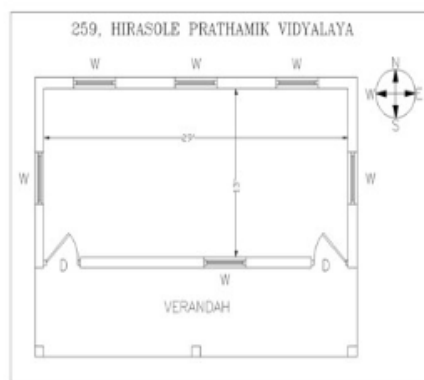

নির্বাচক নিবন্ধন আধিকারিকের স্বাক্ষর

Nazri Naksha

Google Map View

Polling Station Building Front View

Polling Station Front View

Cad View

Key MAP View

1 নাম : হিমালী কুন্ড স্বামীর নাম: ফটিক কুন্ড বাড়ির নং : n0003 বয়স : 72 লিঙ্গ : মহিলা	WB/35/248/318180	ফটো উপলব্ধ	2 নাম : সঙ্গীতা গোস্বামী (মণ্ডল) স্বামীর নাম: সুদীপ্ত মণ্ডল বাড়ির নং : n0145 বয়স : 37 লিঙ্গ : মহিলা	RNG0397166	ফটো উপলব্ধ	3 নাম : মেহা চক্রবর্তী পিতার নাম: সুমন্ত চক্রবর্তী বাড়ির নং : এন0058 বয়স : 22 লিঙ্গ : মহিলা	RNG2317311	ফটো উপলব্ধ
4 নাম : ছবিরানী চক্রবর্তী স্বামীর নাম: নন্দলাল চক্রবর্তী বাড়ির নং : n0058 বয়স : 75 লিঙ্গ : মহিলা	RNG2075398	ফটো উপলব্ধ	5 নাম : সুমন্ত চক্রবর্তী পিতার নাম: নন্দলাল চক্রবর্তী বাড়ির নং : n0058 বয়স : 53 লিঙ্গ : পুরুষ	RNG2075349	ফটো উপলব্ধ	6 নাম : পিন্টু চক্রবর্তী পিতার নাম: নন্দলাল চক্রবর্তী বাড়ির নং : n0058 বয়স : 51 লিঙ্গ : পুরুষ	RNG2075323	ফটো উপলব্ধ
7 নাম : সম্পা চক্রবর্তী স্বামীর নাম: সুমন্ত চক্রবর্তী বাড়ির নং : n0058 বয়স : 41 লিঙ্গ : মহিলা	FRY2642551	ফটো উপলব্ধ	8 নাম : সীমা চক্রবর্তী স্বামীর নাম: পিন্টু চক্রবর্তী বাড়ির নং : n0058 বয়স : 38 লিঙ্গ : মহিলা	FRY2642544	ফটো উপলব্ধ	9 নাম : ফটিক চক্রবর্তী পিতার নাম: সরোজ চক্রবর্তী বাড়ির নং : n0058 বয়স : 39 লিঙ্গ : পুরুষ	FRY2278042	ফটো উপলব্ধ
10 নাম : সাধন চক্রবর্তী পিতার নাম: সরোজ চক্রবর্তী বাড়ির নং : n0058 বয়স : 41 লিঙ্গ : পুরুষ	FRY1955335	ফটো উপলব্ধ	11 নাম : কাজল চক্রবর্তী স্বামীর নাম: সরোজ চক্রবর্তী বাড়ির নং : n0058 বয়স : 60 লিঙ্গ : মহিলা	WB/35/248/321019	ফটো উপলব্ধ	12 নাম : বাসুদেব তত্ত্ববায় পিতার নাম: শ্যামল তত্ত্ববায় বাড়ির নং : এন0010 বয়স : 22 লিঙ্গ : পুরুষ	RNG2316909	ফটো উপলব্ধ
13 নাম : মায়ী তত্ত্ববায় স্বামীর নাম: নিতাই তত্ত্ববায় বাড়ির নং : n0010 বয়স : 66 লিঙ্গ : মহিলা	WB/35/248/318333	ফটো উপলব্ধ	14 নাম : শ্যামল তত্ত্ববায় পিতার নাম: নিতাই তত্ত্ববায় বাড়ির নং : n0010 বয়স : 51 লিঙ্গ : পুরুষ	WB/35/248/318190	ফটো উপলব্ধ	15 নাম : কাজল তত্ত্ববায় স্বামীর নাম: শ্যামল তত্ত্ববায় বাড়ির নং : n0010 বয়স : 40 লিঙ্গ : মহিলা	FRY2451128	ফটো উপলব্ধ
16 নাম : জ্যোৎস্না তত্ত্ববায় পিতার নাম: শ্যামল তত্ত্ববায় বাড়ির নং : এন0127 বয়স : 20 লিঙ্গ : মহিলা	RNG2460806	ফটো উপলব্ধ	17 নাম : নন্দলাল দত্ত পিতার নাম: কালিপদ দত্ত বাড়ির নং : n0002 বয়স : 67 লিঙ্গ : পুরুষ	WB/35/248/318231	ফটো উপলব্ধ	18 নাম : করুণা দত্ত স্বামীর নাম: নন্দলাল দত্ত বাড়ির নং : n0002 বয়স : 59 লিঙ্গ : মহিলা	WB/35/248/318082	ফটো উপলব্ধ
19 নাম : তনয় দত্ত পিতার নাম: নন্দলাল দত্ত বাড়ির নং : n0002 বয়স : 34 লিঙ্গ : পুরুষ	RNG1447549	ফটো উপলব্ধ	20 নাম : শিবানী দত্ত স্বামীর নাম: মানিক দত্ত বাড়ির নং : n0060 বয়স : 55 লিঙ্গ : মহিলা	WB/35/248/318306	ফটো উপলব্ধ	21 নাম : দিপালী দত্ত স্বামীর নাম: কানাইলাল দত্ত বাড়ির নং : n0013 বয়স : 45 লিঙ্গ : মহিলা	FRY2451136	ফটো উপলব্ধ
22 নাম : প্রশান্ত দত্ত পিতার নাম: শত্ৰুনাথ দত্ত বাড়ির নং : n0014 বয়স : 52 লিঙ্গ : পুরুষ	WB/35/248/318305	ফটো উপলব্ধ	23 নাম : মামণি দত্ত স্বামীর নাম: বিদ্যাৎ কুমার দত্ত বাড়ির নং : n0026 বয়স : 34 লিঙ্গ : মহিলা	RNG1529452	ফটো উপলব্ধ	24 নাম : বংশীবদন দত্ত পিতার নাম: বিশ্বনাথ দত্ত বাড়ির নং : n0004 বয়স : 54 লিঙ্গ : পুরুষ	WB/35/248/318131	ফটো উপলব্ধ
25 নাম : সুশান্ত দত্ত পিতার নাম: শত্ৰুনাথ দত্ত বাড়ির নং : n0014 বয়স : 57 লিঙ্গ : পুরুষ	FRY1372242	ফটো উপলব্ধ	26 নাম : মাণিক দত্ত পিতার নাম: মতিলাল দত্ত বাড়ির নং : n0060 বয়স : 59 লিঙ্গ : পুরুষ	RNG2340743	ফটো উপলব্ধ	27 নাম : রাজু দত্ত পিতার নাম: মানিক দত্ত বাড়ির নং : n0060 বয়স : 35 লিঙ্গ : পুরুষ	RNG1185867	ফটো উপলব্ধ
28 নাম : সুমন্ত দত্ত পিতার নাম: শিশির কুমার দত্ত বাড়ির নং : n0009 বয়স : 42 লিঙ্গ : পুরুষ	FRY1954478	ফটো উপলব্ধ	29 নাম : বিপাশা দত্ত(খাঁ) স্বামীর নাম: সুমন্ত দত্ত বাড়ির নং : n0009 বয়স : 34 লিঙ্গ : মহিলা	RNG1743640	ফটো উপলব্ধ	30 নাম : সুকুমার দত্ত পিতার নাম: বিশ্বনাথ কৃষ্ণ দত্ত বাড়ির নং : n0026 বয়স : 81 লিঙ্গ : পুরুষ	WB/35/248/318284	ফটো উপলব্ধ