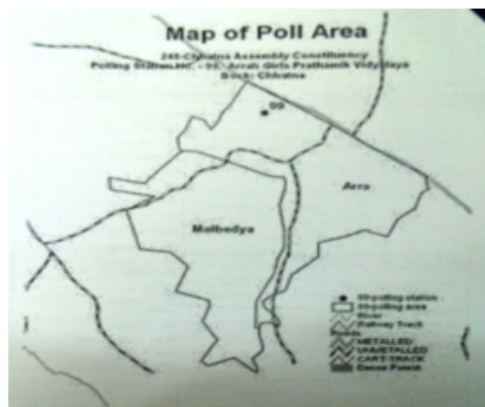

Nazri Naksha