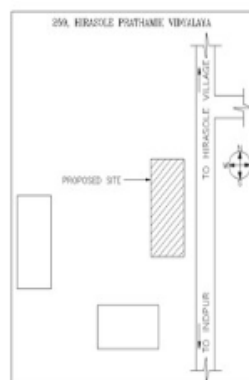

নির্বাচক নিবন্ধন আধিকারিকের স্বাক্ষর

Nazri Naksha

Google Map View

Polling Station Building Front View

Polling Station Front View

Cad View

Key MAP View

1 নাম : হিমালী কুন্ড স্বামীর নাম: ফটিক কুন্ড বাড়ির নং : n0003 বয়স : 72 লিঙ্গ : মহিলা	WB/35/248/318180	ফটো উপলব্ধ	2 নাম : সঙ্গীতা গোস্বামী (মণ্ডল) স্বামীর নাম: সুদীপ্ত মণ্ডল বাড়ির নং : n0145 বয়স : 37 লিঙ্গ : মহিলা	RNG0397166	ফটো উপলব্ধ	3 নাম : মেহা চক্রবর্তী পিতার নাম: সুমন্ত চক্রবর্তী বাড়ির নং : এন0058 বয়স : 22 লিঙ্গ : মহিলা	RNG2317311	ফটো উপলব্ধ
4 নাম : ছবিরানী চক্রবর্তী স্বামীর নাম: নন্দলাল চক্রবর্তী বাড়ির নং : n0058 বয়স : 75 লিঙ্গ : মহিলা	RNG2075398	ফটো উপলব্ধ	5 নাম : সুমন্ত চক্রবর্তী পিতার নাম: নন্দলাল চক্রবর্তী বাড়ির নং : n0058 বয়স : 53 লিঙ্গ : পুরুষ	RNG2075349	ফটো উপলব্ধ	6 নাম : পিন্টু চক্রবর্তী পিতার নাম: নন্দলাল চক্রবর্তী বাড়ির নং : n0058 বয়স : 51 লিঙ্গ : পুরুষ	RNG2075323	ফটো উপলব্ধ
7 নাম : সম্পা চক্রবর্তী স্বামীর নাম: সুমন্ত চক্রবর্তী বাড়ির নং : n0058 বয়স : 41 লিঙ্গ : মহিলা	FRY2642551	ফটো উপলব্ধ	8 নাম : সীমা চক্রবর্তী স্বামীর নাম: পিন্টু চক্রবর্তী বাড়ির নং : n0058 বয়স : 38 লিঙ্গ : মহিলা	FRY2642544	ফটো উপলব্ধ	9 নাম : ফটিক চক্রবর্তী পিতার নাম: সরোজ চক্রবর্তী বাড়ির নং : n0058 বয়স : 39 লিঙ্গ : পুরুষ	FRY2278042	ফটো উপলব্ধ
10 নাম : সাধন চক্রবর্তী পিতার নাম: সরোজ চক্রবর্তী বাড়ির নং : n0058 বয়স : 41 লিঙ্গ : পুরুষ	FRY1955335	ফটো উপলব্ধ	11 নাম : কাজল চক্রবর্তী স্বামীর নাম: সরোজ চক্রবর্তী বাড়ির নং : n0058 বয়স : 60 লিঙ্গ : মহিলা	WB/35/248/321019	ফটো উপলব্ধ	12 নাম : বাসুদেব তত্ত্ববায় পিতার নাম: শ্যামল তত্ত্ববায় বাড়ির নং : এন0010 বয়স : 22 লিঙ্গ : পুরুষ	RNG2316909	ফটো উপলব্ধ
13 নাম : মায়ী তত্ত্ববায় স্বামীর নাম: নিতাই তত্ত্ববায় বাড়ির নং : n0010 বয়স : 66 লিঙ্গ : মহিলা	WB/35/248/318333	ফটো উপলব্ধ	14 নাম : শ্যামল তত্ত্ববায় পিতার নাম: নিতাই তত্ত্ববায় বাড়ির নং : n0010 বয়স : 51 লিঙ্গ : পুরুষ	WB/35/248/318190	ফটো উপলব্ধ	15 নাম : কাজল তত্ত্ববায় স্বামীর নাম: শ্যামল তত্ত্ববায় বাড়ির নং : n0010 বয়স : 40 লিঙ্গ : মহিলা	FRY2451128	ফটো উপলব্ধ
16 নাম : জ্যোৎস্না তত্ত্ববায় পিতার নাম: শ্যামল তত্ত্ববায় বাড়ির নং : এন0127 বয়স : 20 লিঙ্গ : মহিলা	RNG2460806	ফটো উপলব্ধ	17 নাম : নন্দলাল দত্ত পিতার নাম: কালিপদ দত্ত বাড়ির নং : n0002 বয়স : 67 লিঙ্গ : পুরুষ	WB/35/248/318231	ফটো উপলব্ধ	18 নাম : করুণা দত্ত স্বামীর নাম: নন্দলাল দত্ত বাড়ির নং : n0002 বয়স : 59 লিঙ্গ : মহিলা	WB/35/248/318082	ফটো উপলব্ধ
19 নাম : তনয় দত্ত পিতার নাম: নন্দলাল দত্ত বাড়ির নং : n0002 বয়স : 34 লিঙ্গ : পুরুষ	RNG1447549	ফটো উপলব্ধ	20 নাম : শিবানী দত্ত স্বামীর নাম: মানিক দত্ত বাড়ির নং : n0060 বয়স : 55 লিঙ্গ : মহিলা	WB/35/248/318306	ফটো উপলব্ধ	21 নাম : দিপালী দত্ত স্বামীর নাম: কানাইলাল দত্ত বাড়ির নং : n0013 বয়স : 45 লিঙ্গ : মহিলা	FRY2451136	ফটো উপলব্ধ
22 নাম : প্রশান্ত দত্ত পিতার নাম: শত্ৰুনাথ দত্ত বাড়ির নং : n0014 বয়স : 52 লিঙ্গ : পুরুষ	WB/35/248/318305	ফটো উপলব্ধ	23 নাম : মামণি দত্ত স্বামীর নাম: বিদ্যাৎ কুমার দত্ত বাড়ির নং : n0026 বয়স : 34 লিঙ্গ : মহিলা	RNG1529452	ফটো উপলব্ধ	24 নাম : বংশীবদন দত্ত পিতার নাম: বিশ্বনাথ দত্ত বাড়ির নং : n0004 বয়স : 54 লিঙ্গ : পুরুষ	WB/35/248/318131	ফটো উপলব্ধ
25 নাম : সুশান্ত দত্ত পিতার নাম: শত্ৰুনাথ দত্ত বাড়ির নং : n0014 বয়স : 57 লিঙ্গ : পুরুষ	FRY1372242	ফটো উপলব্ধ	26 নাম : মাণিক দত্ত পিতার নাম: মতিলাল দত্ত বাড়ির নং : n0060 বয়স : 59 লিঙ্গ : পুরুষ	RNG2340743	ফটো উপলব্ধ	27 নাম : রাজু দত্ত পিতার নাম: মানিক দত্ত বাড়ির নং : n0060 বয়স : 35 লিঙ্গ : পুরুষ	RNG1185867	ফটো উপলব্ধ
28 নাম : সুমন্ত দত্ত পিতার নাম: শিশির কুমার দত্ত বাড়ির নং : n0009 বয়স : 42 লিঙ্গ : পুরুষ	FRY1954478	ফটো উপলব্ধ	29 নাম : বিপাশা দত্ত(খাঁ) স্বামীর নাম: সুমন্ত দত্ত বাড়ির নং : n0009 বয়স : 34 লিঙ্গ : মহিলা	RNG1743640	ফটো উপলব্ধ	30 নাম : সুকুমার দত্ত পিতার নাম: বিশ্বনাথ কৃষ্ণ দত্ত বাড়ির নং : n0026 বয়স : 81 লিঙ্গ : পুরুষ	WB/35/248/318284	ফটো উপলব্ধ