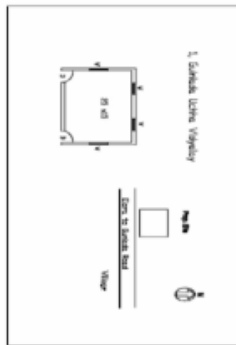

নির্বাচক নিবন্ধন আধিকারিকের স্বাক্ষর

Nazri Naksha

Google Map View

Polling Station Building Front View

Polling Station Front View

Cad View

Key MAP View

1 নাম : পিংকু কুন্ডু পিতার নাম: তপন কুন্ডু বাড়ির নং : n0210 বয়স : 39 লিঙ্গ : পুরুষ	NVP0000356 ফটো উপলব্ধ	2 নাম : নেপুনা কুন্ডু স্বামীর নাম: তপন কুন্ডু বাড়ির নং : n0210 বয়স : 57 লিঙ্গ : মহিলা	NVP2468148 ফটো উপলব্ধ	3 নাম : তপন কুন্ডু পিতার নাম: তুলসী কুন্ডু বাড়ির নং : n0210 বয়স : 63 লিঙ্গ : পুরুষ	WB/36/247/090029 ফটো উপলব্ধ
4 নাম : অনু কুন্ডু স্বামীর নাম: মলয় কুন্ডু বাড়ির নং : n0208 বয়স : 32 লিঙ্গ : মহিলা	NVP1667534 ফটো উপলব্ধ	5 নাম : চন্দন কুন্ডু পিতার নাম: সাধন কুন্ডু বাড়ির নং : n0208 বয়স : 36 লিঙ্গ : পুরুষ	HWW2583714 ফটো উপলব্ধ	6 নাম : মলয় কুন্ডু পিতার নাম: সাধন কুন্ডু বাড়ির নং : n0208 বয়স : 41 লিঙ্গ : পুরুষ	HWW2542629 ফটো উপলব্ধ
7 নাম : পদ্মাবতী কুন্ডু স্বামীর নাম: সাধন কুন্ডু বাড়ির নং : n0208 বয়স : 60 লিঙ্গ : মহিলা	WB/36/247/090613 ফটো উপলব্ধ	8 নাম : সাধন কুন্ডু পিতার নাম: ফুলচাঁদ কুন্ডু বাড়ির নং : n0208 বয়স : 66 লিঙ্গ : পুরুষ	HWW2178440 ফটো উপলব্ধ	9 নাম : সতীবালা কুন্ডু স্বামীর নাম: জগদীশ কুন্ডু বাড়ির নং : n0205 বয়স : 56 লিঙ্গ : মহিলা	WB/36/247/090185 ফটো উপলব্ধ
10 নাম : জগদীশ কুন্ডু পিতার নাম: কিংকর কুন্ডু বাড়ির নং : n0205 বয়স : 60 লিঙ্গ : পুরুষ	HWW1554161 ফটো উপলব্ধ	11 নাম : সুমিত্রা কুন্ডু স্বামীর নাম: সদানন্দ কুন্ডু বাড়ির নং : n0205 বয়স : 59 লিঙ্গ : মহিলা	WB/36/247/090181 ফটো উপলব্ধ	12 নাম : সদানন্দ কুন্ডু পিতার নাম: কিংকর কুন্ডু বাড়ির নং : n0205 বয়স : 63 লিঙ্গ : পুরুষ	WB/36/247/090589 ফটো উপলব্ধ
13 নাম : রীনা গোপ স্বামীর নাম: উত্তম গোপ বাড়ির নং : n0215 বয়স : 39 লিঙ্গ : মহিলা	HWW2542694 ফটো উপলব্ধ	14 নাম : জয়দেব কুণ্ডু পিতার নাম: আদিত্য কুণ্ডু বাড়ির নং : n0215 বয়স : 38 লিঙ্গ : পুরুষ	NVP0000091 ফটো উপলব্ধ	15 নাম : মনসারাম কুণ্ডু পিতার নাম: আদিত্য কুণ্ডু বাড়ির নং : n0215 বয়স : 44 লিঙ্গ : পুরুষ	HWW1932441 ফটো উপলব্ধ
16 নাম : রেনুকা কুন্ডু স্বামীর নাম: আদিত্য কুন্ডু বাড়ির নং : n0215 বয়স : 75 লিঙ্গ : মহিলা	WB/36/247/090543 ফটো উপলব্ধ	17 নাম : টুঙ্গা কুন্ডু স্বামীর নাম: অচিন্ত কুন্ডু বাড়ির নং : n0214 বয়স : 32 লিঙ্গ : মহিলা	NVP1667542 ফটো উপলব্ধ	18 নাম : উমাচরন সর্দার পিতার নাম: সুবর্ন সর্দার বাড়ির নং : n0214 বয়স : 32 লিঙ্গ : পুরুষ	NVP1445592 ফটো উপলব্ধ
19 নাম : আল্পনা কুণ্ডু স্বামীর নাম: প্রদীপ কুণ্ডু বাড়ির নং : n0214 বয়স : 45 লিঙ্গ : মহিলা	HWW1932482 ফটো উপলব্ধ	20 নাম : অচিন্ত কুন্ডু পিতার নাম: শংকর কুন্ডু বাড়ির নং : n0214 বয়স : 49 লিঙ্গ : পুরুষ	HWW2542637 ফটো উপলব্ধ	21 নাম : দুলালী কুন্ডু স্বামীর নাম: শংকর কুন্ডু বাড়ির নং : n0214 বয়স : 75 লিঙ্গ : মহিলা	WB/36/247/090536 ফটো উপলব্ধ
22 নাম : মালা কুণ্ডু স্বামীর নাম: শ্যামাপদ কুণ্ডু বাড়ির নং : n0213 বয়স : 46 লিঙ্গ : মহিলা	HWW2178416 ফটো উপলব্ধ	23 নাম : শ্যামাপদ কুন্ডু পিতার নাম: অধীর কুন্ডু বাড়ির নং : n0213 বয়স : 54 লিঙ্গ : পুরুষ	WB/36/247/090172 ফটো উপলব্ধ	24 নাম : চিরঞ্জিত কুন্ডু পিতার নাম: মাদব কুন্ডু বাড়ির নং : n0213 বয়স : 32 লিঙ্গ : পুরুষ	NVP1445659 ফটো উপলব্ধ
25 নাম : মানিক কুন্ডু পিতার নাম: বসন্ত কুন্ডু বাড়ির নং : n0216 বয়স : 60 লিঙ্গ : পুরুষ	HWW1553957 ফটো উপলব্ধ	26 নাম : চায়না কুন্ডু স্বামীর নাম: মানিক কুন্ডু বাড়ির নং : n0216 বয়স : 56 লিঙ্গ : মহিলা	HWW1553940 ফটো উপলব্ধ	27 নাম : গুরুপদ কুণ্ডু পিতার নাম: বসন্ত কুণ্ডু বাড়ির নং : n0216 বয়স : 49 লিঙ্গ : পুরুষ	HWW1932466 ফটো উপলব্ধ
28 নাম : নমিতা কুণ্ডু স্বামীর নাম: গুরুপদ কুণ্ডু বাড়ির নং : n0216 বয়স : 46 লিঙ্গ : মহিলা	HWW1932474 ফটো উপলব্ধ	29 নাম : বিপ্লব কুণ্ডু পিতার নাম: মানিক কুণ্ডু বাড়ির নং : n0216 বয়স : 31 লিঙ্গ : পুরুষ	NVP1445428 ফটো উপলব্ধ	30 নাম : সুনীল কুন্ডু পিতার নাম: গোপাল কুন্ডু বাড়ির নং : n0217 বয়স : 67 লিঙ্গ : পুরুষ	HWW2472041 ফটো উপলব্ধ