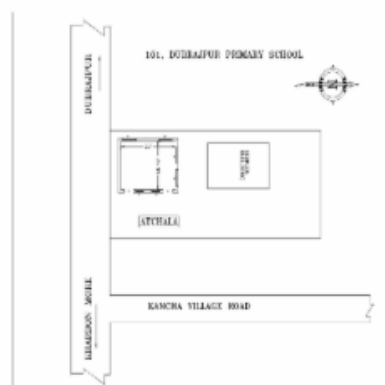

নির্বাচক নিবন্ধন আধিকারিকের স্বাক্ষর

Nazri Naksha

Google Map View

Polling Station Building Front View

Polling Station Front View

Cad View

Key MAP View

1	FSL2857324	নাম : বরবারি কিস্কু স্বামীর নাম: কৃষ্ণপদ কিস্কু বাড়ির নং : n0002 বয়স : 69 লিঙ্গ : মহিলা	ফটো উপলব্ধ	2	FSL2857332	নাম : ছবি কিস্কু স্বামীর নাম: পঙ্কজ কিস্কু বাড়ির নং : n0002 বয়স : 59 লিঙ্গ : মহিলা	ফটো উপলব্ধ	3	FSL2995678	নাম : মনসারাম কিস্কু পিতার নাম: পঙ্কজ কিস্কু বাড়ির নং : n0002 বয়স : 37 লিঙ্গ : পুরুষ	ফটো উপলব্ধ
4	UVG1682574	নাম : মনিকা কিস্কু পিতার নাম: পার্শ্বনাথ সরেন বাড়ির নং : n0225 বয়স : 27 লিঙ্গ : মহিলা	ফটো উপলব্ধ	5	NVP1860998	নাম : সুলেখা গিরি পিতার নাম: লক্ষন চন্দ্র গিরি বাড়ির নং : এন000 বয়স : 27 লিঙ্গ : মহিলা	ফটো উপলব্ধ	6	NFN2234433	নাম : প্রিয়া ঘোষ স্বামীর নাম: চিরঞ্জিত মন্ডল বাড়ির নং : এন000 বয়স : 25 লিঙ্গ : মহিলা	ফটো উপলব্ধ
7	NVP2333946	নাম : সুশান্ত গিরি পিতার নাম: শ্রীদাম গিরি বাড়ির নং : এন000 বয়স : 21 লিঙ্গ : পুরুষ	ফটো উপলব্ধ	8	NVP1595859	নাম : ঝনু ঘোষ পিতার নাম: সুদর্শন ঘোষ বাড়ির নং : n0019 বয়স : 30 লিঙ্গ : পুরুষ	ফটো উপলব্ধ	9	UVG1728658	নাম : পূজা ঘোষ পিতার নাম: শিবু ঘোষ বাড়ির নং : N0018 বয়স : 28 লিঙ্গ : মহিলা	ফটো উপলব্ধ
10	NVP2068856	নাম : মামনি ঘোষ স্বামীর নাম: স্বদেশ ঘোষ বাড়ির নং : N0017 বয়স : 24 লিঙ্গ : মহিলা	ফটো উপলব্ধ	11	NVP2198828	নাম : ঝর্না ঘোষ স্বামীর নাম: হীরালাল ঘোষ বাড়ির নং : এন0020 বয়স : 36 লিঙ্গ : মহিলা	ফটো উপলব্ধ	12	NVP2188068	নাম : শ্রাবন্তী ঘোষ স্বামীর নাম: ভাগ্য ঘোষ বাড়ির নং : এন0019 বয়স : 23 লিঙ্গ : মহিলা	ফটো উপলব্ধ
13	NVP1786300	নাম : নয়ন ঘোষ পিতার নাম: শ্যামাপদ ঘোষ বাড়ির নং : n0076 বয়স : 29 লিঙ্গ : পুরুষ	ফটো উপলব্ধ	14	UZI1709641	নাম : রুনা ঘোষ স্বামীর নাম: সঞ্জীব ঘোষ বাড়ির নং : এন0013 বয়স : 31 লিঙ্গ : মহিলা	ফটো উপলব্ধ	15	FSL2859114	নাম : সঞ্জীব ঘোষ পিতার নাম: সুশান্ত ঘোষ বাড়ির নং : n0013 বয়স : 38 লিঙ্গ : পুরুষ	ফটো উপলব্ধ
16	NVP1786359	নাম : সুযমা ঘোষ স্বামীর নাম: ভাগবৎ ঘোষ বাড়ির নং : n0016 বয়স : 35 লিঙ্গ : মহিলা	ফটো উপলব্ধ	17	NVP2069441	নাম : কল্যান ঘোষ পিতার নাম: নেপাল ঘোষ বাড়ির নং : N0018 বয়স : 28 লিঙ্গ : পুরুষ	ফটো উপলব্ধ	18	UVG1135813	নাম : অনুপ কুমার ঘোষ পিতার নাম: গোপাল চন্দ্র ঘোষ বাড়ির নং : N0018 বয়স : 37 লিঙ্গ : পুরুষ	ফটো উপলব্ধ
19	NVP2068971	নাম : সরমা বারিক (ঘোষ) স্বামীর নাম: অনিরুদ্ধ ঘোষ বাড়ির নং : N0019 বয়স : 26 লিঙ্গ : মহিলা	ফটো উপলব্ধ	20	WB/36/246/354259	নাম : বিদুর ঘোষ পিতার নাম: জগবন্ধু ঘোষ বাড়ির নং : n0023 বয়স : 52 লিঙ্গ : পুরুষ	ফটো উপলব্ধ	21	NVP1481886	নাম : মিঠু ঘোষ স্বামীর নাম: বিদুর ঘোষ বাড়ির নং : n0023 বয়স : 35 লিঙ্গ : মহিলা	ফটো উপলব্ধ
22	NVP1245190	নাম : শ্রীধর ঘোষ পিতার নাম: জগবন্ধু ঘোষ বাড়ির নং : n0023 বয়স : 37 লিঙ্গ : পুরুষ	ফটো উপলব্ধ	23	WB/36/246/354037	নাম : জ্যোৎস্না ঘোষ স্বামীর নাম: সুশান্ত ঘোষ বাড়ির নং : n0013 বয়স : 56 লিঙ্গ : মহিলা	ফটো উপলব্ধ	24	WB/36/246/354317	নাম : রাধেশ্যাম ঘোষ পিতার নাম: গোরাচাঁদ ঘোষ বাড়ির নং : n0013 বয়স : 56 লিঙ্গ : পুরুষ	ফটো উপলব্ধ
25	WB/36/246/354142	নাম : জ্যোৎস্না ঘোষ স্বামীর নাম: রাধেশ্যাম ঘোষ বাড়ির নং : n0013 বয়স : 51 লিঙ্গ : মহিলা	ফটো উপলব্ধ	26	NVP1596014	নাম : রাজেশ ঘোষ পিতার নাম: রাধেশ্যাম ঘোষ বাড়ির নং : n0013 বয়স : 32 লিঙ্গ : পুরুষ	ফটো উপলব্ধ	27	NVP1331339	নাম : সঞ্জয় ঘোষ পিতার নাম: সুসান্ত ঘোষ বাড়ির নং : n0013 বয়স : 36 লিঙ্গ : পুরুষ	ফটো উপলব্ধ
28	NVP2411759	নাম : সান্তনা ঘোষ স্বামীর নাম: রাজেশ ঘোষ বাড়ির নং : এন0013 বয়স : 24 লিঙ্গ : মহিলা	ফটো উপলব্ধ	29	FSL2857449	নাম : শক্তিবালা ঘোষ স্বামীর নাম: রঞ্জন ঘোষ বাড়ির নং : n0015 বয়স : 71 লিঙ্গ : মহিলা	ফটো উপলব্ধ	30	NVP1331347	নাম : বুমা ঘোষ স্বামীর নাম: রাধারমন ঘোষ বাড়ির নং : n0015 বয়স : 39 লিঙ্গ : মহিলা	ফটো উপলব্ধ