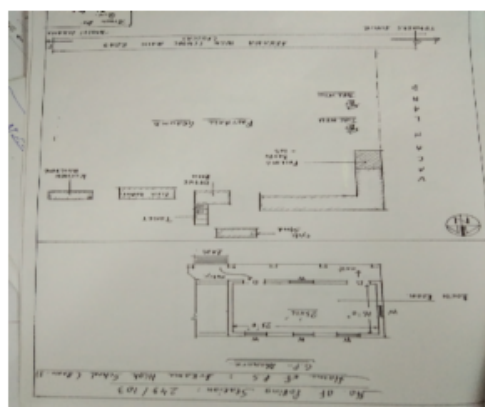

নির্বাচক নিবন্ধন আধিকারিকের স্বাক্ষর

Nazri Naksha

Google Map View

Polling Station Building Front View

Polling Station Front View

Cad View

Key MAP View

1 নাম : সুনীল কিস্কু পিতার নাম: সোমি কিস্কু বাড়ির নং : n0004 বয়স : 28 লিঙ্গ : পুরুষ	NVP1787068 ফটো উপলব্ধ	2 নাম : বিকাশ কিস্কু পিতার নাম: হাডামি কিস্কু বাড়ির নং : n0205 বয়স : 27 লিঙ্গ : পুরুষ	NVP1959790 ফটো উপলব্ধ	3 নাম : লক্ষী কিস্কু স্বামীর নাম: হাডামি কিস্কু বাড়ির নং : n0003 বয়স : 45 লিঙ্গ : মহিলা	FSL2669737 ফটো উপলব্ধ
4 নাম : সরলা কিস্কু স্বামীর নাম: সোমি কিস্কু বাড়ির নং : n0004 বয়স : 73 লিঙ্গ : মহিলা	WB/36/246/522303 ফটো উপলব্ধ	5 নাম : চুডামনি কিস্কু স্বামীর নাম: ভাচড় কিস্কু বাড়ির নং : n0003 বয়স : 69 লিঙ্গ : মহিলা	FSL2669729 ফটো উপলব্ধ	6 নাম : মঙ্গল কিস্কু পিতার নাম: সোমি কিস্কু বাড়ির নং : n0004 বয়স : 43 লিঙ্গ : পুরুষ	FSL2303063 ফটো উপলব্ধ
7 নাম : মনিকা কিস্কু স্বামীর নাম: বৃধু কিস্কু বাড়ির নং : n0004 বয়স : 36 লিঙ্গ : মহিলা	NVP1245661 ফটো উপলব্ধ	8 নাম : অজয় কিস্কু মায়ের নাম: মঙ্গলা কিস্কু বাড়ির নং : এন0153 বয়স : 25 লিঙ্গ : পুরুষ	NVP2335024 ফটো উপলব্ধ	9 নাম : খুলন কিস্কু পিতার নাম: মদন কিস্কু বাড়ির নং : n0091 বয়স : 39 লিঙ্গ : পুরুষ	NVP1194737 ফটো উপলব্ধ
10 নাম : লক্ষীমনি কিস্কু স্বামীর নাম: খুলন কিস্কু বাড়ির নং : n0091 বয়স : 30 লিঙ্গ : মহিলা	NVP1597194 ফটো উপলব্ধ	11 নাম : মঙ্গলা কিস্কু স্বামীর নাম: সনাতন কিস্কু বাড়ির নং : n0153 বয়স : 67 লিঙ্গ : মহিলা	FSL2669745 ফটো উপলব্ধ	12 নাম : বৃধু কিস্কু পিতার নাম: সোমি কিস্কু বাড়ির নং : n0004 বয়স : 42 লিঙ্গ : পুরুষ	FSL2304384 ফটো উপলব্ধ
13 নাম : মনিকা কিস্কু স্বামীর নাম: মঙ্গল কিস্কু বাড়ির নং : n0004 বয়স : 42 লিঙ্গ : মহিলা	FSL2672301 ফটো উপলব্ধ	14 নাম : রাত্রিরানী গাঙ্গুলী স্বামীর নাম: মথুরানাথ গাঙ্গুলী বাড়ির নং : n0045 বয়স : 76 লিঙ্গ : মহিলা	WB/36/246/522428 ফটো উপলব্ধ	15 নাম : নন্দিতা ব্যানার্জী স্বামীর নাম: সৌরভ ব্যানার্জী বাড়ির নং : এন০০৪৫ বয়স : 25 লিঙ্গ : মহিলা	NRZ2050458 ফটো উপলব্ধ
16 নাম : সৌরভ ব্যানার্জী পিতার নাম: পার্থ ব্যানার্জী বাড়ির নং : নং000 বয়স : 31 লিঙ্গ : পুরুষ	NVP1981638 ফটো উপলব্ধ	17 নাম : রাহুল চৌধুরী পিতার নাম: উত্তম চৌধুরী বাড়ির নং : এন0078 বয়স : 22 লিঙ্গ : পুরুষ	NVP2334944 ফটো উপলব্ধ	18 নাম : নরান চন্দ্র চৌধুরী পিতার নাম: রতন চৌধুরী বাড়ির নং : n0074 বয়স : 50 লিঙ্গ : পুরুষ	NVP2297323 ফটো উপলব্ধ
19 নাম : বাসুদেব চৌধুরী পিতার নাম: নকুল চৌধুরী বাড়ির নং : n0071 বয়স : 60 লিঙ্গ : পুরুষ	NVP2208981 ফটো উপলব্ধ	20 নাম : অচিন্ত্য চৌধুরী পিতার নাম: শক্তিপদ চৌধুরী বাড়ির নং : n0077 বয়স : 42 লিঙ্গ : পুরুষ	FSL3008471 ফটো উপলব্ধ	21 নাম : সোমনাথ চৌধুরী পিতার নাম: মঙ্গল চৌধুরী বাড়ির নং : n0194 বয়স : 28 লিঙ্গ : পুরুষ	NVP1927672 ফটো উপলব্ধ
22 নাম : মহাদেব চৌধুরী পিতার নাম: প্রদীপ চৌধুরী বাড়ির নং : n0195 বয়স : 26 লিঙ্গ : পুরুষ	NVP1927680 ফটো উপলব্ধ	23 নাম : মৌ দত্ত চৌধুরী মৌ চৌধুরী স্বামীর নাম: জিৎ চৌধুরী বাড়ির নং : 05 বয়স : 22 লিঙ্গ : মহিলা	NVP2261428 ফটো উপলব্ধ	24 নাম : বৈশাখী চৌধুরী পিতার নাম: কৃষ্ণপদ চৌধুরী বাড়ির নং : এন০০৬৯ বয়স : 23 লিঙ্গ : মহিলা	NVP2258853 ফটো উপলব্ধ
25 নাম : রিম্পা মল্লিক(চৌধুরী) স্বামীর নাম: পার্থ চৌধুরী বাড়ির নং : এন0071 বয়স : 26 লিঙ্গ : মহিলা	NVP1981752 ফটো উপলব্ধ	26 নাম : সুজন চৌধুরী পিতার নাম: কালিশঙ্কর চৌধুরী বাড়ির নং : n0075 বয়স : 28 লিঙ্গ : পুরুষ	NVP1786995 ফটো উপলব্ধ	27 নাম : প্রশান্ত চৌধুরী পিতার নাম: শক্তিপদ চৌধুরী বাড়ির নং : n0077 বয়স : 42 লিঙ্গ : পুরুষ	FSL3008463 ফটো উপলব্ধ
28 নাম : শঙ্কর চৌধুরী পিতার নাম: সতীশ চৌধুরী বাড়ির নং : n0068 বয়স : 56 লিঙ্গ : পুরুষ	NVP2407708 ফটো উপলব্ধ	29 নাম : রেবতী চৌধুরী স্বামীর নাম: শঙ্কর চৌধুরী বাড়ির নং : n0068 বয়স : 52 লিঙ্গ : মহিলা	FSL1272459 ফটো উপলব্ধ	30 নাম : বিকাশ বাউরী পিতার নাম: পঞ্চানন বাউরী বাড়ির নং : n0068 বয়স : 35 লিঙ্গ : পুরুষ	NVP1482983 ফটো উপলব্ধ