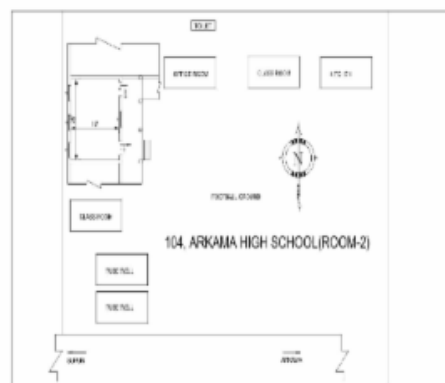

নির্বাচক নিবন্ধন আধিকারিকের স্বাক্ষর

Nazri Naksha

Google Map View

Polling Station Building Front View

Polling Station Front View

Cad View

Key MAP View

1 নাম : সুনীল কিস্কু পিতার নাম: সোমি কিস্কু বাড়ির নং : n0004 বয়স : 28 লিঙ্গ : পুরুষ	NVP1787068 ফটো উপলব্ধ	2 নাম : বিকাশ কিস্কু পিতার নাম: হাডামি কিস্কু বাড়ির নং : n0205 বয়স : 27 লিঙ্গ : পুরুষ	NVP1959790 ফটো উপলব্ধ	3 নাম : লক্ষী কিস্কু স্বামীর নাম: হাডামি কিস্কু বাড়ির নং : n0003 বয়স : 45 লিঙ্গ : মহিলা	FSL2669737 ফটো উপলব্ধ
4 নাম : সরলা কিস্কু স্বামীর নাম: সোমি কিস্কু বাড়ির নং : n0004 বয়স : 73 লিঙ্গ : মহিলা	WB/36/246/522303 ফটো উপলব্ধ	5 নাম : চুডামনি কিস্কু স্বামীর নাম: ভাচড় কিস্কু বাড়ির নং : n0003 বয়স : 69 লিঙ্গ : মহিলা	FSL2669729 ফটো উপলব্ধ	6 নাম : মঙ্গল কিস্কু পিতার নাম: সোমি কিস্কু বাড়ির নং : n0004 বয়স : 43 লিঙ্গ : পুরুষ	FSL2303063 ফটো উপলব্ধ
7 নাম : মনিকা কিস্কু স্বামীর নাম: বৃধু কিস্কু বাড়ির নং : n0004 বয়স : 36 লিঙ্গ : মহিলা	NVP1245661 ফটো উপলব্ধ	8 নাম : অজয় কিস্কু মায়ের নাম: মঙ্গলা কিস্কু বাড়ির নং : এন0153 বয়স : 25 লিঙ্গ : পুরুষ	NVP2335024 ফটো উপলব্ধ	9 নাম : খুলন কিস্কু পিতার নাম: মদন কিস্কু বাড়ির নং : n0091 বয়স : 39 লিঙ্গ : পুরুষ	NVP1194737 ফটো উপলব্ধ
10 নাম : লক্ষীমনি কিস্কু স্বামীর নাম: খুলন কিস্কু বাড়ির নং : n0091 বয়স : 30 লিঙ্গ : মহিলা	NVP1597194 ফটো উপলব্ধ	11 নাম : মঙ্গলা কিস্কু স্বামীর নাম: সনাতন কিস্কু বাড়ির নং : n0153 বয়স : 67 লিঙ্গ : মহিলা	FSL2669745 ফটো উপলব্ধ	12 নাম : বৃধু কিস্কু পিতার নাম: সোমি কিস্কু বাড়ির নং : n0004 বয়স : 42 লিঙ্গ : পুরুষ	FSL2304384 ফটো উপলব্ধ
13 নাম : মনিকা কিস্কু স্বামীর নাম: মঙ্গল কিস্কু বাড়ির নং : n0004 বয়স : 42 লিঙ্গ : মহিলা	FSL2672301 ফটো উপলব্ধ	14 নাম : রাত্রিরানী গাঙ্গুলী স্বামীর নাম: মথুরানাথ গাঙ্গুলী বাড়ির নং : n0045 বয়স : 76 লিঙ্গ : মহিলা	WB/36/246/522428 ফটো উপলব্ধ	15 নাম : নন্দিতা ব্যানার্জী স্বামীর নাম: সৌরভ ব্যানার্জী বাড়ির নং : এন০০৪৫ বয়স : 25 লিঙ্গ : মহিলা	NRZ2050458 ফটো উপলব্ধ
16 নাম : সৌরভ ব্যানার্জী পিতার নাম: পার্থ ব্যানার্জী বাড়ির নং : নং000 বয়স : 31 লিঙ্গ : পুরুষ	NVP1981638 ফটো উপলব্ধ	17 নাম : রাহুল চৌধুরী পিতার নাম: উত্তম চৌধুরী বাড়ির নং : এন0078 বয়স : 22 লিঙ্গ : পুরুষ	NVP2334944 ফটো উপলব্ধ	18 নাম : নরান চন্দ্র চৌধুরী পিতার নাম: রতন চৌধুরী বাড়ির নং : n0074 বয়স : 50 লিঙ্গ : পুরুষ	NVP2297323 ফটো উপলব্ধ
19 নাম : বাসুদেব চৌধুরী পিতার নাম: নকুল চৌধুরী বাড়ির নং : n0071 বয়স : 60 লিঙ্গ : পুরুষ	NVP2208981 ফটো উপলব্ধ	20 নাম : অচিন্ত্য চৌধুরী পিতার নাম: শক্তিপদ চৌধুরী বাড়ির নং : n0077 বয়স : 42 লিঙ্গ : পুরুষ	FSL3008471 ফটো উপলব্ধ	21 নাম : সোমনাথ চৌধুরী পিতার নাম: মঙ্গল চৌধুরী বাড়ির নং : n0194 বয়স : 28 লিঙ্গ : পুরুষ	NVP1927672 ফটো উপলব্ধ
22 নাম : মহাদেব চৌধুরী পিতার নাম: প্রদীপ চৌধুরী বাড়ির নং : n0195 বয়স : 26 লিঙ্গ : পুরুষ	NVP1927680 ফটো উপলব্ধ	23 নাম : মৌ দত্ত চৌধুরী মৌ চৌধুরী স্বামীর নাম: জিৎ চৌধুরী বাড়ির নং : 05 বয়স : 22 লিঙ্গ : মহিলা	NVP2261428 ফটো উপলব্ধ	24 নাম : বৈশাখী চৌধুরী পিতার নাম: কৃষ্ণপদ চৌধুরী বাড়ির নং : এন০০৬৯ বয়স : 23 লিঙ্গ : মহিলা	NVP2258853 ফটো উপলব্ধ
25 নাম : রিম্পা মল্লিক(চৌধুরী) স্বামীর নাম: পার্থ চৌধুরী বাড়ির নং : এন0071 বয়স : 26 লিঙ্গ : মহিলা	NVP1981752 ফটো উপলব্ধ	26 নাম : সুজন চৌধুরী পিতার নাম: কালিশঙ্কর চৌধুরী বাড়ির নং : n0075 বয়স : 28 লিঙ্গ : পুরুষ	NVP1786995 ফটো উপলব্ধ	27 নাম : প্রশান্ত চৌধুরী পিতার নাম: শক্তিপদ চৌধুরী বাড়ির নং : n0077 বয়স : 42 লিঙ্গ : পুরুষ	FSL3008463 ফটো উপলব্ধ
28 নাম : শঙ্কর চৌধুরী পিতার নাম: সতীশ চৌধুরী বাড়ির নং : n0068 বয়স : 56 লিঙ্গ : পুরুষ	NVP2407708 ফটো উপলব্ধ	29 নাম : রেবতী চৌধুরী স্বামীর নাম: শঙ্কর চৌধুরী বাড়ির নং : n0068 বয়স : 52 লিঙ্গ : মহিলা	FSL1272459 ফটো উপলব্ধ	30 নাম : বিকাশ বাউরী পিতার নাম: পঞ্চানন বাউরী বাড়ির নং : n0068 বয়স : 35 লিঙ্গ : পুরুষ	NVP1482983 ফটো উপলব্ধ