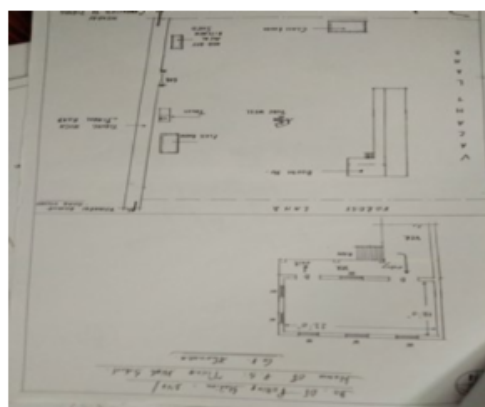

নির্বাচক নিবন্ধন আধিকারিকের স্বাক্ষর

Nazri Naksha

Google Map View

Polling Station Building Front View

Polling Station Front View

Cad View

Key MAP View

1 নাম : শ্যামলী সরেন পিতার নাম: চুনারাম সরেন বাড়ির নং : এন০০০ বয়স : 29 লিঙ্গ : মহিলা	UVG1555283 ফটো উপলব্ধ	2 নাম : রুমা পাত্র স্বামীর নাম: বিনয় কুমার পাত্র বাড়ির নং : এন000 বয়স : 31 লিঙ্গ : মহিলা	ZUM1524990 ফটো উপলব্ধ	3 নাম : ০০০০০০ ০০০০ স্বামীর নাম: দীপেন্দ্র মণ্ডল বাড়ির নং : এন0244 বয়স : 30 লিঙ্গ : মহিলা	JPR6961817 ফটো উপলব্ধ
4 নাম : রিয়া মন্ডল স্বামীর নাম: শুভেন্দ্র মন্ডল বাড়ির নং : এন000 বয়স : 26 লিঙ্গ : মহিলা	RTE1794957 ফটো উপলব্ধ	5 নাম : বর্ষা কুন্ডু পিতার নাম: তপন কুমার কুন্ডু বাড়ির নং : এন০০৫০ বয়স : 24 লিঙ্গ : মহিলা	NVP2259034 ফটো উপলব্ধ	6 নাম : ভানুমতি কুন্ডু স্বামীর নাম: মদন কুন্ডু বাড়ির নং : n0050 বয়স : 91 লিঙ্গ : মহিলা	FSL2920064 ফটো উপলব্ধ
7 নাম : তপন কুমার কুন্ডু পিতার নাম: মদন মোহন কুন্ডু বাড়ির নং : n0050 বয়স : 57 লিঙ্গ : পুরুষ	FSL2920072 ফটো উপলব্ধ	8 নাম : ববিতা কুন্ডু স্বামীর নাম: তপন কুমার কুন্ডু বাড়ির নং : n0050 বয়স : 52 লিঙ্গ : মহিলা	FSL2920080 ফটো উপলব্ধ	9 নাম : কনক কর্মকার স্বামীর নাম: কালিপদ কর্মকার বাড়ির নং : n0156 বয়স : 89 লিঙ্গ : মহিলা	FSL2919868 ফটো উপলব্ধ
10 নাম : রবি কর্মকার পিতার নাম: কালিপদ কর্মকার বাড়ির নং : n0156 বয়স : 61 লিঙ্গ : পুরুষ	FSL1448463 ফটো উপলব্ধ	11 নাম : চন্দনা কর্মকার স্বামীর নাম: রবি কর্মকার বাড়ির নং : n0156 বয়স : 56 লিঙ্গ : মহিলা	FSL2318236 ফটো উপলব্ধ	12 নাম : আশালতা কর্মকার পিতার নাম: কালিপদ কর্মকার বাড়ির নং : n0156 বয়স : 59 লিঙ্গ : মহিলা	FSL2919876 ফটো উপলব্ধ
13 নাম : সরস্বতী কর্মকার মায়ের নাম: আশালতা কর্মকার বাড়ির নং : n0156 বয়স : 38 লিঙ্গ : মহিলা	FSL2766855 ফটো উপলব্ধ	14 নাম : শ্যামাপদ কর্মকার পিতার নাম: কালিপদ কর্মকার বাড়ির নং : n0156 বয়স : 55 লিঙ্গ : পুরুষ	FSL2919884 ফটো উপলব্ধ	15 নাম : মঞ্জু কর্মকার স্বামীর নাম: শ্যামাপদ কর্মকার বাড়ির নং : n0156 বয়স : 51 লিঙ্গ : মহিলা	FSL2919892 ফটো উপলব্ধ
16 নাম : রাম কর্মকার মায়ের নাম: মঞ্জু কর্মকার বাড়ির নং : n0156 বয়স : 32 লিঙ্গ : পুরুষ	NVP1597400 ফটো উপলব্ধ	17 নাম : সুমিত্রা কর্মকার স্বামীর নাম: গোরচাঁদ কর্মকার বাড়ির নং : n0158 বয়স : 85 লিঙ্গ : মহিলা	FSL2919819 ফটো উপলব্ধ	18 নাম : আদিত্য কর্মকার পিতার নাম: গোরচাঁদ কর্মকার বাড়ির নং : n0158 বয়স : 56 লিঙ্গ : পুরুষ	FSL2919827 ফটো উপলব্ধ
19 নাম : রাধাকান্ত কর্মকার পিতার নাম: শংকর কর্মকার বাড়ির নং : n0158 বয়স : 29 লিঙ্গ : পুরুষ	NVP1787324 ফটো উপলব্ধ	20 নাম : আলো কর্মকার স্বামীর নাম: রাধাকান্ত কর্মকার বাড়ির নং : n0158 বয়স : 29 লিঙ্গ : মহিলা	NVP1787332 ফটো উপলব্ধ	21 নাম : তারা কর্মকার স্বামীর নাম: রাম কর্মকার বাড়ির নং : n0156 বয়স : 31 লিঙ্গ : মহিলা	NVP1787373 ফটো উপলব্ধ
22 নাম : ভৈরব কর্মকার পিতার নাম: আদিত্য কর্মকার বাড়ির নং : n0158 বয়স : 33 লিঙ্গ : পুরুষ	NVP1787381 ফটো উপলব্ধ	23 নাম : বাসন্তী কর্মকার স্বামীর নাম: শংকর কর্মকার বাড়ির নং : n0158 বয়স : 52 লিঙ্গ : মহিলা	NVP1246545 ফটো উপলব্ধ	24 নাম : শংকর কর্মকার পিতার নাম: গনেশ কর্মকার বাড়ির নং : n0158 বয়স : 59 লিঙ্গ : পুরুষ	NVP1246537 ফটো উপলব্ধ
25 নাম : মঞ্জু কর্মকার স্বামীর নাম: সুচাঁদ কর্মকার বাড়ির নং : n0158 বয়স : 44 লিঙ্গ : মহিলা	FSL2919843 ফটো উপলব্ধ	26 নাম : সুচাঁদ কর্মকার পিতার নাম: গোরচাঁদ কর্মকার বাড়ির নং : n0158 বয়স : 49 লিঙ্গ : পুরুষ	FSL1433879 ফটো উপলব্ধ	27 নাম : বেবী কর্মকার স্বামীর নাম: আদিত্য কর্মকার বাড়ির নং : n0158 বয়স : 52 লিঙ্গ : মহিলা	FSL2919835 ফটো উপলব্ধ
28 নাম : তাপস কর্মকার পিতার নাম: রামপদ কর্মকার বাড়ির নং : n0032 বয়স : 31 লিঙ্গ : পুরুষ	NVP1697796 ফটো উপলব্ধ	29 নাম : রামপদ কর্মকার পিতার নাম: রাজেন্দ্র কর্মকার বাড়ির নং : n0032 বয়স : 63 লিঙ্গ : পুরুষ	FSL1433085 ফটো উপলব্ধ	30 নাম : কাশিনাথ কর্মকার পিতার নাম: শক্তিপদ কর্মকার বাড়ির নং : n0031 বয়স : 34 লিঙ্গ : পুরুষ	NVP1246222 ফটো উপলব্ধ