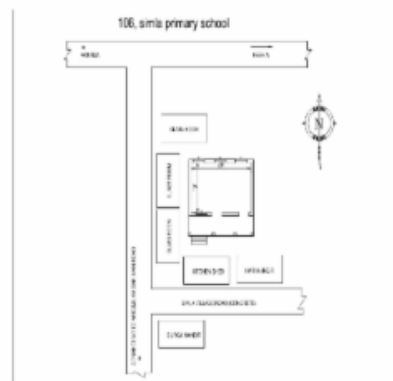

নির্বাচক নিবন্ধন আধিকারিকের স্বাক্ষর

Nazri Naksha

Google Map View

Polling Station Building Front View

Polling Station Front View

Cad View

Key MAP View

বিধানসভা নির্বাচনক্ষেত্রের নং, নাম : 249-রানীবাব  
ভাগ নং, নাম : 1-সিমলা(সম্যক)