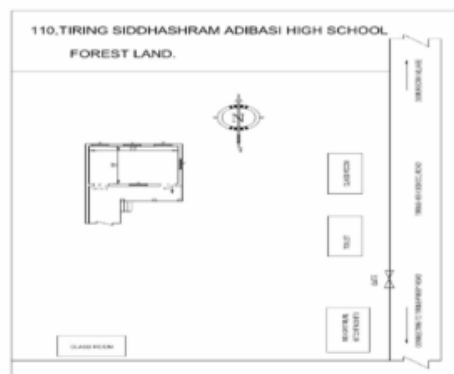

নির্বাচক নিবন্ধন আধিকারিকের স্বাক্ষর

Nazri Naksha

Google Map View

Polling Station Building Front View

Polling Station Front View

Cad View

Key MAP View

1 নাম : বিজলা কর্মকার স্বামীর নাম: কালিপদ কর্মকার বাড়ির নং : n0057 বয়স : 66 লিঙ্গ : মহিলা	FSL2678985 ফটো উপলব্ধ	2 নাম : মাধবী কর্মকার স্বামীর নাম: কালিপদ কর্মকার বাড়ির নং : n0057 বয়স : 64 লিঙ্গ : মহিলা	FSL2678993 ফটো উপলব্ধ	3 নাম : দয়াময় কর্মকার পিতার নাম: কালিপদ কর্মকার বাড়ির নং : n0057 বয়স : 37 লিঙ্গ : পুরুষ	FSL3009008 ফটো উপলব্ধ
4 নাম : উর্মিলা কর্মকার স্বামীর নাম: গৌতম কর্মকার বাড়ির নং : এন০০৫৮ বয়স : 24 লিঙ্গ : মহিলা	NVP2187870 ফটো উপলব্ধ	5 নাম : পৌতম কর্মকার পিতার নাম: সত্যবান কর্মকার বাড়ির নং : n0058 বয়স : 40 লিঙ্গ : পুরুষ	FSL2766129 ফটো উপলব্ধ	6 নাম : লতিকা কর্মকার স্বামীর নাম: উত্তম কর্মকার বাড়ির নং : n0058 বয়স : 37 লিঙ্গ : মহিলা	FSL3008943 ফটো উপলব্ধ
7 নাম : উত্তম কর্মকার পিতার নাম: সত্যবান কর্মকার বাড়ির নং : n0058 বয়স : 45 লিঙ্গ : পুরুষ	FSL3008992 ফটো উপলব্ধ	8 নাম : সত্যবান কর্মকার পিতার নাম: সুরেন্দ্র কর্মকার বাড়ির নং : n0058 বয়স : 70 লিঙ্গ : পুরুষ	FSL2916096 ফটো উপলব্ধ	9 নাম : নির্জন কর্মকার পিতার নাম: মাধবী কর্মকার বাড়ির নং : এন0057 বয়স : 25 লিঙ্গ : পুরুষ	NVP1983279 ফটো উপলব্ধ
10 নাম : জয়শ্রী রায় স্বামীর নাম: দয়াময় কর্মকার বাড়ির নং : এন০০৫৭ বয়স : 34 লিঙ্গ : মহিলা	NVP1239185 ফটো উপলব্ধ	11 নাম : অনিলবরন কিস্কু পিতার নাম: মাঝিরাম কিস্কু বাড়ির নং : n0055 বয়স : 65 লিঙ্গ : পুরুষ	FSL2916112 ফটো উপলব্ধ	12 নাম : সরস্বতী কিস্কু স্বামীর নাম: রামেশ্বর কিস্কু বাড়ির নং : n0073 বয়স : 40 লিঙ্গ : মহিলা	FSL2679124 ফটো উপলব্ধ
13 নাম : শুক্লা কিস্কু অন্যান্য: রামেশ্বর কিস্কু বাড়ির নং : n0073 বয়স : 53 লিঙ্গ : মহিলা	FSL2679116 ফটো উপলব্ধ	14 নাম : ভারতী কিস্কু স্বামীর নাম: অনিল বরন কিস্কু বাড়ির নং : n0055 বয়স : 60 লিঙ্গ : মহিলা	FSL2916120 ফটো উপলব্ধ	15 নাম : নারানচন্দ্র কিস্কু পিতার নাম: মাঝিরাম কিস্কু বাড়ির নং : n0055 বয়স : 53 লিঙ্গ : পুরুষ	FSL2679066 ফটো উপলব্ধ
16 নাম : লক্ষীকান্ত কিস্কু পিতার নাম: মাঝিরাম কিস্কু বাড়ির নং : n0055 বয়স : 59 লিঙ্গ : পুরুষ	FSL2916138 ফটো উপলব্ধ	17 নাম : প্রমিলা কি কু স্বামীর নাম: লক্ষীকান্ত কি কু বাড়ির নং : n0055 বয়স : 43 লিঙ্গ : মহিলা	FSL2679074 ফটো উপলব্ধ	18 নাম : সমীর কিস্কু পিতার নাম: অনিল বরন কিস্কু বাড়ির নং : n0055 বয়স : 29 লিঙ্গ : পুরুষ	NVP1698943 ফটো উপলব্ধ
19 নাম : প্রবীর কিস্কু পিতার নাম: অনিল বরন কিস্কু বাড়ির নং : n0055 বয়স : 30 লিঙ্গ : পুরুষ	NVP1599018 ফটো উপলব্ধ	20 নাম : ভারতী কিস্কু স্বামীর নাম: নারান চন্দ্র কিস্কু বাড়ির নং : n0055 বয়স : 52 লিঙ্গ : মহিলা	FSL2765840 ফটো উপলব্ধ	21 নাম : সমরেশ কিস্কু পিতার নাম: লক্ষীকান্ত কিস্কু বাড়ির নং : এন0055 বয়স : 20 লিঙ্গ : পুরুষ	NVP2440493 ফটো উপলব্ধ
22 নাম : রামেশ্বর কিস্কু পিতার নাম: বংশী কিস্কু বাড়ির নং : n0073 বয়স : 58 লিঙ্গ : পুরুষ	FSL2679108 ফটো উপলব্ধ	23 নাম : পানী কিস্কু পিতার নাম: বংশী কিস্কু বাড়ির নং : n0073 বয়স : 81 লিঙ্গ : পুরুষ	FSL2916153 ফটো উপলব্ধ	24 নাম : আত্মদী কিস্কু পিতার নাম: রামেশ্বর কিস্কু বাড়ির নং : এন0073 বয়স : 20 লিঙ্গ : মহিলা	NVP2453868 ফটো উপলব্ধ
25 নাম : দেবাজ্ঞান দাস পিতার নাম: বিনয় কুমার দাস বাড়ির নং : n0096 বয়স : 27 লিঙ্গ : পুরুষ	NVP1863141 ফটো উপলব্ধ	26 নাম : শক্রেশ্বর হেহ্ম পিতার নাম: কমল হেহ্ম বাড়ির নং : n0117 বয়স : 36 লিঙ্গ : পুরুষ	NVP0450171 ফটো উপলব্ধ	27 নাম : বঙ্গেশ্বর হেহ্মব্রম পিতার নাম: বলহরি হেহ্মব্রম বাড়ির নং : n0117 বয়স : 48 লিঙ্গ : পুরুষ	FSL2678969 ফটো উপলব্ধ
28 নাম : ভ্রমর দাস পিতার নাম: অনিল দাস বাড়ির নং : n0117 বয়স : 54 লিঙ্গ : পুরুষ	FSL2916229 ফটো উপলব্ধ	29 নাম : অমর দাস পিতার নাম: মধুসূদন দাস বাড়ির নং : n0111 বয়স : 56 লিঙ্গ : পুরুষ	FSL2915411 ফটো উপলব্ধ	30 নাম : মনিমালা দাস স্বামীর নাম: বিদ্যুৎ দাস বাড়ির নং : n0093 বয়স : 44 লিঙ্গ : মহিলা	FSL2679215 ফটো উপলব্ধ