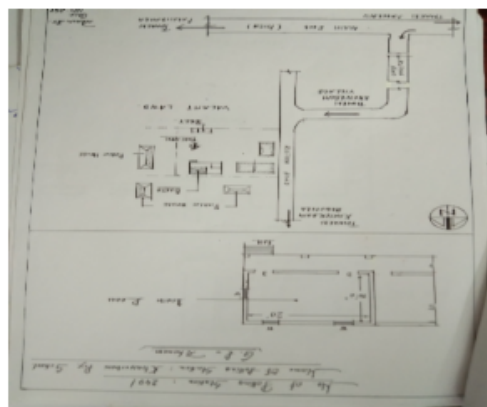

নির্বাচক নিবন্ধন আধিকারিকের স্বাক্ষর

Nazri Naksha

Google Map View

Polling Station Building Front View

Polling Station Front View

Cad View

Key MAP View

1 নাম : বিজলা কর্মকার স্বামীর নাম: কালিপদ কর্মকার বাড়ির নং : n0057 বয়স : 66 লিঙ্গ : মহিলা	FSL2678985 ফটো উপলব্ধ	2 নাম : মাধবী কর্মকার স্বামীর নাম: কালিপদ কর্মকার বাড়ির নং : n0057 বয়স : 64 লিঙ্গ : মহিলা	FSL2678993 ফটো উপলব্ধ	3 নাম : দয়াময় কর্মকার পিতার নাম: কালিপদ কর্মকার বাড়ির নং : n0057 বয়স : 37 লিঙ্গ : পুরুষ	FSL3009008 ফটো উপলব্ধ
4 নাম : উর্মিলা কর্মকার স্বামীর নাম: গৌতম কর্মকার বাড়ির নং : এন০০৫৮ বয়স : 24 লিঙ্গ : মহিলা	NVP2187870 ফটো উপলব্ধ	5 নাম : পৌতম কর্মকার পিতার নাম: সত্যবান কর্মকার বাড়ির নং : n0058 বয়স : 40 লিঙ্গ : পুরুষ	FSL2766129 ফটো উপলব্ধ	6 নাম : লতিকা কর্মকার স্বামীর নাম: উত্তম কর্মকার বাড়ির নং : n0058 বয়স : 37 লিঙ্গ : মহিলা	FSL3008943 ফটো উপলব্ধ
7 নাম : উত্তম কর্মকার পিতার নাম: সত্যবান কর্মকার বাড়ির নং : n0058 বয়স : 45 লিঙ্গ : পুরুষ	FSL3008992 ফটো উপলব্ধ	8 নাম : সত্যবান কর্মকার পিতার নাম: সুরেন্দ্র কর্মকার বাড়ির নং : n0058 বয়স : 70 লিঙ্গ : পুরুষ	FSL2916096 ফটো উপলব্ধ	9 নাম : নির্জন কর্মকার পিতার নাম: মাধবী কর্মকার বাড়ির নং : এন0057 বয়স : 25 লিঙ্গ : পুরুষ	NVP1983279 ফটো উপলব্ধ
10 নাম : জয়শ্রী রায় স্বামীর নাম: দয়াময় কর্মকার বাড়ির নং : এন০০৫৭ বয়স : 34 লিঙ্গ : মহিলা	NVP1239185 ফটো উপলব্ধ	11 নাম : অনিলবরন কিস্কু পিতার নাম: মাঝিরাম কিস্কু বাড়ির নং : n0055 বয়স : 65 লিঙ্গ : পুরুষ	FSL2916112 ফটো উপলব্ধ	12 নাম : সরস্বতী কিস্কু স্বামীর নাম: রামেশ্বর কিস্কু বাড়ির নং : n0073 বয়স : 40 লিঙ্গ : মহিলা	FSL2679124 ফটো উপলব্ধ
13 নাম : শুক্লা কিস্কু অন্যান্য: রামেশ্বর কিস্কু বাড়ির নং : n0073 বয়স : 53 লিঙ্গ : মহিলা	FSL2679116 ফটো উপলব্ধ	14 নাম : ভারতী কিস্কু স্বামীর নাম: অনিল বরন কিস্কু বাড়ির নং : n0055 বয়স : 60 লিঙ্গ : মহিলা	FSL2916120 ফটো উপলব্ধ	15 নাম : নারানচন্দ্র কিস্কু পিতার নাম: মাঝিরাম কিস্কু বাড়ির নং : n0055 বয়স : 53 লিঙ্গ : পুরুষ	FSL2679066 ফটো উপলব্ধ
16 নাম : লক্ষীকান্ত কিস্কু পিতার নাম: মাঝিরাম কিস্কু বাড়ির নং : n0055 বয়স : 59 লিঙ্গ : পুরুষ	FSL2916138 ফটো উপলব্ধ	17 নাম : প্রমিলা কি কু স্বামীর নাম: লক্ষীকান্ত কি কু বাড়ির নং : n0055 বয়স : 43 লিঙ্গ : মহিলা	FSL2679074 ফটো উপলব্ধ	18 নাম : সমীর কিস্কু পিতার নাম: অনিল বরন কিস্কু বাড়ির নং : n0055 বয়স : 29 লিঙ্গ : পুরুষ	NVP1698943 ফটো উপলব্ধ
19 নাম : প্রবীর কিস্কু পিতার নাম: অনিল বরন কিস্কু বাড়ির নং : n0055 বয়স : 30 লিঙ্গ : পুরুষ	NVP1599018 ফটো উপলব্ধ	20 নাম : ভারতী কিস্কু স্বামীর নাম: নারান চন্দ্র কিস্কু বাড়ির নং : n0055 বয়স : 52 লিঙ্গ : মহিলা	FSL2765840 ফটো উপলব্ধ	21 নাম : সমরেশ কিস্কু পিতার নাম: লক্ষীকান্ত কিস্কু বাড়ির নং : এন0055 বয়স : 20 লিঙ্গ : পুরুষ	NVP2440493 ফটো উপলব্ধ
22 নাম : রামেশ্বর কিস্কু পিতার নাম: বংশী কিস্কু বাড়ির নং : n0073 বয়স : 58 লিঙ্গ : পুরুষ	FSL2679108 ফটো উপলব্ধ	23 নাম : পানী কিস্কু পিতার নাম: বংশী কিস্কু বাড়ির নং : n0073 বয়স : 81 লিঙ্গ : পুরুষ	FSL2916153 ফটো উপলব্ধ	24 নাম : আত্মদী কিস্কু পিতার নাম: রামেশ্বর কিস্কু বাড়ির নং : এন0073 বয়স : 20 লিঙ্গ : মহিলা	NVP2453868 ফটো উপলব্ধ
25 নাম : দেবাজ্ঞান দাস পিতার নাম: বিনয় কুমার দাস বাড়ির নং : n0096 বয়স : 27 লিঙ্গ : পুরুষ	NVP1863141 ফটো উপলব্ধ	26 নাম : শক্রেশ্বর হেহ্ম পিতার নাম: কমল হেহ্ম বাড়ির নং : n0117 বয়স : 36 লিঙ্গ : পুরুষ	NVP0450171 ফটো উপলব্ধ	27 নাম : বঙ্গেশ্বর হেহ্মব্রম পিতার নাম: বলহরি হেহ্মব্রম বাড়ির নং : n0117 বয়স : 48 লিঙ্গ : পুরুষ	FSL2678969 ফটো উপলব্ধ
28 নাম : ভ্রমর দাস পিতার নাম: অনিল দাস বাড়ির নং : n0117 বয়স : 54 লিঙ্গ : পুরুষ	FSL2916229 ফটো উপলব্ধ	29 নাম : অমর দাস পিতার নাম: মধুসূদন দাস বাড়ির নং : n0111 বয়স : 56 লিঙ্গ : পুরুষ	FSL2915411 ফটো উপলব্ধ	30 নাম : মনিমালা দাস স্বামীর নাম: বিদ্যুৎ দাস বাড়ির নং : n0093 বয়স : 44 লিঙ্গ : মহিলা	FSL2679215 ফটো উপলব্ধ