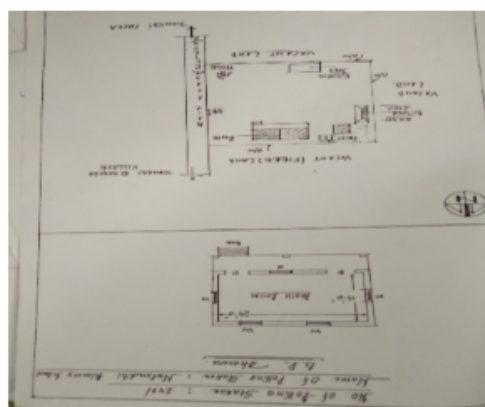

নির্বাচক নিবন্ধন আধিকারিকের স্বাক্ষর

Nazri Naksha

Google Map View

Polling Station Building Front View

Polling Station Front View

Cad View

Key MAP View

বিধানসভা নির্বাচনক্ষেত্রের নং, নাম : 249-রানীবাথ
ভাগ নং, নাম : 1-পড়াশীডাঙ্গা(সম্যক)