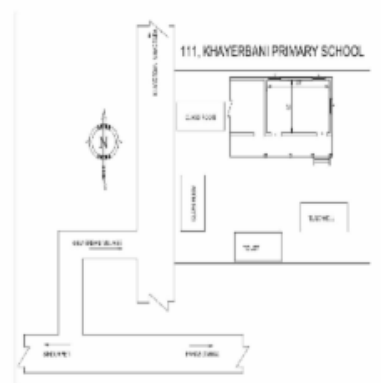

নির্বাচক তালিকা 2026 S25 পশ্চিমবঙ্গ

বিধানসভা নির্বাচনক্ষেত্রের নং, নাম ও সংরক্ষণের স্থিতি : 249 - রানীবাঁধ (তপশীলি উপজাতি)		অংশ নং : 111							
বিধানসভা নির্বাচনক্ষেত্রটি যে লোকসভা নির্বাচনক্ষেত্রের / ক্ষেত্রসমূহের অন্তর্ভুক্ত তার নং, নাম ও সংরক্ষণ স্থিতি : 36 - বাঁকুড়া (সাধারণ)									
1. সংশোধনের পূর্ণ বিবরণ									
সংশোধনের বৎসর :	2026	নির্বাচক তালিকার পরিচিতি :							
ভিত্তি তারিখ :	01-01-2026	বিশেষ নিবিড় সংশোধন ২০২৬ এর চূড়ান্ত ভোটার তালিকার সহিত 06-04-2026 তারিখ অবধি সংশোধিত নির্বাচক তালিকা							
সংশোধনের প্রকৃতি :	ধারাবাহিক সংশোধন 2026								
প্রকাশনার তারিখ :	06-04-2026								
2. অংশ ও নির্বাচনী এলাকার পূর্ণ বিবরণ :									
অংশের ভাগ নং ও নাম :									
1-পড়াশীডাঙ্গা(সম্যক)		প্রধান শহর/গ্রাম : পড়াশীডাঙ্গা ওয়ার্ড : থানা : খাতড়া গ্রাম পঞ্চায়েত : ধানড়া ব্লক : খাতড়া মহকুমা : খাতড়া জেলা : বাঁকুড়া পিন : 722140							
2-খয়েরবনী(সম্যক)									
3. ভোট গ্রহন কেন্দ্রের পূর্ণ বিবরণ :									
ভোট গ্রহন কেন্দ্রের নং, নাম :						ভোট গ্রহন কেন্দ্রের শ্রেণী :		গ্রামীণ	
111 - খয়েরবনী প্রাথমিক বিদ্যালয়						এই অংশে সহায়ক ভোটগ্রহন কেন্দ্রের সংখ্যা :		0	
ভোট গ্রহন কেন্দ্রের ঠিকানা :									
খয়েরবনী প্রাথমিক বিদ্যালয়, খয়েরবনী									
4. নির্বাচকের সংখ্যা :									
প্রথম ক্রমিক নং	শেষ ক্রমিক নং					মোট সংখ্যা			
						পুরুষ	মহিলা	তৃতীয় লিঙ্গ	মোট
1	876	441	432	0	873				

নির্বাচক নিবন্ধন আধিকারিকের স্বাক্ষর

Nazri Naksha

Google Map View

Polling Station Building Front View

Polling Station Front View

Cad View

Key MAP View

বিধানসভা নির্বাচনক্ষেত্রের নং, নাম : 249-রানীবাথ
ভাগ নং, নাম : 1-পড়াশীডাঙ্গা(সম্যক)