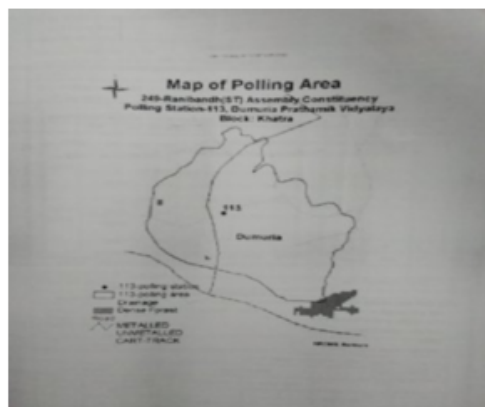

Nazri Naksha