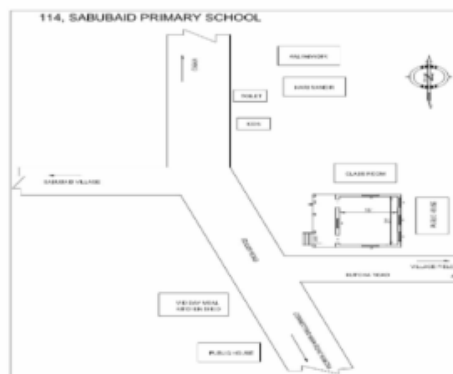

নির্বাচক নিবন্ধন আধিকারিকের স্বাক্ষর

Nazri Naksha

Google Map View

Polling Station Building Front View

Polling Station Front View

Cad View

Key MAP View

বিধানসভা নির্বাচনক্ষেত্রের নং, নাম : 249-রানীবাথ  
ভাগ নং, নাম : 1-সাবুবাইদ(সম্যক)