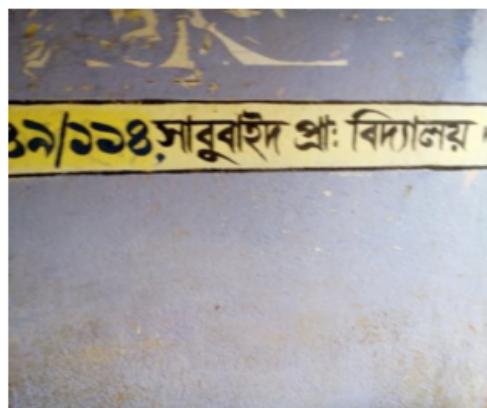

নির্বাচক নিবন্ধন আধিকারিকের স্বাক্ষর

Nazri Naksha

Google Map View

Polling Station Building Front View

Polling Station Front View

Cad View

Key MAP View

বিধানসভা নির্বাচনক্ষেত্রের নং, নাম : 249-রানীবাথ  
ভাগ নং, নাম : 1-সাবুবাইদ(সম্যক)