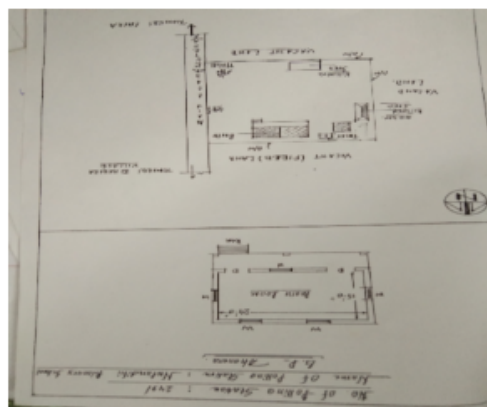

নির্বাচক নিবন্ধন আধিকারিকের স্বাক্ষর

Nazri Naksha

Google Map View

Polling Station Building Front View

Polling Station Front View

Cad View

Key MAP View

বিধানসভা নির্বাচনক্ষেত্রের নং, নাম : 249-রানীবাথ  
ভাগ নং, নাম : 1-সাবুবাইদ(সম্যক)