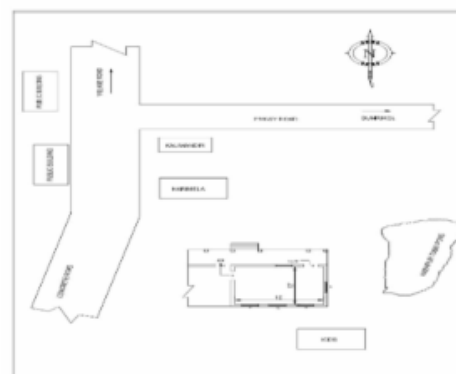

নির্বাচক নিবন্ধন আধিকারিকের স্বাক্ষর

Nazri Naksha

Google Map View

Polling Station Building Front View

Polling Station Front View

Cad View

Key MAP View

বিধানসভা নির্বাচনক্ষেত্রের নং, নাম : 249-রানীবাথ
ভাগ নং, নাম : 1-কাশীপুর(সম্যক)