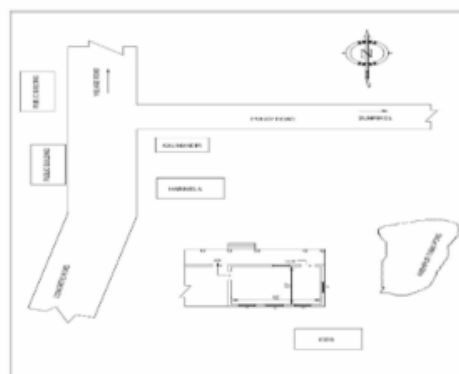

নির্বাচক নিবন্ধন আধিকারিকের স্বাক্ষর

Nazri Naksha

Google Map View

Polling Station Building Front View

Polling Station Front View

Cad View

Key MAP View

বিধানসভা নির্বাচনক্ষেত্রের নং, নাম : 249-রানীবাথ
ভাগ নং, নাম : 1-কাশীপুর(সম্যক)