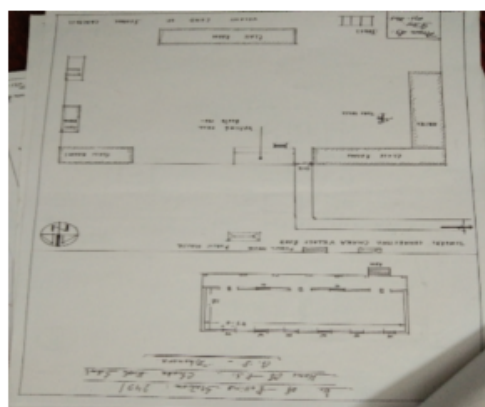

নির্বাচক নিবন্ধন আধিকারিকের স্বাক্ষর

Nazri Naksha

Google Map View

Polling Station Building Front View

Polling Station Front View

Cad View

Key MAP View

1 নাম : প্রদীপ কর্মকার পিতার নাম: ভাগ্যধর কর্মকার বাড়ির নং : n0003 বয়স : 27 লিঙ্গ : পুরুষ	NVP1893429 ফটো উপলব্ধ	2 নাম : রবিলোচন কর্মকার পিতার নাম: বিভূতি কর্মকার বাড়ির নং : n0001 বয়স : 55 লিঙ্গ : পুরুষ	WB/36/246/516245 ফটো উপলব্ধ	3 নাম : জ্যোৎস্না কর্মকার স্বামীর নাম: রবিলোচন কর্মকার বাড়ির নং : n0001 বয়স : 50 লিঙ্গ : মহিলা	WB/36/246/516261 ফটো উপলব্ধ
4 নাম : প্রিয়াঙ্কা কর্মকার পিতার নাম: ভাগ্যধর কর্মকার বাড়ির নং : এন০০০৩ বয়স : 22 লিঙ্গ : মহিলা	NVP2270031 ফটো উপলব্ধ	5 নাম : পম্পা কর্মকার স্বামীর নাম: প্রদীপ কর্মকার বাড়ির নং : N0003 বয়স : 24 লিঙ্গ : মহিলা	NVP2083814 ফটো উপলব্ধ	6 নাম : ধনঞ্জয় কর্মকার পিতার নাম: রবিলোচন কর্মকার বাড়ির নং : n0001 বয়স : 27 লিঙ্গ : পুরুষ	NVP1864198 ফটো উপলব্ধ
7 নাম : সাবিত্রী কর্মকার স্বামীর নাম: ধনঞ্জয় কর্মকার বাড়ির নং : এন0001 বয়স : 21 লিঙ্গ : মহিলা	NVP2448991 ফটো উপলব্ধ	8 নাম : লক্ষীকান্ত কর্মকার পিতার নাম: বিভূতি কর্মকার বাড়ির নং : n0002 বয়স : 69 লিঙ্গ : পুরুষ	WB/36/246/516246 ফটো উপলব্ধ	9 নাম : মমতা কর্মকার স্বামীর নাম: লক্ষীকান্ত কর্মকার বাড়ির নং : n0002 বয়স : 64 লিঙ্গ : মহিলা	NVP2406817 ফটো উপলব্ধ
10 নাম : সবিতা কর্মকার স্বামীর নাম: লক্ষীকান্ত কর্মকার বাড়ির নং : n0002 বয়স : 56 লিঙ্গ : মহিলা	WB/36/246/516260 ফটো উপলব্ধ	11 নাম : মনোরঞ্জন কর্মকার পিতার নাম: লক্ষীকান্ত কর্মকার বাড়ির নং : n0002 বয়স : 39 লিঙ্গ : পুরুষ	FSL2669539 ফটো উপলব্ধ	12 নাম : কাজল কর্মকার স্বামীর নাম: মনোরঞ্জন কর্মকার বাড়ির নং : n0002 বয়স : 36 লিঙ্গ : মহিলা	NVP1334788 ফটো উপলব্ধ
13 নাম : উজ্জ্বল কর্মকার পিতার নাম: মনোরঞ্জন কর্মকার বাড়ির নং : এন0002 বয়স : 21 লিঙ্গ : পুরুষ	NVP2449098 ফটো উপলব্ধ	14 নাম : গুরুপদ কর্মকার পিতার নাম: অনাদি কর্মকার বাড়ির নং : n0003 বয়স : 67 লিঙ্গ : পুরুষ	WB/36/246/516291 ফটো উপলব্ধ	15 নাম : সাবিত্রী কর্মকার স্বামীর নাম: গুরুপদ কর্মকার বাড়ির নং : n0003 বয়স : 59 লিঙ্গ : মহিলা	WB/36/246/516259 ফটো উপলব্ধ
16 নাম : ভাগ্যধর কর্মকার পিতার নাম: গুরুপদ কর্মকার বাড়ির নং : n0003 বয়স : 45 লিঙ্গ : পুরুষ	FSL2762409 ফটো উপলব্ধ	Q 17 নাম : চায়না কর্মকার স্বামীর নাম: ভাগ্যধর কর্মকার বাড়ির নং : বয়স : 42 লিঙ্গ : মহিলা	FSL2911287 ফটো উপলব্ধ	18 নাম : রঞ্জিত কর্মকার পিতার নাম: গুরুপদ কর্মকার বাড়ির নং : n0003 বয়স : 42 লিঙ্গ : পুরুষ	FSL2762375 ফটো উপলব্ধ
19 নাম : লক্ষী কর্মকার স্বামীর নাম: রঞ্জিত কর্মকার বাড়ির নং : n0003 বয়স : 38 লিঙ্গ : মহিলা	FSL2762391 ফটো উপলব্ধ	20 নাম : কমল কিস্কু পিতার নাম: বাবুলাল কিস্কু বাড়ির নং : n0004 বয়স : 54 লিঙ্গ : পুরুষ	WB/36/246/516278 ফটো উপলব্ধ	21 নাম : গুরুমনি কিস্কু স্বামীর নাম: লস কিস্কু বাড়ির নং : n0005 বয়স : 54 লিঙ্গ : মহিলা	WB/36/246/516274 ফটো উপলব্ধ
22 নাম : স্বপন কিস্কু পিতার নাম: লস কিস্কু বাড়ির নং : n0005 বয়স : 33 লিঙ্গ : পুরুষ	NVP1486190 ফটো উপলব্ধ	23 নাম : সুলোচনা কিস্কু স্বামীর নাম: সুঘন কিস্কু বাড়ির নং : n0006 বয়স : 57 লিঙ্গ : মহিলা	WB/36/246/516229 ফটো উপলব্ধ	24 নাম : সারদা প্রসাদ কিস্কু পিতার নাম: সুঘন চন্দ্র কিস্কু বাড়ির নং : n0006 বয়স : 30 লিঙ্গ : পুরুষ	NVP1600618 ফটো উপলব্ধ
25 নাম : লক্ষীরানী কিস্কু স্বামীর নাম: সুদর্শন কিস্কু বাড়ির নং : n0007 বয়স : 54 লিঙ্গ : মহিলা	WB/36/246/516192 ফটো উপলব্ধ	26 নাম : বিশ্বনাথ কিস্কু পিতার নাম: রবি কিস্কু বাড়ির নং : n0008 বয়স : 56 লিঙ্গ : পুরুষ	WB/36/246/516210 ফটো উপলব্ধ	27 নাম : সাবিত্রী কিস্কু স্বামীর নাম: বিশ্বনাথ কিস্কু বাড়ির নং : n0008 বয়স : 51 লিঙ্গ : মহিলা	WB/36/246/516226 ফটো উপলব্ধ
28 নাম : অমলি কিস্কু স্বামীর নাম: দশরথ কিস্কু বাড়ির নং : n0009 বয়স : 50 লিঙ্গ : মহিলা	WB/36/246/516297 ফটো উপলব্ধ	29 নাম : দশরথ কিস্কু পিতার নাম: রবি কিস্কু বাড়ির নং : n0009 বয়স : 50 লিঙ্গ : পুরুষ	WB/36/246/516064 ফটো উপলব্ধ	30 নাম : ভোলানাথ কিস্কু পিতার নাম: চুকু কিস্কু বাড়ির নং : n0010 বয়স : 81 লিঙ্গ : পুরুষ	WB/36/246/516103 ফটো উপলব্ধ