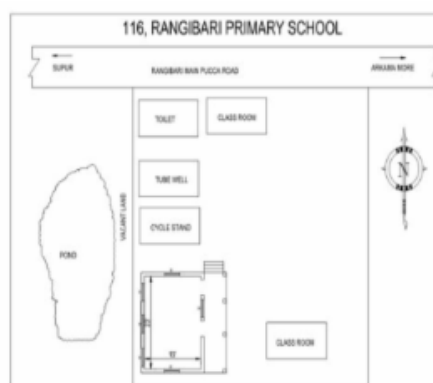

নির্বাচক নিবন্ধন আধিকারিকের স্বাক্ষর

Nazri Naksha

Google Map View

Polling Station Building Front View

Polling Station Front View

Cad View

Key MAP View

1 নাম : প্রদীপ কর্মকার পিতার নাম: ভাগ্যধর কর্মকার বাড়ির নং : n0003 বয়স : 27 লিঙ্গ : পুরুষ	NVP1893429 ফটো উপলব্ধ	2 নাম : রবিলোচন কর্মকার পিতার নাম: বিভূতি কর্মকার বাড়ির নং : n0001 বয়স : 55 লিঙ্গ : পুরুষ	WB/36/246/516245 ফটো উপলব্ধ	3 নাম : জ্যোৎস্না কর্মকার স্বামীর নাম: রবিলোচন কর্মকার বাড়ির নং : n0001 বয়স : 50 লিঙ্গ : মহিলা	WB/36/246/516261 ফটো উপলব্ধ
4 নাম : প্রিয়াঙ্কা কর্মকার পিতার নাম: ভাগ্যধর কর্মকার বাড়ির নং : এন০০০৩ বয়স : 22 লিঙ্গ : মহিলা	NVP2270031 ফটো উপলব্ধ	5 নাম : পম্পা কর্মকার স্বামীর নাম: প্রদীপ কর্মকার বাড়ির নং : N0003 বয়স : 24 লিঙ্গ : মহিলা	NVP2083814 ফটো উপলব্ধ	6 নাম : ধনঞ্জয় কর্মকার পিতার নাম: রবিলোচন কর্মকার বাড়ির নং : n0001 বয়স : 27 লিঙ্গ : পুরুষ	NVP1864198 ফটো উপলব্ধ
7 নাম : সাবিত্রী কর্মকার স্বামীর নাম: ধনঞ্জয় কর্মকার বাড়ির নং : এন0001 বয়স : 21 লিঙ্গ : মহিলা	NVP2448991 ফটো উপলব্ধ	8 নাম : লক্ষীকান্ত কর্মকার পিতার নাম: বিভূতি কর্মকার বাড়ির নং : n0002 বয়স : 69 লিঙ্গ : পুরুষ	WB/36/246/516246 ফটো উপলব্ধ	9 নাম : মমতা কর্মকার স্বামীর নাম: লক্ষীকান্ত কর্মকার বাড়ির নং : n0002 বয়স : 64 লিঙ্গ : মহিলা	NVP2406817 ফটো উপলব্ধ
10 নাম : সবিতা কর্মকার স্বামীর নাম: লক্ষীকান্ত কর্মকার বাড়ির নং : n0002 বয়স : 56 লিঙ্গ : মহিলা	WB/36/246/516260 ফটো উপলব্ধ	11 নাম : মনোরঞ্জন কর্মকার পিতার নাম: লক্ষীকান্ত কর্মকার বাড়ির নং : n0002 বয়স : 39 লিঙ্গ : পুরুষ	FSL2669539 ফটো উপলব্ধ	12 নাম : কাজল কর্মকার স্বামীর নাম: মনোরঞ্জন কর্মকার বাড়ির নং : n0002 বয়স : 36 লিঙ্গ : মহিলা	NVP1334788 ফটো উপলব্ধ
13 নাম : উজ্জ্বল কর্মকার পিতার নাম: মনোরঞ্জন কর্মকার বাড়ির নং : এন0002 বয়স : 21 লিঙ্গ : পুরুষ	NVP2449098 ফটো উপলব্ধ	14 নাম : গুরুপদ কর্মকার পিতার নাম: অনাদি কর্মকার বাড়ির নং : n0003 বয়স : 67 লিঙ্গ : পুরুষ	WB/36/246/516291 ফটো উপলব্ধ	15 নাম : সাবিত্রী কর্মকার স্বামীর নাম: গুরুপদ কর্মকার বাড়ির নং : n0003 বয়স : 59 লিঙ্গ : মহিলা	WB/36/246/516259 ফটো উপলব্ধ
16 নাম : ভাগ্যধর কর্মকার পিতার নাম: গুরুপদ কর্মকার বাড়ির নং : n0003 বয়স : 45 লিঙ্গ : পুরুষ	FSL2762409 ফটো উপলব্ধ	Q 17 নাম : চায়না কর্মকার স্বামীর নাম: ভাগ্যধর কর্মকার বাড়ির নং : বয়স : 42 লিঙ্গ : মহিলা	FSL2911287 ফটো উপলব্ধ	18 নাম : রঞ্জিত কর্মকার পিতার নাম: গুরুপদ কর্মকার বাড়ির নং : n0003 বয়স : 42 লিঙ্গ : পুরুষ	FSL2762375 ফটো উপলব্ধ
19 নাম : লক্ষী কর্মকার স্বামীর নাম: রঞ্জিত কর্মকার বাড়ির নং : n0003 বয়স : 38 লিঙ্গ : মহিলা	FSL2762391 ফটো উপলব্ধ	20 নাম : কমল কিস্কু পিতার নাম: বাবুলাল কিস্কু বাড়ির নং : n0004 বয়স : 54 লিঙ্গ : পুরুষ	WB/36/246/516278 ফটো উপলব্ধ	21 নাম : গুরুমনি কিস্কু স্বামীর নাম: লস কিস্কু বাড়ির নং : n0005 বয়স : 54 লিঙ্গ : মহিলা	WB/36/246/516274 ফটো উপলব্ধ
22 নাম : স্বপন কিস্কু পিতার নাম: লস কিস্কু বাড়ির নং : n0005 বয়স : 33 লিঙ্গ : পুরুষ	NVP1486190 ফটো উপলব্ধ	23 নাম : সুলোচনা কিস্কু স্বামীর নাম: সুঘন কিস্কু বাড়ির নং : n0006 বয়স : 57 লিঙ্গ : মহিলা	WB/36/246/516229 ফটো উপলব্ধ	24 নাম : সারদা প্রসাদ কিস্কু পিতার নাম: সুঘন চন্দ্র কিস্কু বাড়ির নং : n0006 বয়স : 30 লিঙ্গ : পুরুষ	NVP1600618 ফটো উপলব্ধ
25 নাম : লক্ষীরানী কিস্কু স্বামীর নাম: সুদর্শন কিস্কু বাড়ির নং : n0007 বয়স : 54 লিঙ্গ : মহিলা	WB/36/246/516192 ফটো উপলব্ধ	26 নাম : বিশ্বনাথ কিস্কু পিতার নাম: রবি কিস্কু বাড়ির নং : n0008 বয়স : 56 লিঙ্গ : পুরুষ	WB/36/246/516210 ফটো উপলব্ধ	27 নাম : সাবিত্রী কিস্কু স্বামীর নাম: বিশ্বনাথ কিস্কু বাড়ির নং : n0008 বয়স : 51 লিঙ্গ : মহিলা	WB/36/246/516226 ফটো উপলব্ধ
28 নাম : অমলি কিস্কু স্বামীর নাম: দশরথ কিস্কু বাড়ির নং : n0009 বয়স : 50 লিঙ্গ : মহিলা	WB/36/246/516297 ফটো উপলব্ধ	29 নাম : দশরথ কিস্কু পিতার নাম: রবি কিস্কু বাড়ির নং : n0009 বয়স : 50 লিঙ্গ : পুরুষ	WB/36/246/516064 ফটো উপলব্ধ	30 নাম : ভোলানাথ কিস্কু পিতার নাম: চুকু কিস্কু বাড়ির নং : n0010 বয়স : 81 লিঙ্গ : পুরুষ	WB/36/246/516103 ফটো উপলব্ধ