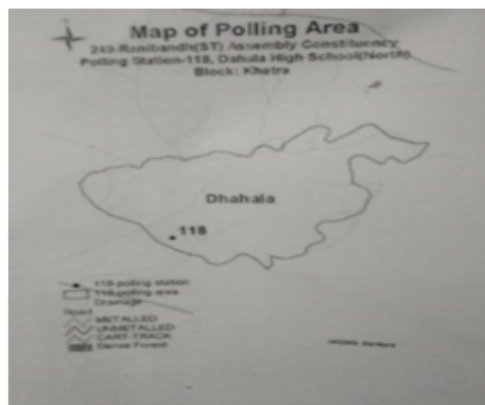

Nazri Naksha