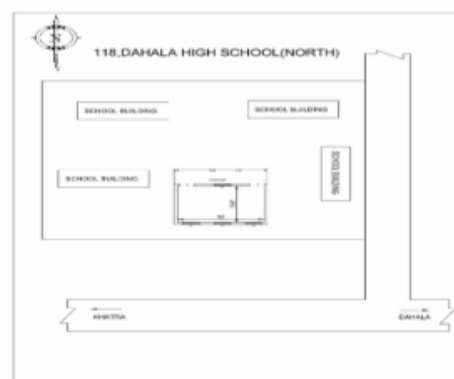

নির্বাচক নিবন্ধন আধিকারিকের স্বাক্ষর

Nazri Naksha

Google Map View

Polling Station Building Front View

Polling Station Front View

Cad View

Key MAP View

বিধানসভা নির্বাচনক্ষেত্রের নং, নাম : 249-রানীবাথ  
ভাগ নং, নাম : 1-দহলা (আংশিক)