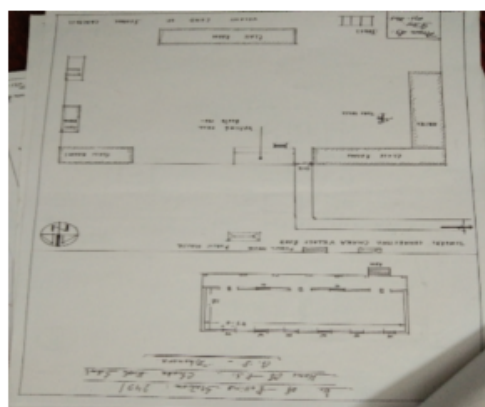

নির্বাচক নিবন্ধন আধিকারিকের স্বাক্ষর

Nazri Naksha

Google Map View

Polling Station Building Front View

Polling Station Front View

Cad View

Key MAP View

1 নাম : কল্যান কুস্তকার পিতার নাম: রাধানাথ কুস্তকার বাড়ির নং : n0168 বয়স : 50 লিঙ্গ : পুরুষ	FSL3012036 ফটো উপলব্ধ	2 নাম : সুয্যারী কুস্তকার স্বামীর নাম: কল্যান কুস্তকার বাড়ির নং : n0169 বয়স : 45 লিঙ্গ : মহিলা	DFT1471812 ফটো উপলব্ধ	3 নাম : সঞ্জয় কুস্তকার পিতার নাম: কল্যাণ কুস্তকার বাড়ির নং : এন0168 বয়স : 25 লিঙ্গ : পুরুষ	NVP1988237 ফটো উপলব্ধ
4 নাম : পূর্ণিমা কুস্তকার দুলে স্বামীর নাম: সঞ্জয় কুস্তকার বাড়ির নং : এন0168 বয়স : 25 লিঙ্গ : মহিলা	NVP2185684 ফটো উপলব্ধ	5 নাম : মৃত্যঞ্জয় কর্মকার পিতার নাম: সুনীল কর্মকার বাড়ির নং : নং0001 বয়স : 22 লিঙ্গ : পুরুষ	NVP2220168 ফটো উপলব্ধ	6 নাম : নন্দ কর্মকার পিতার নাম: প্রাণকৃষ্ণ কর্মকার বাড়ির নং : n0010 বয়স : 90 লিঙ্গ : পুরুষ	NVP2305084 ফটো উপলব্ধ
7 নাম : টুসু কর্মকার স্বামীর নাম: শক্তিপদ কর্মকার বাড়ির নং : n0008 বয়স : 75 লিঙ্গ : মহিলা	NVP2385425 ফটো উপলব্ধ	8 নাম : শক্তি পদ কর্মকার পিতার নাম: রাখাল কর্মকার বাড়ির নং : n0008 বয়স : 80 লিঙ্গ : পুরুষ	NVP2385433 ফটো উপলব্ধ	9 নাম : শান্তি কর্মকার পিতার নাম: সহদেব কর্মকার বাড়ির নং : দহলা বয়স : 27 লিঙ্গ : পুরুষ	NVP2384972 ফটো উপলব্ধ
10 নাম : মানা কর্মকার স্বামীর নাম: প্রদীপ কর্মকার বাড়ির নং : n0009 বয়স : 29 লিঙ্গ : মহিলা	NVP1791219 ফটো উপলব্ধ	11 নাম : অবলা কর্মকার স্বামীর নাম: বৃন্দেব কর্মকার বাড়ির নং : n0010 বয়স : 28 লিঙ্গ : মহিলা	NVP1791268 ফটো উপলব্ধ	12 নাম : চায়না কর্মকার স্বামীর নাম: তাপস কর্মকার বাড়ির নং : n0029 বয়স : 29 লিঙ্গ : মহিলা	NVP1791318 ফটো উপলব্ধ
13 নাম : ময়না কর্মকার স্বামীর নাম: আকাল কর্মকার বাড়ির নং : n0005 বয়স : 70 লিঙ্গ : মহিলা	NVP2304913 ফটো উপলব্ধ	14 নাম : সন্ধ্যা কর্মকার স্বামীর নাম: নন্দ কর্মকার বাড়ির নং : n0010 বয়স : 75 লিঙ্গ : মহিলা	NVP2305076 ফটো উপলব্ধ	15 নাম : আকাল কর্মকার পিতার নাম: প্রাণকৃষ্ণ কর্মকার বাড়ির নং : n0005 বয়স : 80 লিঙ্গ : পুরুষ	NVP2305050 ফটো উপলব্ধ
16 নাম : উত্তম কর্মকার পিতার নাম: গুরুপদ কর্মকার বাড়ির নং : n0002 বয়স : 31 লিঙ্গ : পুরুষ	NVP1601574 ফটো উপলব্ধ	17 নাম : আভারানী কর্মকার স্বামীর নাম: গুরুপদ কর্মকার বাড়ির নং : n0002 বয়স : 52 লিঙ্গ : মহিলা	WB/36/246/549549 ফটো উপলব্ধ	18 নাম : গুরুপদ কর্মকার পিতার নাম: গোপাল কর্মকার বাড়ির নং : n0002 বয়স : 56 লিঙ্গ : পুরুষ	WB/36/246/549556 ফটো উপলব্ধ
19 নাম : জনমেজয় কর্মকার পিতার নাম: সুনীল কর্মকার বাড়ির নং : n0001 বয়স : 29 লিঙ্গ : পুরুষ	NVP1701523 ফটো উপলব্ধ	20 নাম : মমতা কর্মকার স্বামীর নাম: সুনীল কর্মকার বাড়ির নং : n0001 বয়স : 49 লিঙ্গ : মহিলা	WB/36/246/549421 ফটো উপলব্ধ	21 নাম : সুনীল কর্মকার পিতার নাম: কৃষ্ণপদ কর্মকার বাড়ির নং : n0001 বয়স : 53 লিঙ্গ : পুরুষ	WB/36/246/549566 ফটো উপলব্ধ
22 নাম : কোকিলা কর্মকার পিতার নাম: কৃষ্ণপদ কর্মকার বাড়ির নং : n0001 বয়স : 56 লিঙ্গ : মহিলা	WB/36/246/549309 ফটো উপলব্ধ	23 নাম : সাবিত্রী নস্কর পিতার নাম: হারান নস্কর বাড়ির নং : এন0236 বয়স : 33 লিঙ্গ : মহিলা	AIV2333466 ফটো উপলব্ধ	24 নাম : ভাদু কর্মকার স্বামীর নাম: কার্তিক কর্মকার বাড়ির নং : n0030 বয়স : 32 লিঙ্গ : মহিলা	NVP1487180 ফটো উপলব্ধ
25 নাম : কার্তিক কর্মকার পিতার নাম: বিশ্বনাথ কর্মকার বাড়ির নং : n0030 বয়স : 33 লিঙ্গ : পুরুষ	NVP1335439 ফটো উপলব্ধ	26 নাম : আদুরী কর্মকার স্বামীর নাম: দীপক কর্মকার বাড়ির নং : n0030 বয়স : 32 লিঙ্গ : মহিলা	NVP1487255 ফটো উপলব্ধ	27 নাম : দীপক কর্মকার পিতার নাম: বিশ্বনাথ কর্মকার বাড়ির নং : n0030 বয়স : 39 লিঙ্গ : পুরুষ	FSL2923415 ফটো উপলব্ধ
28 নাম : সাবিত্রী কর্মকার স্বামীর নাম: বিশ্বনাথ কর্মকার বাড়ির নং : n0030 বয়স : 54 লিঙ্গ : মহিলা	WB/36/246/549085 ফটো উপলব্ধ	29 নাম : মমতা কর্মকার স্বামীর নাম: দুর্গাপদ কর্মকার বাড়ির নং : n0029 বয়স : 52 লিঙ্গ : মহিলা	WB/36/246/249742 ফটো উপলব্ধ	30 নাম : তাপস কর্মকার পিতার নাম: দুর্গাপদ কর্মকার বাড়ির নং : n0029 বয়স : 32 লিঙ্গ : পুরুষ	NVP1487206 ফটো উপলব্ধ