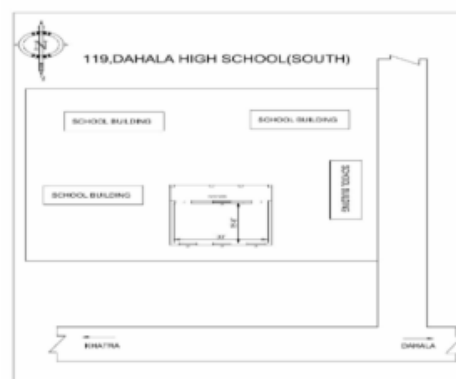

নির্বাচক নিবন্ধন আধিকারিকের স্বাক্ষর

Nazri Naksha

Google Map View

Polling Station Building Front View

Polling Station Front View

Cad View

Key MAP View

1 নাম : কল্যান কুস্তকার পিতার নাম: রাধানাথ কুস্তকার বাড়ির নং : n0168 বয়স : 50 লিঙ্গ : পুরুষ	FSL3012036 ফটো উপলব্ধ	2 নাম : সুয্যারী কুস্তকার স্বামীর নাম: কল্যান কুস্তকার বাড়ির নং : n0169 বয়স : 45 লিঙ্গ : মহিলা	DFT1471812 ফটো উপলব্ধ	3 নাম : সঞ্জয় কুস্তকার পিতার নাম: কল্যাণ কুস্তকার বাড়ির নং : এন0168 বয়স : 25 লিঙ্গ : পুরুষ	NVP1988237 ফটো উপলব্ধ
4 নাম : পূর্ণিমা কুস্তকার দুলে স্বামীর নাম: সঞ্জয় কুস্তকার বাড়ির নং : এন0168 বয়স : 25 লিঙ্গ : মহিলা	NVP2185684 ফটো উপলব্ধ	5 নাম : মৃত্যঞ্জয় কর্মকার পিতার নাম: সুনীল কর্মকার বাড়ির নং : নং0001 বয়স : 22 লিঙ্গ : পুরুষ	NVP2220168 ফটো উপলব্ধ	6 নাম : নন্দ কর্মকার পিতার নাম: প্রাণকৃষ্ণ কর্মকার বাড়ির নং : n0010 বয়স : 90 লিঙ্গ : পুরুষ	NVP2305084 ফটো উপলব্ধ
7 নাম : টুসু কর্মকার স্বামীর নাম: শক্তিপদ কর্মকার বাড়ির নং : n0008 বয়স : 75 লিঙ্গ : মহিলা	NVP2385425 ফটো উপলব্ধ	8 নাম : শক্তি পদ কর্মকার পিতার নাম: রাখাল কর্মকার বাড়ির নং : n0008 বয়স : 80 লিঙ্গ : পুরুষ	NVP2385433 ফটো উপলব্ধ	9 নাম : শান্তি কর্মকার পিতার নাম: সহদেব কর্মকার বাড়ির নং : দহলা বয়স : 27 লিঙ্গ : পুরুষ	NVP2384972 ফটো উপলব্ধ
10 নাম : মানা কর্মকার স্বামীর নাম: প্রদীপ কর্মকার বাড়ির নং : n0009 বয়স : 29 লিঙ্গ : মহিলা	NVP1791219 ফটো উপলব্ধ	11 নাম : অবলা কর্মকার স্বামীর নাম: বৃন্দেব কর্মকার বাড়ির নং : n0010 বয়স : 28 লিঙ্গ : মহিলা	NVP1791268 ফটো উপলব্ধ	12 নাম : চায়না কর্মকার স্বামীর নাম: তাপস কর্মকার বাড়ির নং : n0029 বয়স : 29 লিঙ্গ : মহিলা	NVP1791318 ফটো উপলব্ধ
13 নাম : ময়না কর্মকার স্বামীর নাম: আকাল কর্মকার বাড়ির নং : n0005 বয়স : 70 লিঙ্গ : মহিলা	NVP2304913 ফটো উপলব্ধ	14 নাম : সন্ধ্যা কর্মকার স্বামীর নাম: নন্দ কর্মকার বাড়ির নং : n0010 বয়স : 75 লিঙ্গ : মহিলা	NVP2305076 ফটো উপলব্ধ	15 নাম : আকাল কর্মকার পিতার নাম: প্রাণকৃষ্ণ কর্মকার বাড়ির নং : n0005 বয়স : 80 লিঙ্গ : পুরুষ	NVP2305050 ফটো উপলব্ধ
16 নাম : উত্তম কর্মকার পিতার নাম: গুরুপদ কর্মকার বাড়ির নং : n0002 বয়স : 31 লিঙ্গ : পুরুষ	NVP1601574 ফটো উপলব্ধ	17 নাম : আভারানী কর্মকার স্বামীর নাম: গুরুপদ কর্মকার বাড়ির নং : n0002 বয়স : 52 লিঙ্গ : মহিলা	WB/36/246/549549 ফটো উপলব্ধ	18 নাম : গুরুপদ কর্মকার পিতার নাম: গোপাল কর্মকার বাড়ির নং : n0002 বয়স : 56 লিঙ্গ : পুরুষ	WB/36/246/549556 ফটো উপলব্ধ
19 নাম : জনমেজয় কর্মকার পিতার নাম: সুনীল কর্মকার বাড়ির নং : n0001 বয়স : 29 লিঙ্গ : পুরুষ	NVP1701523 ফটো উপলব্ধ	20 নাম : মমতা কর্মকার স্বামীর নাম: সুনীল কর্মকার বাড়ির নং : n0001 বয়স : 49 লিঙ্গ : মহিলা	WB/36/246/549421 ফটো উপলব্ধ	21 নাম : সুনীল কর্মকার পিতার নাম: কৃষ্ণপদ কর্মকার বাড়ির নং : n0001 বয়স : 53 লিঙ্গ : পুরুষ	WB/36/246/549566 ফটো উপলব্ধ
22 নাম : কোকিলা কর্মকার পিতার নাম: কৃষ্ণপদ কর্মকার বাড়ির নং : n0001 বয়স : 56 লিঙ্গ : মহিলা	WB/36/246/549309 ফটো উপলব্ধ	23 নাম : সাবিত্রী নস্কর পিতার নাম: হারান নস্কর বাড়ির নং : এন0236 বয়স : 33 লিঙ্গ : মহিলা	AIV2333466 ফটো উপলব্ধ	24 নাম : ভাদু কর্মকার স্বামীর নাম: কার্তিক কর্মকার বাড়ির নং : n0030 বয়স : 32 লিঙ্গ : মহিলা	NVP1487180 ফটো উপলব্ধ
25 নাম : কার্তিক কর্মকার পিতার নাম: বিশ্বনাথ কর্মকার বাড়ির নং : n0030 বয়স : 33 লিঙ্গ : পুরুষ	NVP1335439 ফটো উপলব্ধ	26 নাম : আদুরী কর্মকার স্বামীর নাম: দীপক কর্মকার বাড়ির নং : n0030 বয়স : 32 লিঙ্গ : মহিলা	NVP1487255 ফটো উপলব্ধ	27 নাম : দীপক কর্মকার পিতার নাম: বিশ্বনাথ কর্মকার বাড়ির নং : n0030 বয়স : 39 লিঙ্গ : পুরুষ	FSL2923415 ফটো উপলব্ধ
28 নাম : সাবিত্রী কর্মকার স্বামীর নাম: বিশ্বনাথ কর্মকার বাড়ির নং : n0030 বয়স : 54 লিঙ্গ : মহিলা	WB/36/246/549085 ফটো উপলব্ধ	29 নাম : মমতা কর্মকার স্বামীর নাম: দুর্গাপদ কর্মকার বাড়ির নং : n0029 বয়স : 52 লিঙ্গ : মহিলা	WB/36/246/249742 ফটো উপলব্ধ	30 নাম : তাপস কর্মকার পিতার নাম: দুর্গাপদ কর্মকার বাড়ির নং : n0029 বয়স : 32 লিঙ্গ : পুরুষ	NVP1487206 ফটো উপলব্ধ