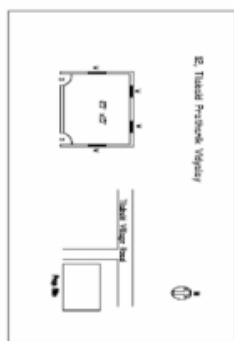

নির্বাচক নিবন্ধন আধিকারিকের স্বাক্ষর

Nazri Naksha

Google Map View

Polling Station Building Front View

Polling Station Front View

Cad View

Key MAP View

1 নাম : সন্ধ্যা মুর্মু স্বামীর নাম: তরুণ মুর্মু বাড়ির নং : n0004 বয়স : 42 লিঙ্গ : মহিলা	HWW2192375 ফটো উপলব্ধ	2 নাম : তরুণ কুমার মুর্মু পিতার নাম: গোপীনাথ মুর্মু বাড়ির নং : n0004 বয়স : 55 লিঙ্গ : পুরুষ	NVP2292993 ফটো উপলব্ধ	3 নাম : স্বর্ণলতা মুর্মু পিতার নাম: তরুণ কুমার মুর্মু বাড়ির নং : এন004 বয়স : 23 লিঙ্গ : মহিলা	NVP2317642 ফটো উপলব্ধ
4 নাম : সংগ্রাম মুর্মু পিতার নাম: তরুণ কুমার মুর্মু বাড়ির নং : এন0004 বয়স : 21 লিঙ্গ : পুরুষ	NVP2449585 ফটো উপলব্ধ	5 নাম : জয়ন্ত চড়ে পিতার নাম: লক্ষ্মীকান্ত চড়ে বাড়ির নং : এন0034 বয়স : 22 লিঙ্গ : পুরুষ	NVP2317717 ফটো উপলব্ধ	6 নাম : সঞ্জিত চড়ে পিতার নাম: নিরঞ্জন চড়ে বাড়ির নং : n0035 বয়স : 56 লিঙ্গ : পুরুষ	NVP2105724 ফটো উপলব্ধ
7 নাম : রবীন্দ্রনাথ চড়ে পিতার নাম: হারাধন চড়ে বাড়ির নং : এন0070 বয়স : 23 লিঙ্গ : পুরুষ	NVP2284768 ফটো উপলব্ধ	8 নাম : শিউলী চড়ে স্বামীর নাম: যশোদা চড়ে বাড়ির নং : n0049 বয়স : 36 লিঙ্গ : মহিলা	NVP1208487 ফটো উপলব্ধ	9 নাম : নিলীমা চড়ে স্বামীর নাম: রহিন চড়ে বাড়ির নং : এন0047 বয়স : 22 লিঙ্গ : মহিলা	NVP2317709 ফটো উপলব্ধ
10 নাম : রাহুল চড়ে পিতার নাম: যশোদা চড়ে বাড়ির নং : এন0049 বয়স : 22 লিঙ্গ : পুরুষ	NVP2317774 ফটো উপলব্ধ	11 নাম : পবিতা চড়ে (হোসদা) স্বামীর নাম: মিহির চড়ে বাড়ির নং : n0040 বয়স : 29 লিঙ্গ : মহিলা	NVP1670439 ফটো উপলব্ধ	12 নাম : মিহির চড়ে পিতার নাম: সনৎ চড়ে বাড়ির নং : n0040 বয়স : 34 লিঙ্গ : পুরুষ	NVP1315225 ফটো উপলব্ধ
13 নাম : খাঁদি চড়ে স্বামীর নাম: সনৎ চড়ে বাড়ির নং : n0040 বয়স : 67 লিঙ্গ : মহিলা	WB/36/247/156137 ফটো উপলব্ধ	14 নাম : বিপ্লব চড়ে পিতার নাম: বরেন চড়ে বাড়ির নং : n0040 বয়স : 29 লিঙ্গ : পুরুষ	NVP1670298 ফটো উপলব্ধ	15 নাম : শান্তিমনি চড়ে স্বামীর নাম: বরেন চড়ে বাড়ির নং : n0040 বয়স : 57 লিঙ্গ : মহিলা	WB/36/247/156135 ফটো উপলব্ধ
16 নাম : বরেন চড়ে পিতার নাম: কাঁদরু চড়ে বাড়ির নং : n0040 বয়স : 67 লিঙ্গ : পুরুষ	WB/36/247/156219 ফটো উপলব্ধ	17 নাম : বিকাশকলি চড়ে পিতার নাম: সমীর কুমার চড়ে বাড়ির নং : n0036 বয়স : 33 লিঙ্গ : পুরুষ	NVP1315266 ফটো উপলব্ধ	18 নাম : ভবানী চড়ে পিতার নাম: সমীর কুমার চড়ে বাড়ির নং : n0036 বয়স : 39 লিঙ্গ : মহিলা	NVP0050492 ফটো উপলব্ধ
19 নাম : দেবকী চড়ে পিতার নাম: নব চড়ে বাড়ির নং : n0036 বয়স : 65 লিঙ্গ : মহিলা	WB/36/247/156136 ফটো উপলব্ধ	20 নাম : লীলাবতী চড়ে স্বামীর নাম: সমীর চড়ে বাড়ির নং : n0036 বয়স : 67 লিঙ্গ : মহিলা	HWW1266048 ফটো উপলব্ধ	21 নাম : শিবানী চড়ে স্বামীর নাম: সঞ্জিত চড়ে বাড়ির নং : n0035 বয়স : 44 লিঙ্গ : মহিলা	HWW2192326 ফটো উপলব্ধ
22 নাম : সরস্বতী চড়ে স্বামীর নাম: লক্ষ্মীকান্ত চড়ে বাড়ির নং : n0034 বয়স : 43 লিঙ্গ : মহিলা	HWW2192334 ফটো উপলব্ধ	23 নাম : লক্ষ্মীকান্ত চড়ে পিতার নাম: পঞ্চানন চড়ে বাড়ির নং : n0034 বয়স : 53 লিঙ্গ : পুরুষ	WB/36/247/156306 ফটো উপলব্ধ	24 নাম : রানী চড়ে স্বামীর নাম: পঞ্চানন চড়ে বাড়ির নং : n0034 বয়স : 80 লিঙ্গ : মহিলা	WB/36/247/156263 ফটো উপলব্ধ
25 নাম : আনন্দ টুডু পিতার নাম: বিজয় টুডু বাড়ির নং : n0033 বয়স : 34 লিঙ্গ : পুরুষ	NVP1670421 ফটো উপলব্ধ	26 নাম : জননী চড়ে(সরেন) স্বামীর নাম: কাঞ্চন চড়ে বাড়ির নং : n0033 বয়স : 30 লিঙ্গ : মহিলা	NVP1563261 ফটো উপলব্ধ	27 নাম : কাঞ্চন চড়ে পিতার নাম: সুদন চড়ে বাড়ির নং : n0033 বয়স : 37 লিঙ্গ : পুরুষ	NVP0050690 ফটো উপলব্ধ
28 নাম : বাসন্তী চড়ে(সরেন) স্বামীর নাম: লখিন্দর চড়ে বাড়ির নং : n0033 বয়স : 33 লিঙ্গ : মহিলা	NVP1450493 ফটো উপলব্ধ	29 নাম : লখিন্দর চড়ে পিতার নাম: সুদন চড়ে বাড়ির নং : n0033 বয়স : 40 লিঙ্গ : পুরুষ	NVP0050682 ফটো উপলব্ধ	30 নাম : দুলালী চড়ে স্বামীর নাম: সুদন চড়ে বাড়ির নং : n0033 বয়স : 59 লিঙ্গ : মহিলা	WB/36/247/156271 ফটো উপলব্ধ