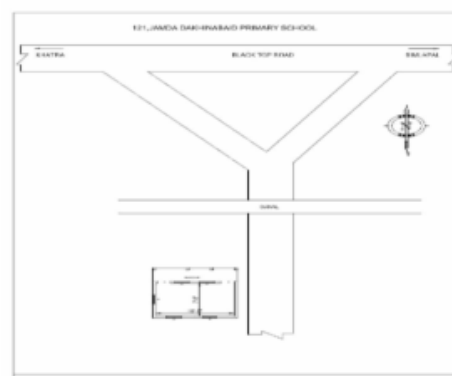

নির্বাচক নিবন্ধন আধিকারিকের স্বাক্ষর

Nazri Naksha

Google Map View

Polling Station Building Front View

Polling Station Front View

Cad View

Key MAP View

1	NVP1955616	নাম : রুমা কিস্কু স্বামীর নাম: সুকচাঁদ কিস্কু বাড়ির নং : n0199 বয়স : 26 লিঙ্গ : মহিলা	ফটো উপলব্ধ	2	WB/36/246/414294	নাম : সরলা কিস্কু স্বামীর নাম: অজিত কিস্কু বাড়ির নং : n0117 বয়স : 56 লিঙ্গ : মহিলা	ফটো উপলব্ধ	3	NVP1488022	নাম : চৈতালী কিস্কু স্বামীর নাম: প্রশান্ত কিস্কু বাড়ির নং : n0037 বয়স : 34 লিঙ্গ : মহিলা	ফটো উপলব্ধ
4	NVP1893833	নাম : সীতামনি কিস্কু স্বামীর নাম: রঞ্জিত কিস্কু বাড়ির নং : N0038 বয়স : 42 লিঙ্গ : মহিলা	ফটো উপলব্ধ	5	WB/36/246/396367	নাম : নবীন কিস্কু পিতার নাম: কচৈ কিস্কু বাড়ির নং : n0037 বয়স : 70 লিঙ্গ : পুরুষ	ফটো উপলব্ধ	6	WB/36/246/396400	নাম : রঞ্জিত কিস্কু পিতার নাম: খাঁদারাম কিস্কু বাড়ির নং : n0038 বয়স : 54 লিঙ্গ : পুরুষ	ফটো উপলব্ধ
7	WB/36/246/396552	নাম : অজিত কিস্কু পিতার নাম: খাঁদারাম কিস্কু বাড়ির নং : n0038 বয়স : 56 লিঙ্গ : পুরুষ	ফটো উপলব্ধ	8	WB/36/246/396343	নাম : পানমণি কিস্কু স্বামীর নাম: খাঁদারাম কিস্কু বাড়ির নং : n0038 বয়স : 78 লিঙ্গ : মহিলা	ফটো উপলব্ধ	9	NVP1251404	নাম : শুকচাঁদ কিস্কু পিতার নাম: নবীন কিস্কু বাড়ির নং : n0037 বয়স : 36 লিঙ্গ : পুরুষ	ফটো উপলব্ধ
10	FSL2882496	নাম : পার্বতী কিস্কু স্বামীর নাম: নবীন কিস্কু বাড়ির নং : n0037 বয়স : 63 লিঙ্গ : মহিলা	ফটো উপলব্ধ	11	NVP1989482	নাম : প্রিয়াঙ্কা ঘোষ পিতার নাম: অনাথবন্ধু ঘোষ বাড়ির নং : এন0122 বয়স : 25 লিঙ্গ : মহিলা	ফটো উপলব্ধ	12	NVP2090058	নাম : সোনাই ঘোষ পিতার নাম: বসুদেব ঘোষ বাড়ির নং : নং191 বয়স : 28 লিঙ্গ : পুরুষ	ফটো উপলব্ধ
13	NVP2283760	নাম : সুশান্ত দুলে পিতার নাম: আদিত্য দুলে বাড়ির নং : এন0116 বয়স : 22 লিঙ্গ : পুরুষ	ফটো উপলব্ধ	14	XWI1354281	নাম : আল্পনা পন্ডা সিংহা মহাপাত্র স্বামীর নাম: দেবদাস সিংহ মহাপাত্র বাড়ির নং : n0018 বয়স : 33 লিঙ্গ : মহিলা	ফটো উপলব্ধ	15	RTE2004984	নাম : চায়না পাত্র সিংহ মহাপাত্র স্বামীর নাম: শুভময় সিংহ মহাপাত্র বাড়ির নং : এন0030 বয়স : 24 লিঙ্গ : মহিলা	ফটো উপলব্ধ
16	NVP1989573	নাম : লখিম্পদর বাউরী মায়ের নাম: সুমিত্রা দুলে বাড়ির নং : এন0115 বয়স : 26 লিঙ্গ : পুরুষ	ফটো উপলব্ধ	17	NVP1989599	নাম : আকাশ মুন্দি পিতার নাম: শ্রিচরণ মুন্দি বাড়ির নং : এন0080 বয়স : 26 লিঙ্গ : পুরুষ	ফটো উপলব্ধ	18	NVP1989219	নাম : সৌরভ মন্ডল পিতার নাম: স্বপন কুমার মন্ডল বাড়ির নং : এন0091 বয়স : 26 লিঙ্গ : পুরুষ	ফটো উপলব্ধ
19	NVP1989540	নাম : সূচরিতা মন্ডল স্বামীর নাম: বিপ্লব মন্ডল বাড়ির নং : এন0107 বয়স : 29 লিঙ্গ : মহিলা	ফটো উপলব্ধ	20	NVP1488147	নাম : ললিতা মুর্মু স্বামীর নাম: নির্মল মুর্মু বাড়ির নং : n0040 বয়স : 41 লিঙ্গ : মহিলা	ফটো উপলব্ধ	21	NVP1488139	নাম : নির্মল মুর্মু পিতার নাম: রাজারাম মুর্মু বাড়ির নং : n0040 বয়স : 43 লিঙ্গ : পুরুষ	ফটো উপলব্ধ
22	WB/36/246/396281	নাম : লক্ষীকান্ত মুম্বরু পিতার নাম: রাজারাম মুম্বরু বাড়ির নং : n0040 বয়স : 52 লিঙ্গ : পুরুষ	ফটো উপলব্ধ	23	WB/36/246/396514	নাম : দুলালী মুম্বরু স্বামীর নাম: মনোহর মুম্বরু বাড়ির নং : n0040 বয়স : 65 লিঙ্গ : মহিলা	ফটো উপলব্ধ	24	NVP2089746	নাম : সুশান্ত কুমার মুর্মু পিতার নাম: রাজারাম মুর্মু বাড়ির নং : নং040 বয়স : 38 লিঙ্গ : পুরুষ	ফটো উপলব্ধ
25	NVP2090215	নাম : শিবানী মুর্মু স্বামীর নাম: সুশান্ত কুমার মুর্মু বাড়ির নং : নং040 বয়স : 37 লিঙ্গ : মহিলা	ফটো উপলব্ধ	26	NVP2299907	নাম : বাবলু মুর্মু পিতার নাম: নির্মল মুর্মু বাড়ির নং : এন0040 বয়স : 21 লিঙ্গ : পুরুষ	ফটো উপলব্ধ	27	FSL2746279	নাম : মায়ী মুর্মু স্বামীর নাম: লক্ষীকান্ত মুর্মু বাড়ির নং : n0164 বয়স : 40 লিঙ্গ : মহিলা	ফটো উপলব্ধ
28	NVP1989243	নাম : অজয় মহাত পিতার নাম: বিদ্যুত মহাত বাড়ির নং : এন0094 বয়স : 25 লিঙ্গ : পুরুষ	ফটো উপলব্ধ	29	NVP1989755	নাম : মঙ্গলা মাঝি স্বামীর নাম: আদিত্য মাঝি বাড়ির নং : এন0011 বয়স : 29 লিঙ্গ : মহিলা	ফটো উপলব্ধ	30	FSL1441070	নাম : আদিত্য মাঝি পিতার নাম: রোহিনী মাঝি বাড়ির নং : n0011 বয়স : 43 লিঙ্গ : পুরুষ	ফটো উপলব্ধ