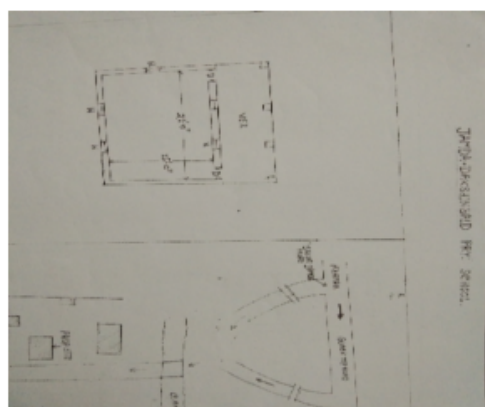

নির্বাচক নিবন্ধন আধিকারিকের স্বাক্ষর

Nazri Naksha

Google Map View

Polling Station Building Front View

Polling Station Front View

Cad View

Key MAP View

1	NVP1955616	নাম : রুমা কিস্কু স্বামীর নাম: সুকচাঁদ কিস্কু বাড়ির নং : n0199 বয়স : 26 লিঙ্গ : মহিলা	ফটো উপলব্ধ	2	WB/36/246/414294	নাম : সরলা কিস্কু স্বামীর নাম: অজিত কিস্কু বাড়ির নং : n0117 বয়স : 56 লিঙ্গ : মহিলা	ফটো উপলব্ধ	3	NVP1488022	নাম : চৈতালী কিস্কু স্বামীর নাম: প্রশান্ত কিস্কু বাড়ির নং : n0037 বয়স : 34 লিঙ্গ : মহিলা	ফটো উপলব্ধ
4	NVP1893833	নাম : সীতামনি কিস্কু স্বামীর নাম: রঞ্জিত কিস্কু বাড়ির নং : N0038 বয়স : 42 লিঙ্গ : মহিলা	ফটো উপলব্ধ	5	WB/36/246/396367	নাম : নবীন কিস্কু পিতার নাম: কচৈ কিস্কু বাড়ির নং : n0037 বয়স : 70 লিঙ্গ : পুরুষ	ফটো উপলব্ধ	6	WB/36/246/396400	নাম : রঞ্জিত কিস্কু পিতার নাম: খাঁদারাম কিস্কু বাড়ির নং : n0038 বয়স : 54 লিঙ্গ : পুরুষ	ফটো উপলব্ধ
7	WB/36/246/396552	নাম : অজিত কিস্কু পিতার নাম: খাঁদারাম কিস্কু বাড়ির নং : n0038 বয়স : 56 লিঙ্গ : পুরুষ	ফটো উপলব্ধ	8	WB/36/246/396343	নাম : পানমণি কিস্কু স্বামীর নাম: খাঁদারাম কিস্কু বাড়ির নং : n0038 বয়স : 78 লিঙ্গ : মহিলা	ফটো উপলব্ধ	9	NVP1251404	নাম : শুকচাঁদ কিস্কু পিতার নাম: নবীন কিস্কু বাড়ির নং : n0037 বয়স : 36 লিঙ্গ : পুরুষ	ফটো উপলব্ধ
10	FSL2882496	নাম : পার্বতী কিস্কু স্বামীর নাম: নবীন কিস্কু বাড়ির নং : n0037 বয়স : 63 লিঙ্গ : মহিলা	ফটো উপলব্ধ	11	NVP1989482	নাম : প্রিয়াঙ্কা ঘোষ পিতার নাম: অনাথবন্ধু ঘোষ বাড়ির নং : এন0122 বয়স : 25 লিঙ্গ : মহিলা	ফটো উপলব্ধ	12	NVP2090058	নাম : সোনাই ঘোষ পিতার নাম: বসুদেব ঘোষ বাড়ির নং : নং191 বয়স : 28 লিঙ্গ : পুরুষ	ফটো উপলব্ধ
13	NVP2283760	নাম : সুশান্ত দুলে পিতার নাম: আদিত্য দুলে বাড়ির নং : এন0116 বয়স : 22 লিঙ্গ : পুরুষ	ফটো উপলব্ধ	14	XWI1354281	নাম : আল্পনা পন্ডা সিংহা মহাপাত্র স্বামীর নাম: দেবদাস সিংহ মহাপাত্র বাড়ির নং : n0018 বয়স : 33 লিঙ্গ : মহিলা	ফটো উপলব্ধ	15	RTE2004984	নাম : চায়না পাত্র সিংহ মহাপাত্র স্বামীর নাম: শুভময় সিংহ মহাপাত্র বাড়ির নং : এন0030 বয়স : 24 লিঙ্গ : মহিলা	ফটো উপলব্ধ
16	NVP1989573	নাম : লখিম্পদর বাউরী মায়ের নাম: সুমিত্রা দুলে বাড়ির নং : এন0115 বয়স : 26 লিঙ্গ : পুরুষ	ফটো উপলব্ধ	17	NVP1989599	নাম : আকাশ মুন্দি পিতার নাম: শ্রিচরণ মুন্দি বাড়ির নং : এন0080 বয়স : 26 লিঙ্গ : পুরুষ	ফটো উপলব্ধ	18	NVP1989219	নাম : সৌরভ মন্ডল পিতার নাম: স্বপন কুমার মন্ডল বাড়ির নং : এন0091 বয়স : 26 লিঙ্গ : পুরুষ	ফটো উপলব্ধ
19	NVP1989540	নাম : সূচরিতা মন্ডল স্বামীর নাম: বিপ্লব মন্ডল বাড়ির নং : এন0107 বয়স : 29 লিঙ্গ : মহিলা	ফটো উপলব্ধ	20	NVP1488147	নাম : ললিতা মুর্মু স্বামীর নাম: নির্মল মুর্মু বাড়ির নং : n0040 বয়স : 41 লিঙ্গ : মহিলা	ফটো উপলব্ধ	21	NVP1488139	নাম : নির্মল মুর্মু পিতার নাম: রাজারাম মুর্মু বাড়ির নং : n0040 বয়স : 43 লিঙ্গ : পুরুষ	ফটো উপলব্ধ
22	WB/36/246/396281	নাম : লক্ষীকান্ত মুম্বরু পিতার নাম: রাজারাম মুম্বরু বাড়ির নং : n0040 বয়স : 52 লিঙ্গ : পুরুষ	ফটো উপলব্ধ	23	WB/36/246/396514	নাম : দুলালী মুম্বরু স্বামীর নাম: মনোহর মুম্বরু বাড়ির নং : n0040 বয়স : 65 লিঙ্গ : মহিলা	ফটো উপলব্ধ	24	NVP2089746	নাম : সুশান্ত কুমার মুর্মু পিতার নাম: রাজারাম মুর্মু বাড়ির নং : নং040 বয়স : 38 লিঙ্গ : পুরুষ	ফটো উপলব্ধ
25	NVP2090215	নাম : শিবানী মুর্মু স্বামীর নাম: সুশান্ত কুমার মুর্মু বাড়ির নং : নং040 বয়স : 37 লিঙ্গ : মহিলা	ফটো উপলব্ধ	26	NVP2299907	নাম : বাবলু মুর্মু পিতার নাম: নির্মল মুর্মু বাড়ির নং : এন0040 বয়স : 21 লিঙ্গ : পুরুষ	ফটো উপলব্ধ	27	FSL2746279	নাম : মায়ী মুর্মু স্বামীর নাম: লক্ষীকান্ত মুর্মু বাড়ির নং : n0164 বয়স : 40 লিঙ্গ : মহিলা	ফটো উপলব্ধ
28	NVP1989243	নাম : অজয় মহাত পিতার নাম: বিদ্যুত মহাত বাড়ির নং : এন0094 বয়স : 25 লিঙ্গ : পুরুষ	ফটো উপলব্ধ	29	NVP1989755	নাম : মঙ্গলা মাঝি স্বামীর নাম: আদিত্য মাঝি বাড়ির নং : এন0011 বয়স : 29 লিঙ্গ : মহিলা	ফটো উপলব্ধ	30	FSL1441070	নাম : আদিত্য মাঝি পিতার নাম: রোহিনী মাঝি বাড়ির নং : n0011 বয়স : 43 লিঙ্গ : পুরুষ	ফটো উপলব্ধ