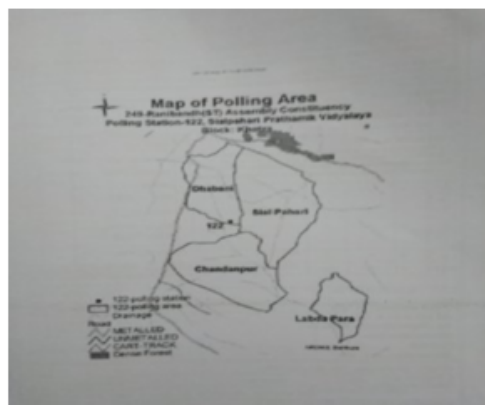

Nazri Naksha