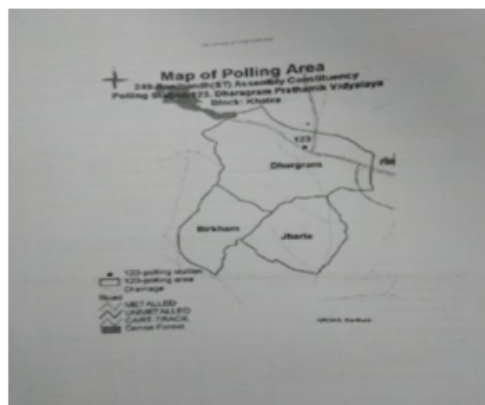

Nazri Naksha