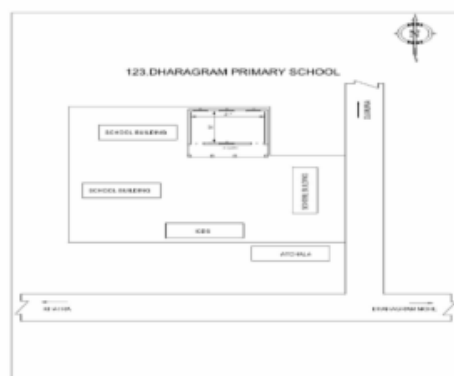

নির্বাচক নিবন্ধন আধিকারিকের স্বাক্ষর

Nazri Naksha

Google Map View

Polling Station Building Front View

Polling Station Front View

Cad View

Key MAP View

1 নাম : আশীষ গঁরাই পিতার নাম: গুনধর গঁরাই বাড়ির নং : N0029 বয়স : 28 লিঙ্গ : পুরুষ	NVP1893999 ফটো উপলব্ধ	2 নাম : দেবশীষ গঁরাই পিতার নাম: সুনীল গঁরাই বাড়ির নং : n0209 বয়স : 26 লিঙ্গ : পুরুষ	NVP1930452 ফটো উপলব্ধ	3 নাম : বিকাশ গঁরাই পিতার নাম: নিমাই গঁরাই বাড়ির নং : এন0030 বয়স : 23 লিঙ্গ : পুরুষ	NVP2228559 ফটো উপলব্ধ
4 নাম : মন্দিরা গঁরাই স্বামীর নাম: নিমাই গঁরাই বাড়ির নং : n0030 বয়স : 42 লিঙ্গ : মহিলা	FSL2658235 ফটো উপলব্ধ	5 নাম : কমলা গঁরাই স্বামীর নাম: অজিত গঁরাই বাড়ির নং : n0030 বয়স : 63 লিঙ্গ : মহিলা	WB/36/246/504211 ফটো উপলব্ধ	6 নাম : নিমাই গঁরাই পিতার নাম: অজিত গঁরাই বাড়ির নং : n0029 বয়স : 40 লিঙ্গ : পুরুষ	FSL2760551 ফটো উপলব্ধ
7 নাম : দীপালী গঁরাই স্বামীর নাম: রঞ্জিত গঁরাই বাড়ির নং : n0029 বয়স : 39 লিঙ্গ : মহিলা	NVP1252311 ফটো উপলব্ধ	8 নাম : রঞ্জিত গঁরাই পিতার নাম: তারাপদ গঁরাই বাড়ির নং : n0029 বয়স : 44 লিঙ্গ : পুরুষ	FSL2291656 ফটো উপলব্ধ	9 নাম : ময়না গঁরাই স্বামীর নাম: সুনীল গঁরাই বাড়ির নং : n0029 বয়স : 51 লিঙ্গ : মহিলা	WB/36/246/504213 ফটো উপলব্ধ
10 নাম : সুনীল গঁরাই পিতার নাম: তারাপদ গঁরাই বাড়ির নং : n0029 বয়স : 57 লিঙ্গ : পুরুষ	WB/36/246/504593 ফটো উপলব্ধ	11 নাম : কল্যানী গঁরাই স্বামীর নাম: গুনধর গঁরাই বাড়ির নং : n0029 বয়স : 56 লিঙ্গ : মহিলা	WB/36/246/504212 ফটো উপলব্ধ	12 নাম : গুনধর গঁরাই পিতার নাম: তারাপদ গঁরাই বাড়ির নং : n0029 বয়স : 59 লিঙ্গ : পুরুষ	WB/36/246/504397 ফটো উপলব্ধ
13 নাম : তারাপদ গঁরাই পিতার নাম: প্রানকৃষ্ণ গঁরাই বাড়ির নং : n0029 বয়স : 81 লিঙ্গ : পুরুষ	WB/36/246/504089 ফটো উপলব্ধ	14 নাম : প্রকাশ গঁরাই পিতার নাম: নিমাই গঁরাই বাড়ির নং : এন০০২৯ বয়স : 20 লিঙ্গ : পুরুষ	NVP2445112 ফটো উপলব্ধ	15 নাম : রিটু ঘোষ পিতার নাম: শুভঙ্কর ঘোষ বাড়ির নং : n0199 বয়স : 29 লিঙ্গ : মহিলা	ARZ1962778 ফটো উপলব্ধ
16 নাম : মনুয় ডাঙ্গর পিতার নাম: নেপাল চন্দ্র ডাঙ্গর বাড়ির নং : n0013 বয়স : 37 লিঙ্গ : পুরুষ	NVP1175827 ফটো উপলব্ধ	17 নাম : কাজল ডাঙ্গর স্বামীর নাম: নেপাল ডাঙ্গর বাড়ির নং : n0013 বয়স : 55 লিঙ্গ : মহিলা	FSL1150242 ফটো উপলব্ধ	18 নাম : নেপাল চন্দ্র ডাঙ্গর পিতার নাম: সন্তোষ ডাঙ্গর বাড়ির নং : n0013 বয়স : 63 লিঙ্গ : পুরুষ	FSL1150580 ফটো উপলব্ধ
19 নাম : ব্রততী মাজি ডাঙ্গর স্বামীর নাম: মনুয় ডাঙ্গর বাড়ির নং : এন0013 বয়স : 30 লিঙ্গ : মহিলা	NVP2144236 ফটো উপলব্ধ	20 নাম : শুভজীৎ ডাঙ্গর মায়ের নাম: কাজল ডাঙ্গর বাড়ির নং : এন0053 বয়স : 23 লিঙ্গ : পুরুষ	NVP2193142 ফটো উপলব্ধ	21 নাম : সৌগত ডাঙ্গর পিতার নাম: গনেশ ডাঙ্গর বাড়ির নং : এন0008 বয়স : 24 লিঙ্গ : পুরুষ	NVP2143956 ফটো উপলব্ধ
22 নাম : ঋজু ডাঙ্গর পিতার নাম: সপন ডাঙ্গর বাড়ির নং : এন0052 বয়স : 22 লিঙ্গ : পুরুষ	NVP2228518 ফটো উপলব্ধ	23 নাম : জয়ন্ত ডাঙ্গর পিতার নাম: চন্দ্র ডাঙ্গর বাড়ির নং : নং০০২১ বয়স : 22 লিঙ্গ : পুরুষ	NVP2256279 ফটো উপলব্ধ	24 নাম : বিকাশ ডাঙ্গর পিতার নাম: কৃষ্ণ চন্দ্র ডাঙ্গর বাড়ির নং : এন0028 বয়স : 23 লিঙ্গ : পুরুষ	NVP2228401 ফটো উপলব্ধ
25 নাম : তরুন ডাঙ্গর পিতার নাম: স্বপন ডাঙ্গর বাড়ির নং : এন0028 বয়স : 23 লিঙ্গ : পুরুষ	NVP2228443 ফটো উপলব্ধ	26 নাম : যমুনা ডাঙ্গর পিতার নাম: তারকনাথ ডাঙ্গর বাড়ির নং : এন0018 বয়স : 22 লিঙ্গ : মহিলা	NVP2266039 ফটো উপলব্ধ	27 নাম : গঙ্গা ডাঙ্গর পিতার নাম: তারকনাথ ডাঙ্গর বাড়ির নং : এন0018 বয়স : 22 লিঙ্গ : মহিলা	NVP2266054 ফটো উপলব্ধ
28 নাম : শান্তনু রানা মায়ের নাম: প্রতিমা রানা বাড়ির নং : এন0022 বয়স : 22 লিঙ্গ : পুরুষ	NVP2266112 ফটো উপলব্ধ	29 নাম : অহল্যা ডাঙ্গর স্বামীর নাম: রঞ্জিত ডাঙ্গর বাড়ির নং : এন0021 বয়স : 59 লিঙ্গ : মহিলা	NVP2312726 ফটো উপলব্ধ	30 নাম : বর্ণা ডাঙ্গর পিতার নাম: চণ্ডী চরণ ডাঙ্গর বাড়ির নং : এন০০১৮ বয়স : 21 লিঙ্গ : মহিলা	NVP2343705 ফটো উপলব্ধ