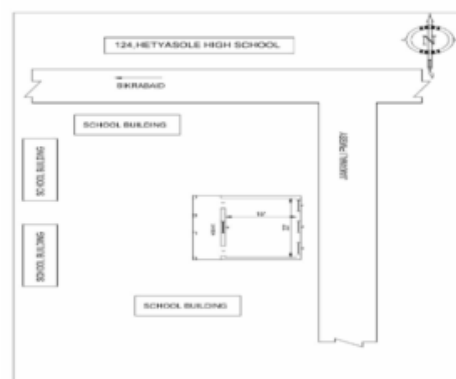

নির্বাচক নিবন্ধন আধিকারিকের স্বাক্ষর

Nazri Naksha

Google Map View

Polling Station Building Front View

Polling Station Front View

Cad View

Key MAP View

1 নাম : বাউরীদাস কর্মকার পিতার নাম: জীবন কর্মকার বাড়ির নং : n0007 বয়স : 57 লিঙ্গ : পুরুষ	WB/36/246/558334	ফটো উপলব্ধ	2 নাম : বীরেন্দ্র নাথ হাঁসদা পিতার নাম: রামচন্দ্র হাঁসদা বাড়ির নং : n0009 বয়স : 41 লিঙ্গ : পুরুষ	NVP0511873	ফটো উপলব্ধ	3 নাম : নবি কর্মকার স্বামীর নাম: বিভূতি কর্মকার বাড়ির নং : n0010 বয়স : 72 লিঙ্গ : মহিলা	FSL1374701	ফটো উপলব্ধ
4 নাম : মনিকা কর্মকার স্বামীর নাম: দুর্গা কর্মকার বাড়ির নং : n0009 বয়স : 41 লিঙ্গ : মহিলা	FSL2693901	ফটো উপলব্ধ	5 নাম : পানমনি হাঁসদা স্বামীর নাম: রাম হাঁসদা বাড়ির নং : n0009 বয়স : 62 লিঙ্গ : মহিলা	FSL2924462	ফটো উপলব্ধ	6 নাম : দুর্গা কর্মকার পিতার নাম: পঞ্চানন কর্মকার বাড়ির নং : n0009 বয়স : 49 লিঙ্গ : পুরুষ	FSL2924454	ফটো উপলব্ধ
7 নাম : পঞ্চানন কর্মকার পিতার নাম: পিয়ারী কর্মকার বাড়ির নং : n0009 বয়স : 75 লিঙ্গ : পুরুষ	WB/36/246/558079	ফটো উপলব্ধ	8 নাম : মুক্তা কর্মকার স্বামীর নাম: বাউরীদাস কর্মকার বাড়ির নং : n0007 বয়স : 52 লিঙ্গ : মহিলা	WB/36/246/558098	ফটো উপলব্ধ	9 নাম : লটন সর্দার পিতার নাম: কুন্তিবাস সর্দার বাড়ির নং : n0010 বয়স : 42 লিঙ্গ : পুরুষ	FSL2692838	ফটো উপলব্ধ
10 নাম : পূর্ণিমা সর্দার স্বামীর নাম: লটন সর্দার বাড়ির নং : n0010 বয়স : 39 লিঙ্গ : মহিলা	FSL2768877	ফটো উপলব্ধ	11 নাম : অমৃত কর্মকার পিতার নাম: কালিপদ কর্মকার বাড়ির নং : n0011 বয়স : 60 লিঙ্গ : পুরুষ	WB/36/246/558289	ফটো উপলব্ধ	12 নাম : উজ্জ্বল কর্মকার পিতার নাম: অমৃত কর্মকার বাড়ির নং : n0011 বয়স : 38 লিঙ্গ : পুরুষ	NVP1402577	ফটো উপলব্ধ
13 নাম : সমীর কর্মকার পিতার নাম: কালিপদ কর্মকার বাড়ির নং : n0011 বয়স : 53 লিঙ্গ : পুরুষ	FSL1439553	ফটো উপলব্ধ	14 নাম : শতরুপা কর্মকার স্বামীর নাম: সমীর কর্মকার বাড়ির নং : n0011 বয়স : 39 লিঙ্গ : মহিলা	NVP0511725	ফটো উপলব্ধ	15 নাম : সুমিত্রা হাঁসদা স্বামীর নাম: লক্ষন হাঁসদা বাড়ির নং : n0011 বয়স : 57 লিঙ্গ : মহিলা	WB/36/246/558107	ফটো উপলব্ধ
16 নাম : শর্মিলা হাঁসদা পিতার নাম: লক্ষন হাঁসদা বাড়ির নং : n0011 বয়স : 34 লিঙ্গ : মহিলা	NVP1489343	ফটো উপলব্ধ	17 নাম : বৈশাখী কর্মকার স্বামীর নাম: উজ্জ্বল কর্মকার বাড়ির নং : n0011 বয়স : 32 লিঙ্গ : মহিলা	NVP1489475	ফটো উপলব্ধ	18 নাম : সন্তোষ হাঁসদা পিতার নাম: লক্ষন চন্দ্র হাঁসদা বাড়ির নং : n0011 বয়স : 29 লিঙ্গ : পুরুষ	NVP1703198	ফটো উপলব্ধ
19 নাম : আদিত্য কর্মকার পিতার নাম: বিভূতি কর্মকার বাড়ির নং : n0010 বয়স : 38 লিঙ্গ : পুরুষ	NVP1402510	ফটো উপলব্ধ	20 নাম : শর্মিলা হাঁসদা স্বামীর নাম: পরমেশ্বর হাঁসদা বাড়ির নং : n0010 বয়স : 57 লিঙ্গ : মহিলা	WB/36/246/558435	ফটো উপলব্ধ	21 নাম : নিরঞ্জন হাঁসদা মায়ের নাম: শর্মিলা হাঁসদা বাড়ির নং : এন ০০১০ বয়স : 27 লিঙ্গ : পুরুষ	NVP1992049	ফটো উপলব্ধ
22 নাম : সুধা কর্মকার পিতার নাম: ছায়ারানী কর্মকার বাড়ির নং : n0000 বয়স : 28 লিঙ্গ : মহিলা	WIT1873900	ফটো উপলব্ধ	23 নাম : মিলন সর্দার পিতার নাম: লটন সর্দার বাড়ির নং : এন000 বয়স : 22 লিঙ্গ : পুরুষ	NVP2272433	ফটো উপলব্ধ	24 নাম : গঙ্গা কর্মকার স্বামীর নাম: অমৃত কর্মকার বাড়ির নং : n0011 বয়স : 60 লিঙ্গ : মহিলা	NVP2297059	ফটো উপলব্ধ
25 নাম : রাজবালা কর্মকার স্বামীর নাম: পাগল কর্মকার বাড়ির নং : এন000 বয়স : 61 লিঙ্গ : মহিলা	NVP2286441	ফটো উপলব্ধ	26 নাম : সুমিতা হাঁসদা স্বামীর নাম: বীরেন্দ্রনাথ হাঁসদা বাড়ির নং : n0009 বয়স : 34 লিঙ্গ : মহিলা	NVP1603513	ফটো উপলব্ধ	27 নাম : কবি কর্মকার পিতার নাম: বিভূতি কর্মকার বাড়ির নং : n0010 বয়স : 67 লিঙ্গ : মহিলা	NVP2312981	ফটো উপলব্ধ
28 নাম : রেবতী কর্মকার স্বামীর নাম: আদিত্য কর্মকার বাড়ির নং : n0010 বয়স : 28 লিঙ্গ : মহিলা	NVP1792738	ফটো উপলব্ধ	29 নাম : টুম্পা কর্মকার স্বামীর নাম: নিবারন কর্মকার বাড়ির নং : এন0064 বয়স : 25 লিঙ্গ : মহিলা	NVP1991785	ফটো উপলব্ধ	30 নাম : সাগুন মান্ডি পিতার নাম: ফু লেশ্বর মান্ডি বাড়ির নং : N000 বয়স : 24 লিঙ্গ : পুরুষ	NVP2093987	ফটো উপলব্ধ