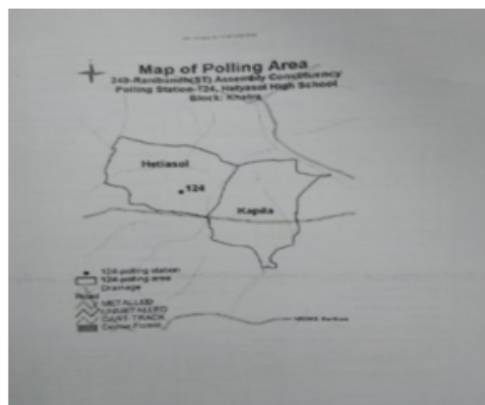

Nazri Naksha