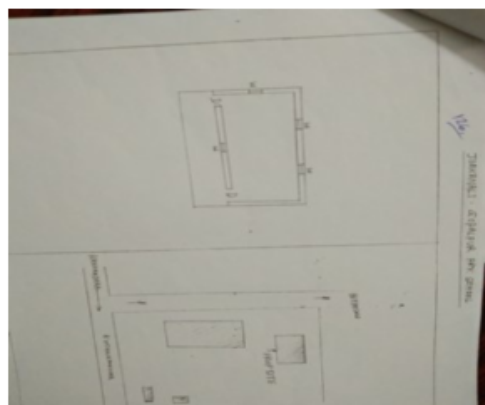

নির্বাচক নিবন্ধন আধিকারিকের স্বাক্ষর

Nazri Naksha

Google Map View

Polling Station Building Front View

Polling Station Front View

Cad View

Key MAP View

1 নাম : অপূর্ব মাহাত পিতার নাম: তরনী মোহন মাহাত বাড়ির নং : n0079 বয়স : 30 লিঙ্গ : পুরুষ	NVP1604099 ফটো উপলব্ধ	2 নাম : অপর্ণা মাহাত স্বামীর নাম: অরুণ মাহাত বাড়ির নং : n0079 বয়স : 35 লিঙ্গ : মহিলা	NVP1402841 ফটো উপলব্ধ	3 নাম : অরুণ মাহাত পিতার নাম: চিত্তরঞ্জন মাহাত বাড়ির নং : n0079 বয়স : 43 লিঙ্গ : পুরুষ	FSL1442060 ফটো উপলব্ধ
4 নাম : যাতনা মাহাত স্বামীর নাম: ফটিক মাহাত বাড়ির নং : n0079 বয়স : 38 লিঙ্গ : মহিলা	NVP0517243 ফটো উপলব্ধ	5 নাম : ফটিক মাহাত পিতার নাম: চিত্ত মাহাত বাড়ির নং : n0079 বয়স : 49 লিঙ্গ : পুরুষ	WB/36/246/561053 ফটো উপলব্ধ	6 নাম : তরনী মাহাত পিতার নাম: কাঁদন মাহাত বাড়ির নং : n0079 বয়স : 61 লিঙ্গ : পুরুষ	NVP2102762 ফটো উপলব্ধ
7 নাম : অবীর মাহাত পিতার নাম: তরনী মাহাত বাড়ির নং : এন0079 বয়স : 22 লিঙ্গ : পুরুষ	NVP2220317 ফটো উপলব্ধ	8 নাম : চিত্তরঞ্জন মাহাত পিতার নাম: কাঁদন মাহাত বাড়ির নং : n0079 বয়স : 81 লিঙ্গ : পুরুষ	NVP2297695 ফটো উপলব্ধ	9 নাম : কল্যাণী মাহাত স্বামীর নাম: তরনী মাহাত বাড়ির নং : n0079 বয়স : 47 লিঙ্গ : মহিলা	WB/36/246/561066 ফটো উপলব্ধ
10 নাম : সোমনাথ মাঝি পিতার নাম: প্রভাকর মাঝি বাড়ির নং : n0110 বয়স : 26 লিঙ্গ : পুরুষ	NVP1913359 ফটো উপলব্ধ	11 নাম : সোনালী মাঝি স্বামীর নাম: সোমনাথ মাঝি বাড়ির নং : এন0110 বয়স : 24 লিঙ্গ : মহিলা	NVP2345007 ফটো উপলব্ধ	12 নাম : অর্চনা টুডু স্বামীর নাম: অমিয় টুডু বাড়ির নং : n0150 বয়স : 28 লিঙ্গ : মহিলা	NVP1865989 ফটো উপলব্ধ
13 নাম : অমিয় টুডু পিতার নাম: মদন টুডু বাড়ির নং : n0150 বয়স : 30 লিঙ্গ : পুরুষ	NVP1604107 ফটো উপলব্ধ	14 নাম : লক্ষ্মীমনি টুডু(কিন্তু) স্বামীর নাম: পশুপতি টুডু বাড়ির নং : n0150 বয়স : 38 লিঙ্গ : মহিলা	NVP1604222 ফটো উপলব্ধ	15 নাম : তুলসী টুডু স্বামীর নাম: মদন টুডু বাড়ির নং : n0150 বয়স : 61 লিঙ্গ : মহিলা	WB/36/246/561067 ফটো উপলব্ধ
16 নাম : মদন টুডু পিতার নাম: মথন টুডু বাড়ির নং : n0150 বয়স : 66 লিঙ্গ : পুরুষ	WB/36/246/561070 ফটো উপলব্ধ	17 নাম : রেবতী দুলে স্বামীর নাম: মানিক দুলে বাড়ির নং : n0017 বয়স : 58 লিঙ্গ : মহিলা	FSL1375278 ফটো উপলব্ধ	18 নাম : বার্না দুলে স্বামীর নাম: প্রনব দুলে বাড়ির নং : n0017 বয়স : 42 লিঙ্গ : মহিলা	FSL2694016 ফটো উপলব্ধ
19 নাম : প্রনব দুলে পিতার নাম: রোহিনী দুলে বাড়ির নং : n0017 বয়স : 58 লিঙ্গ : পুরুষ	FSL1375740 ফটো উপলব্ধ	20 নাম : গুনধর দুলে পিতার নাম: রোহিনী দুলে বাড়ির নং : n0017 বয়স : 61 লিঙ্গ : পুরুষ	WB/36/246/561276 ফটো উপলব্ধ	21 নাম : মানিক চন্দ্র দুলে পিতার নাম: রোহিনী দুলে বাড়ির নং : n0017 বয়স : 68 লিঙ্গ : পুরুষ	WB/36/246/561003 ফটো উপলব্ধ
22 নাম : সখী দুলে স্বামীর নাম: রোহিনী দুলে বাড়ির নং : n0017 বয়স : 83 লিঙ্গ : মহিলা	FSL1374693 ফটো উপলব্ধ	23 নাম : বুদ্ধদেব দুলে পিতার নাম: লক্ষ্মনচন্দ্র দুলে বাড়ির নং : n0016 বয়স : 31 লিঙ্গ : পুরুষ	NVP1490184 ফটো উপলব্ধ	24 নাম : লক্ষী দুলে স্বামীর নাম: লক্ষ্মন দুলে বাড়ির নং : n0016 বয়স : 53 লিঙ্গ : মহিলা	WB/36/246/561222 ফটো উপলব্ধ
25 নাম : লক্ষ্মন দুলে পিতার নাম: গেনু দুলে বাড়ির নং : n0016 বয়স : 53 লিঙ্গ : পুরুষ	WB/36/246/561408 ফটো উপলব্ধ	26 নাম : লারু দুলে স্বামীর নাম: গেনু দুলে বাড়ির নং : n0016 বয়স : 75 লিঙ্গ : মহিলা	WB/36/246/561220 ফটো উপলব্ধ	27 নাম : পশুপতি দুলে পিতার নাম: হরিপদ দুলে বাড়ির নং : n0015 বয়স : 73 লিঙ্গ : পুরুষ	WB/36/246/561054 ফটো উপলব্ধ
28 নাম : পিন্টু চরন দুলে পিতার নাম: সনাতন দুলে বাড়ির নং : n0014 বয়স : 35 লিঙ্গ : পুরুষ	NVP1336767 ফটো উপলব্ধ	29 নাম : মঙ্গলা দুলে(সাঁতরা) স্বামীর নাম: ঠাকুরদাস দুলে বাড়ির নং : n0014 বয়স : 30 লিঙ্গ : মহিলা	NVP1703768 ফটো উপলব্ধ	30 নাম : ঠাকুরদাস দুলে পিতার নাম: সনাতন দুলে বাড়ির নং : n0014 বয়স : 43 লিঙ্গ : পুরুষ	NVP1336759 ফটো উপলব্ধ