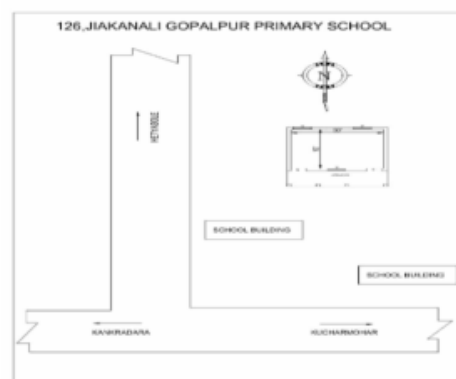

নির্বাচক নিবন্ধন আধিকারিকের স্বাক্ষর

Nazri Naksha

Google Map View

Polling Station Building Front View

Polling Station Front View

Cad View

Key MAP View

1 নাম : অপূর্ব মাহাত পিতার নাম: তরনী মোহন মাহাত বাড়ির নং : n0079 বয়স : 30 লিঙ্গ : পুরুষ	NVP1604099 ফটো উপলব্ধ	2 নাম : অপর্ণা মাহাত স্বামীর নাম: অরুণ মাহাত বাড়ির নং : n0079 বয়স : 35 লিঙ্গ : মহিলা	NVP1402841 ফটো উপলব্ধ	3 নাম : অরুণ মাহাত পিতার নাম: চিত্তরঞ্জন মাহাত বাড়ির নং : n0079 বয়স : 43 লিঙ্গ : পুরুষ	FSL1442060 ফটো উপলব্ধ
4 নাম : যাতনা মাহাত স্বামীর নাম: ফটিক মাহাত বাড়ির নং : n0079 বয়স : 38 লিঙ্গ : মহিলা	NVP0517243 ফটো উপলব্ধ	5 নাম : ফটিক মাহাত পিতার নাম: চিত্ত মাহাত বাড়ির নং : n0079 বয়স : 49 লিঙ্গ : পুরুষ	WB/36/246/561053 ফটো উপলব্ধ	6 নাম : তরনী মাহাত পিতার নাম: কাঁদন মাহাত বাড়ির নং : n0079 বয়স : 61 লিঙ্গ : পুরুষ	NVP2102762 ফটো উপলব্ধ
7 নাম : অবীর মাহাত পিতার নাম: তরনী মাহাত বাড়ির নং : এন0079 বয়স : 22 লিঙ্গ : পুরুষ	NVP2220317 ফটো উপলব্ধ	8 নাম : চিত্তরঞ্জন মাহাত পিতার নাম: কাঁদন মাহাত বাড়ির নং : n0079 বয়স : 81 লিঙ্গ : পুরুষ	NVP2297695 ফটো উপলব্ধ	9 নাম : কল্যাণী মাহাত স্বামীর নাম: তরনী মাহাত বাড়ির নং : n0079 বয়স : 47 লিঙ্গ : মহিলা	WB/36/246/561066 ফটো উপলব্ধ
10 নাম : সোমনাথ মাঝি পিতার নাম: প্রভাকর মাঝি বাড়ির নং : n0110 বয়স : 26 লিঙ্গ : পুরুষ	NVP1913359 ফটো উপলব্ধ	11 নাম : সোনালী মাঝি স্বামীর নাম: সোমনাথ মাঝি বাড়ির নং : এন0110 বয়স : 24 লিঙ্গ : মহিলা	NVP2345007 ফটো উপলব্ধ	12 নাম : অর্চনা টুডু স্বামীর নাম: অমিয় টুডু বাড়ির নং : n0150 বয়স : 28 লিঙ্গ : মহিলা	NVP1865989 ফটো উপলব্ধ
13 নাম : অমিয় টুডু পিতার নাম: মদন টুডু বাড়ির নং : n0150 বয়স : 30 লিঙ্গ : পুরুষ	NVP1604107 ফটো উপলব্ধ	14 নাম : লক্ষ্মীমনি টুডু(কিন্তু) স্বামীর নাম: পশুপতি টুডু বাড়ির নং : n0150 বয়স : 38 লিঙ্গ : মহিলা	NVP1604222 ফটো উপলব্ধ	15 নাম : তুলসী টুডু স্বামীর নাম: মদন টুডু বাড়ির নং : n0150 বয়স : 61 লিঙ্গ : মহিলা	WB/36/246/561067 ফটো উপলব্ধ
16 নাম : মদন টুডু পিতার নাম: মথন টুডু বাড়ির নং : n0150 বয়স : 66 লিঙ্গ : পুরুষ	WB/36/246/561070 ফটো উপলব্ধ	17 নাম : রেবতী দুলে স্বামীর নাম: মানিক দুলে বাড়ির নং : n0017 বয়স : 58 লিঙ্গ : মহিলা	FSL1375278 ফটো উপলব্ধ	18 নাম : বার্না দুলে স্বামীর নাম: প্রনব দুলে বাড়ির নং : n0017 বয়স : 42 লিঙ্গ : মহিলা	FSL2694016 ফটো উপলব্ধ
19 নাম : প্রনব দুলে পিতার নাম: রোহিনী দুলে বাড়ির নং : n0017 বয়স : 58 লিঙ্গ : পুরুষ	FSL1375740 ফটো উপলব্ধ	20 নাম : গুনধর দুলে পিতার নাম: রোহিনী দুলে বাড়ির নং : n0017 বয়স : 61 লিঙ্গ : পুরুষ	WB/36/246/561276 ফটো উপলব্ধ	21 নাম : মানিক চন্দ্র দুলে পিতার নাম: রোহিনী দুলে বাড়ির নং : n0017 বয়স : 68 লিঙ্গ : পুরুষ	WB/36/246/561003 ফটো উপলব্ধ
22 নাম : সখী দুলে স্বামীর নাম: রোহিনী দুলে বাড়ির নং : n0017 বয়স : 83 লিঙ্গ : মহিলা	FSL1374693 ফটো উপলব্ধ	23 নাম : বুদ্ধদেব দুলে পিতার নাম: লক্ষ্মনচন্দ্র দুলে বাড়ির নং : n0016 বয়স : 31 লিঙ্গ : পুরুষ	NVP1490184 ফটো উপলব্ধ	24 নাম : লক্ষী দুলে স্বামীর নাম: লক্ষ্মন দুলে বাড়ির নং : n0016 বয়স : 53 লিঙ্গ : মহিলা	WB/36/246/561222 ফটো উপলব্ধ
25 নাম : লক্ষ্মন দুলে পিতার নাম: গেনু দুলে বাড়ির নং : n0016 বয়স : 53 লিঙ্গ : পুরুষ	WB/36/246/561408 ফটো উপলব্ধ	26 নাম : লারু দুলে স্বামীর নাম: গেনু দুলে বাড়ির নং : n0016 বয়স : 75 লিঙ্গ : মহিলা	WB/36/246/561220 ফটো উপলব্ধ	27 নাম : পশুপতি দুলে পিতার নাম: হরিপদ দুলে বাড়ির নং : n0015 বয়স : 73 লিঙ্গ : পুরুষ	WB/36/246/561054 ফটো উপলব্ধ
28 নাম : পিন্টু চরন দুলে পিতার নাম: সনাতন দুলে বাড়ির নং : n0014 বয়স : 35 লিঙ্গ : পুরুষ	NVP1336767 ফটো উপলব্ধ	29 নাম : মঙ্গলা দুলে(সাঁতরা) স্বামীর নাম: ঠাকুরদাস দুলে বাড়ির নং : n0014 বয়স : 30 লিঙ্গ : মহিলা	NVP1703768 ফটো উপলব্ধ	30 নাম : ঠাকুরদাস দুলে পিতার নাম: সনাতন দুলে বাড়ির নং : n0014 বয়স : 43 লিঙ্গ : পুরুষ	NVP1336759 ফটো উপলব্ধ