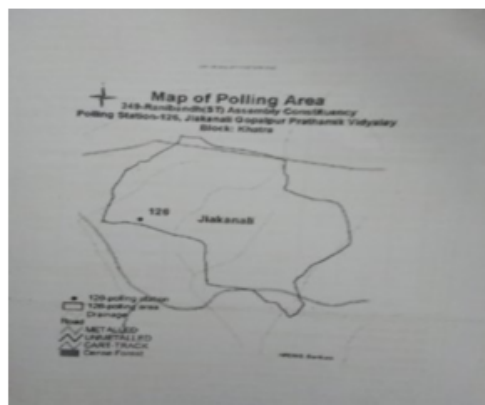

Nazri Naksha