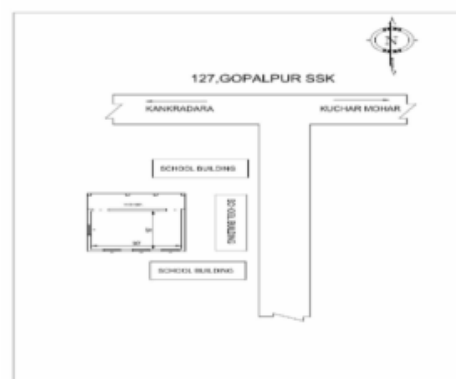

নির্বাচক নিবন্ধন আধিকারিকের স্বাক্ষর

Nazri Naksha

Google Map View

Polling Station Building Front View

Polling Station Front View

Cad View

Key MAP View

1	NVP2097327	নাম : আজিত করগা মায়ের নাম: চম্পা করগা বাড়ির নং : n0018 বয়স : 25 লিঙ্গ : পুরুষ	ফটো উপলব্ধ	2	NVP2097350	নাম : অর্জুন করগা পিতার নাম: সুভাষ করগা বাড়ির নং : n0019 বয়স : 25 লিঙ্গ : পুরুষ	ফটো উপলব্ধ	3	NVP2097426	নাম : কার্তিক করগা পিতার নাম: মানু করগা বাড়ির নং : n0019 বয়স : 26 লিঙ্গ : পুরুষ	ফটো উপলব্ধ
4	NVP2394898	নাম : সুনীল বরণ কিস্কু পিতার নাম: রাম কিস্কু বাড়ির নং : n0156 বয়স : 52 লিঙ্গ : পুরুষ	ফটো উপলব্ধ	5	WB/36/246/561542	নাম : কিঙ্কর কিস্কু পিতার নাম: শঙ্কর কিস্কু বাড়ির নং : n0163 বয়স : 57 লিঙ্গ : পুরুষ	ফটো উপলব্ধ	6	WB/36/246/561261	নাম : অনিল কিস্কু পিতার নাম: রাম কিস্কু বাড়ির নং : n0157 বয়স : 51 লিঙ্গ : পুরুষ	ফটো উপলব্ধ
7	WB/36/246/561167	নাম : ফাল্গুনি কিস্কু স্বামীর নাম: সুনীল কিস্কু বাড়ির নং : n0156 বয়স : 51 লিঙ্গ : মহিলা	ফটো উপলব্ধ	8	WB/36/246/561471	নাম : গুরুমনি কিস্কু স্বামীর নাম: রাম কিস্কু বাড়ির নং : n0156 বয়স : 73 লিঙ্গ : মহিলা	ফটো উপলব্ধ	9	FSL2925014	নাম : চাঁদমুনি কিস্কু স্বামীর নাম: সুখেন্দু কিস্কু বাড়ির নং : n0150 বয়স : 39 লিঙ্গ : মহিলা	ফটো উপলব্ধ
10	WB/36/246/561468	নাম : লক্ষ্মীমনি কিস্কু স্বামীর নাম: কিঙ্কর কিস্কু বাড়ির নং : n0149 বয়স : 53 লিঙ্গ : মহিলা	ফটো উপলব্ধ	11	FSL2925006	নাম : চিন্তামনি কিস্কু স্বামীর নাম: অশ্বিনী কিস্কু বাড়ির নং : n0148 বয়স : 40 লিঙ্গ : মহিলা	ফটো উপলব্ধ	12	WB/36/246/561216	নাম : অশ্বিনী কিস্কু পিতার নাম: রাম কিস্কু বাড়ির নং : n0147 বয়স : 49 লিঙ্গ : পুরুষ	ফটো উপলব্ধ
13	WB/36/246/561268	নাম : বুদ্ধদেব কিস্কু পিতার নাম: রাম কিস্কু বাড়ির নং : n0143 বয়স : 55 লিঙ্গ : পুরুষ	ফটো উপলব্ধ	14	NVP1370139	নাম : দুর্গাদাস কিস্কু পিতার নাম: গুরুপদ কিস্কু বাড়ির নং : n0011 বয়স : 33 লিঙ্গ : পুরুষ	ফটো উপলব্ধ	15	WB/36/246/561097	নাম : অঞ্জলী কিস্কু স্বামীর নাম: গুরুপদ কিস্কু বাড়ির নং : n0011 বয়স : 61 লিঙ্গ : মহিলা	ফটো উপলব্ধ
16	NVP2097756	নাম : বলরাম দুলে পিতার নাম: পূর্ণচন্দ্র দুলে বাড়ির নং : n0095 বয়স : 25 লিঙ্গ : পুরুষ	ফটো উপলব্ধ	17	NVP2097855	নাম : সৌমেন দুলে পিতার নাম: নারান দুলে বাড়ির নং : n0062 বয়স : 24 লিঙ্গ : মহিলা	ফটো উপলব্ধ	18	NVP2220630	নাম : শঙ্কর দাস পিতার নাম: অজয় দাস বাড়ির নং : এন0071 বয়স : 22 লিঙ্গ : পুরুষ	ফটো উপলব্ধ
19	NVP1865997	নাম : প্রতিমা মুর্মু স্বামীর নাম: মানস কুমার মুর্মু বাড়ির নং : n0009 বয়স : 40 লিঙ্গ : মহিলা	ফটো উপলব্ধ	20	WB/36/246/561195	নাম : সোমনাথ মুরমু পিতার নাম: হাবুলু মুরমু বাড়ির নং : n0166 বয়স : 52 লিঙ্গ : পুরুষ	ফটো উপলব্ধ	21	FSL2694800	নাম : মানস কুমার মুর্মু পিতার নাম: কালাচাঁদ মুর্মু বাড়ির নং : n0009 বয়স : 42 লিঙ্গ : পুরুষ	ফটো উপলব্ধ
22	FSL2327336	নাম : সরলা মুর্মু পিতার নাম: কালাচাঁদ মুর্মু বাড়ির নং : n0009 বয়স : 52 লিঙ্গ : মহিলা	ফটো উপলব্ধ	23	NVP2409605	নাম : লক্ষ্মীমণি মুর্মু স্বামীর নাম: বাদল মুরমু বাড়ির নং : n0009 বয়স : 72 লিঙ্গ : মহিলা	ফটো উপলব্ধ	24	WB/36/246/561304	নাম : বাদল মুরমু পিতার নাম: বিভূতি মুরমু বাড়ির নং : n0009 বয়স : 63 লিঙ্গ : পুরুষ	ফটো উপলব্ধ
25	WB/36/246/561298	নাম : বিনয় মুরমু পিতার নাম: কালাচাঁদ মুরমু বাড়ির নং : n0009 বয়স : 49 লিঙ্গ : পুরুষ	ফটো উপলব্ধ	26	WB/36/246/561290	নাম : কালাচাঁদ মুরমু পিতার নাম: বিভূতি মুরমু বাড়ির নং : n0009 বয়স : 81 লিঙ্গ : পুরুষ	ফটো উপলব্ধ	27	NVP1793694	নাম : দীপক মুর্মু পিতার নাম: বাদল মুর্মু বাড়ির নং : n0009 বয়স : 29 লিঙ্গ : পুরুষ	ফটো উপলব্ধ
28	FSL2694776	নাম : নিয়তি মুর্মু স্বামীর নাম: রাজত মুর্মু বাড়ির নং : n0173 বয়স : 41 লিঙ্গ : মহিলা	ফটো উপলব্ধ	29	NVP2281467	নাম : সুকদেব মুর্মু পিতার নাম: সুরেন মুর্মু বাড়ির নং : এন000 বয়স : 55 লিঙ্গ : পুরুষ	ফটো উপলব্ধ	30	FSL2925055	নাম : প্রতিমা মুর্মু স্বামীর নাম: সোমনাথ মুর্মু বাড়ির নং : n0165 বয়স : 38 লিঙ্গ : মহিলা	ফটো উপলব্ধ