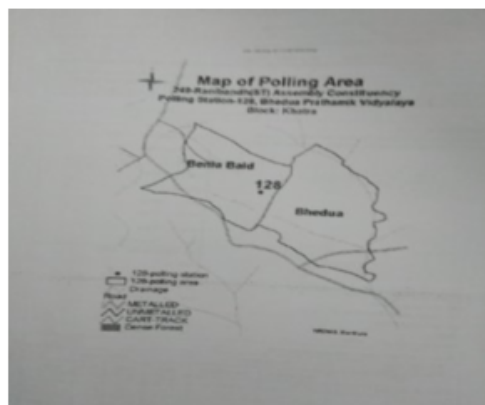

Nazri Naksha