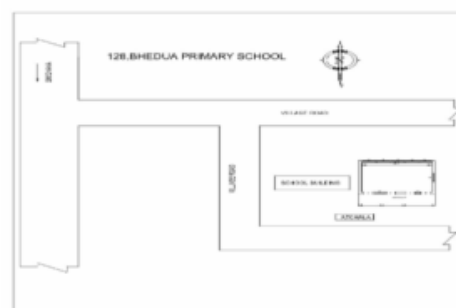

নির্বাচক নিবন্ধন আধিকারিকের স্বাক্ষর

Nazri Naksha

Google Map View

Polling Station Building Front View

Polling Station Front View

Cad View

Key MAP View

1 নাম : অরিন্দম মাহাত পিতার নাম: সঞ্জীব মাহাত বাড়ির নং : n0090 বয়স : 34 লিঙ্গ : পুরুষ	NVP1337039 ফটো উপলব্ধ	2 নাম : জয়ন্ত মাহাত পিতার নাম: সঞ্জীব মাহাত বাড়ির নং : n0090 বয়স : 30 লিঙ্গ : পুরুষ	NVP1604578 ফটো উপলব্ধ	3 নাম : রাজীব মাহাত পিতার নাম: মদনমোহন মাহাত বাড়ির নং : n0090 বয়স : 53 লিঙ্গ : পুরুষ	WB/36/246/498401 ফটো উপলব্ধ
4 নাম : সুমিত্রা মাহাত স্বামীর নাম: রাজীব মাহাত বাড়ির নং : n0090 বয়স : 39 লিঙ্গ : মহিলা	NVP1176445 ফটো উপলব্ধ	5 নাম : গীতারানী মাহাত স্বামীর নাম: শ্রীজীব মাহাত বাড়ির নং : n0090 বয়স : 48 লিঙ্গ : মহিলা	FSL0808055 ফটো উপলব্ধ	6 নাম : বৃন্দা মাহাত স্বামীর নাম: অরিন্দম মাহাত বাড়ির নং : এন0090 বয়স : 25 লিঙ্গ : মহিলা	NVP2188332 ফটো উপলব্ধ
7 নাম : সঞ্জীব মাহাত পিতার নাম: মদন মাহাত বাড়ির নং : n0090 বয়স : 59 লিঙ্গ : পুরুষ	NVP2296465 ফটো উপলব্ধ	8 নাম : কনিকা মাহাত স্বামীর নাম: সঞ্জীব মাহাত বাড়ির নং : n0090 বয়স : 54 লিঙ্গ : মহিলা	NVP2398287 ফটো উপলব্ধ	9 নাম : রুপালী মাহাত স্বামীর নাম: জয়ন্ত মাহাত বাড়ির নং : এন0090 বয়স : 21 লিঙ্গ : মহিলা	NVP2373447 ফটো উপলব্ধ
10 নাম : চন্দনা কর্মকার স্বামীর নাম: চিত্ত কর্মকার বাড়ির নং : n0160 বয়স : 37 লিঙ্গ : মহিলা	NVP1866136 ফটো উপলব্ধ	11 নাম : শান্তনু কালিন্দী পিতার নাম: ধীরেন্দ্র কালিন্দী বাড়ির নং : n0028 বয়স : 42 লিঙ্গ : পুরুষ	NVP0520965 ফটো উপলব্ধ	12 নাম : রবি কালিন্দী পিতার নাম: ধীরেন্দ্র কালিন্দী বাড়ির নং : n0028 বয়স : 40 লিঙ্গ : পুরুষ	NVP0520973 ফটো উপলব্ধ
13 নাম : সন্ধ্যা কালিন্দী স্বামীর নাম: বিভূতি কালিন্দী বাড়ির নং : n0025 বয়স : 73 লিঙ্গ : মহিলা	WB/36/246/498274 ফটো উপলব্ধ	14 নাম : বর্না কালিন্দী স্বামীর নাম: চিরঞ্জিত কালিন্দী বাড়ির নং : n0108 বয়স : 38 লিঙ্গ : মহিলা	FSL2759033 ফটো উপলব্ধ	15 নাম : চিরঞ্জিত কালিন্দী পিতার নাম: অভিরাম কালিন্দী বাড়ির নং : n0108 বয়স : 42 লিঙ্গ : পুরুষ	FSL2759025 ফটো উপলব্ধ
16 নাম : শ্রীজীব কালিন্দী পিতার নাম: ইন্দ্র কালিন্দী বাড়ির নং : n0107 বয়স : 51 লিঙ্গ : পুরুষ	WB/36/246/498580 ফটো উপলব্ধ	17 নাম : সুলেখা কালিন্দী স্বামীর নাম: বলদেব কালিন্দী বাড়ির নং : n0107 বয়স : 51 লিঙ্গ : মহিলা	FSL1442904 ফটো উপলব্ধ	18 নাম : বলদেব কালিন্দী পিতার নাম: ইন্দ্র কালিন্দী বাড়ির নং : n0107 বয়স : 56 লিঙ্গ : পুরুষ	WB/36/246/498579 ফটো উপলব্ধ
19 নাম : কাজল কালিন্দী স্বামীর নাম: ইন্দ্র কালিন্দী বাড়ির নং : n0107 বয়স : 73 লিঙ্গ : মহিলা	WB/36/246/498172 ফটো উপলব্ধ	20 নাম : অঞ্জন কালিন্দী পিতার নাম: বংশীধর কালিন্দী বাড়ির নং : n0106 বয়স : 33 লিঙ্গ : পুরুষ	NVP1337104 ফটো উপলব্ধ	21 নাম : সুলতা কালিন্দী স্বামীর নাম: বংশীধর কালিন্দী বাড়ির নং : n0106 বয়স : 56 লিঙ্গ : মহিলা	WB/36/246/498231 ফটো উপলব্ধ
22 নাম : সুশীলা কালিন্দী স্বামীর নাম: সুনীল কালিন্দী বাড়ির নং : n0029 বয়স : 49 লিঙ্গ : মহিলা	WB/36/246/498264 ফটো উপলব্ধ	23 নাম : তাপস কালিন্দী পিতার নাম: বলদেব কালিন্দী বাড়ির নং : n0257 বয়স : 27 লিঙ্গ : পুরুষ	NVP1956770 ফটো উপলব্ধ	24 নাম : সুদীপা কালিন্দী পিতার নাম: সুনীল কালিন্দী বাড়ির নং : N0029 বয়স : 24 লিঙ্গ : মহিলা	NVP2098119 ফটো উপলব্ধ
25 নাম : রানু কালিন্দী পিতার নাম: প্রদীপ কালিন্দী বাড়ির নং : এন0025 বয়স : 23 লিঙ্গ : মহিলা	NVP2194561 ফটো উপলব্ধ	26 নাম : ধীরেন্দ্র কালিন্দী পিতার নাম: গতি কালিন্দী বাড়ির নং : n0028 বয়স : 69 লিঙ্গ : পুরুষ	NVP2168698 ফটো উপলব্ধ	27 নাম : শ্রীমতি কালিন্দী পিতার নাম: আশু কালিন্দী বাড়ির নং : এন0029 বয়স : 63 লিঙ্গ : মহিলা	FSL1152792 ফটো উপলব্ধ
28 নাম : বৈশাখী কালিন্দী পিতার নাম: প্রদীপ কালিন্দী বাড়ির নং : এন0025 বয়স : 22 লিঙ্গ : মহিলা	NVP2249340 ফটো উপলব্ধ	29 নাম : আশালতা কালিন্দী স্বামীর নাম: ধীরেন্দ্র কালিন্দী বাড়ির নং : n0028 বয়স : 59 লিঙ্গ : মহিলা	NVP2296879 ফটো উপলব্ধ	30 নাম : সাগরিকা কালিন্দী স্বামীর নাম: রবি কালিন্দী বাড়ির নং : n0028 বয়স : 38 লিঙ্গ : মহিলা	NVP0520981 ফটো উপলব্ধ