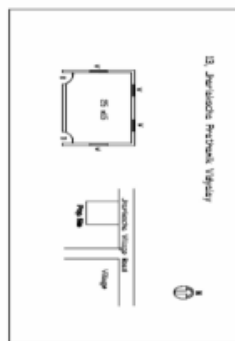

নির্বাচক নিবন্ধন আধিকারিকের স্বাক্ষর

Nazri Naksha

Google Map View

Polling Station Building Front View

Polling Station Front View

Cad View

Key MAP View

বিধানসভা নির্বাচনক্ষেত্রের নং, নাম : 249-রানীবাব  
ভাগ নং, নাম : 1-ঝরিয়াকচা(আংশিক)