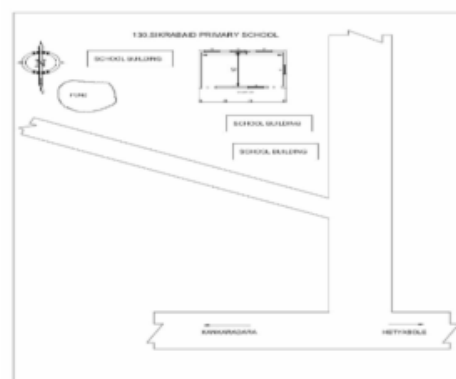

নির্বাচক নিবন্ধন আধিকারিকের স্বাক্ষর

Nazri Naksha

Google Map View

Polling Station Building Front View

Polling Station Front View

Cad View

Key MAP View

1 নাম : কার্তিক ডাঙ্গর পিতার নাম: প্রফুল্ল ডাঙ্গর বাড়ির নং : n0002 বয়স : 45 লিঙ্গ : পুরুষ	FSL1380757 ফটো উপলব্ধ	2 নাম : অর্জুন ডাঙ্গর পিতার নাম: কানাই ডাঙ্গর বাড়ির নং : n0002 বয়স : 29 লিঙ্গ : পুরুষ	NVP1704865 ফটো উপলব্ধ	3 নাম : সারথী ডাঙ্গর স্বামীর নাম: কানাই ডাঙ্গর বাড়ির নং : n0002 বয়স : 53 লিঙ্গ : মহিলা	WB/36/246/564772 ফটো উপলব্ধ
4 নাম : কানাই ডাঙ্গর পিতার নাম: প্রফুল্ল ডাঙ্গর বাড়ির নং : n0002 বয়স : 58 লিঙ্গ : পুরুষ	FSL1381011 ফটো উপলব্ধ	5 নাম : শেফালী ডাঙ্গর স্বামীর নাম: কৃষ্ণ ডাঙ্গর বাড়ির নং : n0001 বয়স : 39 লিঙ্গ : মহিলা	FSL2905768 ফটো উপলব্ধ	6 নাম : অঞ্জনা দাস স্বামীর নাম: তমাল দাস বাড়ির নং : n0001 বয়স : 34 লিঙ্গ : মহিলা	NVP1491984 ফটো উপলব্ধ
7 নাম : তমাল দাস পিতার নাম: মধুসূদন দাস বাড়ির নং : n0001 বয়স : 43 লিঙ্গ : পুরুষ	FSL2354223 ফটো উপলব্ধ	8 নাম : কৃষ্ণপদ ডাঙ্গর পিতার নাম: গোবিন্দ ডাঙ্গর বাড়ির নং : n0001 বয়স : 49 লিঙ্গ : পুরুষ	FSL1379783 ফটো উপলব্ধ	9 নাম : মাদুরী ডাঙ্গর স্বামীর নাম: গোবিন্দ ডাঙ্গর বাড়ির নং : n0001 বয়স : 65 লিঙ্গ : মহিলা	FSL1377928 ফটো উপলব্ধ
10 নাম : বিধান ডাঙ্গর পিতার নাম: কৃষ্ণপদ ডাঙ্গর বাড়ির নং : এন0001 বয়স : 20 লিঙ্গ : পুরুষ	NVP2423127 ফটো উপলব্ধ	11 নাম : বিপুল ডাঙ্গর পিতার নাম: সন্তোষ ডাঙ্গর বাড়ির নং : n0008 বয়স : 31 লিঙ্গ : পুরুষ	NVP1605559 ফটো উপলব্ধ	12 নাম : জ্যোৎস্না ডাঙ্গর স্বামীর নাম: সন্তোষ ডাঙ্গর বাড়ির নং : n0008 বয়স : 52 লিঙ্গ : মহিলা	FSL1395649 ফটো উপলব্ধ
13 নাম : সন্তোষ ডাঙ্গর পিতার নাম: পচাই ডাঙ্গর বাড়ির নং : n0008 বয়স : 58 লিঙ্গ : পুরুষ	FSL1379825 ফটো উপলব্ধ	14 নাম : মধুসূদন মণ্ডল পিতার নাম: গুণধর মণ্ডল বাড়ির নং : n0007 বয়স : 37 লিঙ্গ : পুরুষ	NVP0532424 ফটো উপলব্ধ	15 নাম : মানস কুমার ডাঙ্গর পিতার নাম: হরলাল ডাঙ্গর বাড়ির নং : n0007 বয়স : 38 লিঙ্গ : পুরুষ	FSL2759975 ফটো উপলব্ধ
16 নাম : যমুনা ডাঙ্গর স্বামীর নাম: শুকদেব ডাঙ্গর বাড়ির নং : n0007 বয়স : 41 লিঙ্গ : মহিলা	FSL2657377 ফটো উপলব্ধ	17 নাম : শুকদেব ডাঙ্গর পিতার নাম: পচাই ডাঙ্গর বাড়ির নং : n0007 বয়স : 51 লিঙ্গ : পুরুষ	FSL1381029 ফটো উপলব্ধ	18 নাম : বিবেকানন্দ ডাঙ্গর পিতার নাম: বাদল ডাঙ্গর বাড়ির নং : n0008 বয়স : 35 লিঙ্গ : পুরুষ	NVP1254028 ফটো উপলব্ধ
19 নাম : শান্তি ডাঙ্গর স্বামীর নাম: পচাই ডাঙ্গর বাড়ির নং : n0007 বয়স : 82 লিঙ্গ : মহিলা	FSL2657369 ফটো উপলব্ধ	20 নাম : সাধন চন্দ্র ডাঙ্গর পিতার নাম: আনন্দ ডাঙ্গর বাড়ির নং : n0006 বয়স : 35 লিঙ্গ : পুরুষ	NVP1605682 ফটো উপলব্ধ	21 নাম : জ্যোৎস্না ডাঙ্গর স্বামীর নাম: আনন্দ ডাঙ্গর বাড়ির নং : n0006 বয়স : 59 লিঙ্গ : মহিলা	FSL1441153 ফটো উপলব্ধ
22 নাম : আনন্দ ডাঙ্গর পিতার নাম: গতি ডাঙ্গর বাড়ির নং : n0006 বয়স : 66 লিঙ্গ : পুরুষ	FSL1380203 ফটো উপলব্ধ	23 নাম : পূর্ণিমা ডাঙ্গর স্বামীর নাম: স্বপন ডাঙ্গর বাড়ির নং : n0006 বয়স : 38 লিঙ্গ : মহিলা	NVP1605609 ফটো উপলব্ধ	24 নাম : স্বপন ডাঙ্গর পিতার নাম: সদানন্দ ডাঙ্গর বাড়ির নং : n0006 বয়স : 35 লিঙ্গ : পুরুষ	NVP1176601 ফটো উপলব্ধ
25 নাম : তপন ডাঙ্গর পিতার নাম: সদানন্দ ডাঙ্গর বাড়ির নং : n0006 বয়স : 34 লিঙ্গ : পুরুষ	NVP1337625 ফটো উপলব্ধ	26 নাম : ডাঙ্গর শ্রীমতি স্বামীর নাম: সদানন্দ ডাঙ্গর বাড়ির নং : n0006 বয়স : 67 লিঙ্গ : মহিলা	FSL1395805 ফটো উপলব্ধ	27 নাম : সোমনাথ ডাঙ্গর পিতার নাম: বলহরি ডাঙ্গর বাড়ির নং : n0005 বয়স : 29 লিঙ্গ : পুরুষ	NVP1704949 ফটো উপলব্ধ
28 নাম : রঘুনাথ ডাঙ্গর পিতার নাম: বলহরি ডাঙ্গর বাড়ির নং : n0005 বয়স : 32 লিঙ্গ : পুরুষ	NVP1491802 ফটো উপলব্ধ	29 নাম : ডাঙ্গর অঞ্জলী স্বামীর নাম: বলহরি ডাঙ্গর বাড়ির নং : n0005 বয়স : 53 লিঙ্গ : মহিলা	FSL1386614 ফটো উপলব্ধ	30 নাম : বলহরি ডাঙ্গর পিতার নাম: অমূল্য ডাঙ্গর বাড়ির নং : n0005 বয়স : 59 লিঙ্গ : পুরুষ	FSL1386630 ফটো উপলব্ধ