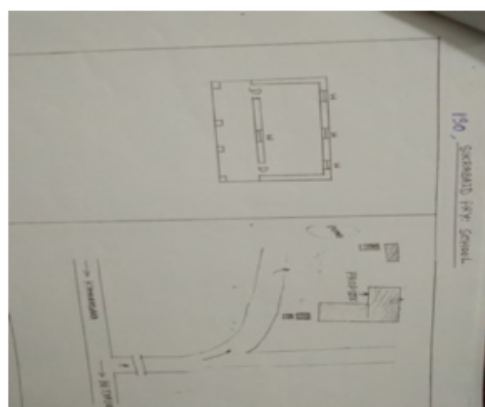

নির্বাচক নিবন্ধন আধিকারিকের স্বাক্ষর

Nazri Naksha

Google Map View

Polling Station Building Front View

Polling Station Front View

Cad View

Key MAP View

1 নাম : কার্তিক ডাঙ্গর পিতার নাম: প্রফুল্ল ডাঙ্গর বাড়ির নং : n0002 বয়স : 45 লিঙ্গ : পুরুষ	FSL1380757 ফটো উপলব্ধ	2 নাম : অর্জুন ডাঙ্গর পিতার নাম: কানাই ডাঙ্গর বাড়ির নং : n0002 বয়স : 29 লিঙ্গ : পুরুষ	NVP1704865 ফটো উপলব্ধ	3 নাম : সারথী ডাঙ্গর স্বামীর নাম: কানাই ডাঙ্গর বাড়ির নং : n0002 বয়স : 53 লিঙ্গ : মহিলা	WB/36/246/564772 ফটো উপলব্ধ
4 নাম : কানাই ডাঙ্গর পিতার নাম: প্রফুল্ল ডাঙ্গর বাড়ির নং : n0002 বয়স : 58 লিঙ্গ : পুরুষ	FSL1381011 ফটো উপলব্ধ	5 নাম : শেফালী ডাঙ্গর স্বামীর নাম: কৃষ্ণ ডাঙ্গর বাড়ির নং : n0001 বয়স : 39 লিঙ্গ : মহিলা	FSL2905768 ফটো উপলব্ধ	6 নাম : অঞ্জনা দাস স্বামীর নাম: তমাল দাস বাড়ির নং : n0001 বয়স : 34 লিঙ্গ : মহিলা	NVP1491984 ফটো উপলব্ধ
7 নাম : তমাল দাস পিতার নাম: মধুসূদন দাস বাড়ির নং : n0001 বয়স : 43 লিঙ্গ : পুরুষ	FSL2354223 ফটো উপলব্ধ	8 নাম : কৃষ্ণপদ ডাঙ্গর পিতার নাম: গোবিন্দ ডাঙ্গর বাড়ির নং : n0001 বয়স : 49 লিঙ্গ : পুরুষ	FSL1379783 ফটো উপলব্ধ	9 নাম : মাদুরী ডাঙ্গর স্বামীর নাম: গোবিন্দ ডাঙ্গর বাড়ির নং : n0001 বয়স : 65 লিঙ্গ : মহিলা	FSL1377928 ফটো উপলব্ধ
10 নাম : বিধান ডাঙ্গর পিতার নাম: কৃষ্ণপদ ডাঙ্গর বাড়ির নং : এন0001 বয়স : 20 লিঙ্গ : পুরুষ	NVP2423127 ফটো উপলব্ধ	11 নাম : বিপুল ডাঙ্গর পিতার নাম: সন্তোষ ডাঙ্গর বাড়ির নং : n0008 বয়স : 31 লিঙ্গ : পুরুষ	NVP1605559 ফটো উপলব্ধ	12 নাম : জ্যোৎস্না ডাঙ্গর স্বামীর নাম: সন্তোষ ডাঙ্গর বাড়ির নং : n0008 বয়স : 52 লিঙ্গ : মহিলা	FSL1395649 ফটো উপলব্ধ
13 নাম : সন্তোষ ডাঙ্গর পিতার নাম: পচাই ডাঙ্গর বাড়ির নং : n0008 বয়স : 58 লিঙ্গ : পুরুষ	FSL1379825 ফটো উপলব্ধ	14 নাম : মধুসূদন মণ্ডল পিতার নাম: গুণধর মণ্ডল বাড়ির নং : n0007 বয়স : 37 লিঙ্গ : পুরুষ	NVP0532424 ফটো উপলব্ধ	15 নাম : মানস কুমার ডাঙ্গর পিতার নাম: হরলাল ডাঙ্গর বাড়ির নং : n0007 বয়স : 38 লিঙ্গ : পুরুষ	FSL2759975 ফটো উপলব্ধ
16 নাম : যমুনা ডাঙ্গর স্বামীর নাম: শুকদেব ডাঙ্গর বাড়ির নং : n0007 বয়স : 41 লিঙ্গ : মহিলা	FSL2657377 ফটো উপলব্ধ	17 নাম : শুকদেব ডাঙ্গর পিতার নাম: পচাই ডাঙ্গর বাড়ির নং : n0007 বয়স : 51 লিঙ্গ : পুরুষ	FSL1381029 ফটো উপলব্ধ	18 নাম : বিবেকানন্দ ডাঙ্গর পিতার নাম: বাদল ডাঙ্গর বাড়ির নং : n0008 বয়স : 35 লিঙ্গ : পুরুষ	NVP1254028 ফটো উপলব্ধ
19 নাম : শান্তি ডাঙ্গর স্বামীর নাম: পচাই ডাঙ্গর বাড়ির নং : n0007 বয়স : 82 লিঙ্গ : মহিলা	FSL2657369 ফটো উপলব্ধ	20 নাম : সাধন চন্দ্র ডাঙ্গর পিতার নাম: আনন্দ ডাঙ্গর বাড়ির নং : n0006 বয়স : 35 লিঙ্গ : পুরুষ	NVP1605682 ফটো উপলব্ধ	21 নাম : জ্যোৎস্না ডাঙ্গর স্বামীর নাম: আনন্দ ডাঙ্গর বাড়ির নং : n0006 বয়স : 59 লিঙ্গ : মহিলা	FSL1441153 ফটো উপলব্ধ
22 নাম : আনন্দ ডাঙ্গর পিতার নাম: গতি ডাঙ্গর বাড়ির নং : n0006 বয়স : 66 লিঙ্গ : পুরুষ	FSL1380203 ফটো উপলব্ধ	23 নাম : পূর্ণিমা ডাঙ্গর স্বামীর নাম: স্বপন ডাঙ্গর বাড়ির নং : n0006 বয়স : 38 লিঙ্গ : মহিলা	NVP1605609 ফটো উপলব্ধ	24 নাম : স্বপন ডাঙ্গর পিতার নাম: সদানন্দ ডাঙ্গর বাড়ির নং : n0006 বয়স : 35 লিঙ্গ : পুরুষ	NVP1176601 ফটো উপলব্ধ
25 নাম : তপন ডাঙ্গর পিতার নাম: সদানন্দ ডাঙ্গর বাড়ির নং : n0006 বয়স : 34 লিঙ্গ : পুরুষ	NVP1337625 ফটো উপলব্ধ	26 নাম : ডাঙ্গর শ্রীমতি স্বামীর নাম: সদানন্দ ডাঙ্গর বাড়ির নং : n0006 বয়স : 67 লিঙ্গ : মহিলা	FSL1395805 ফটো উপলব্ধ	27 নাম : সোমনাথ ডাঙ্গর পিতার নাম: বলহরি ডাঙ্গর বাড়ির নং : n0005 বয়স : 29 লিঙ্গ : পুরুষ	NVP1704949 ফটো উপলব্ধ
28 নাম : রঘুনাথ ডাঙ্গর পিতার নাম: বলহরি ডাঙ্গর বাড়ির নং : n0005 বয়স : 32 লিঙ্গ : পুরুষ	NVP1491802 ফটো উপলব্ধ	29 নাম : ডাঙ্গর অঞ্জলী স্বামীর নাম: বলহরি ডাঙ্গর বাড়ির নং : n0005 বয়স : 53 লিঙ্গ : মহিলা	FSL1386614 ফটো উপলব্ধ	30 নাম : বলহরি ডাঙ্গর পিতার নাম: অমূল্য ডাঙ্গর বাড়ির নং : n0005 বয়স : 59 লিঙ্গ : পুরুষ	FSL1386630 ফটো উপলব্ধ